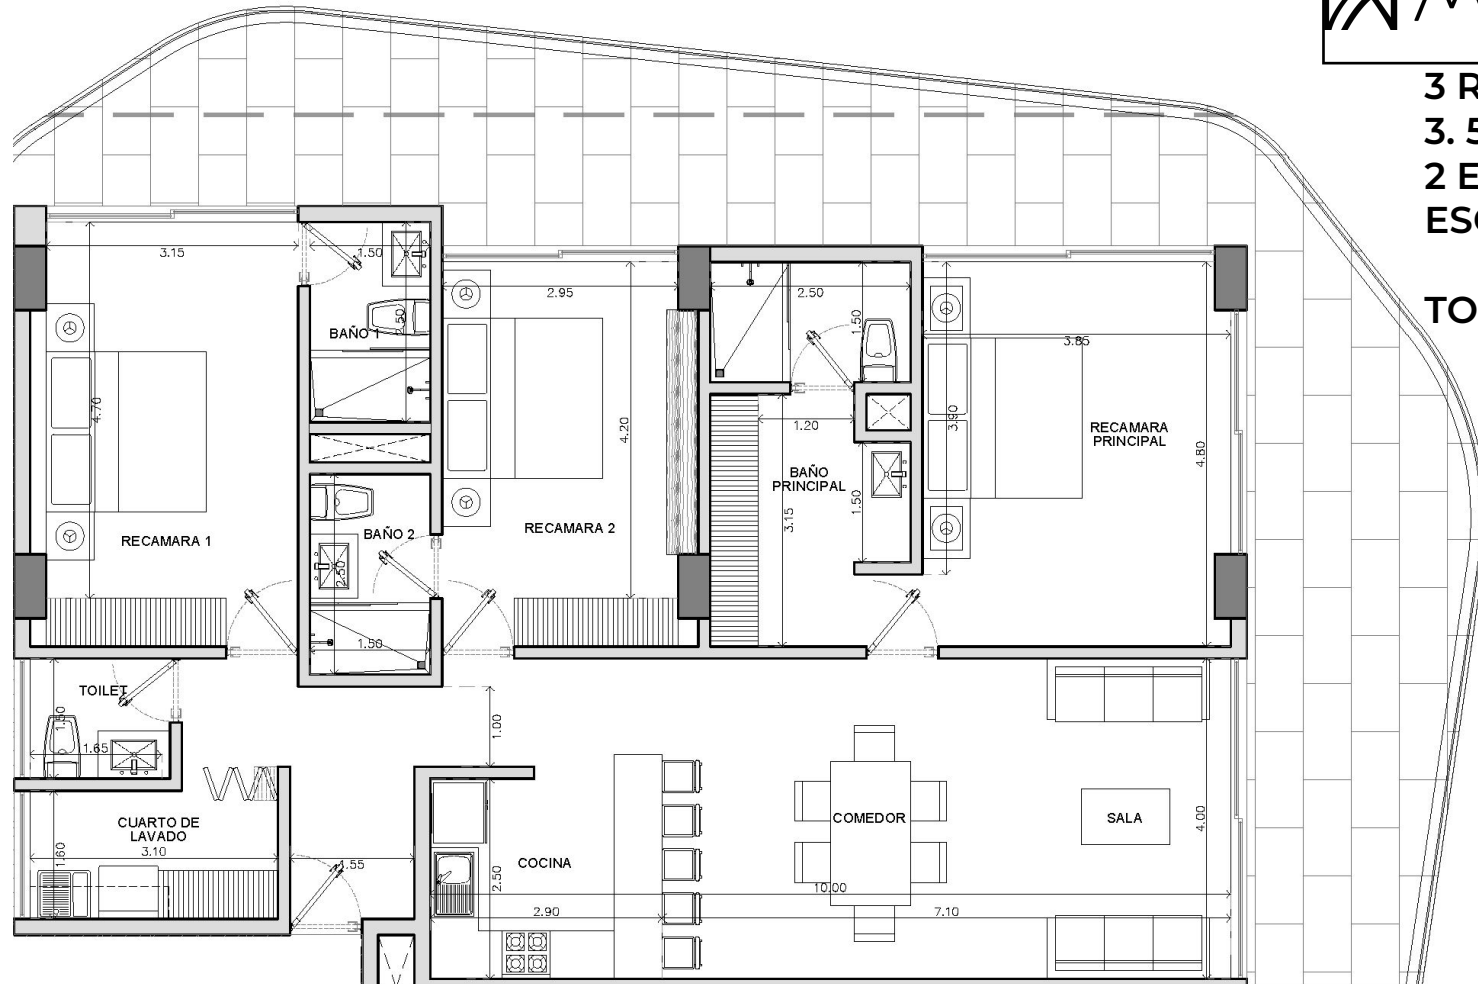

SEAFRONT RESIDENCES

TIPOLOGÍAS

3 RECÁMARAS
3.5 BAÑOS
2 ESTACIONAMIENTOS
ESCRITURADOS

TORRES MURA Y PETRA

5 RECÁMARAS
1 LOCK OFF
5 BAÑOS COMPLETOS
2 MEDIO BAÑOS
3 ESTACIONAMIENTOS
ESCRITURADOS

TORRES MURA Y PETRA