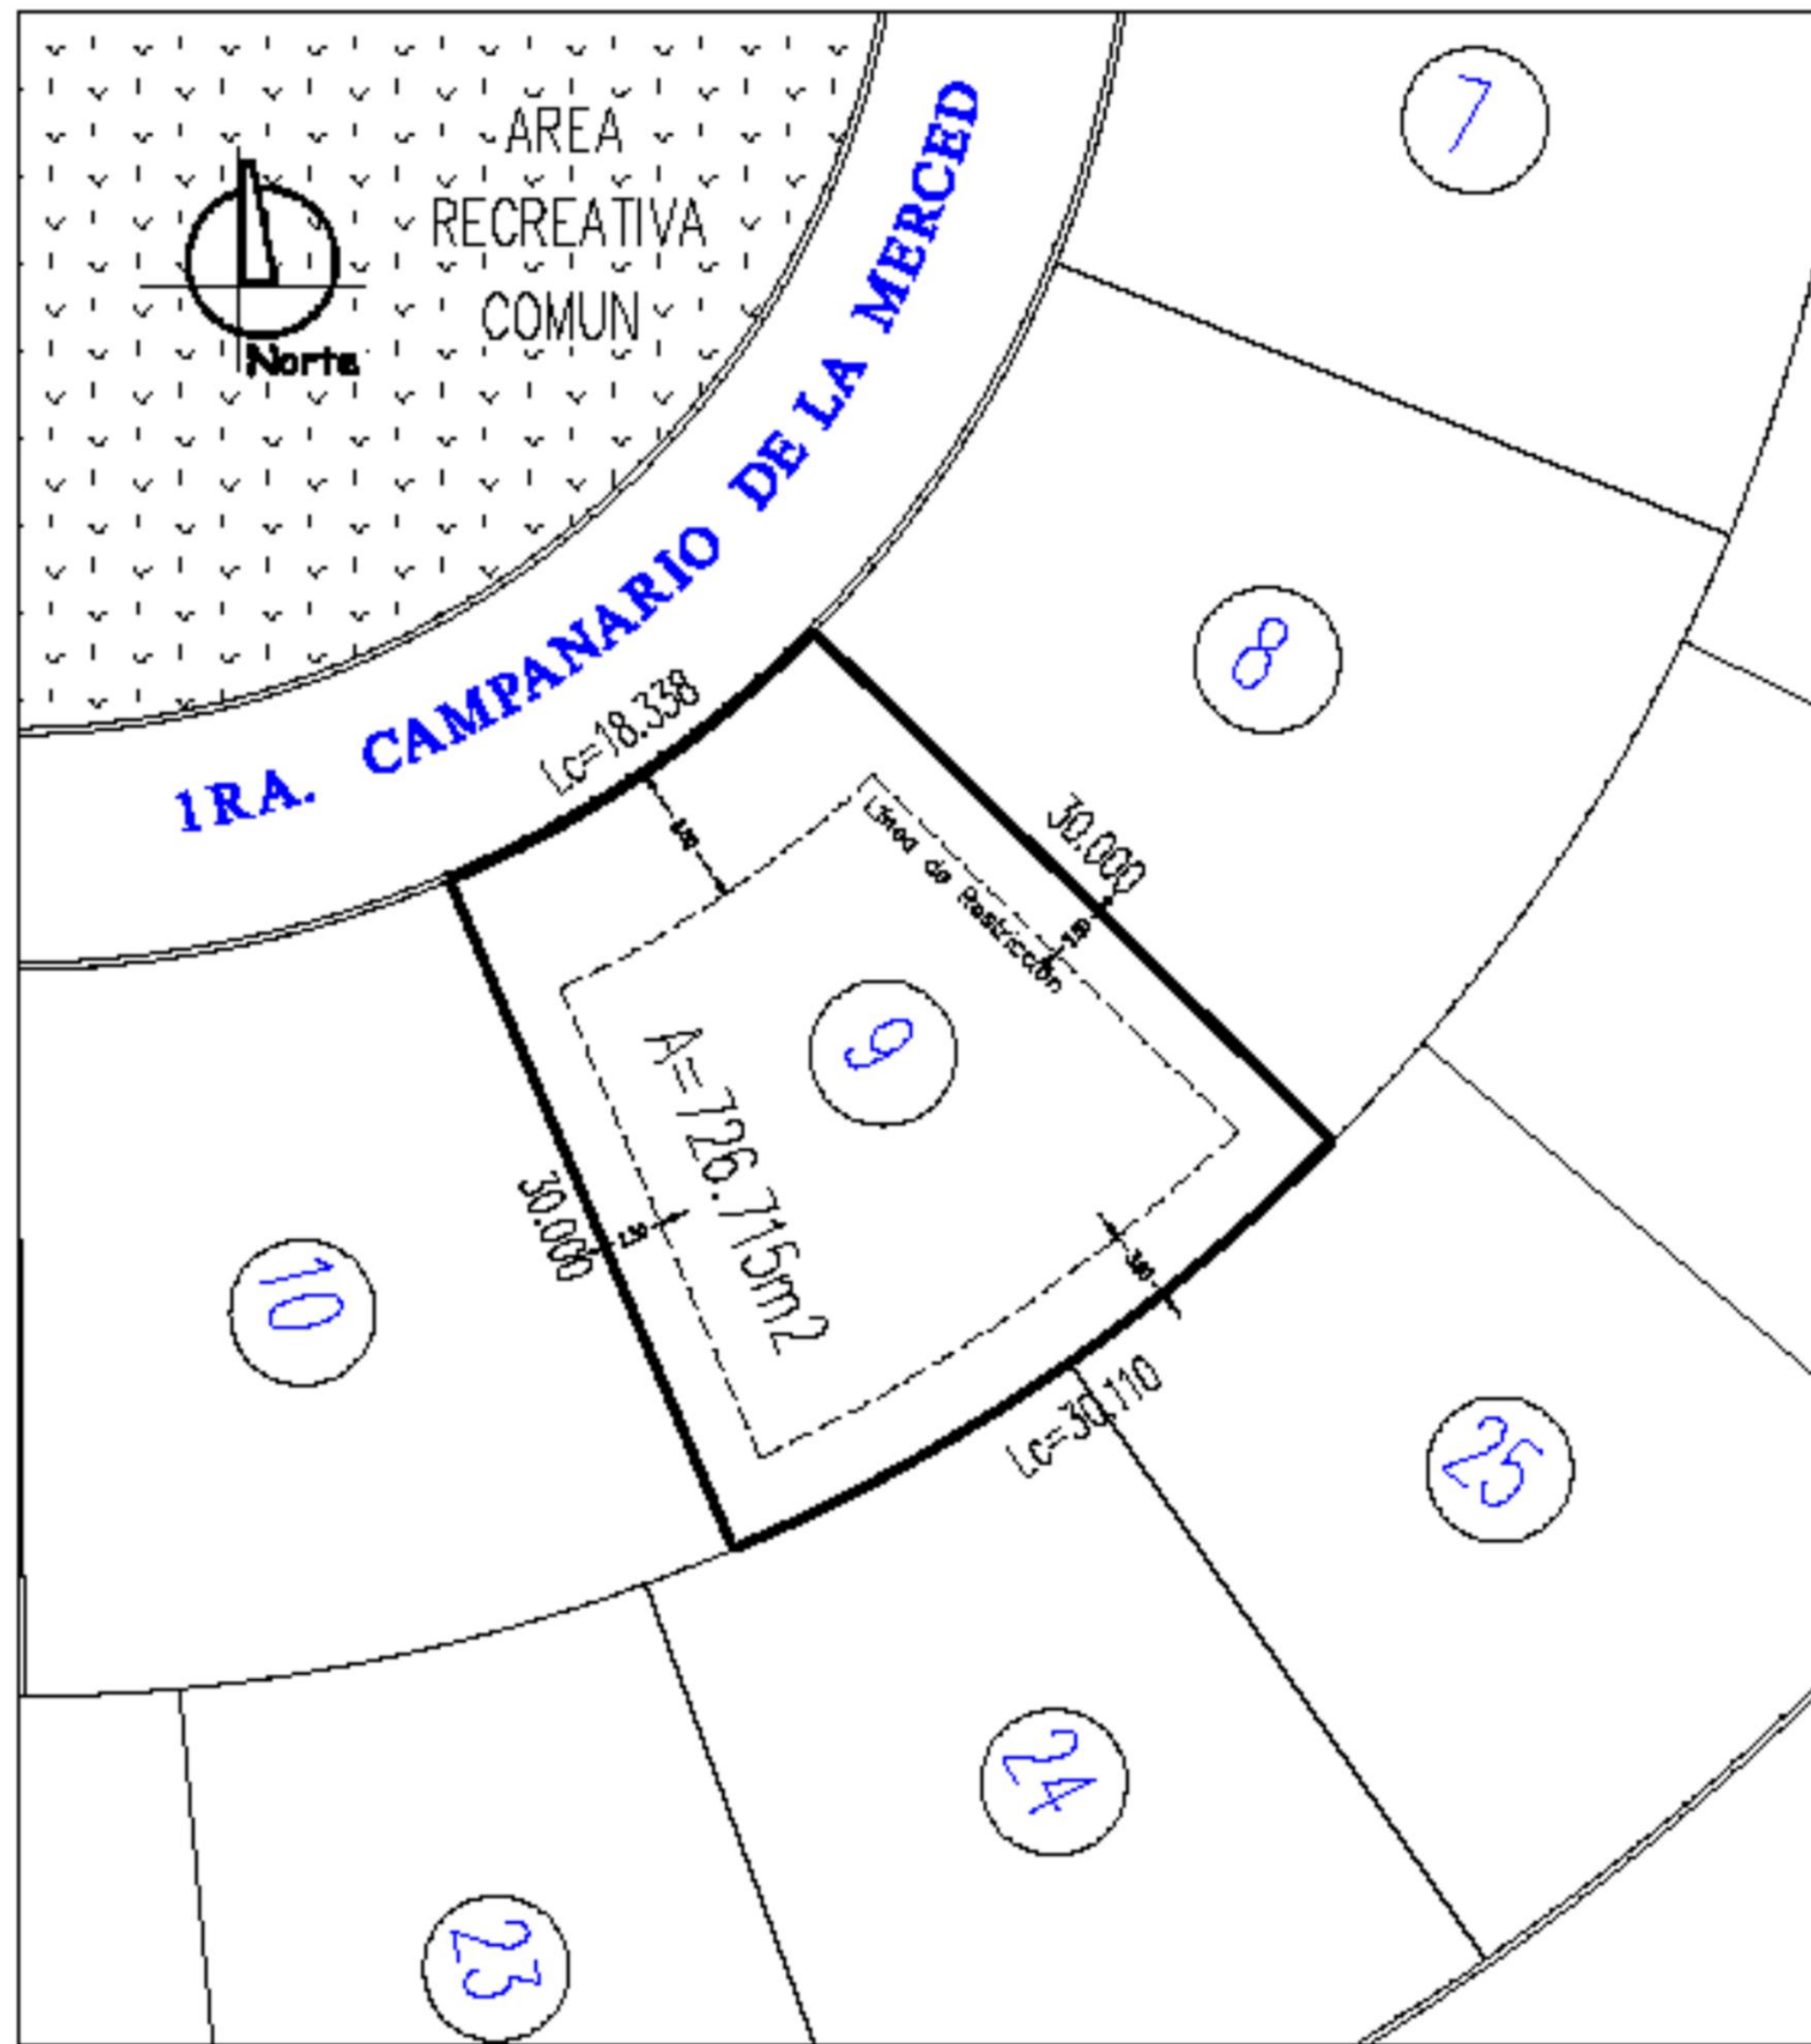

## TERRENO EN VENTA

El Campanario  
Condominio XXXII  
Lote 09

COMO INVERSIÓN | PARA VIVIR

# TERRENO EN VENTA

El Campanario

C. XXXII

SUPERFICIE: 726.715 m<sup>2</sup>

PRECIO M<sup>2</sup>: \$15,480.62 x m<sup>2</sup>

PRECIO: \$11,250,000.00

02T09