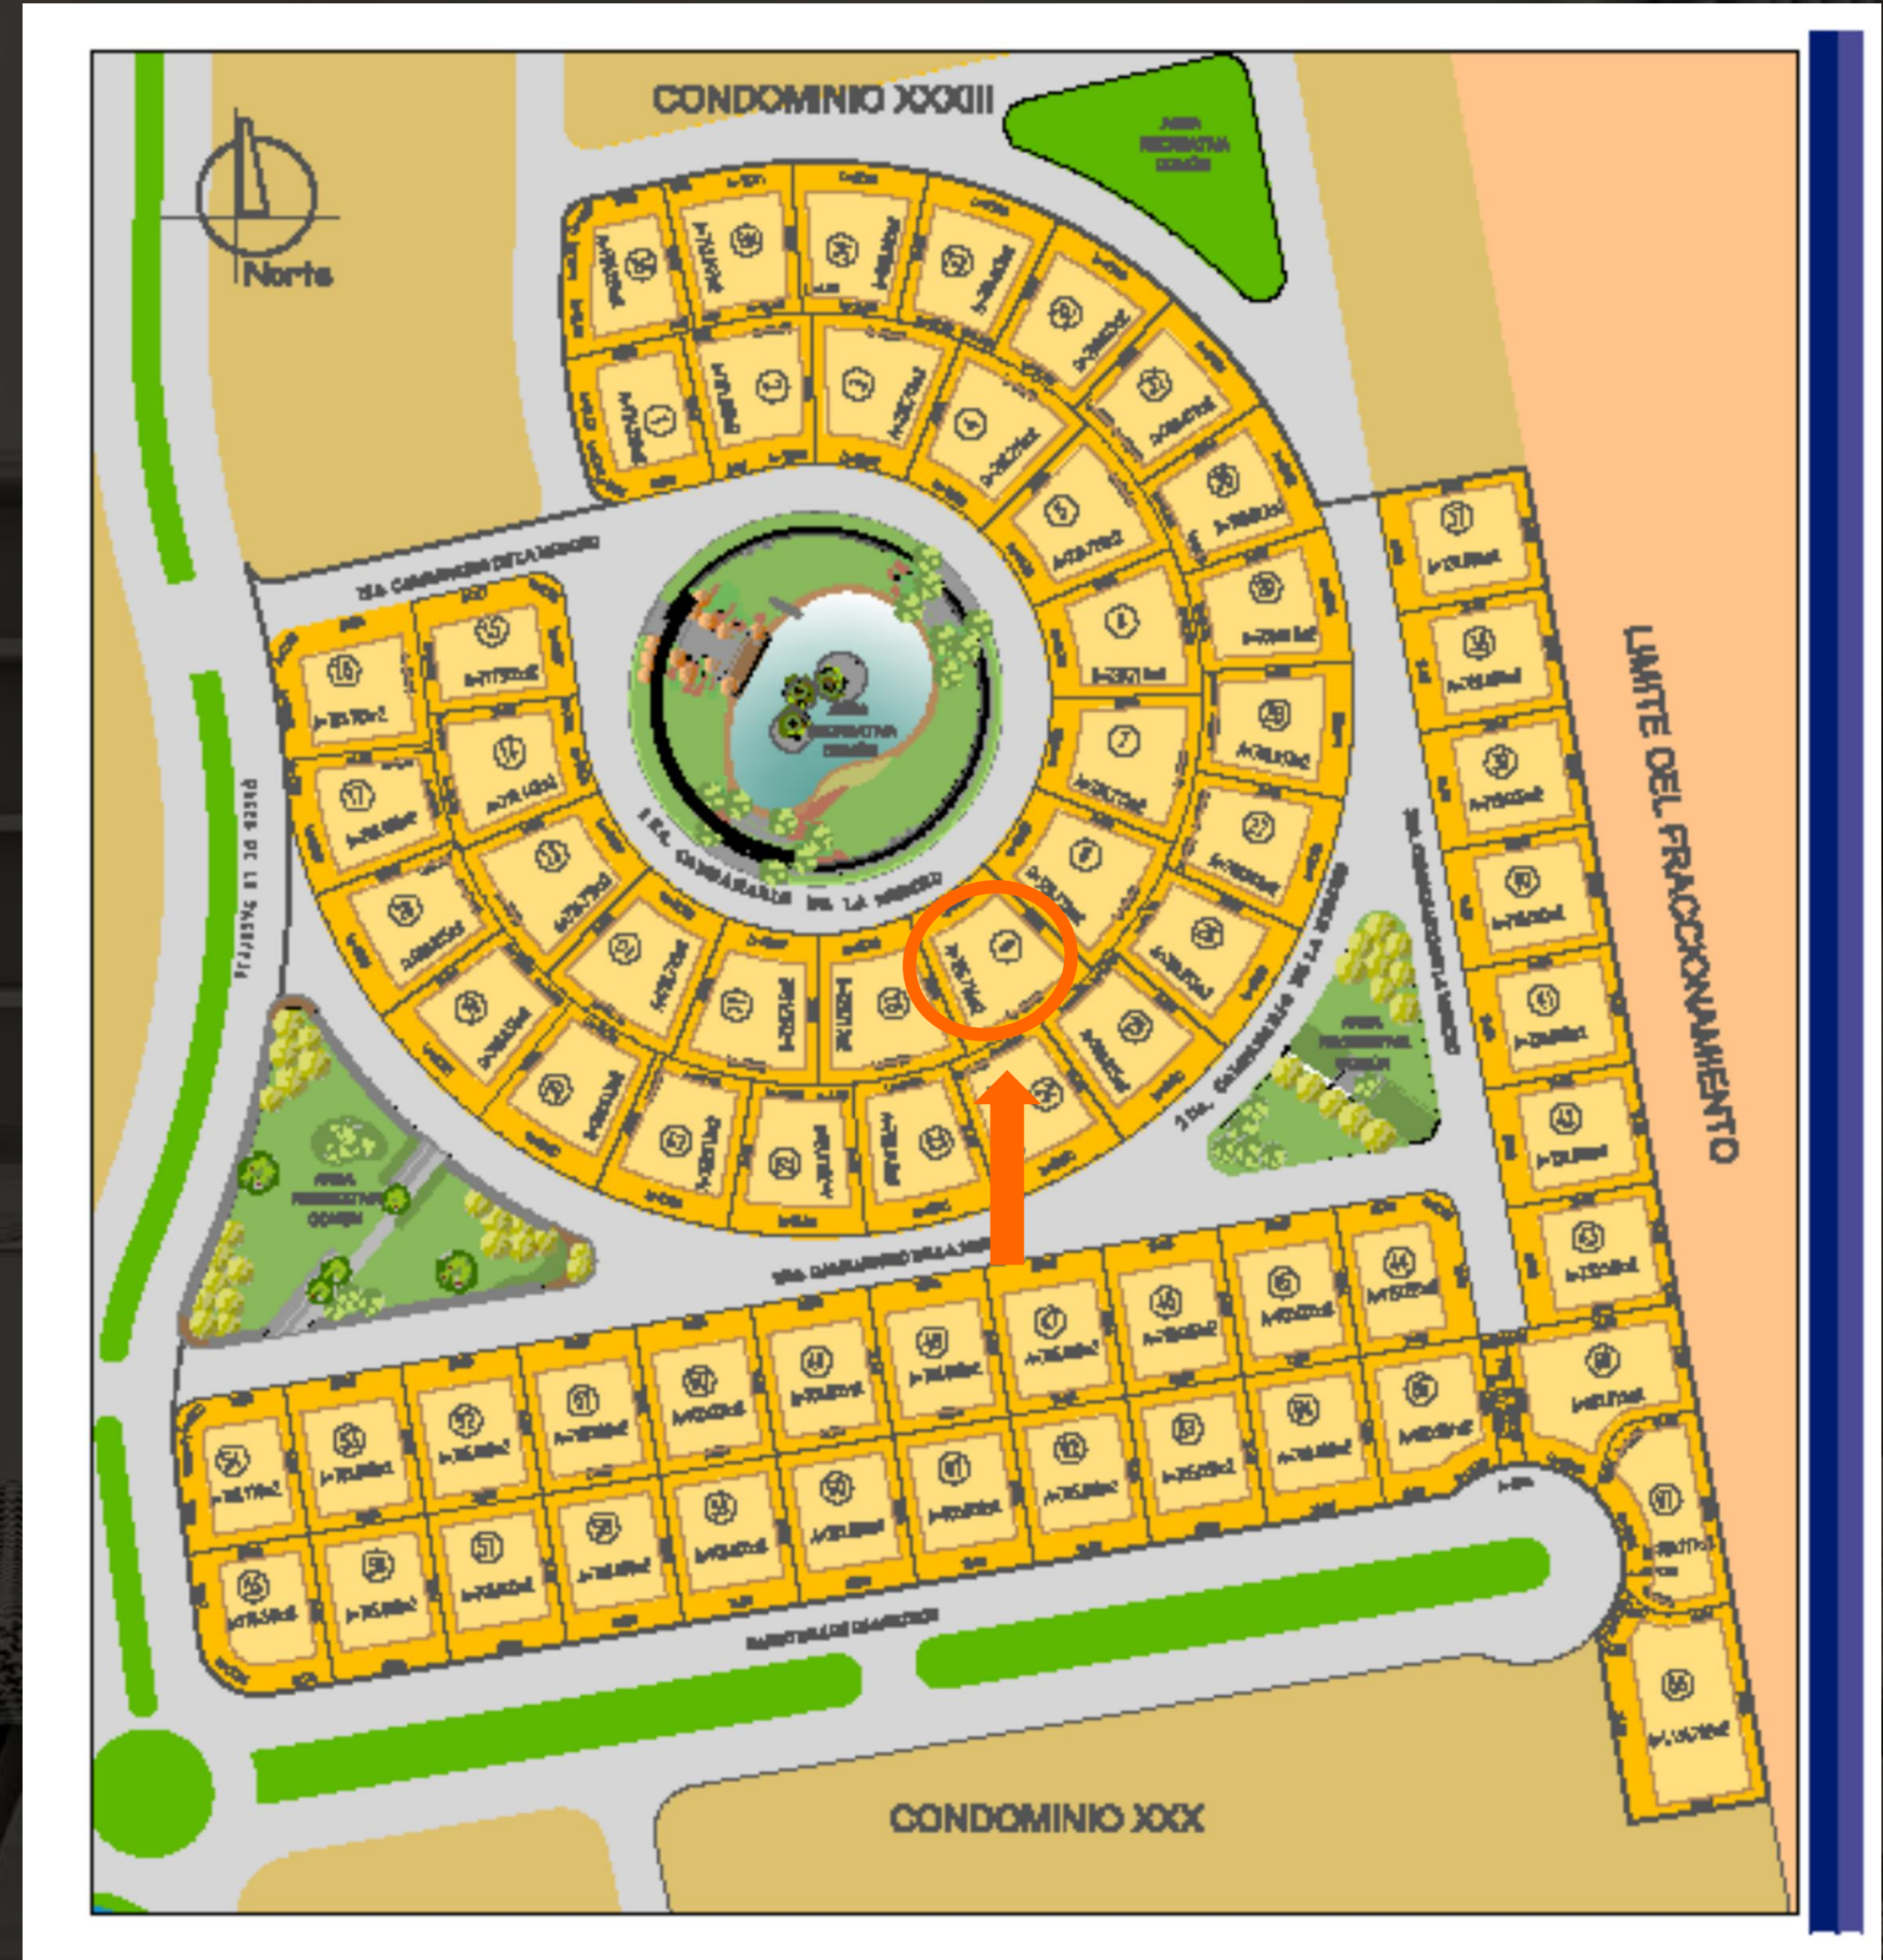

## TERRENO EN VENTA

El Campanario  
Condominio XXXII  
Lote 09

COMO INVERSIÓN | PARA VIVIR

# TERRENO EN VENTA

El Campanario

C. XXXII

SUPERFICIE: 726.715 m<sup>2</sup>

PRECIO M<sup>2</sup>: \$15,480.62 x m<sup>2</sup>

PRECIO: \$11,250,000.00

02T09