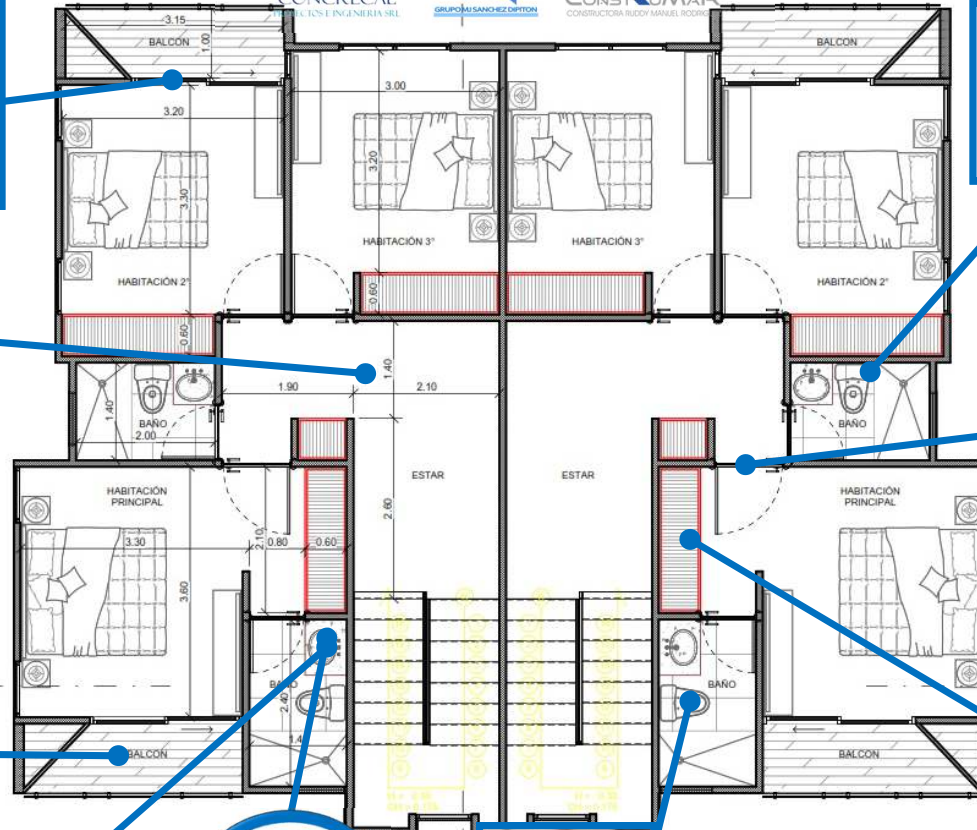

PORCELANICO ABETO
ROBLE 22.5CMS x
90CMS

LAVAMANOS TOPE
REDONDO,
TONO=BLANCO*

MEZCLADORA
PRESSMATIC
TONO=CROMO

INODORO BRIGGS
ALARGADO
TONO=BLANCO*

CLOSET CORREDIZO
EN MDF HIDRÓFUGO
LAMINADO

PLANTA ARG. AMUEBLADA, NIVEL 2