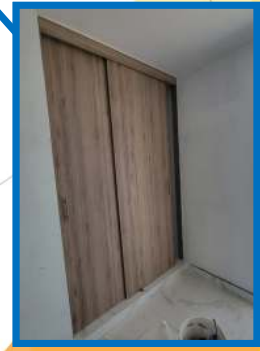

PORCELANICO ABETO
ROBLE 22.5CMS x
90CMS

CERAMICA ESPAÑOLA
CREMA MATE 30CMS X
60CMS

PUERTA EN MADERA
TIPO JEQUITIBA COLOR
NATURAL, INC. JAMBA

INODORO BRIGGS
ALARGADO
TONO=BLANCO*

CLOSET CORREDIZO
EN MDF HIDRÓFUGO
LAMINADO