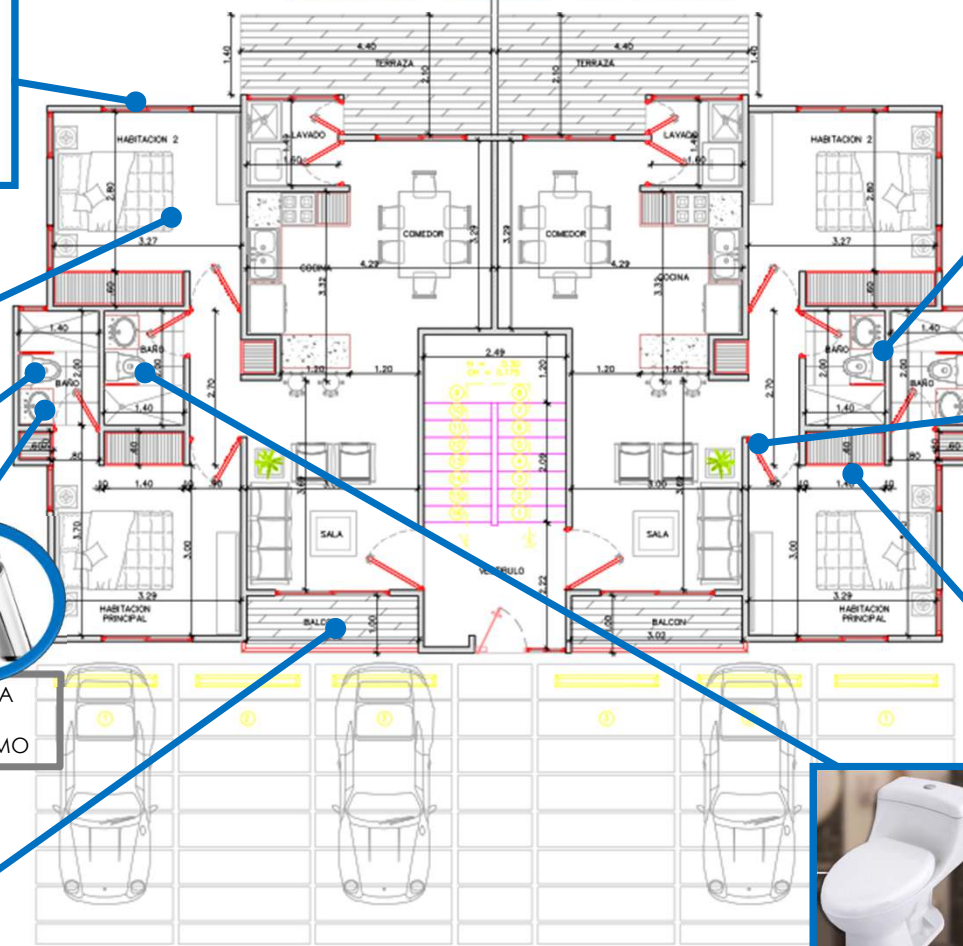

RIVIERA COSTA CARA
APARTAMENTOS

CONDIROSA
CONSORCIO