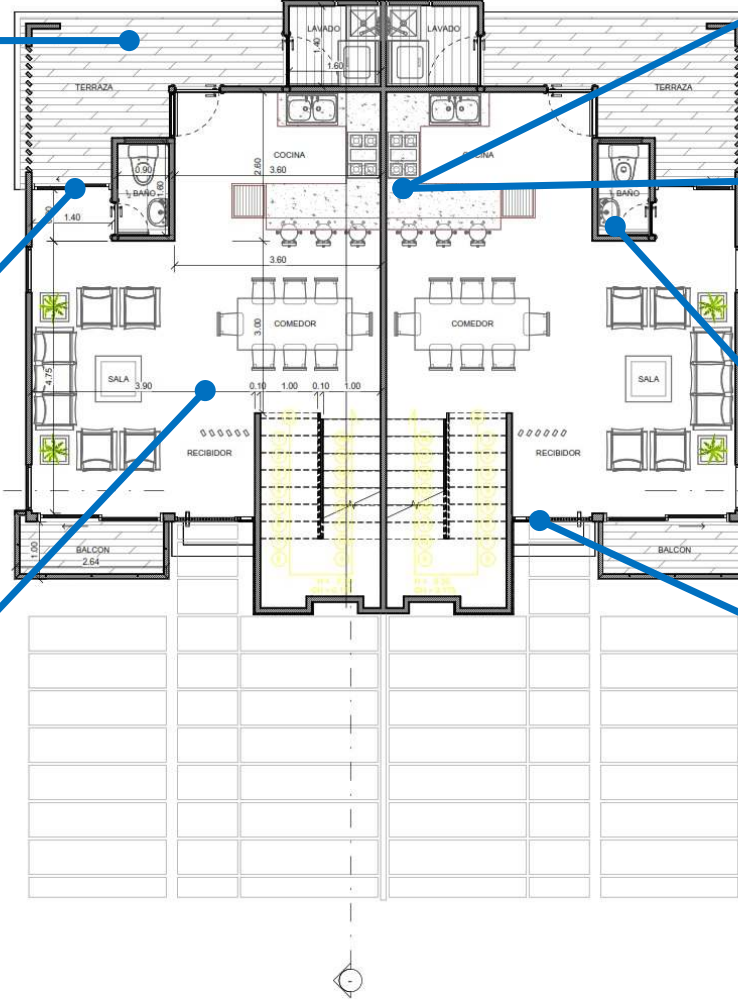

RIVIERA COSTA CARA TOWNHOUSES

CONDIROSA CONSORCIO

PORCELANICO ABETO
ROBLE 22.5CMS x
90CMS

VENTANA CORREDERA
CON PERFILERIA P92
COLOR NEGRO

PORCELANATO
ESPAÑOL LAVICA
PERLA 60CMS x 60CMS

TOPE EN GRANITO
NATURAL COLOR GRIS
SERENA

COCINA MODULAR EN
MDF HIDR. LAMINADO

CERAMICA ESPAÑOLA
CREMA MATE 30CMS X
60CMS

PUERTA EN MADERA
TIPO JEQUITIBA COLOR
NATURAL, INC. JAMBA

1 PLANTA ARG. AMUEBLADA, NIVEL 1
1 : 50

RIVIERA COSTA CARA
TOWNHOUSES

PORCELANICO ABETO
ROBLE 22.5CMS x
90CMS

LAVAMANOS TOPE
REDONDO,
TONO=BLANCO*

MEZCLADORA
PRESSMATIC
TONO=CROMO

INODORO BRIGGS
ALARGADO
TONO=BLANCO*

CLOSET CORREDIZO
EN MDF HIDRÓFUGO
LAMINADO

PLANTA ARG. AMUEBLADA, NIVEL 2