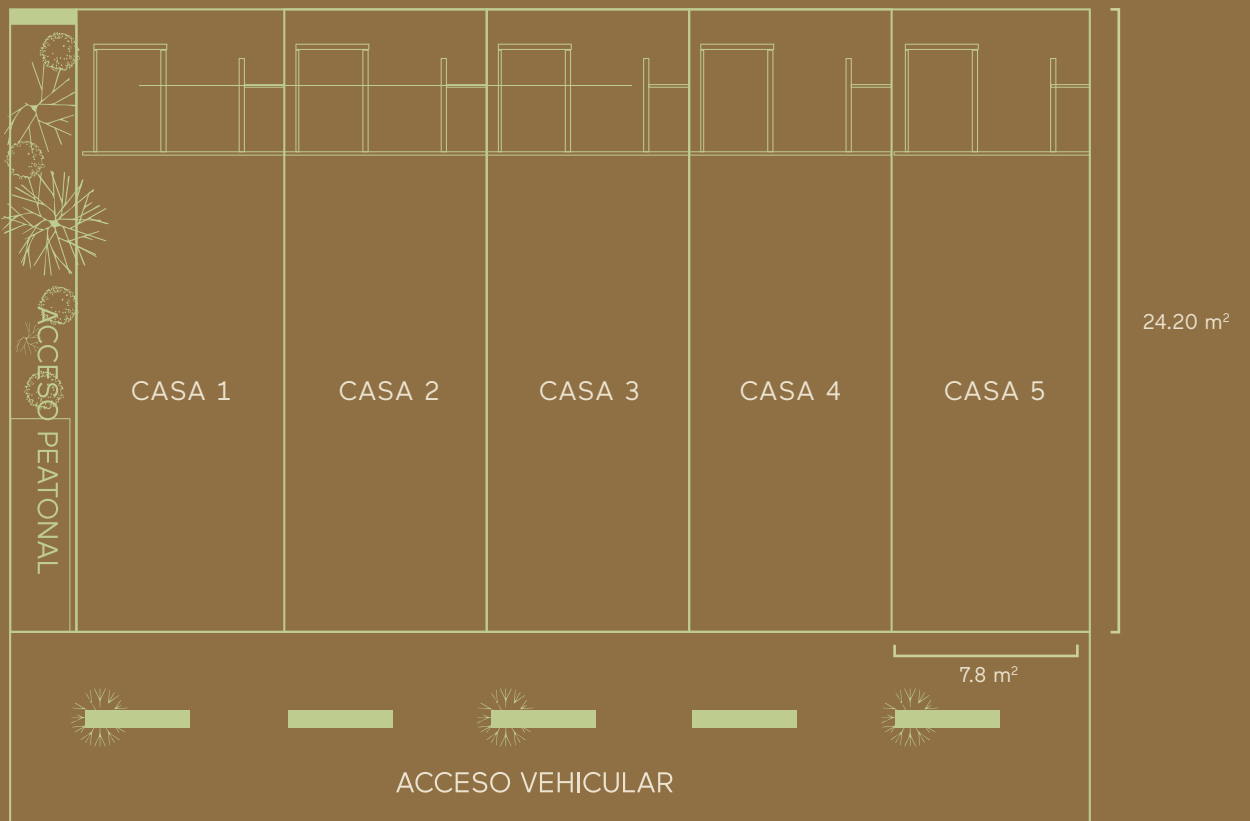

Sembrado

Terreno

Desde 188.76 m²

Frente

Desde 7.80 m²

Construcción

Desde 256 m²