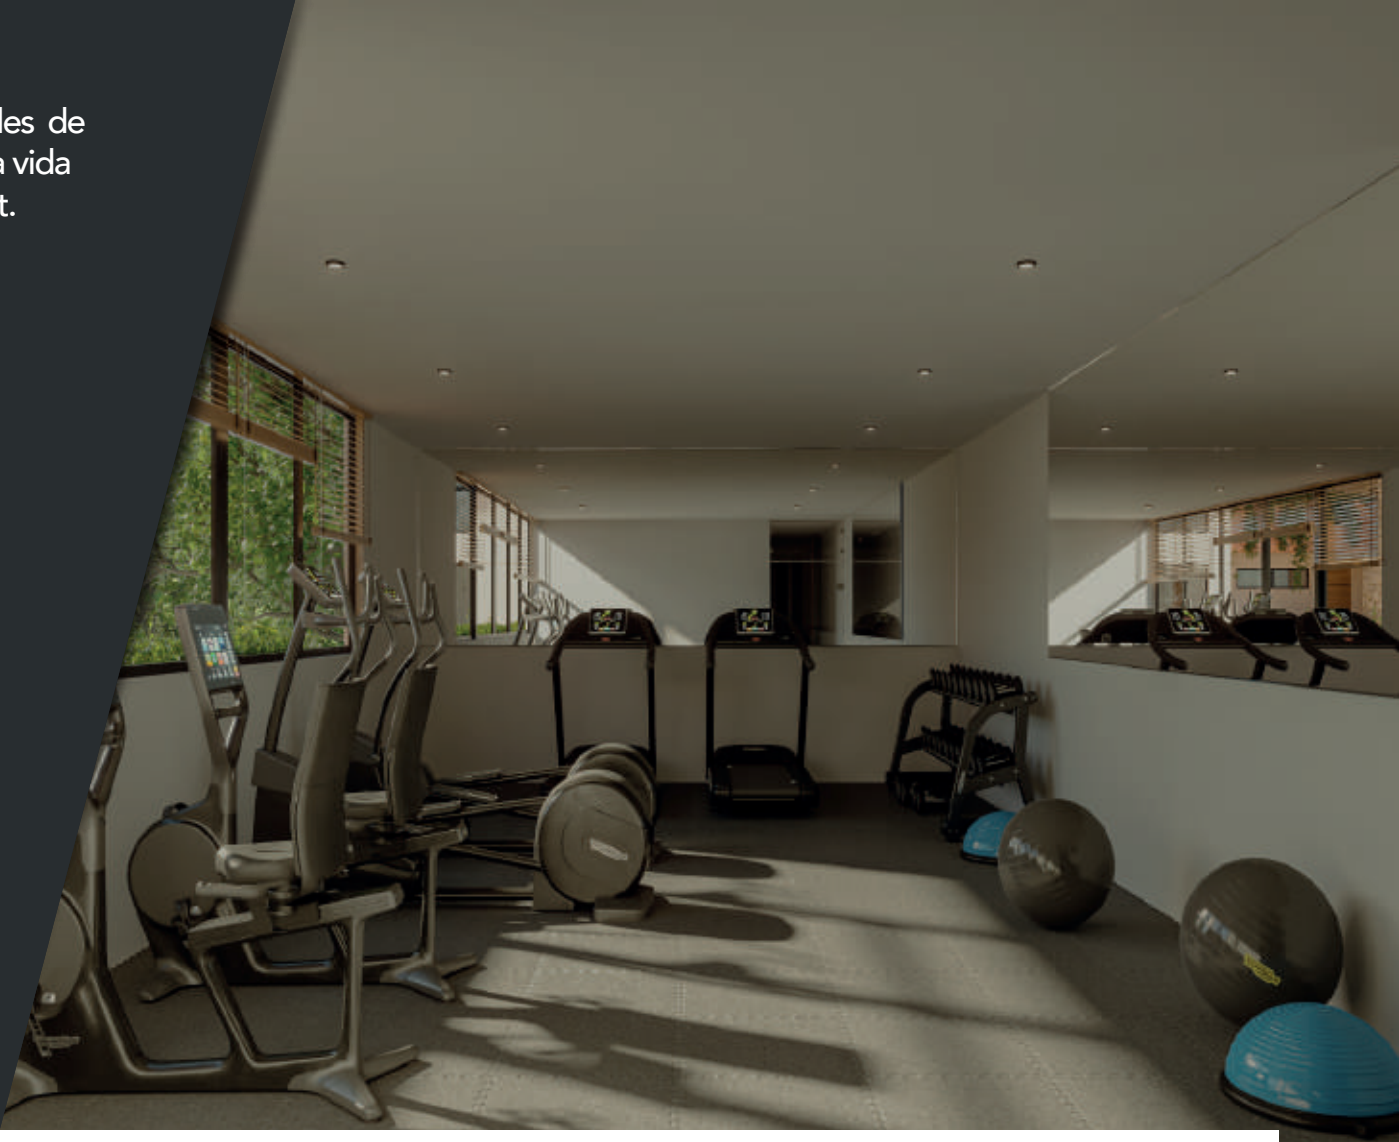

El desarrollo cuenta con amenidades de primer nivel pensadas para vivir una vida plena, llena de tranquilidad y confort.