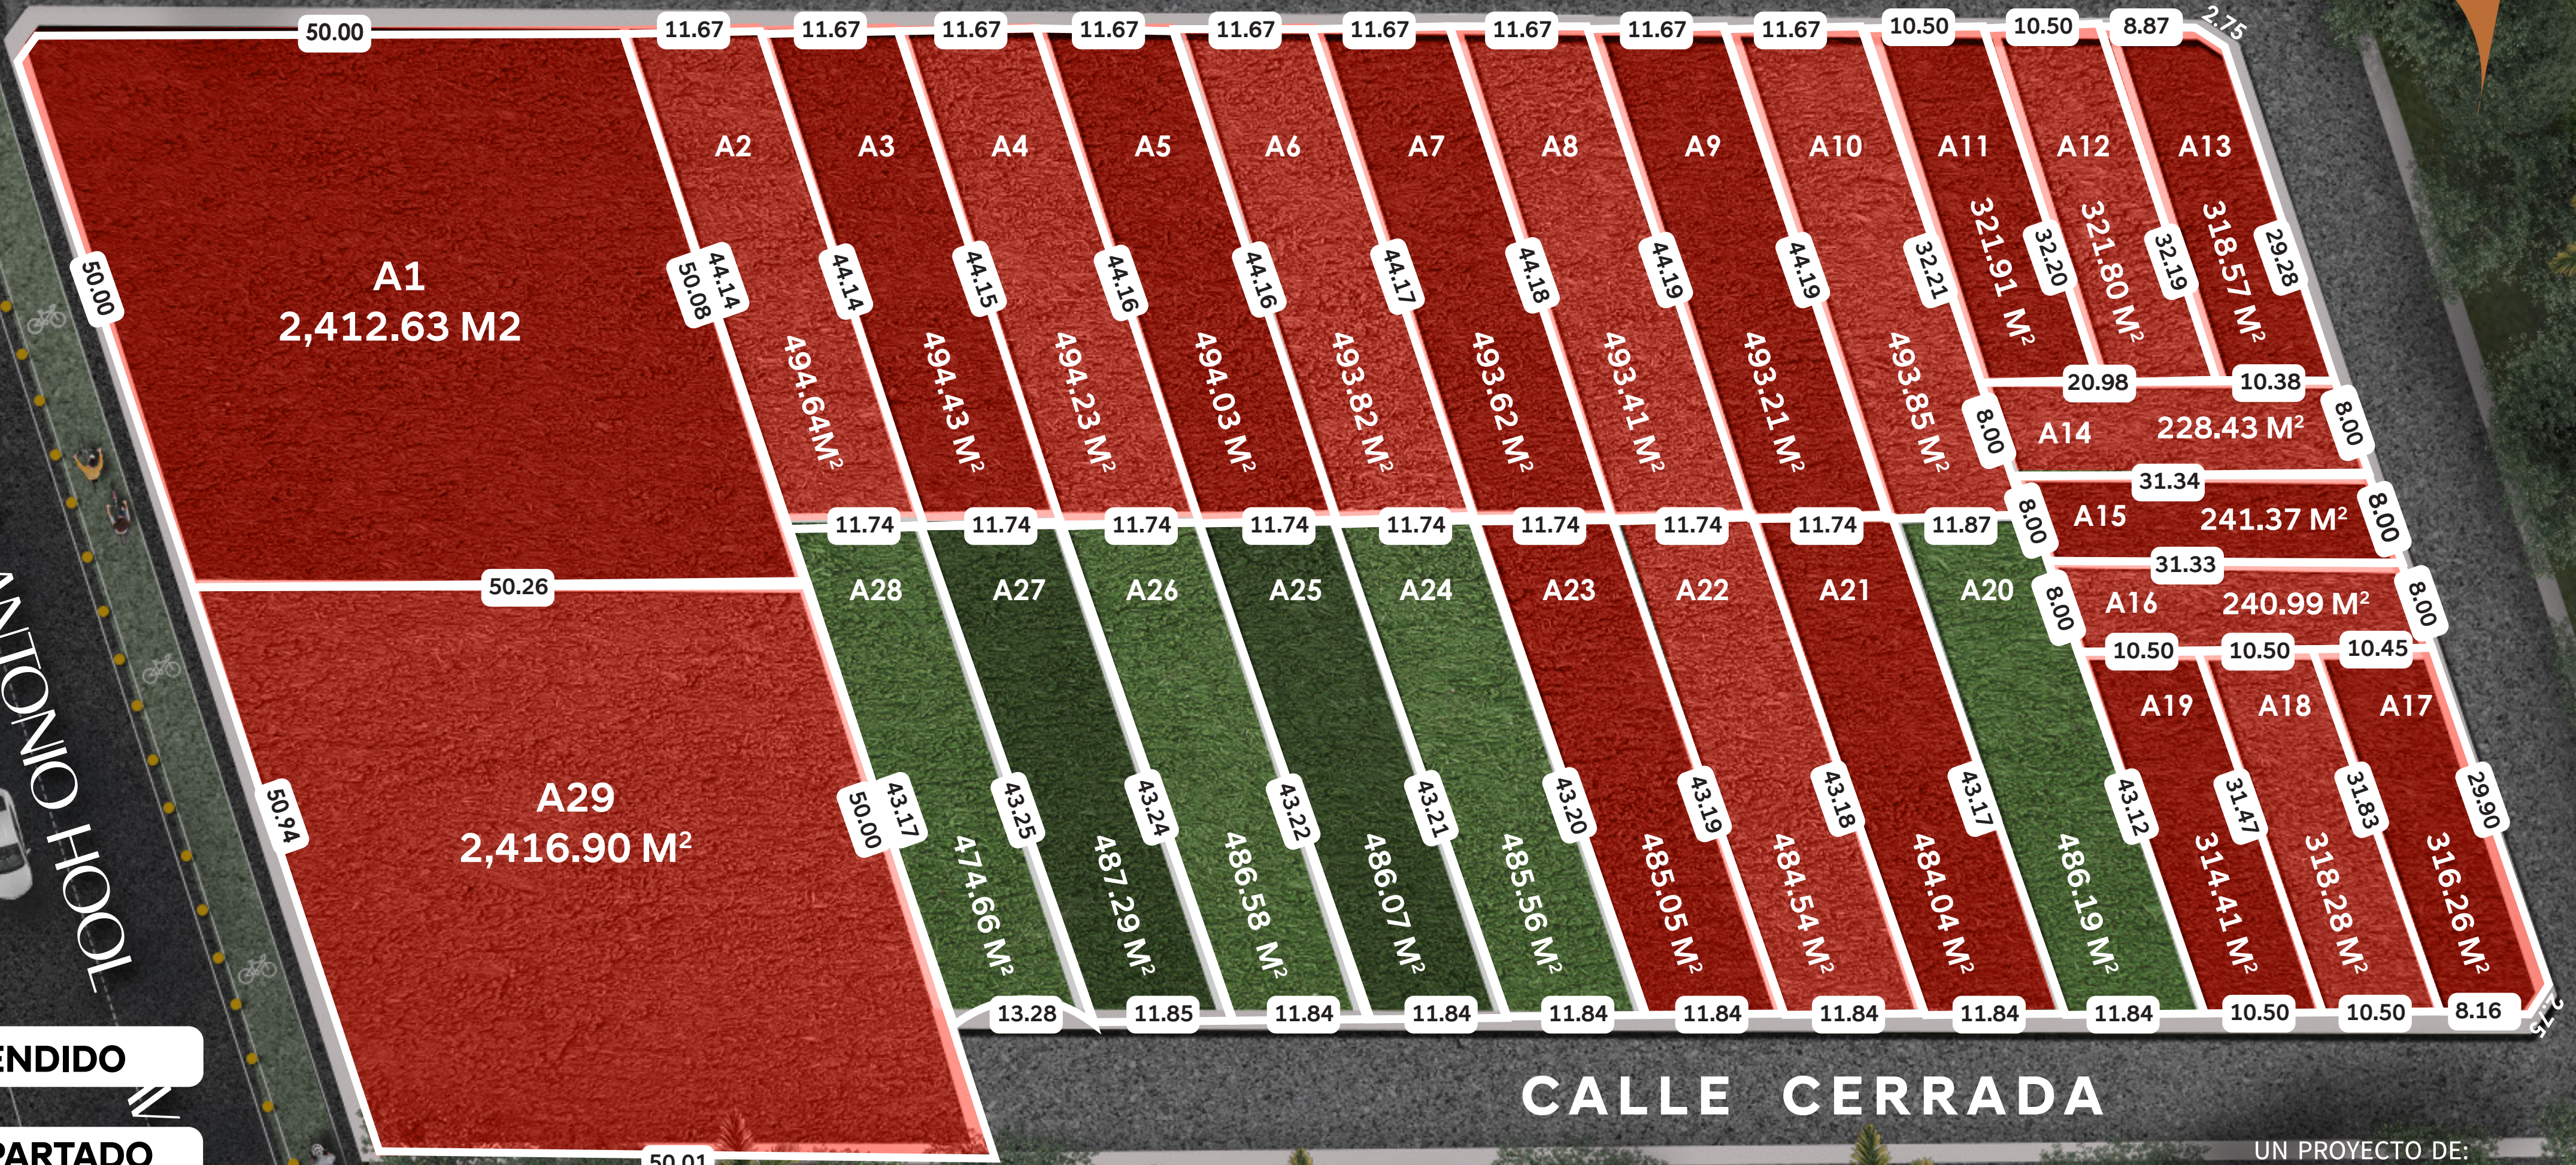

HORIZONTE

DZITYÁ • SEGUNDA ETAPA

N

AV. SAN ANTONIO HOOL

CALLE CERRADA

UN PROYECTO DE: