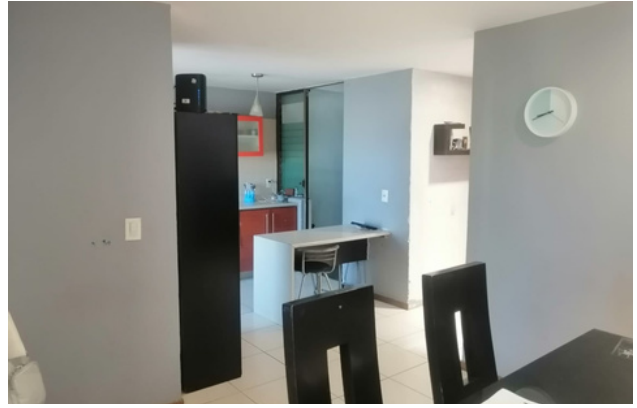

DESCRIPCIÓN DE LAS ÁREAS

Frente: 7.5 m
Fondo: 21 m
Edad: 12 años

Planta baja

- Cochera para 2 autos
- Sala
- Comedor
- Estudio u oficina
- Medio baño
- Área de lavado
- 2 Patios pequeños

Planta alta

- 3 Recámaras secundarias
- 2 Baños completos
- Recámara principal con baño completo y vestidor

DESCRIPCIÓN DE LA PROPIEDAD

Casa en venta ubicada en Valle de las Flores. En planta baja cuenta con cochera para 2 autos, sala, comedor, estudio u oficina, Medio baño, área de lavado y dos pequeños patios. En la planta alta hay tres recámaras secundarias, dos baños completos y la recámara principal con baño completo y vestidor. Tiene acabados como pisos de cerámica y ventanería de aluminio. Comparte áreas comunes como salón de eventos, juegos infantiles y asadores. Ubicada cercana a oxxo, farmacias, Aurrera, Plazas Outlet, hospitales y colegios.

<https://goo.gl/maps/3HHq5hHER2GDn5mn9>

COCINA

COMEDOR COCINA

COMEDOR

ESCALERAS

ESCALERAS

MEDIO BAÑO

BAÑO COMPLETO