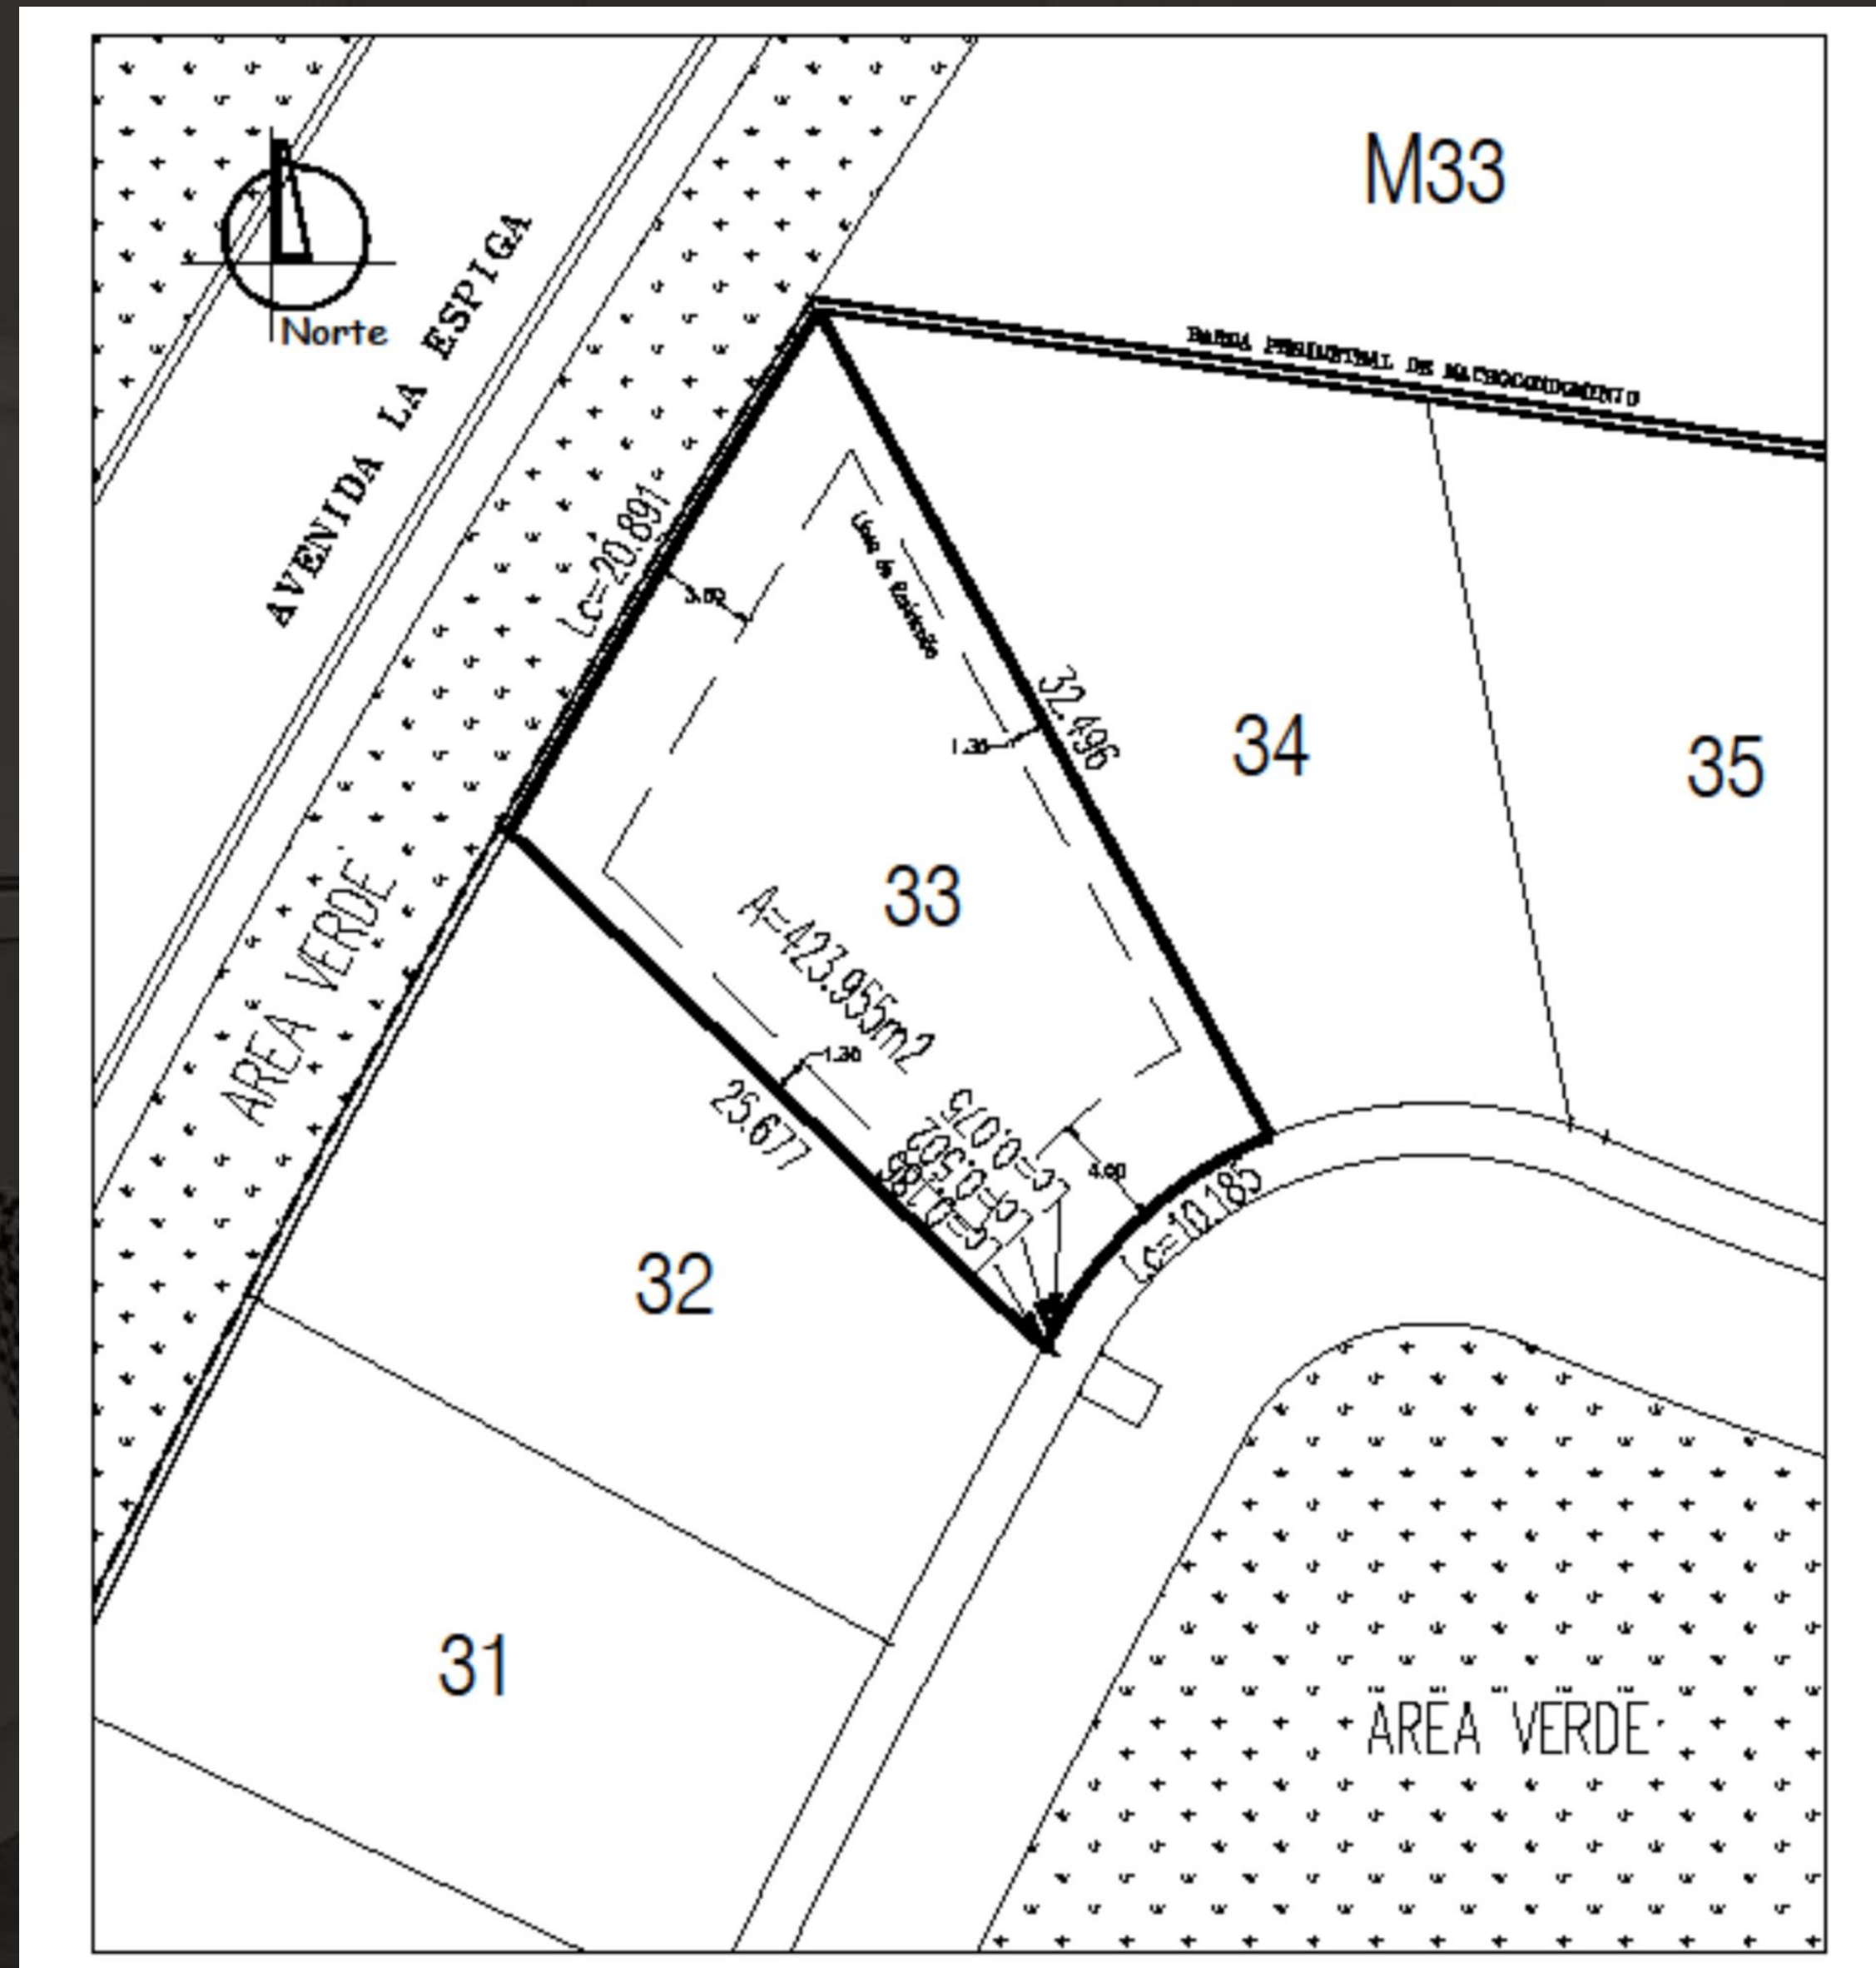

TERRENO EN VENTA

La Espiga C. Aragón I Lote 33

COMO
INVERSIÓN

PARA
VIVIR

LA ESPIGA[®]
VIDA Y COMUNIDAD

ARAGÓN

-  CASETA DE ACCESO
-  PÉRGOLA
-  ARENERO
-  ESTACIONAMIENTO
-  PARQUE CANINO
-  BANCA ROTONDA

TERRENO EN VENTA

Condominio Aragón I

Área verde

SUPERFICIE: $423.95 m^2$

PRECIO M²: $\$8,952.00 \times m^2$

PRECIO: $\$3,786,696.00$

12T33

ACTIVO[®]

INMOBILIARIO