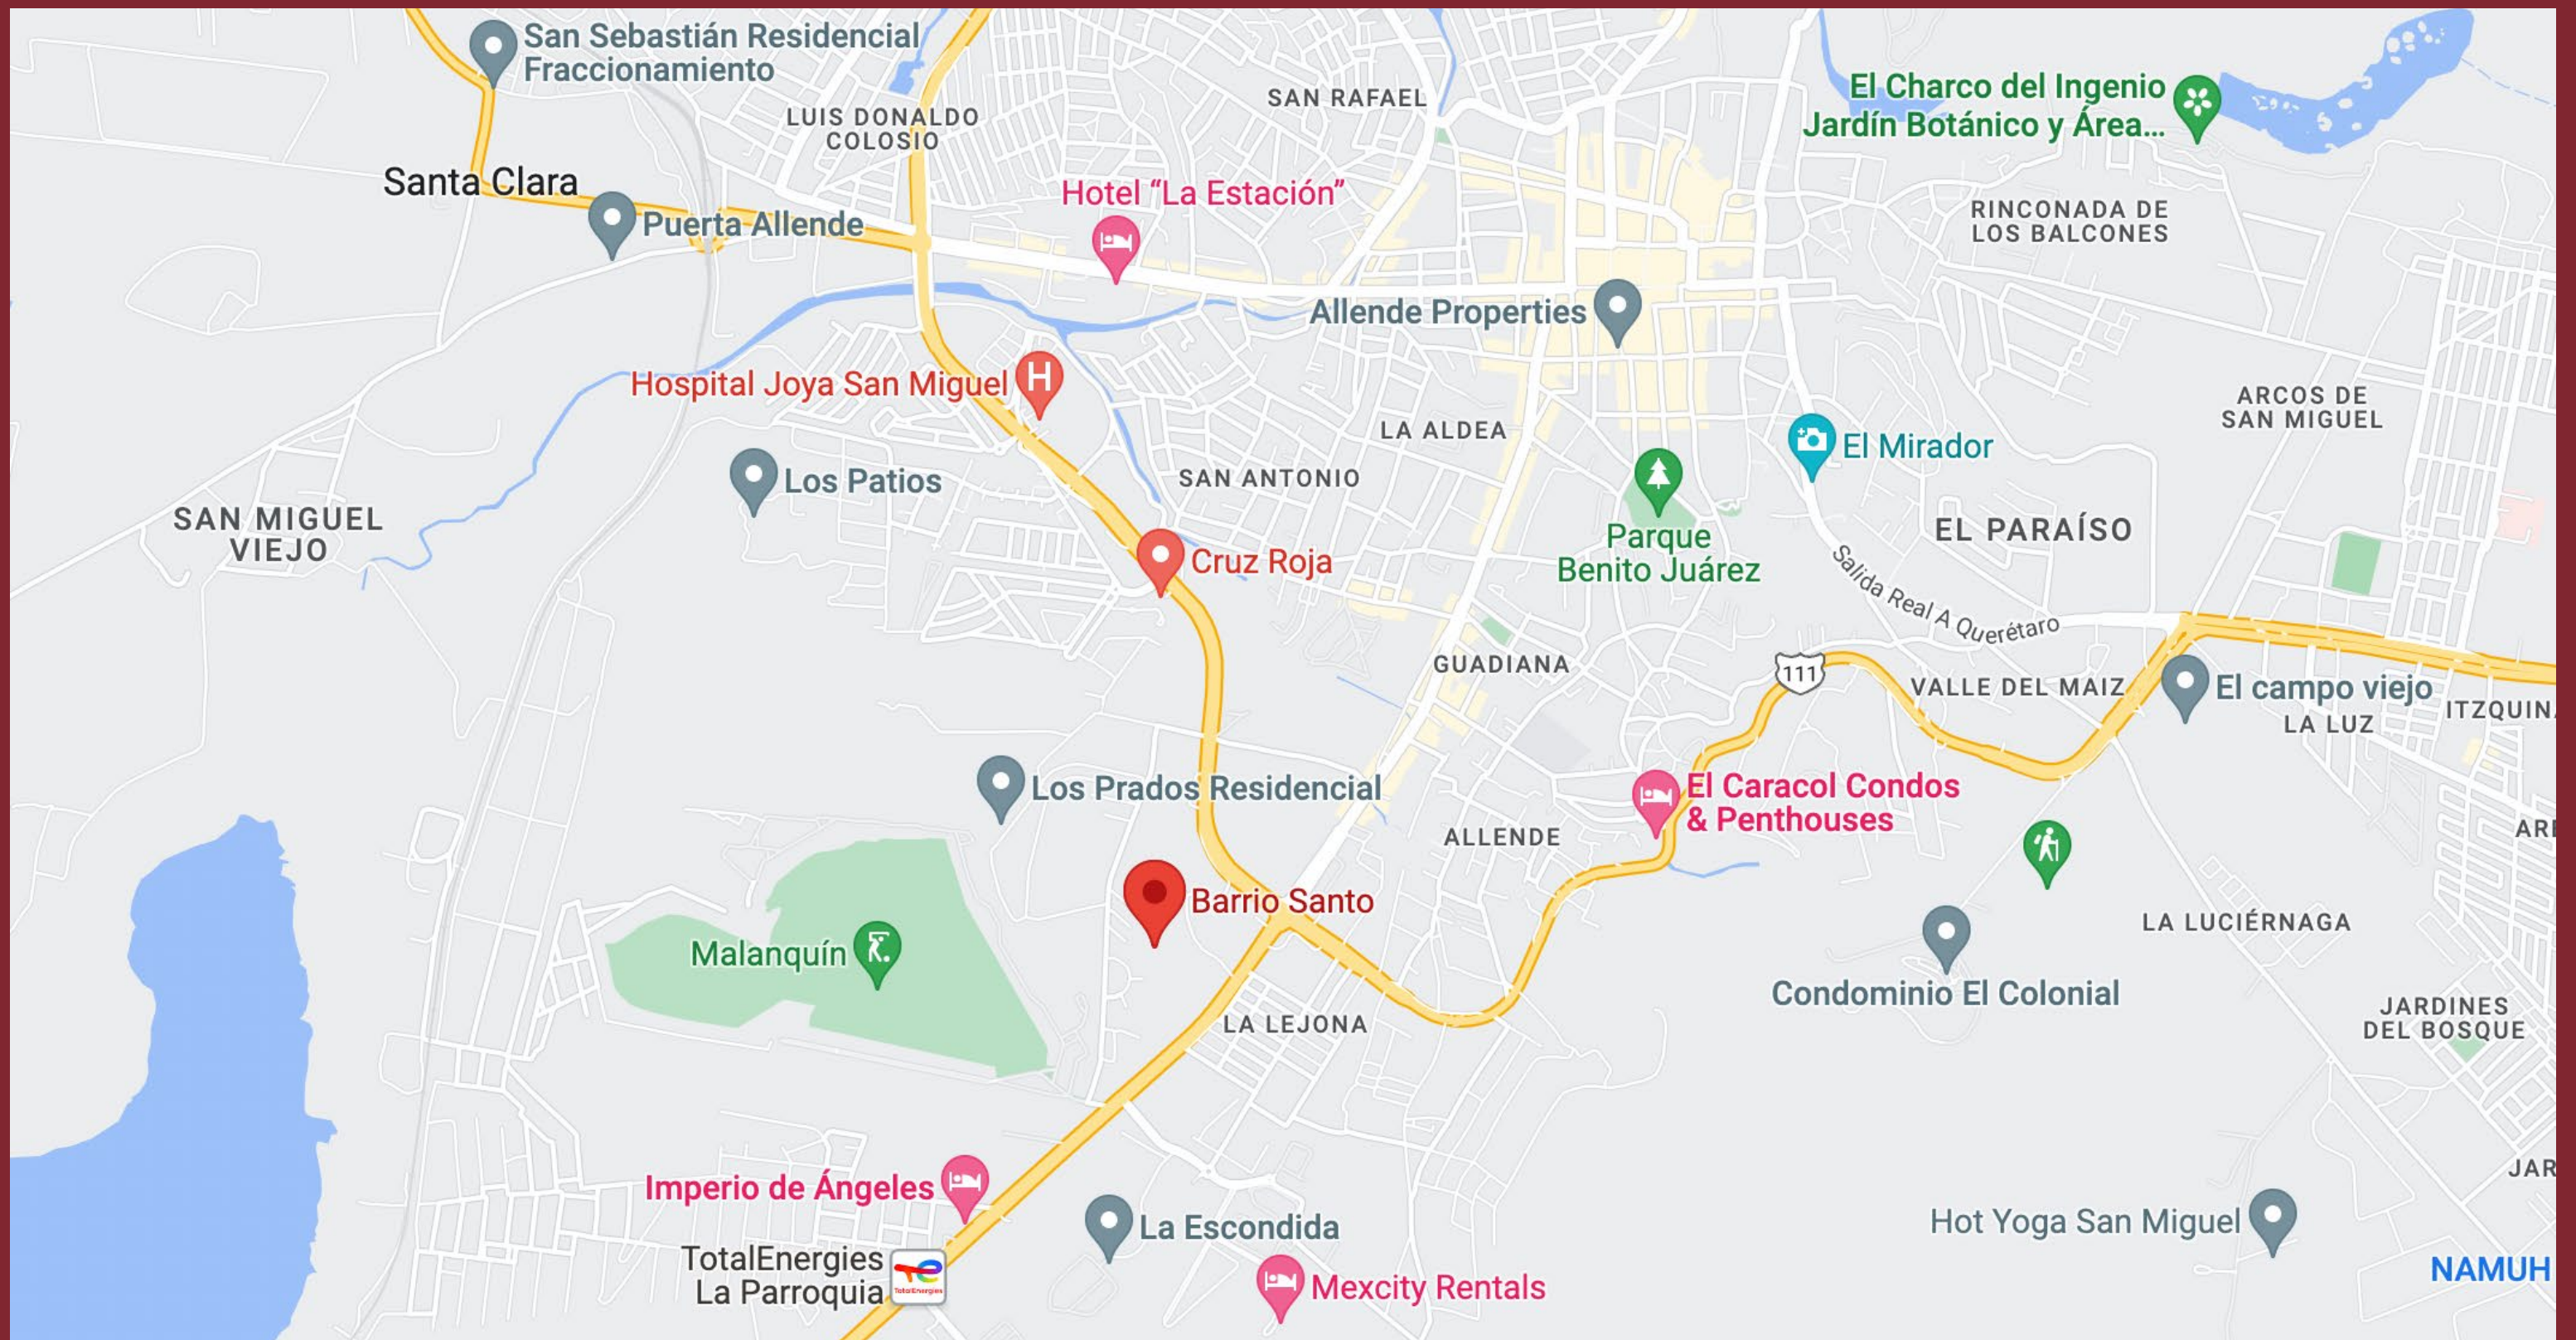

Barrio Santo

NATURALMENTE EXCLUSIVO

CONDOMINIOS EN
SAN MIGUEL DE ALLENDE

Barrio Santo es una comunidad de 89 condominios, creados a detalle para disfrutar de **San Miguel de Allende** como en ningún otro lugar.

Área de relajación
con hamacas

ENAMÓRATE DEL ENCANTO DE UNA JOYA COLONIAL

El paisaje de Barrio Santo cuenta con vistas de la catedral y el Centro Histórico. Un panorama perfecto para disfrutar de este destino a plenitud.

UBICACIÓN PRIVILEGIADA CERCA DE TODO LO QUE NECESITAS

Navega alrededor de la ciudad sin dificultades.

Barrio Santo