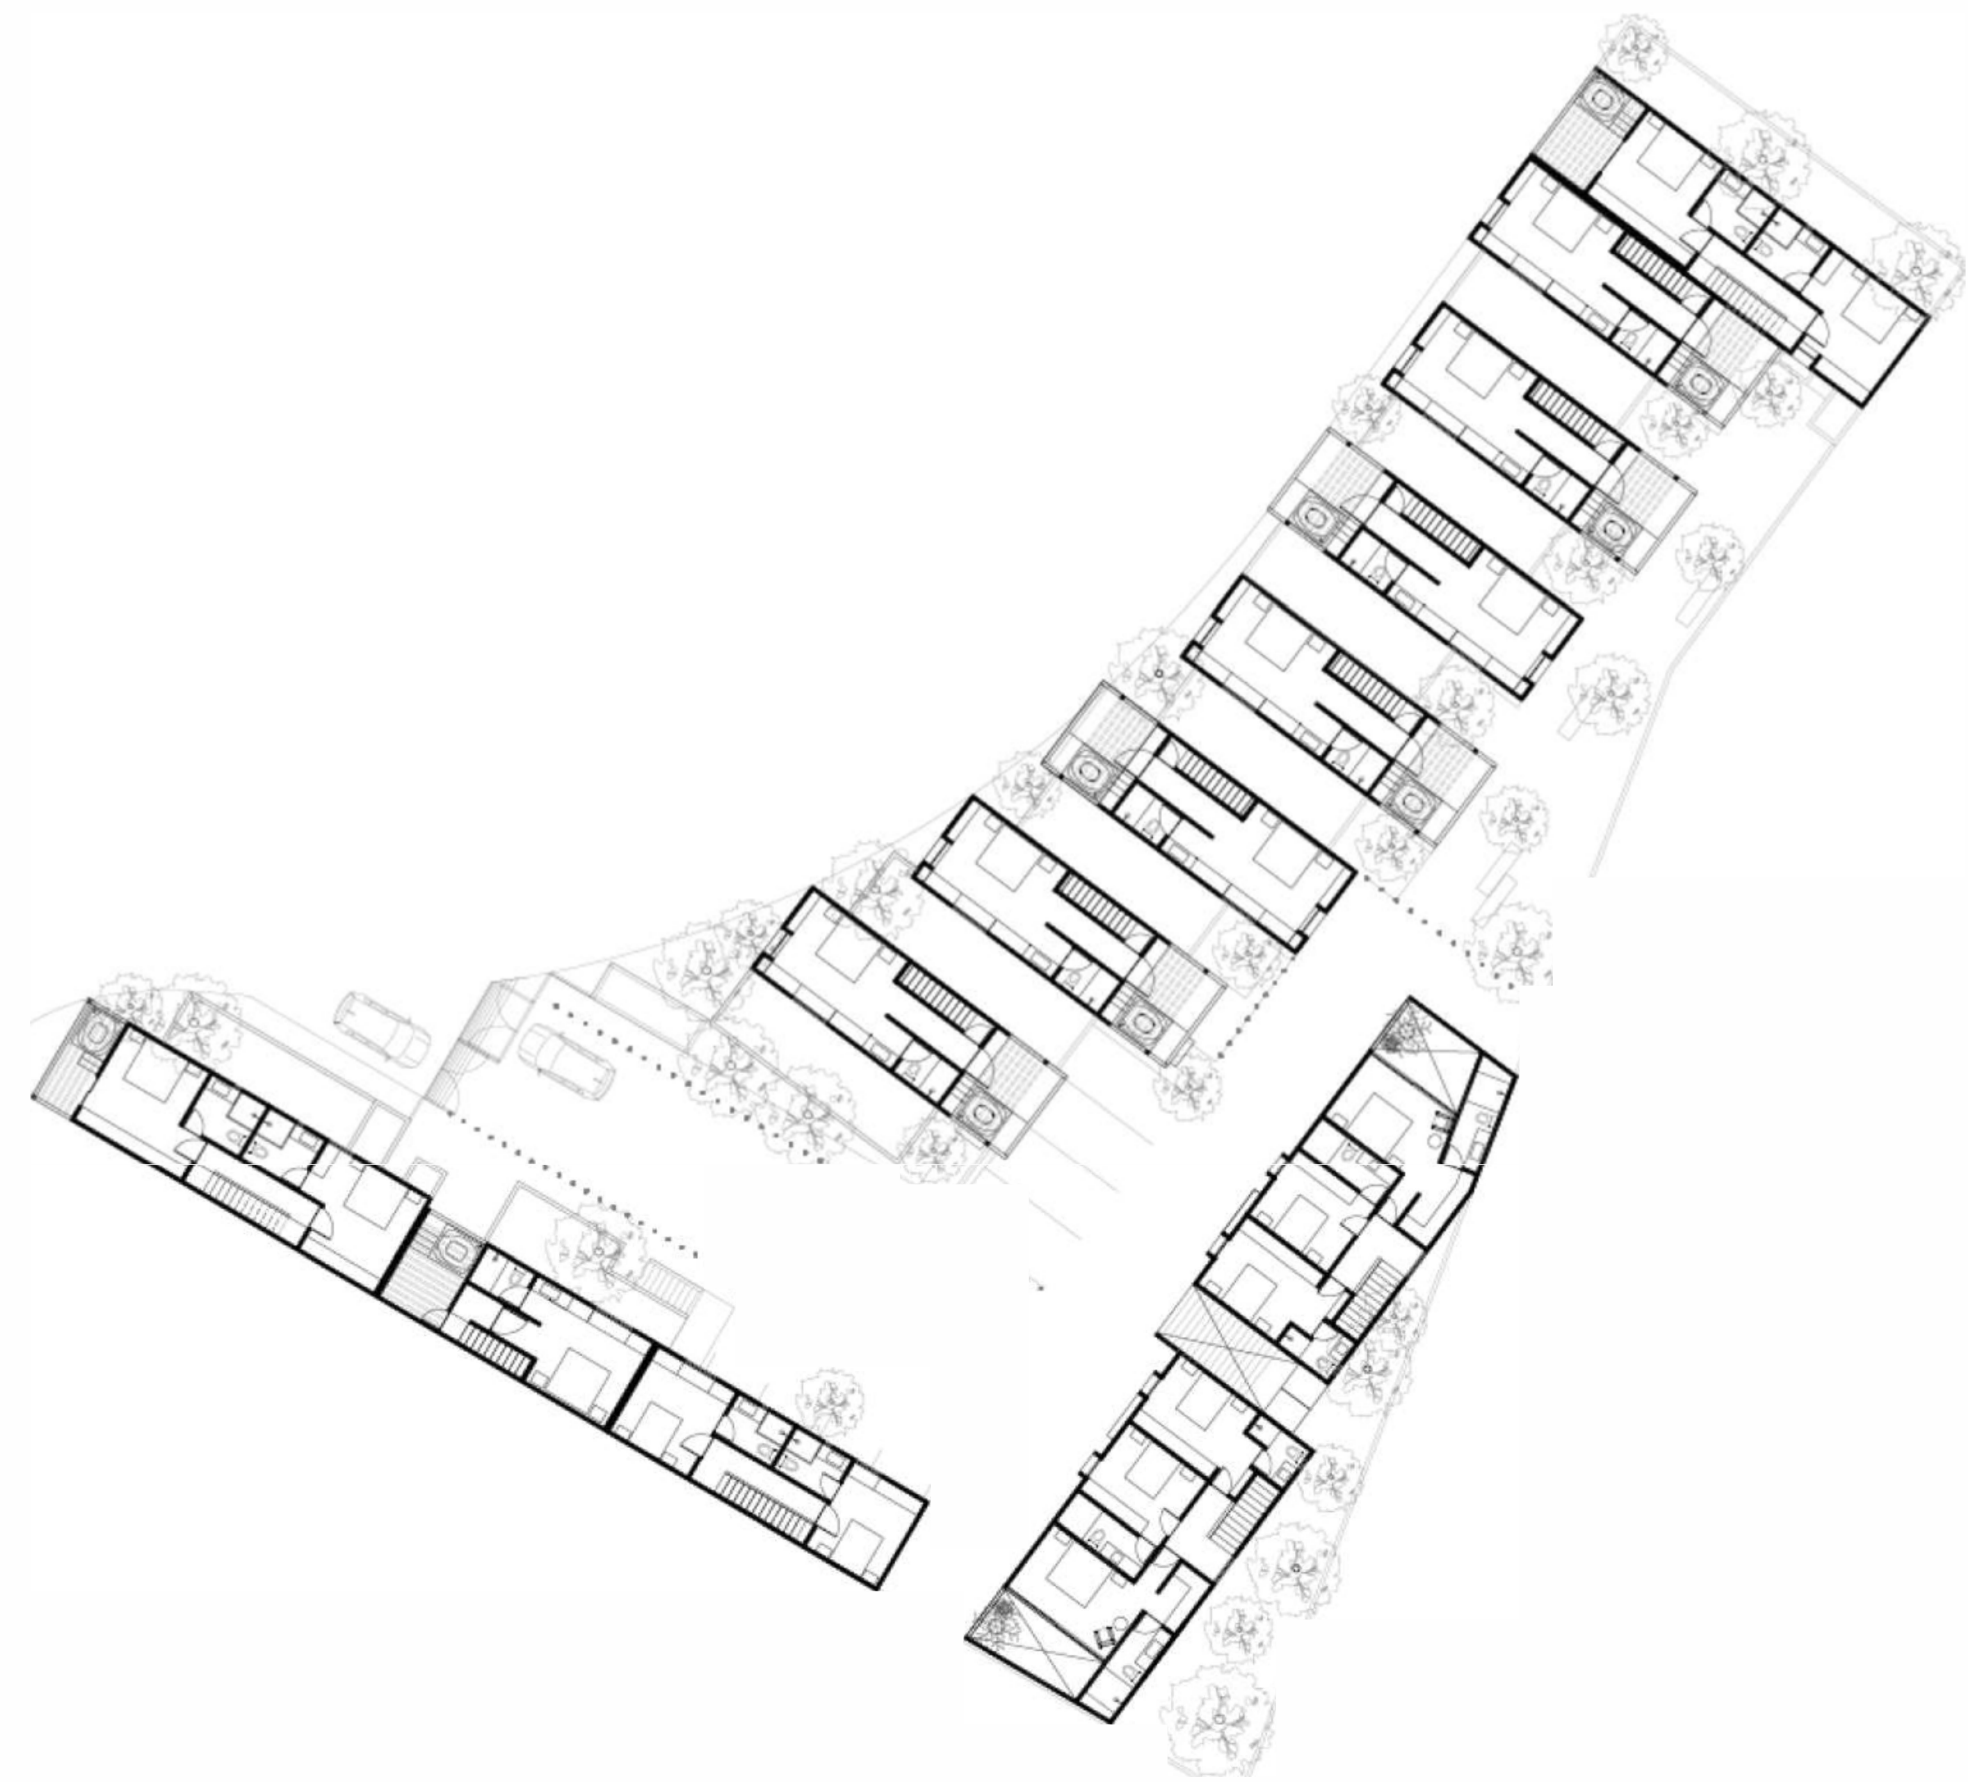

Planta alta de Conjunto