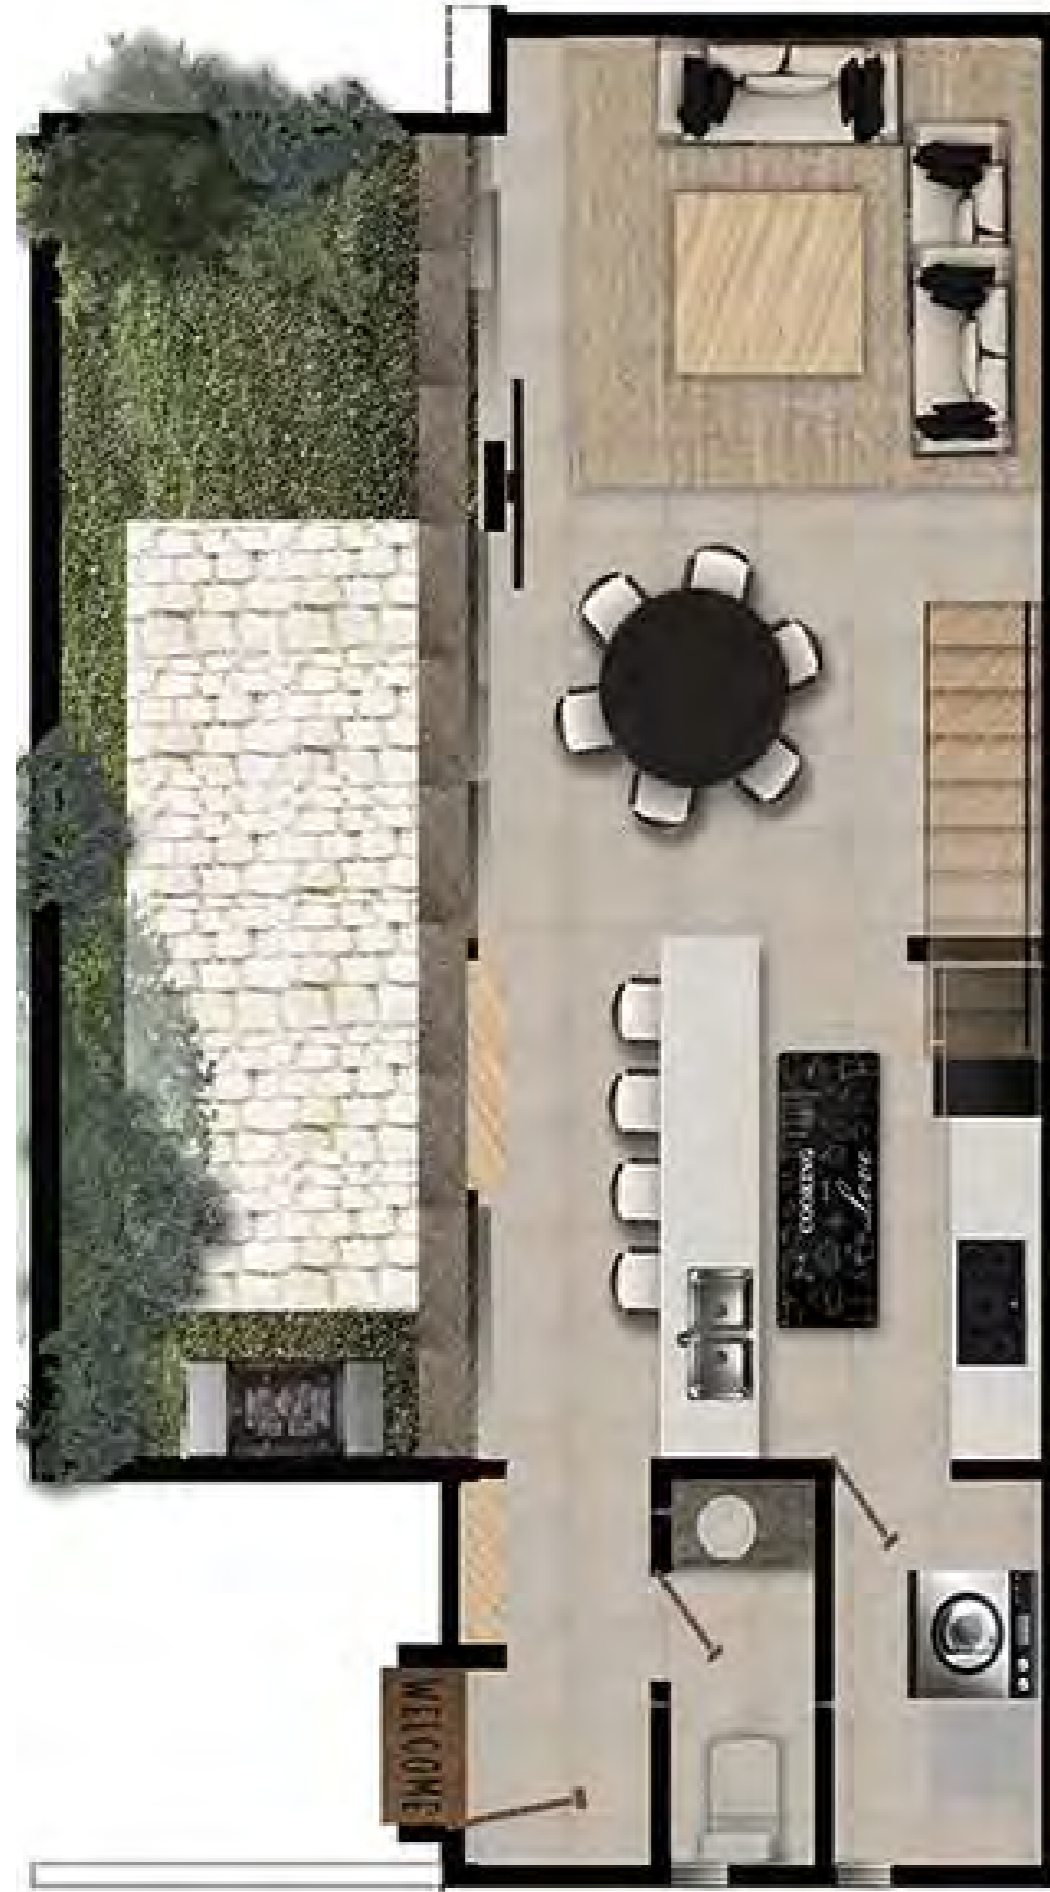

PLANTA ALTA

ROOF

VIU SAN MIGUEL

Casa 1

		<i>Áreas</i>	
PB	Construcción	57.15	m2
	Jardín	26.32	m2
PA	Construcción	55.53	m2
ROOF	Construcción	44.29	m2
	Terraza	12.47	m2
Total Construido		156.97	m2

PLANTA BAJA

CASA 2

PLANTA ALTA

ROOF

VIC SAN MIGUEL

Casa 2

		Áreas	
PB	Construcción	57.15	m2
	Jardín	26.32	m2
PA	Construcción	56.76	m2
ROOF	Construcción	44.29	m2
	Terraza	12.47	m2
Total Construido		158.2	m2

PLANTA BAJA

PLANTA ALTA

ROOF

CASA 3

VIC SAN MIGUEL

Casa 3

		<i>Áreas</i>	
PB	Construcción	57.15	m2
	Jardín	26.32	m2
PA	Construcción	56.76	m2
ROOF	Construcción	44.29	m2
	Terraza	12.47	m2
Total Construido		158.2	m2

PLANTA BAJA

CASA 4