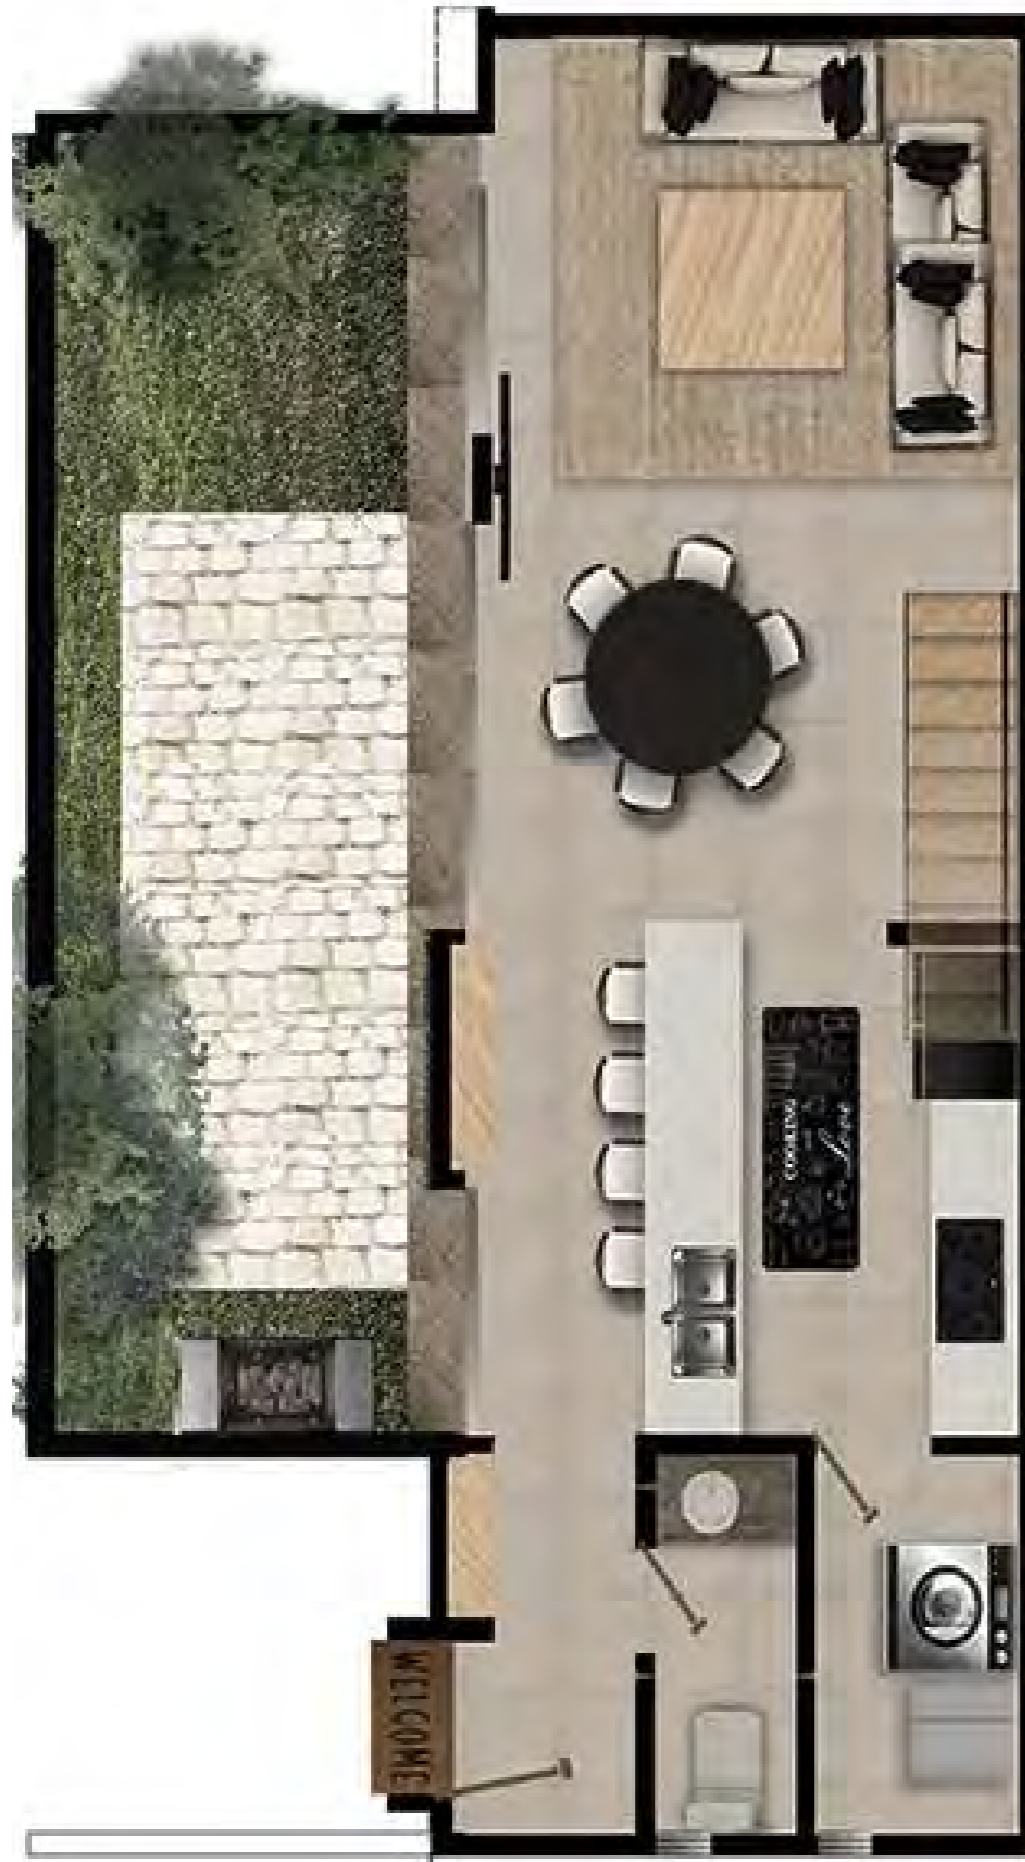

PLANTA BAJA

CASA 1