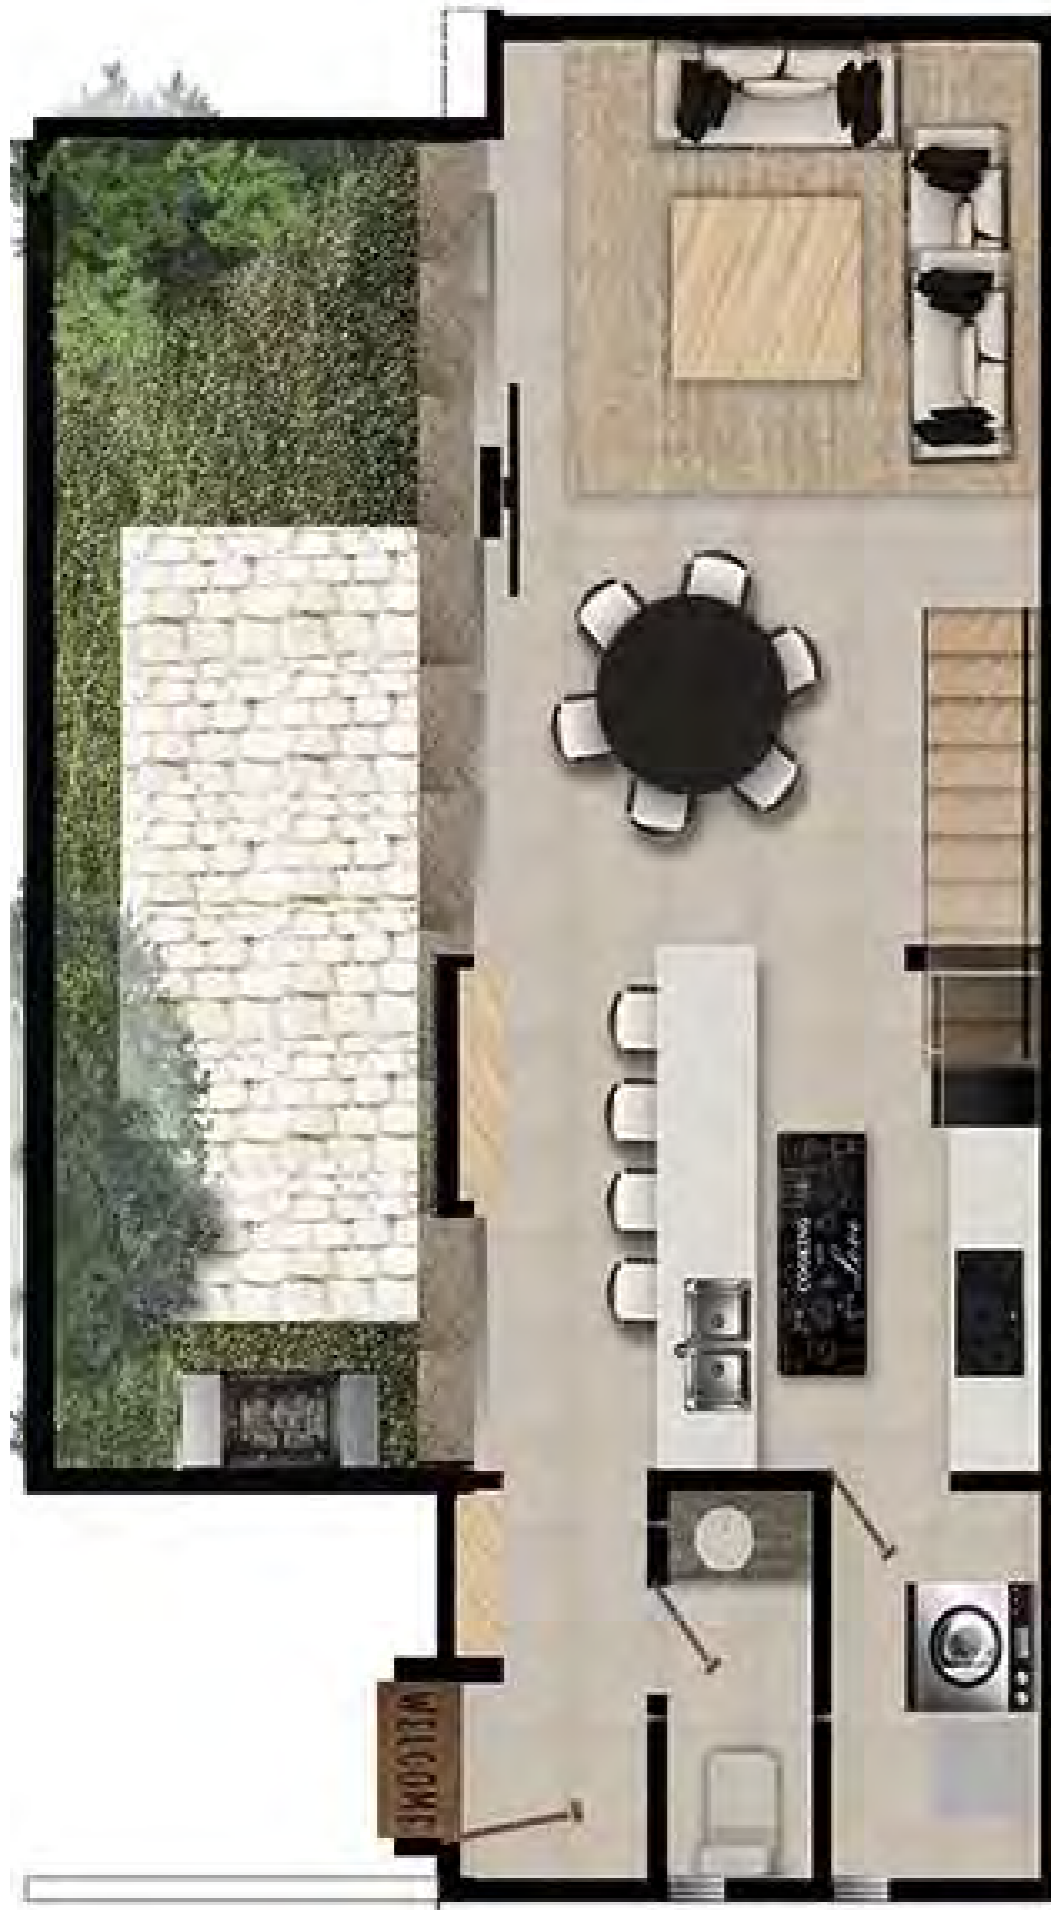

PLANTA ALTA

ROOF

VIU SAN MIGUEL

Casa 1

		<i>Áreas</i>	
PB	Construcción	57.15	m2
	Jardín	26.32	m2
PA	Construcción	55.53	m2
ROOF	Construcción	44.29	m2
	Terraza	12.47	m2
Total Construido		156.97	m2

PLANTA BAJA

CASA 2

PLANTA ALTA

ROOF

VIC SAN MIGUEL

Casa 2

		Áreas	
PB	Construcción	57.15	m2
	Jardín	26.32	m2
PA	Construcción	56.76	m2
ROOF	Construcción	44.29	m2
	Terraza	12.47	m2
Total Construido		158.2	m2

PLANTA BAJA

PLANTA ALTA

ROOF

CASA 3

VIC SAN MIGUEL

Casa 3

		<i>Áreas</i>	
PB	Construcción	57.15	m2
	Jardín	26.32	m2
PA	Construcción	56.76	m2
ROOF	Construcción	44.29	m2
	Terraza	12.47	m2
Total Construido		158.2	m2

PLANTA BAJA

CASA 4