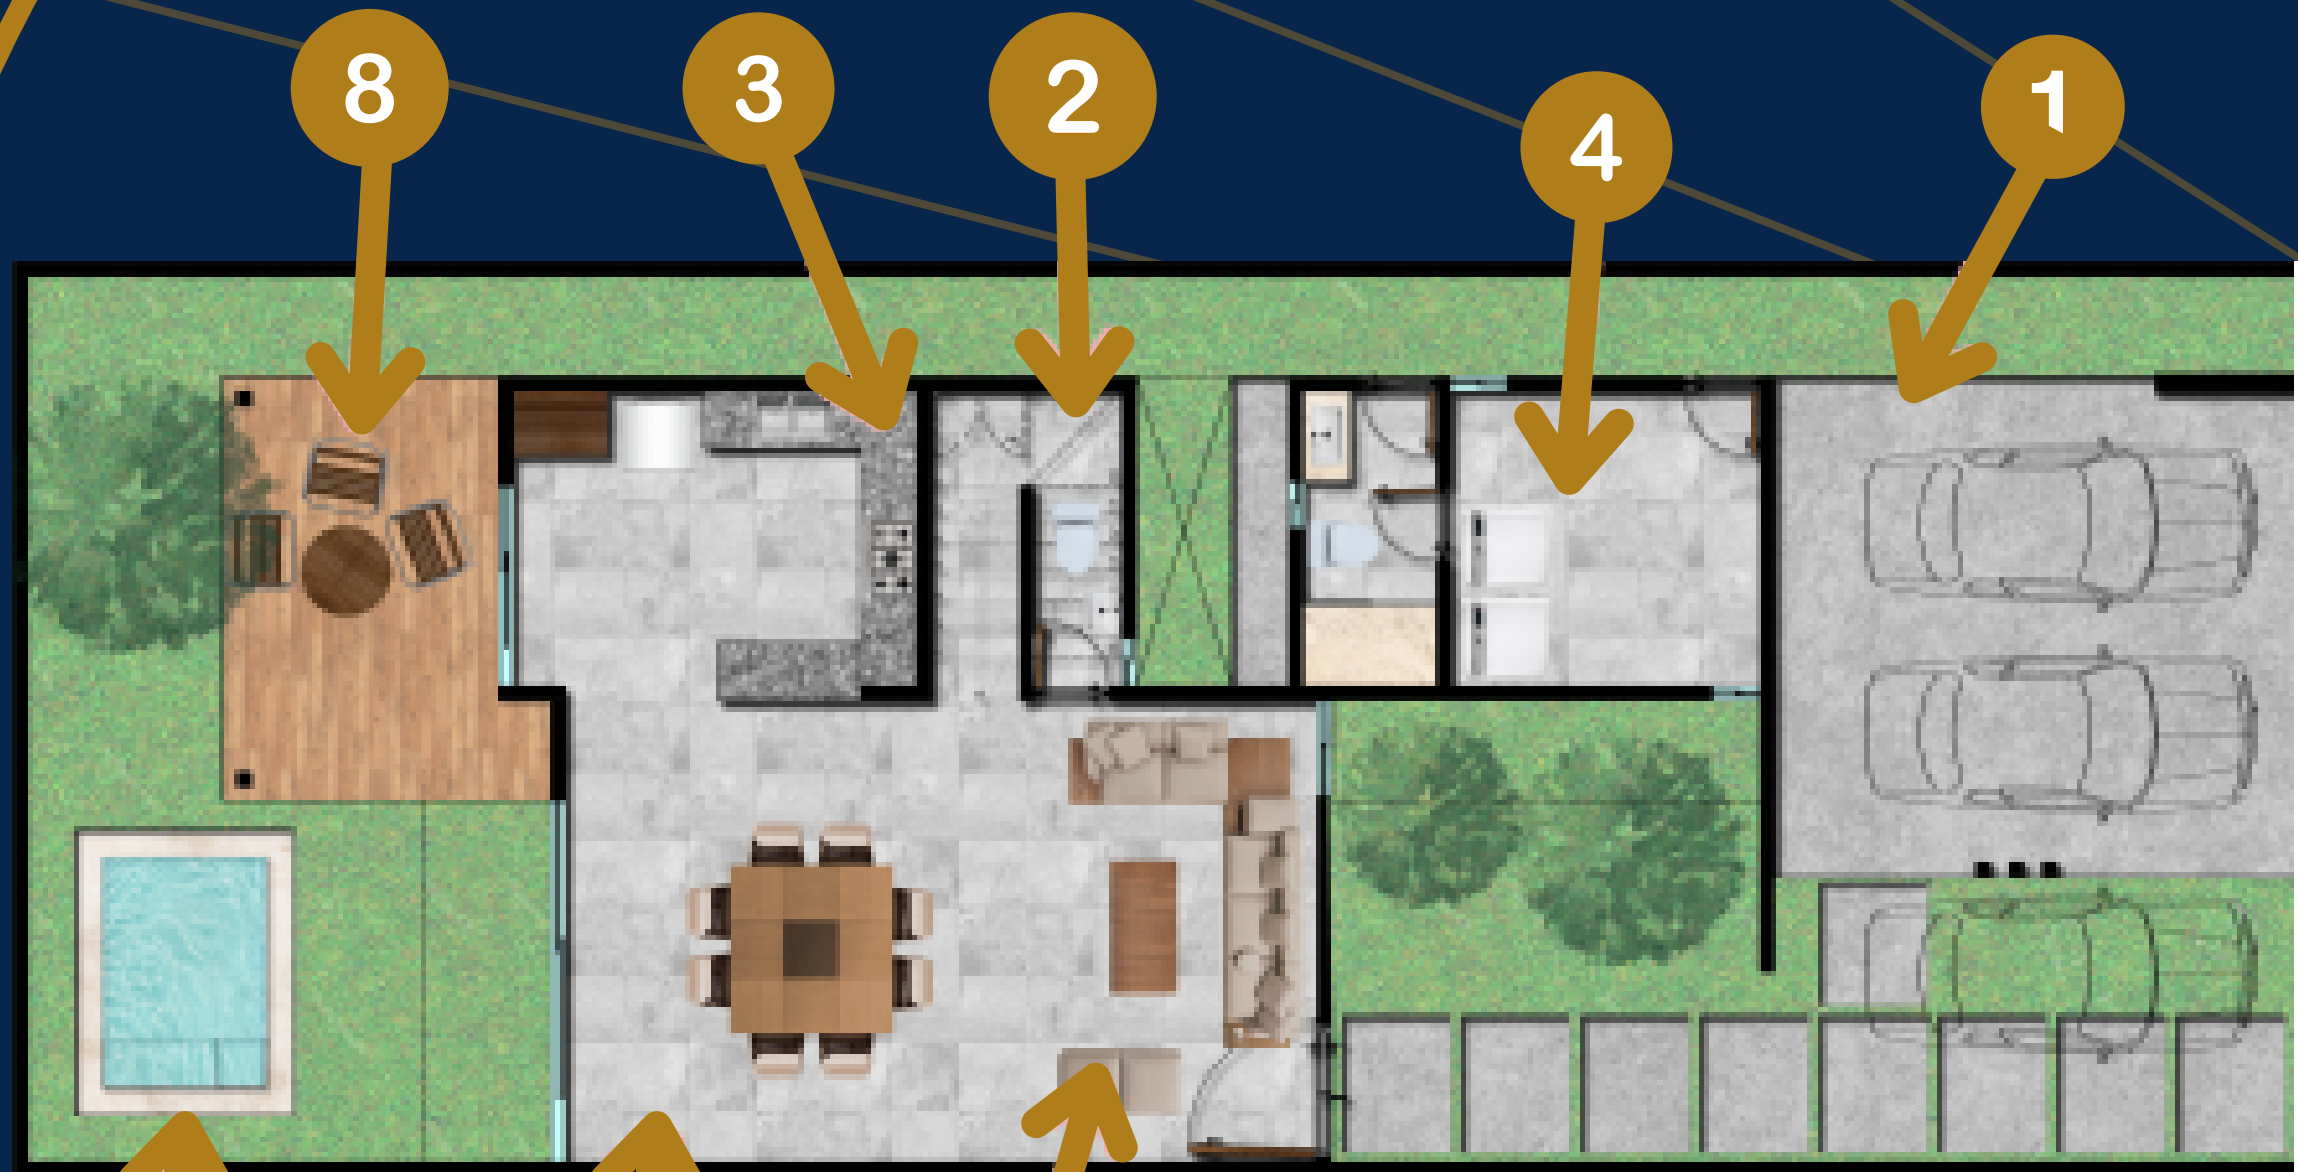

IBIZA

IBIZA

IBIZA PLUS

Planta baja

1. Cochera
2. Baño de visitas
3. Cocina
4. Área de servicio
5. Comedor
6. Sala de estar
7. Piscina
8. Terraza

Medidas de Casa

232 m² de Terreno

241 m² de Construcción

IBIZA PLUS

Planta alta (3 rec.)

1. Terraza
2. Recámara ppal.
3. Baño y clóset ppal.
4. Family Room
5. 2° Recámara
6. Baño
7. 3er Recámara
8. Baño y clóset

Medidas de Casa

232 m² de Terreno

241 m² de Construcción

Espacios que contribuyen a un excelente hogar

IBIZA FRANCÉS

- Terreno: 232 m² (9.61x24.2)
- TRES RECÁMARAS
- Construcción: 234 m²
- Biodigestor de 900lts
- Cisterna de 1,100 lts
- Preparación para paneles solares y sist. inteligentes
- Piscina (opcional)
 - Pozo profundo 19mts
 - Pozo desague 13mts
- Canceles en baños (opc.)
- Closets (opc.)
- Paneles solares (opc.)

IBIZA PLUS

- Terreno: 232 m² (9.61x24.2)
- TRES RECÁMARAS + FAMILY ROOM
- Construcción: 241 m²
- Biodigestor de 900lts
- Cisterna de 1,100 lts
- Preparación para paneles solares y sist. inteligentes
- Piscina (opcional)
 - Pozo profundo 19mts
 - Pozo desague 13mts
- Canceles en baños (opc.)
- Closets (opc.)
- Paneles solares (opc.)