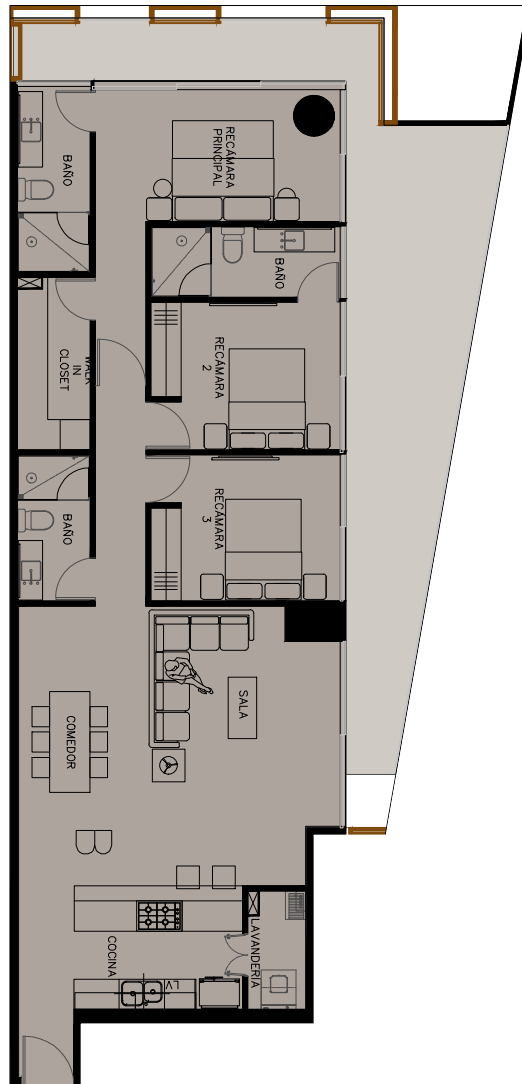

HIDALGO
RESIDENCES

ESCALA 1:150

Departamento B

NIVEL 03

3 Recámaras + 3 Baños

Superficie Total:
160.65 m²