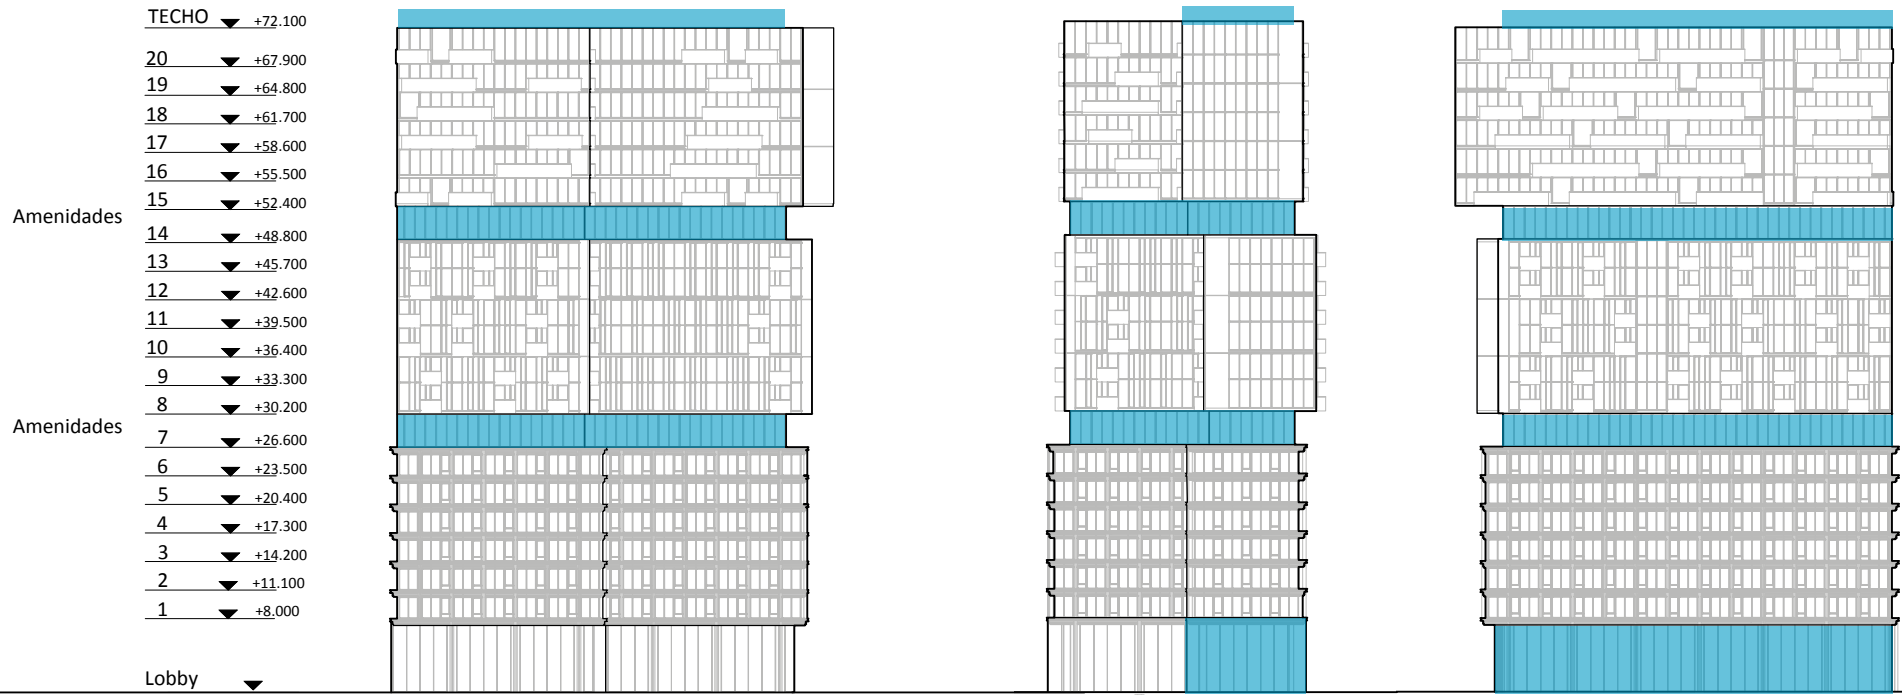

*Las imágenes mostradas son sólo ilustrativas y el proyecto final puede tener variaciones; el desarrollador no se responsabiliza de los cambios que pueda sufrir el proyecto.