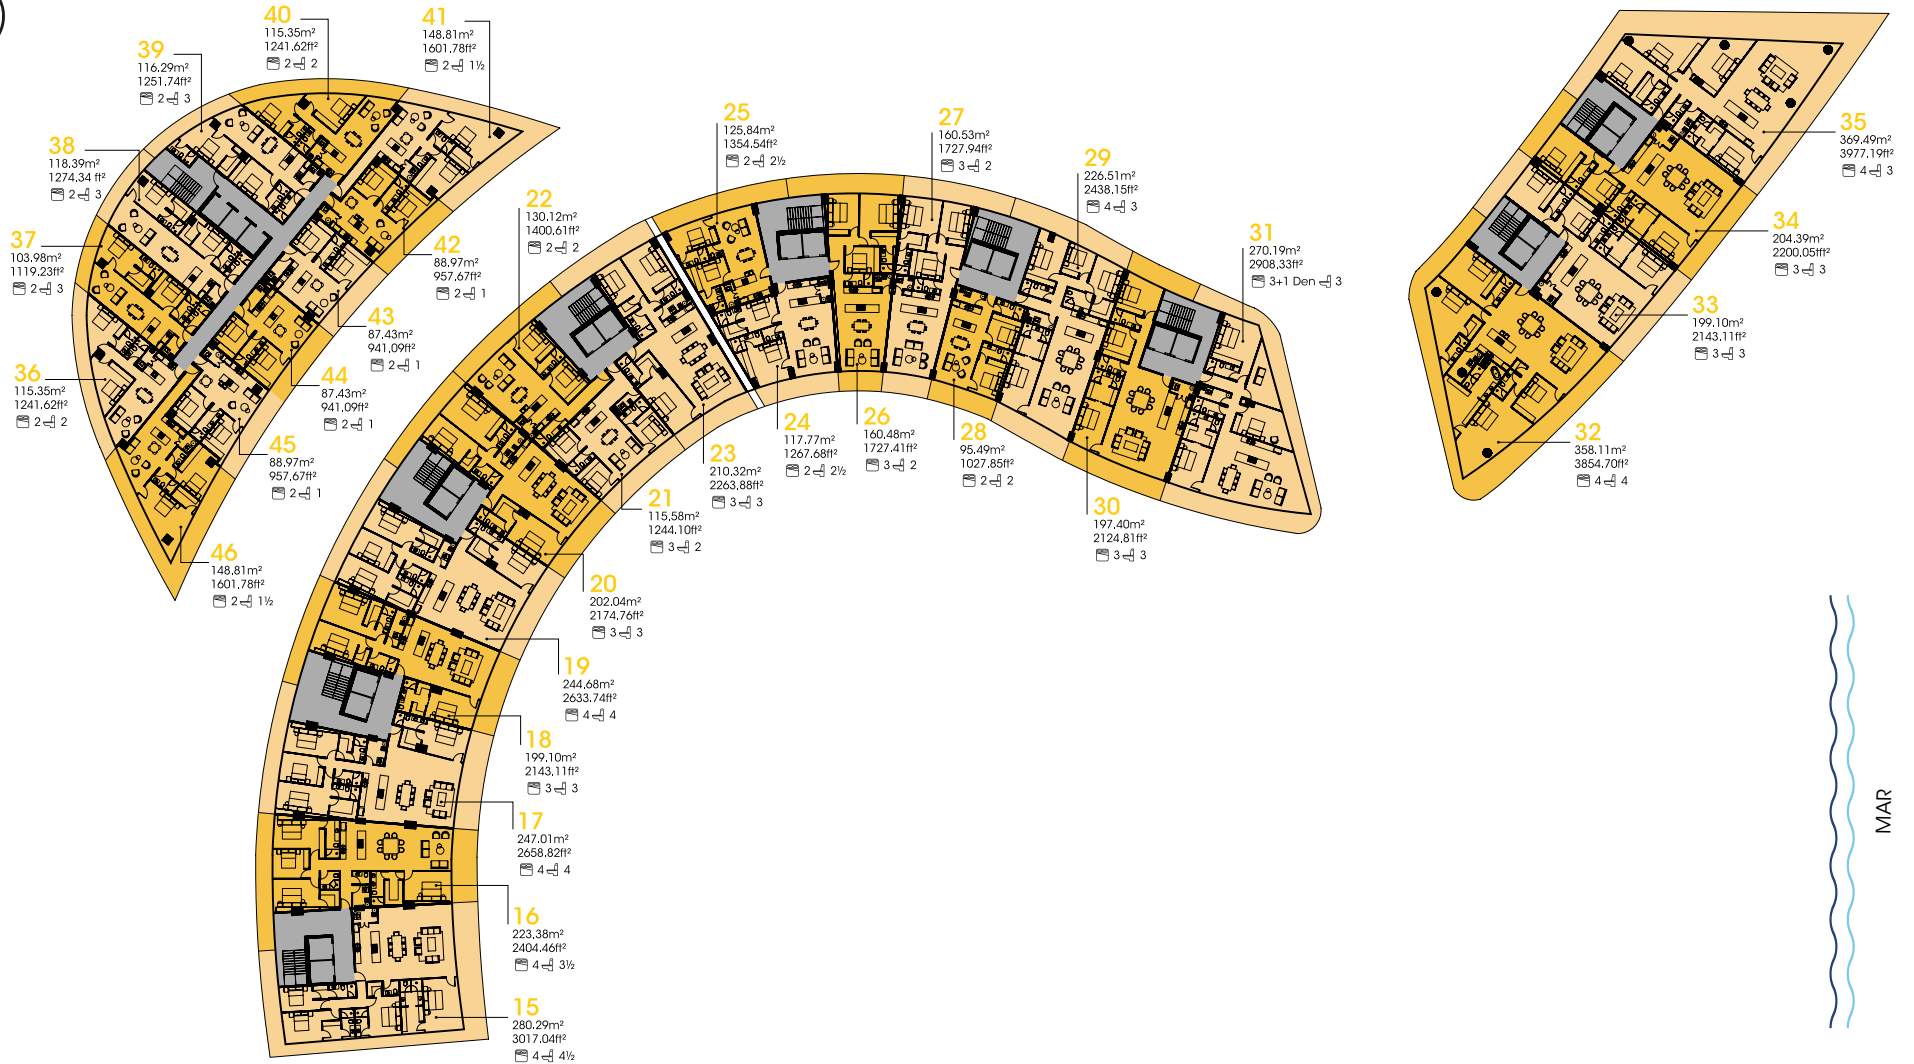

AMANCAY

NUEVO VALLARTA

Las imágenes mostradas son sólo ilustrativas, pueden tener variaciones y el desarrollador no se responsabiliza por los cambios que pueda tener el proyecto.

AMANCAY

NUEVO VALLARTA

Las imágenes mostradas son sólo ilustrativas, pueden tener variaciones y el desarrollador no se responsabiliza por los cambios que pueda tener el proyecto.

AMANCAY

NUEVO VALLARTA

Las imágenes mostradas son solo ilustrativas, pueden tener variaciones y el desarrollador no se responsabiliza por los cambios que pueda tener el proyecto.

AMANCAY

NUEVO VALLARTA

Las imágenes mostradas son sólo ilustrativas, pueden tener variaciones y el desarrollador no se responsabiliza por los cambios que pueda tener el proyecto.

PASEO DE LOS COCOTEROS

MAR

Esta planta es representativa del nivel 3v, todos los materiales, dimensiones y planos son aproximados. La información está sujeta a cambios sin previo aviso. Los planos no están a escala, un espacio de piso utilizable real puede variar en los planos. El desarrollador se reserva el derecho de hacer revisiones a los planos de planta.