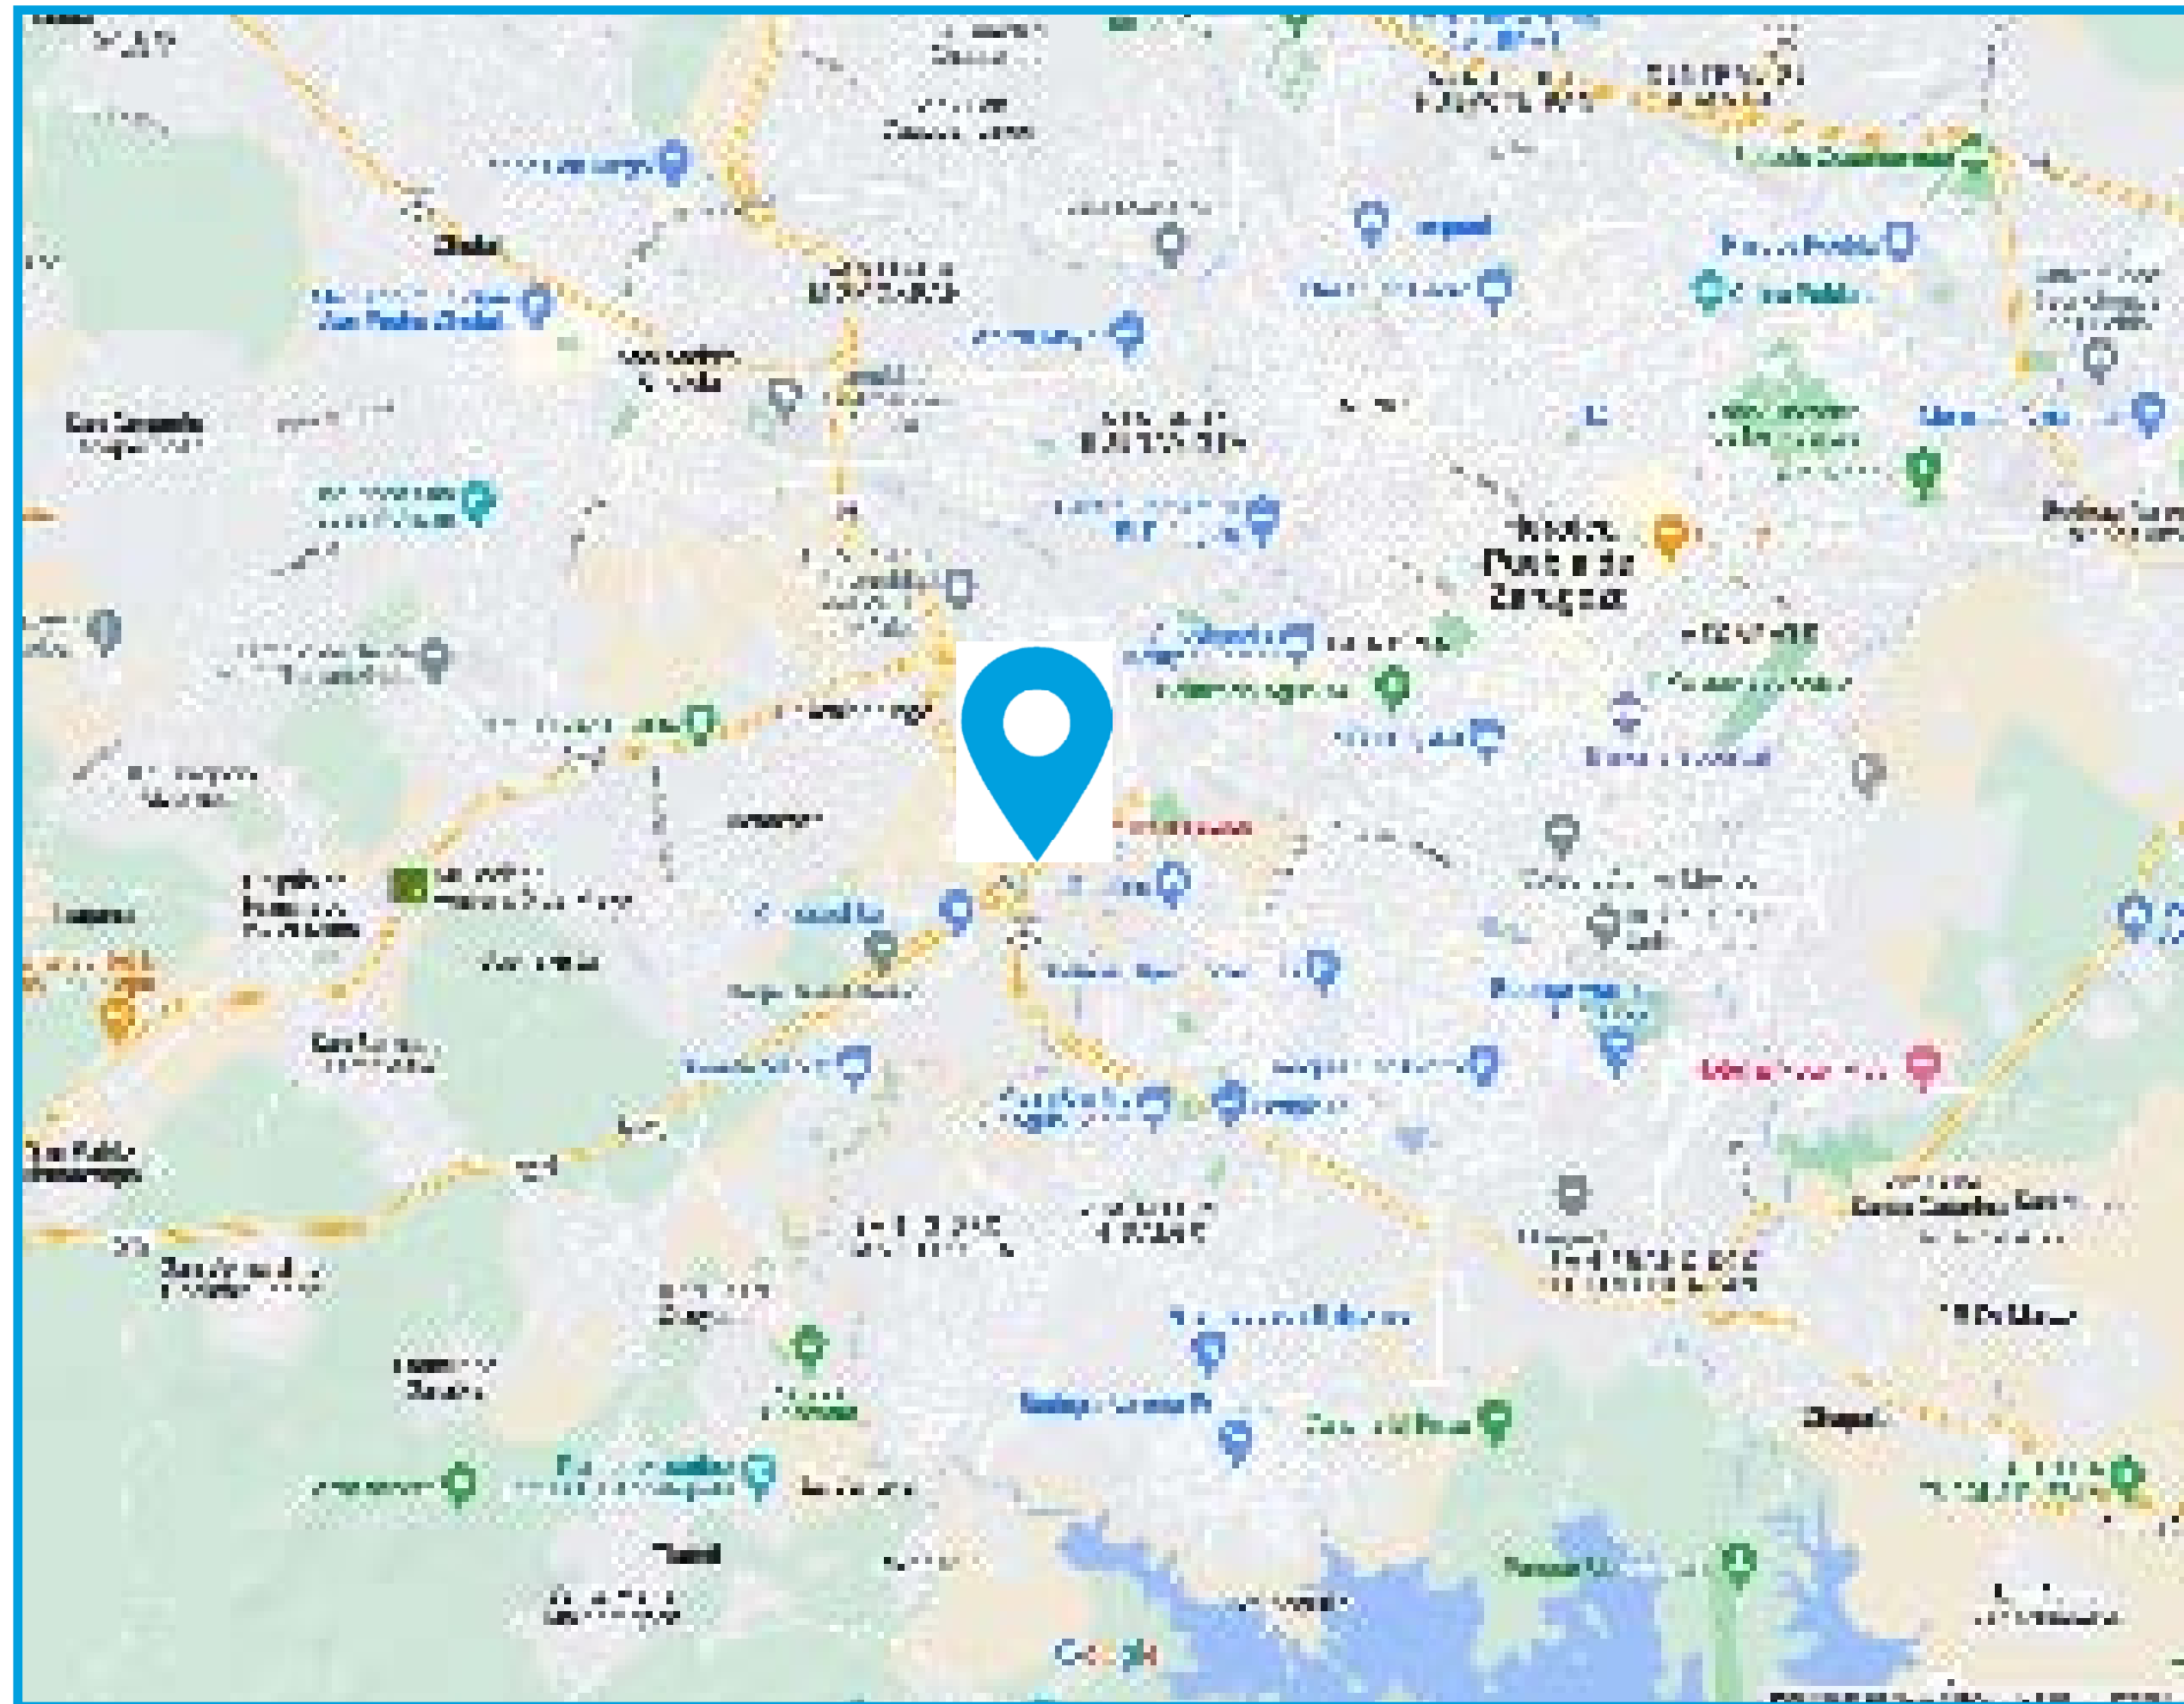

MACROUBICACIÓN