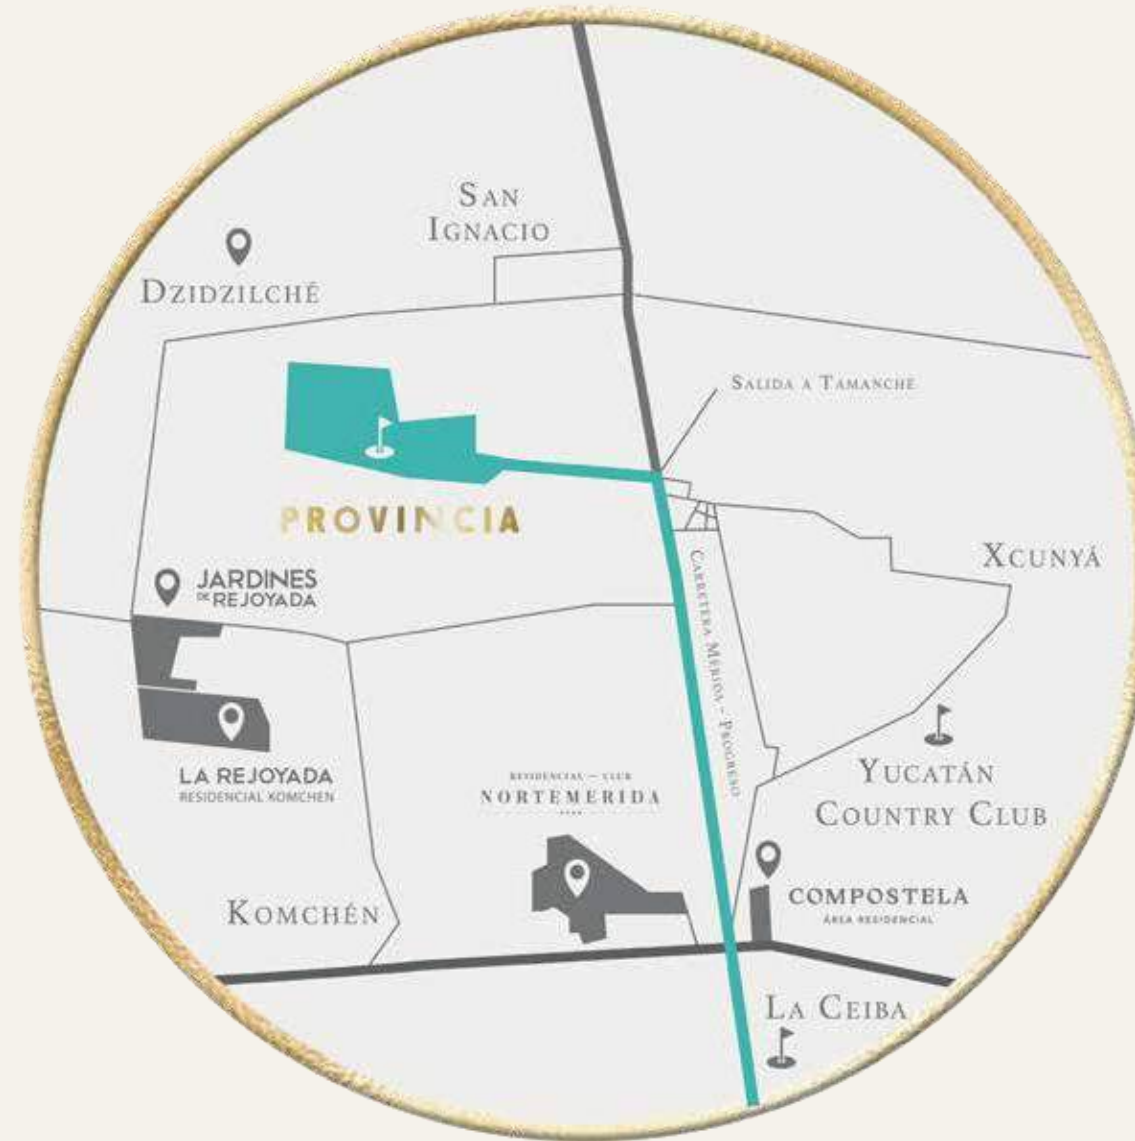

GOLF — RESIDENCIAL — FAMILIAR

UN ENTORNO DE PAZ, TRANQUILIDAD Y ARMONÍA NATURAL ES POSIBLE EN PROVINCIA.

PROVINCIA

*****