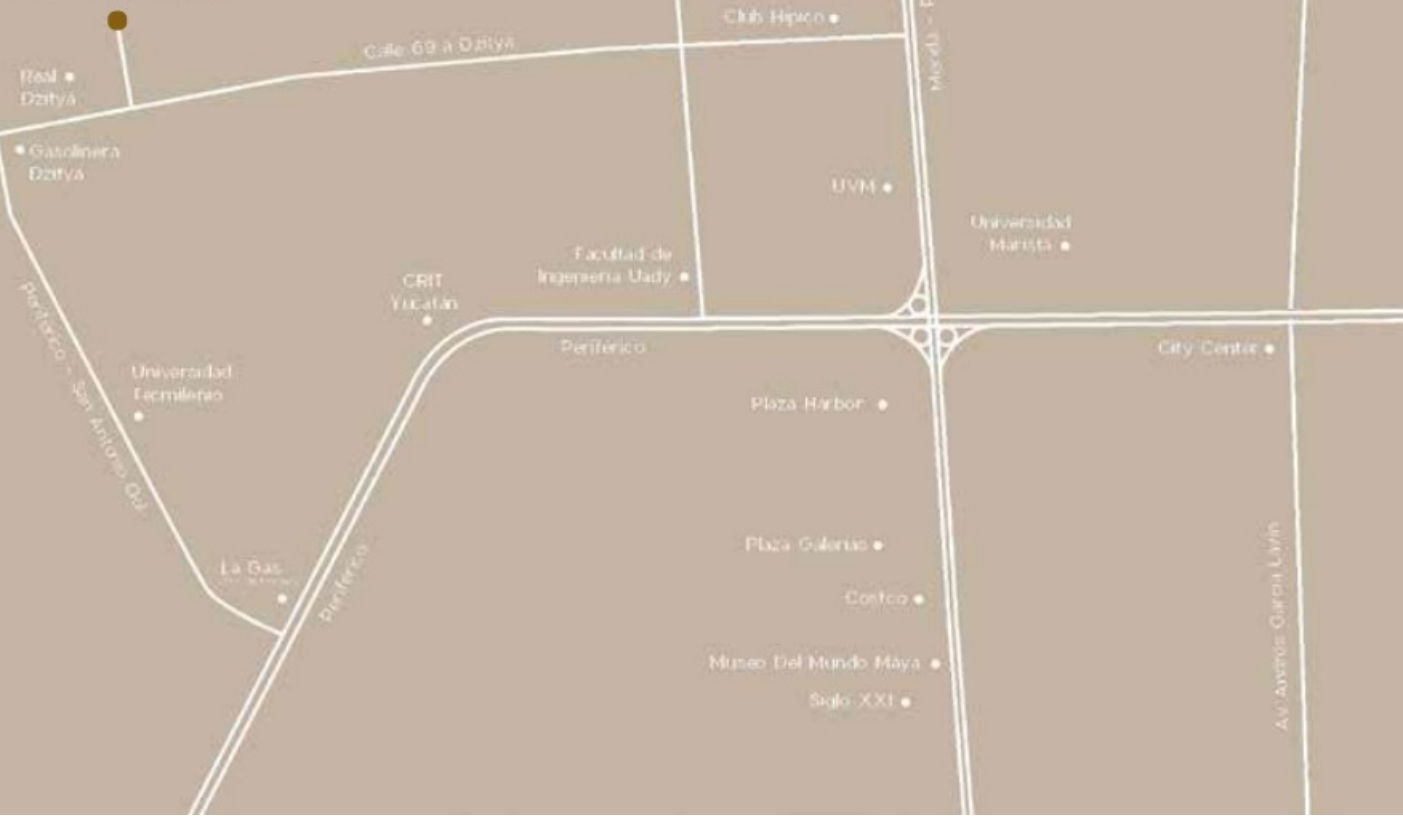

ALERA

PRIVADA RESIDENCIAL