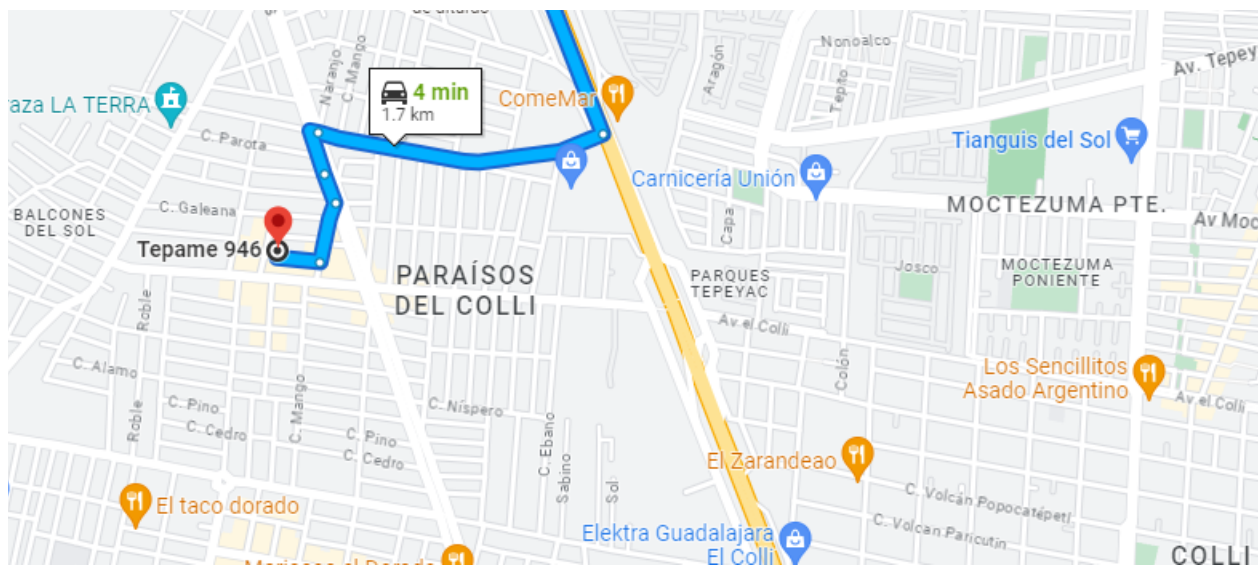

Bodega/Local en venta

Paraísos del Colli - Tepame 946

Incluye 3 privados

TERRENO: 279 M2
CONSTRUCCIÓN: 316 m2
NIVELES: 2

Precio: \$5,500,000.00

DIRECCIÓN

Calle: Tepame #946
Colonia Paraísos del Colli, Zapopan, Jalisco.
Entre Arrayan y Mango

SERVICIOS DE LA ZONA

- Gasolinera
- Tiendas de autoservicio
- Iglesias
- Escuelas

DESCRIPCIÓN DE LA PROPIEDAD

Bodega/Local ubicado en Paraísos del Colli, tiene una excelente ubicación a tan solo 5 minutos de periférico, 3 minutos Av. las Torres, a 3 minutos Av. Guadalupe. La propiedad cuenta con la siguiente distribución: Planta baja, tres locales comerciales, cada uno con medio baño, el local central cuenta con un espacio que da acceso a un patio trasero muy amplio ideal para usarse como área de bodega. En planta alta cuenta con de tres privados, ideal para oficina, sala de juntas o área de trabajo (cada una con baño). Servicios en la Zona: estación mi macro periférico (el colli) gasolineras, tiendas de autoservicio, iglesias, escuelas.