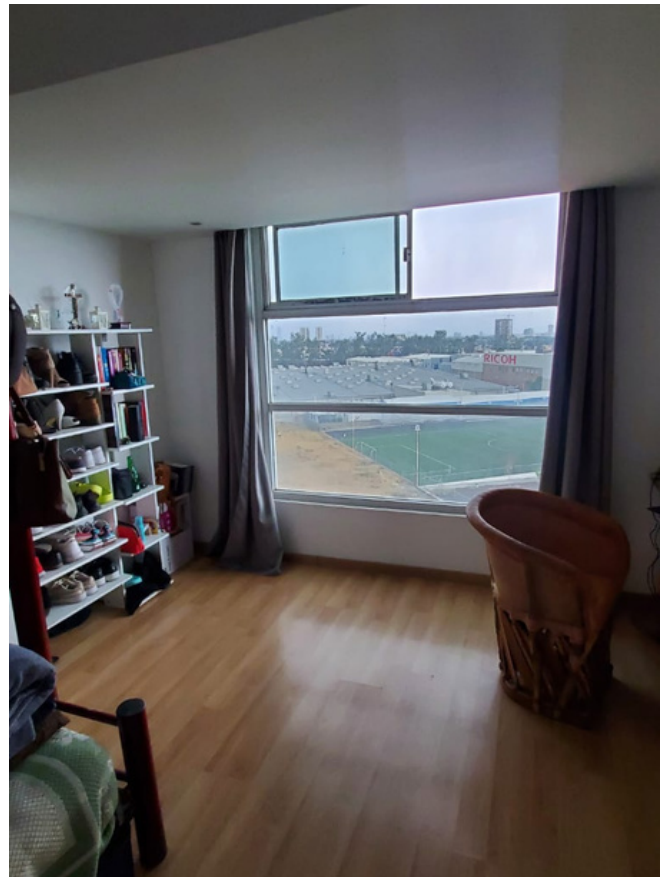

DISTRIBUIDOR

RECÁMARA