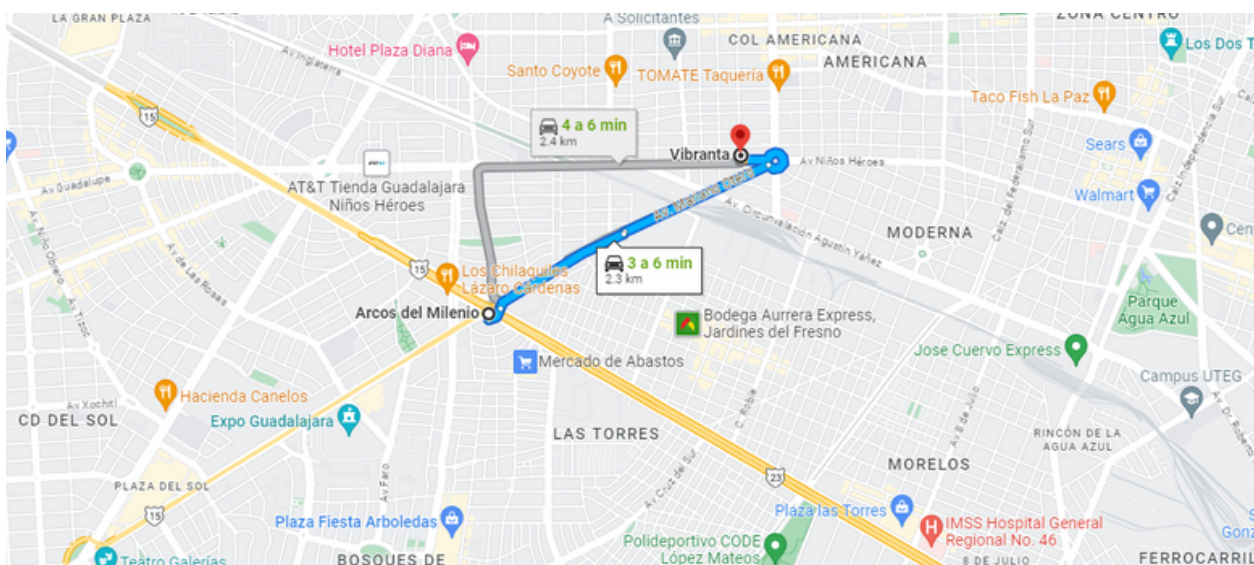

DESCRIPCIÓN DE LAS ÁREAS

- Sala comedor
- Cocina integral
- Cuarto de servicio
- Recámara secundaria
- Recáma principal con AC, vestidor y baño
- Baño completo
- Balcón en sala

DESCRIPCIÓN DE LOS ACABADOS

- Porcelanato en pisos
- Granito en cocina y baño
- Ventanales de piso a techo
- Incluye cortinas

ÁREAS COMUNES

- Vigilancia 24/7
- Lobby recepción
- Acceso controlado
- Área de coworking

SERVICIOS DE LA ZONA

- Restaurantes
- Bares
- Escuelas
- Plazas comerciales
- Notarías
- Bancos
- Gimnasio

DESCRIPCIÓN DE LA PROPIEDAD

Departamento en venta ubicado en colonia Americana, desarrollo Vibranta. Cuenta con sala, coedor, cocina integral, cuarto de servicio, recámara secundaria, recámara principal con AC, vestidor y baño, baño completo, balcón en sala. Tiene acabados como porcelanato en pisos, granito en cocina y baño, ventanales de piso a techo e incluye cortinas. Comparte áreas comunes como lobby recepción, área de coworking. Acceso controlado y vigilancia 24/7. Cercano a restaurantes, bares, escuelas, plazas comerciales, notarías, bancos y gimnasio.

<https://goo.gl/maps/siMFya5MirKHUNeq9>

0723

Circuito Medas 365

(33) 3055 0225

Código EB: EB-NW6674

guardiaeverest@sierraprovidencia.mx