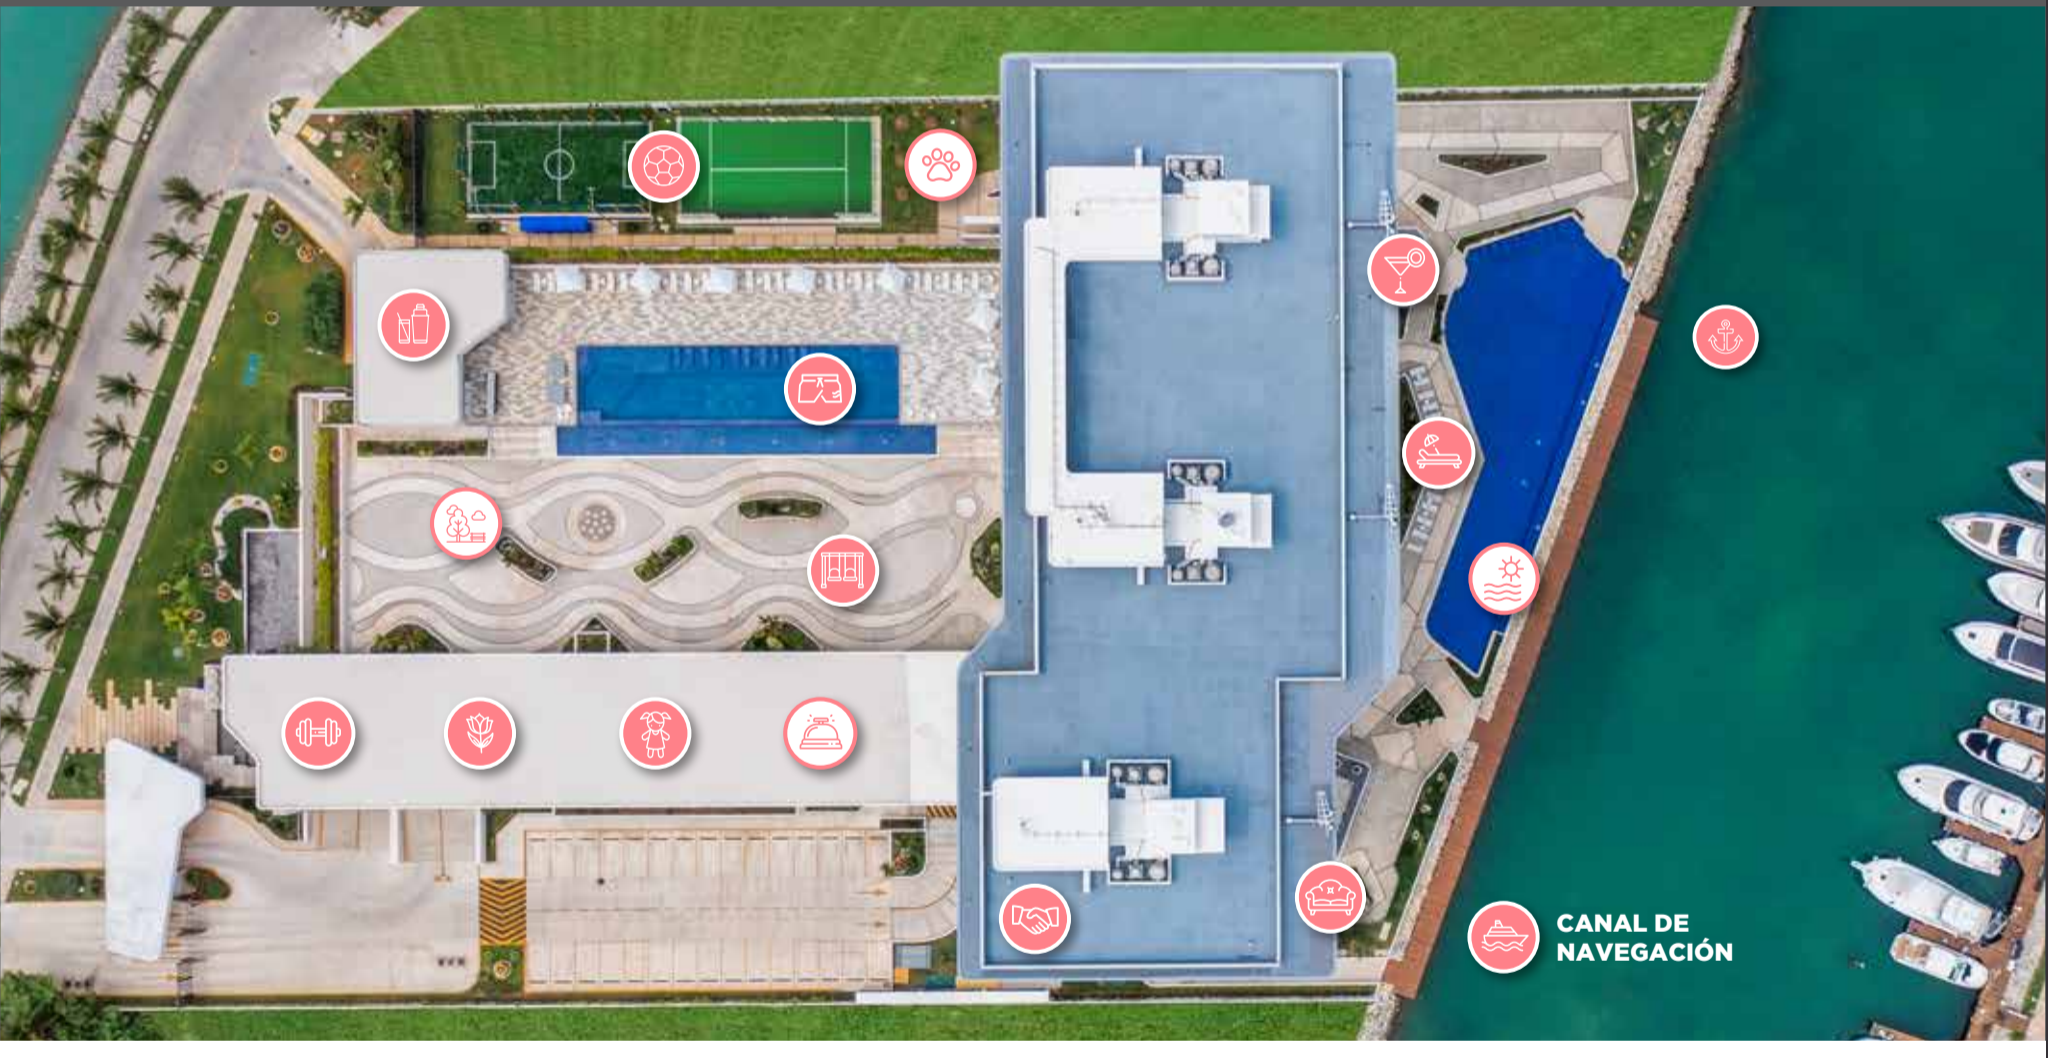

# EXPLORE *your senses*

Blume es la perfecta combinación entre el lujo, la reserva ecológica y el mar. Este desarrollo se basa en la experiencia sensorial, donde habita la exclusividad. Conformado por una espléndida torre de 20 niveles, cuenta con 113 unidades divididas entre espectaculares Penthouses, Condos y Garden Houses.

SALA COMEDOR

## MASTER PLAN

- |           |             |             |                   |                  |
|-----------|-------------|-------------|-------------------|------------------|
| AMENITIES | DECK        | MARINA POOL | JUEGOS INFANTILES | LOUNGE BAR       |
| SPA       | ALBERCA     | MUELLE      | KIDS CLUB         | ALBERCA INFINITY |
| GIMNASIO  | TERRAZA BAR | POOL BAR    | FUTBOL - PADLE    | BUSSINES CENTER  |

|                                      |                            |  |   |   |   |
|--------------------------------------|----------------------------|--|---|---|---|
| <b>Lote</b><br>13,492 m <sup>2</sup> | <b>Torre</b><br>20 NIVELES | <b>Frente Marina</b><br>100 m lineales | <b>109 Condos</b><br>211 - 267 m <sup>2</sup> | <b>4 Penthouses</b><br>370 - 413 m <sup>2</sup> | <b>113 Unidades</b><br>211 - 413 m <sup>2</sup> |
|--------------------------------------|----------------------------|--|---|---|---|