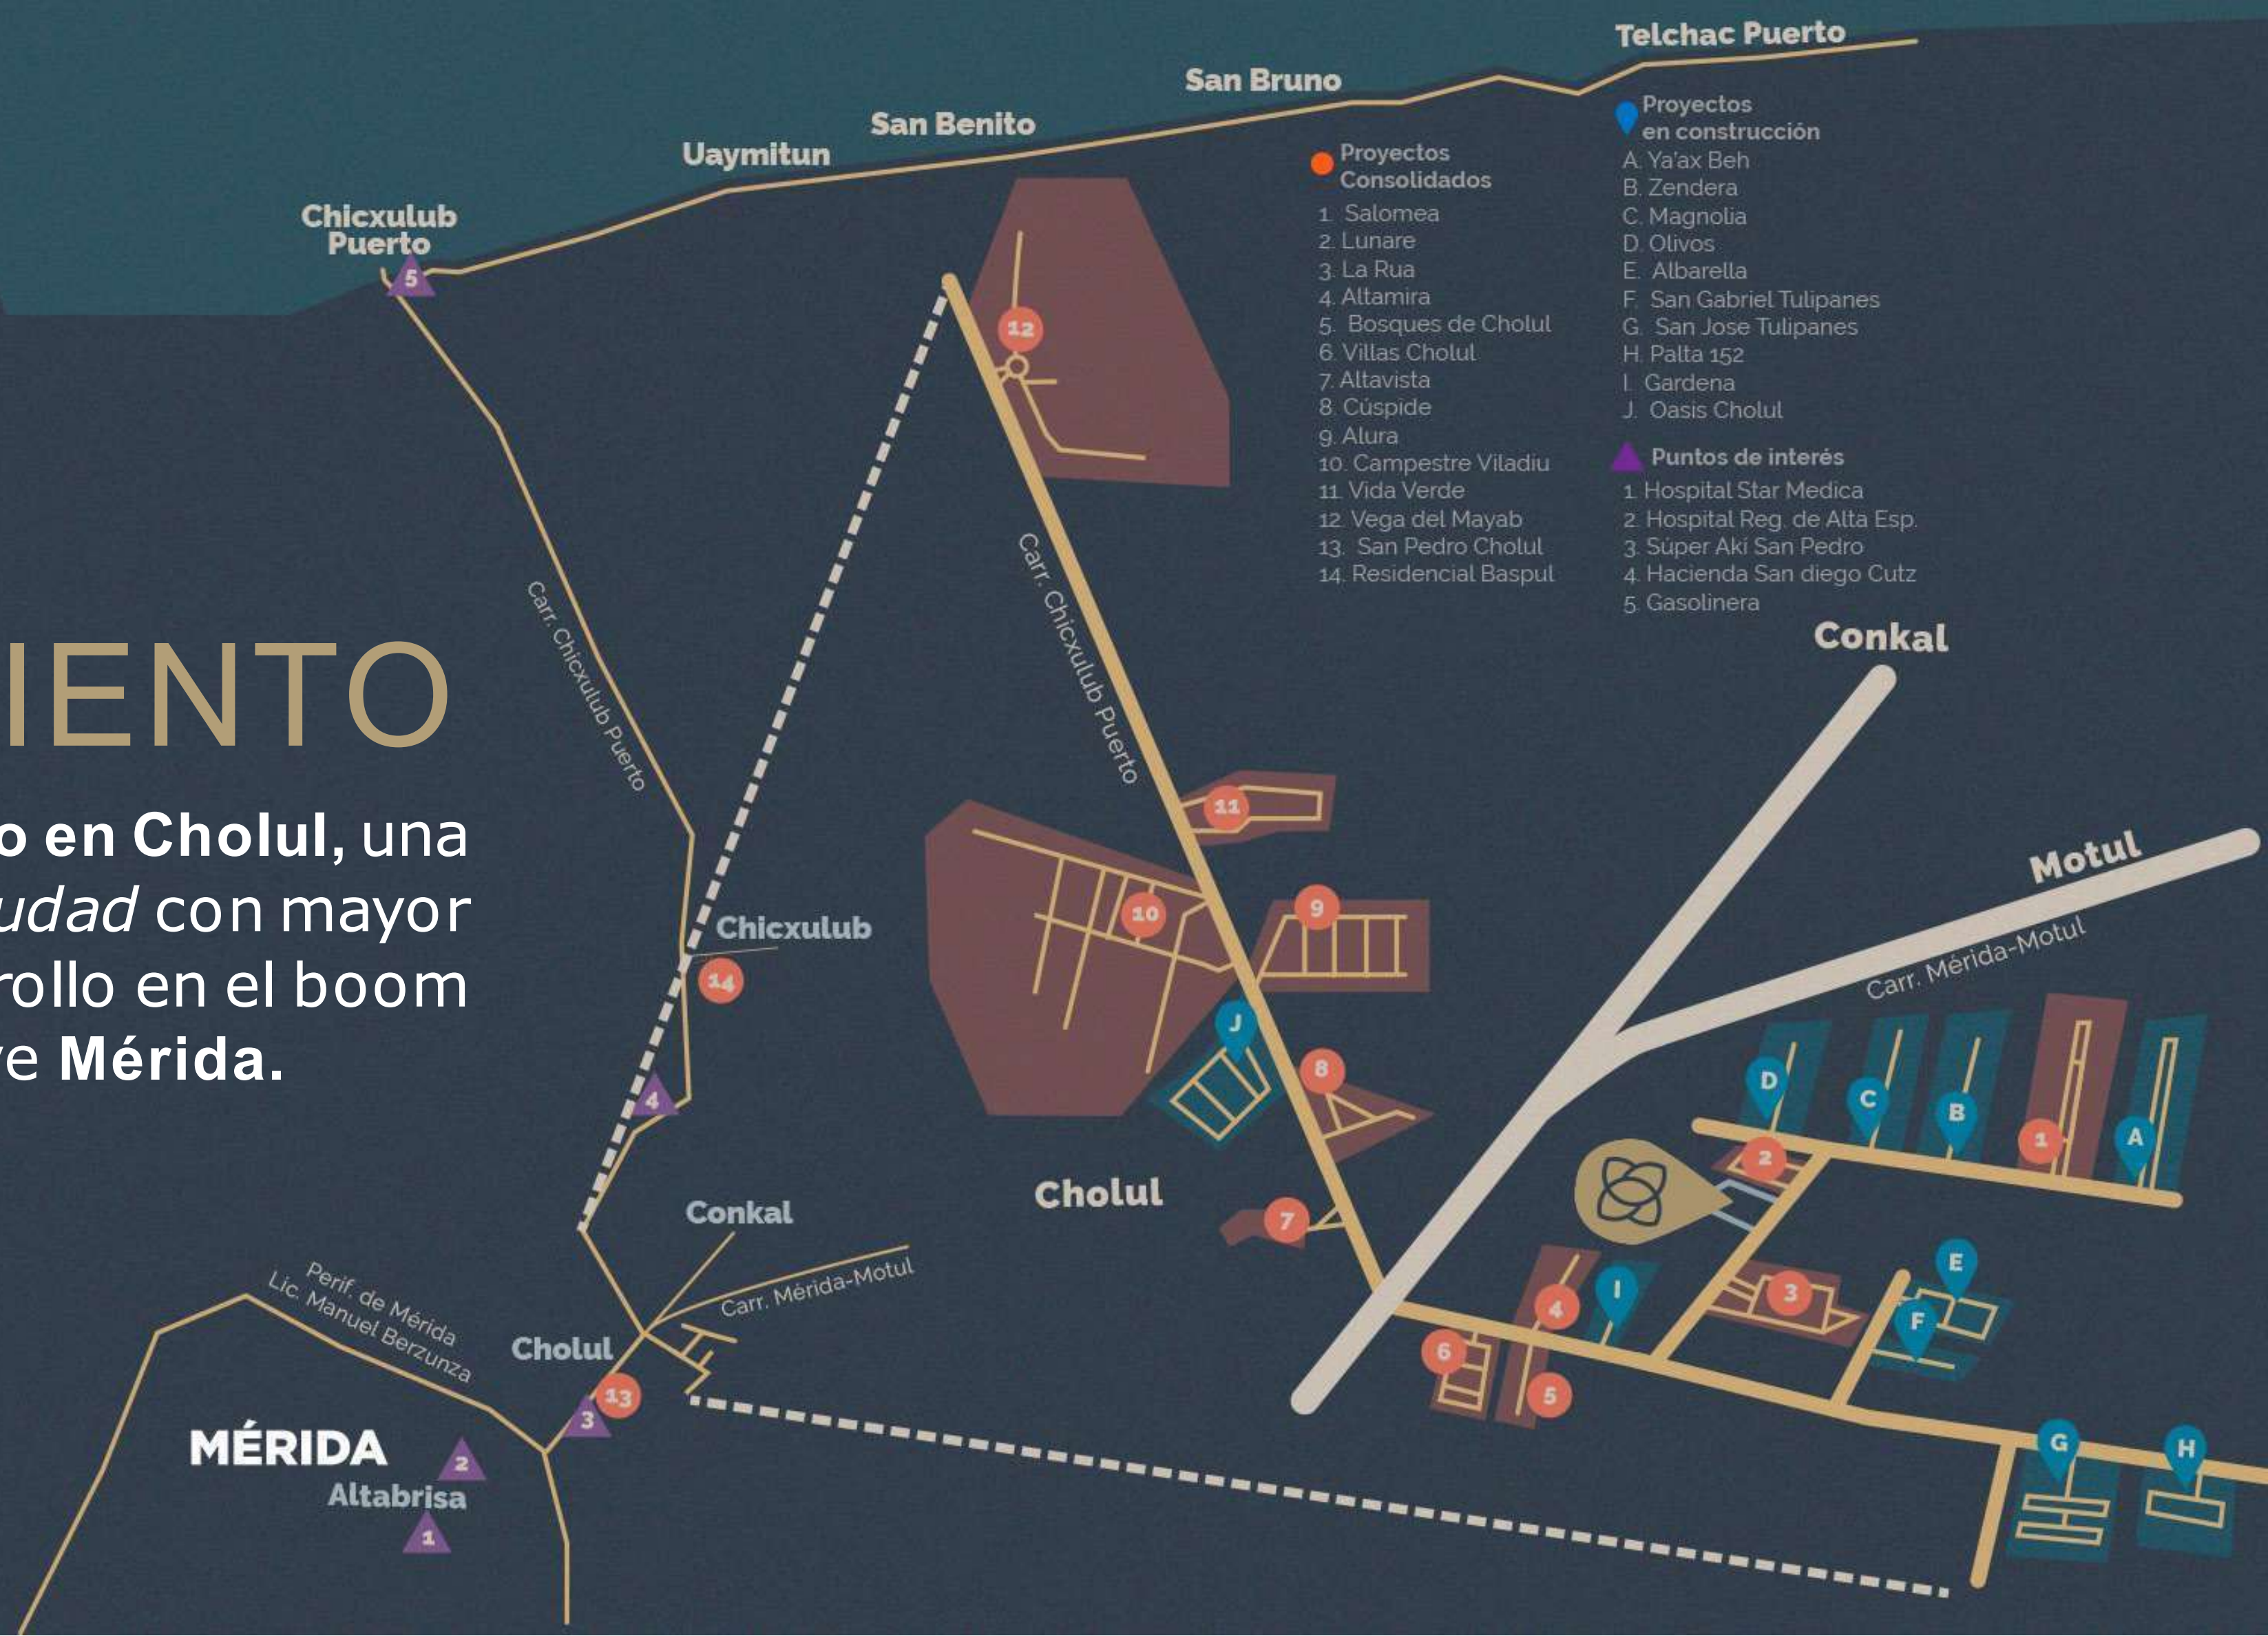

ZENTURA es CRECIMIENTO

Porque está ubicado en Cholul, una de las zonas de la ciudad con mayor dinamismo y desarrollo en el boom inmobiliario que vive Mérida.