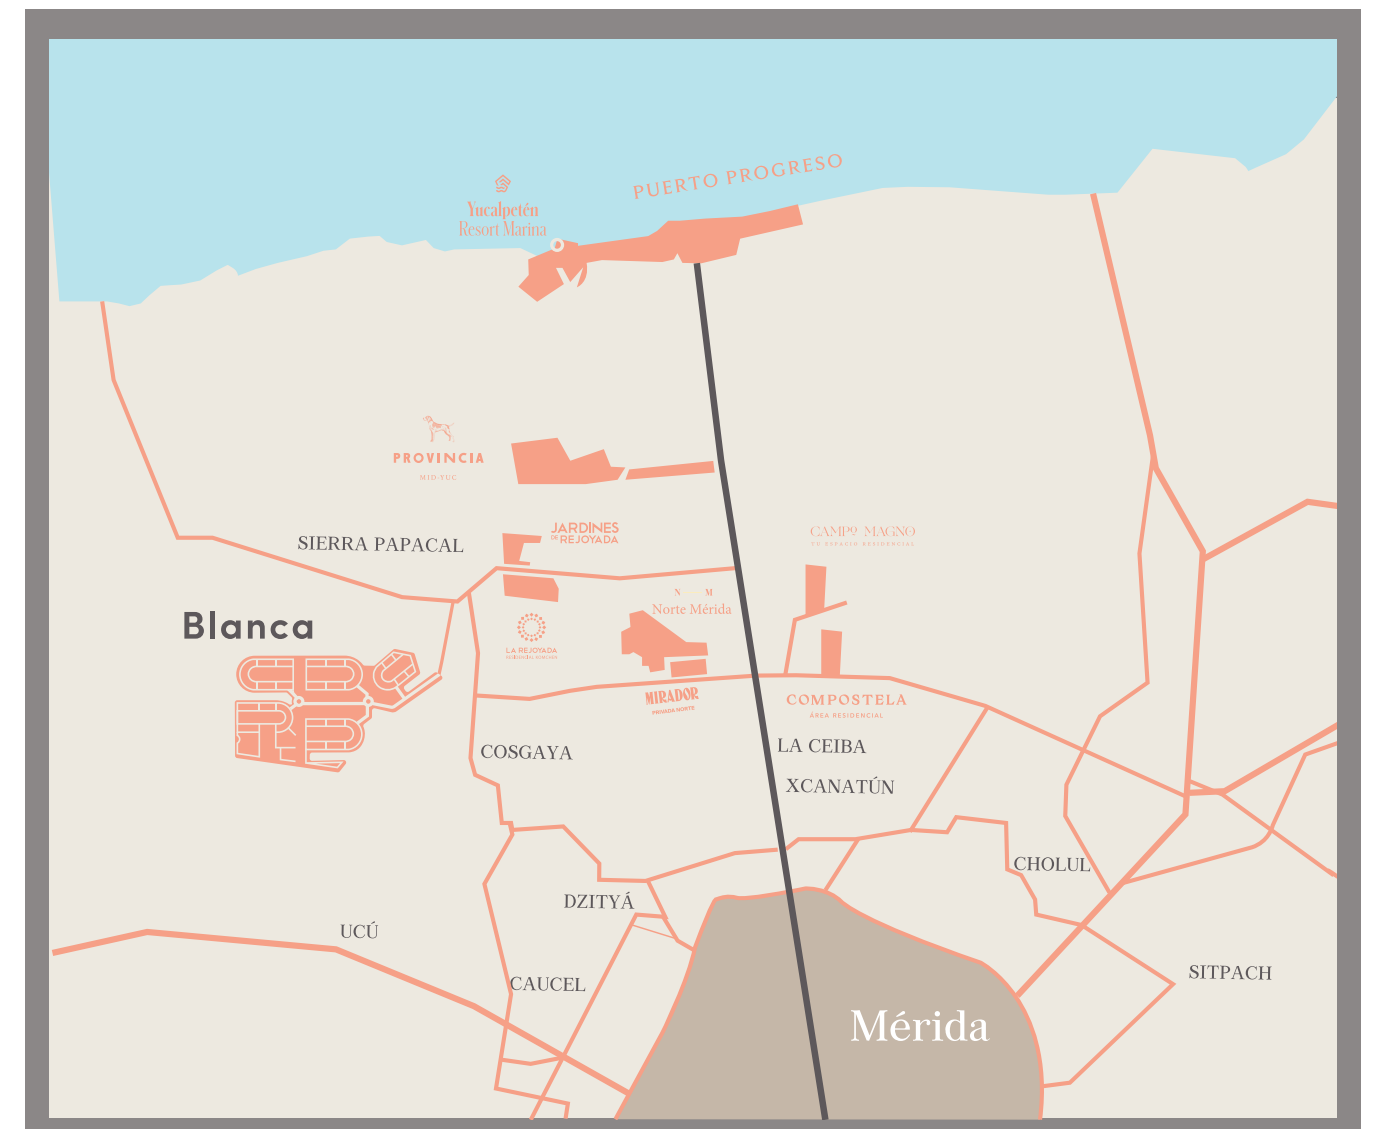

Blanca

La importancia de construir un patrimonio.

Tu lugar en Mérida.

Compuesto por cerca de mil lotes entre 420 y 600 m², Blanca es un moderno fraccionamiento residencial de primera línea concebido especialmente para la familia joven mexicana llena de sueños y aspiraciones.

Tu patrimonio en Mérida.

Ubicación.

- Este complejo habitacional se encuentra ubicado en la localidad de Kikteil, a diez minutos de la ciudad de Mérida hacia el norte y a pocos metros del proyecto residencial Jardines de la Rejoyada. Inscrito en una zona tropical de clima templado, este apacible poblado se halla en un constante proceso de desarrollo y crecimiento, reafirmando continuamente su identidad. Se nutre de actividades como el turismo, la gastronomía y el comercio a pequeña escala. Y por si esto fuera poco, la belleza de sus paisajes es sencillamente, maravillosa.

Tu futuro en Mérida.

Desarrollo.

70
Hectáreas

420 - 600
Metros cuadrados

1
Avenida principal

5
Clusters

- Casa Club
- Canchas deportivas

- Áreas verdes
- Juegos infantiles
- Andadores
- Alberca Semiolímpica
- Acceso controlado
- Barda perimetral
- Área comercial
- Seguridad las 24 hrs