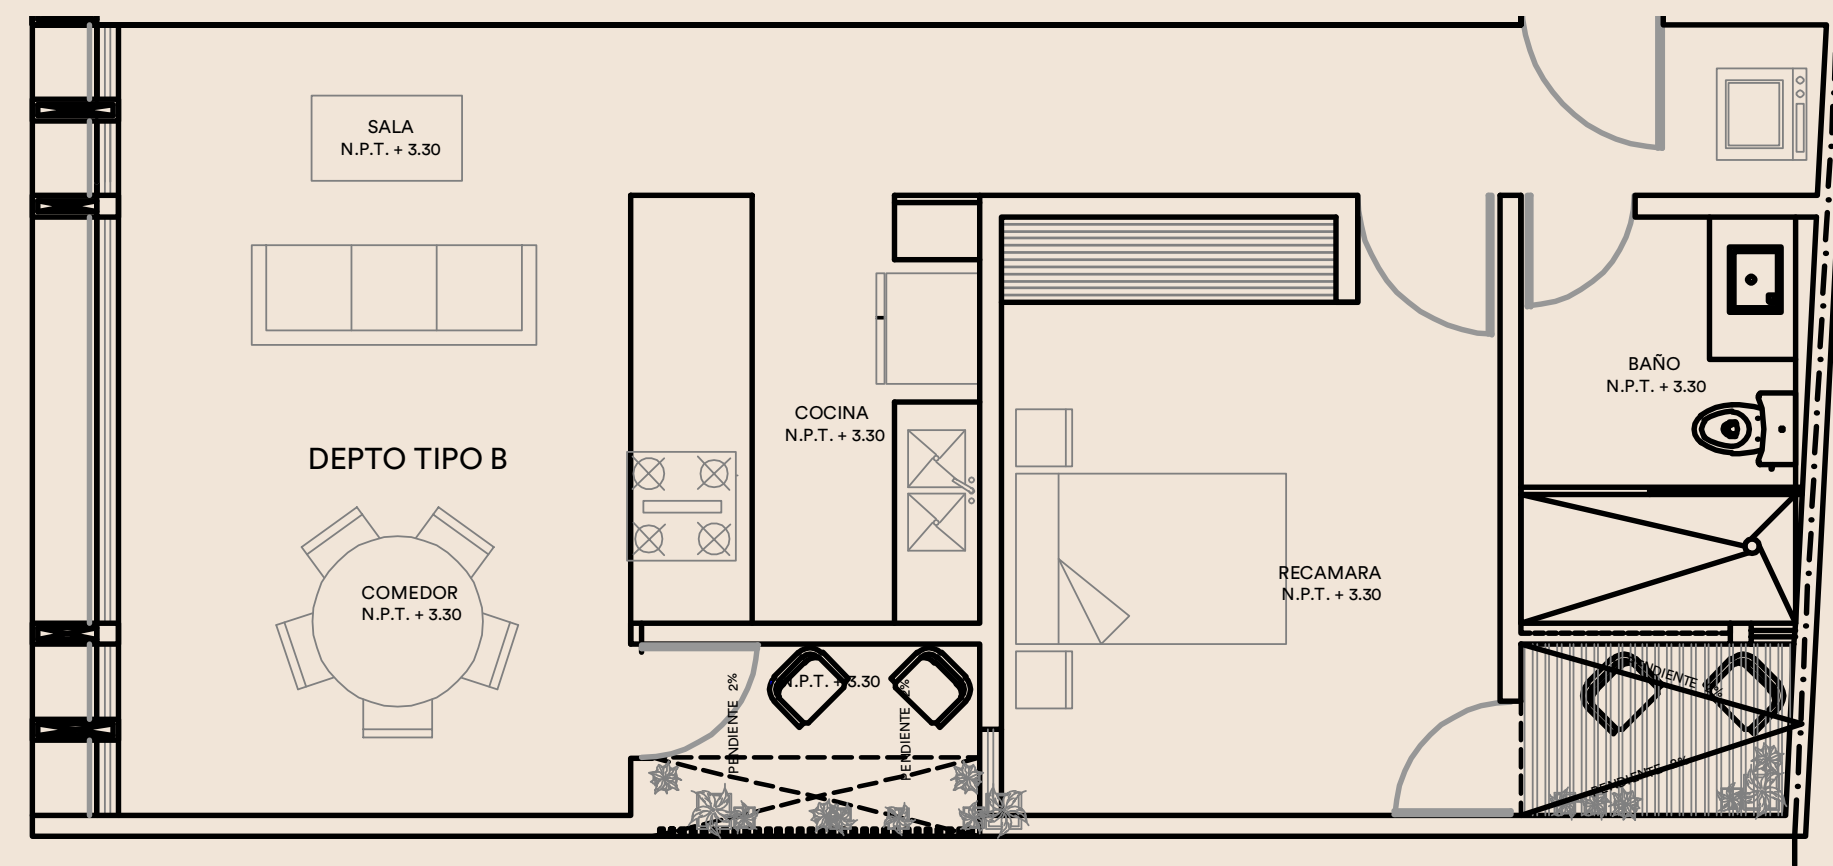

Depto. Tipo A

Depto. Tipo B

MÉRIDA, YUCATÁN

PLANTAS ARQUITECTÓNICAS