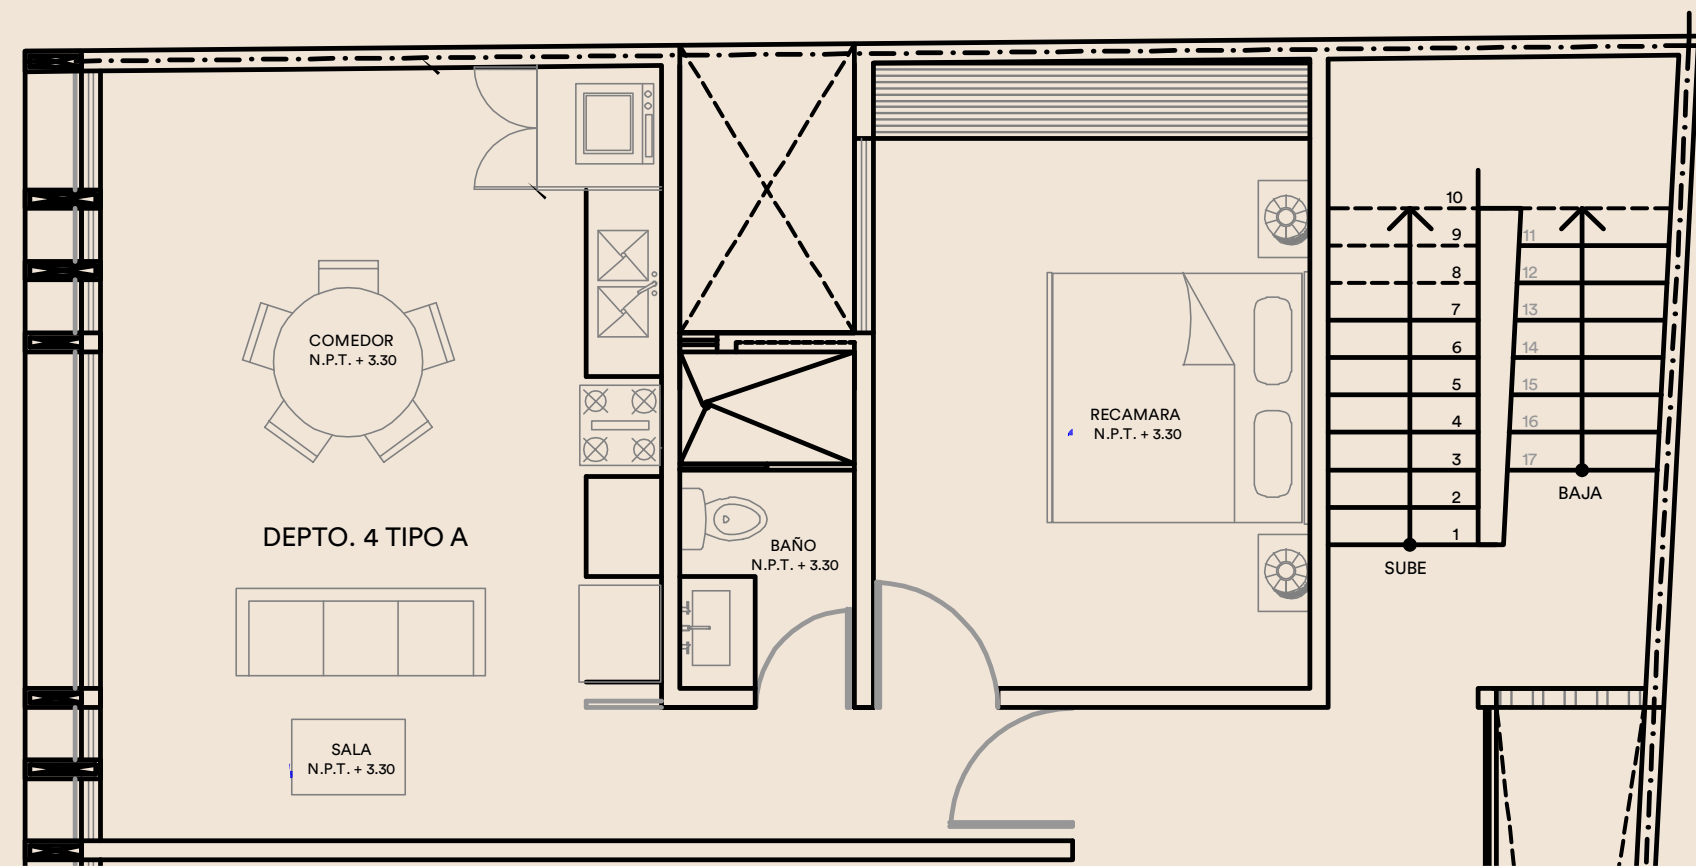

Depto. Tipo A

Depto. Tipo B

MÉRIDA, YUCATÁN

PLANTAS ARQUITECTÓNICAS