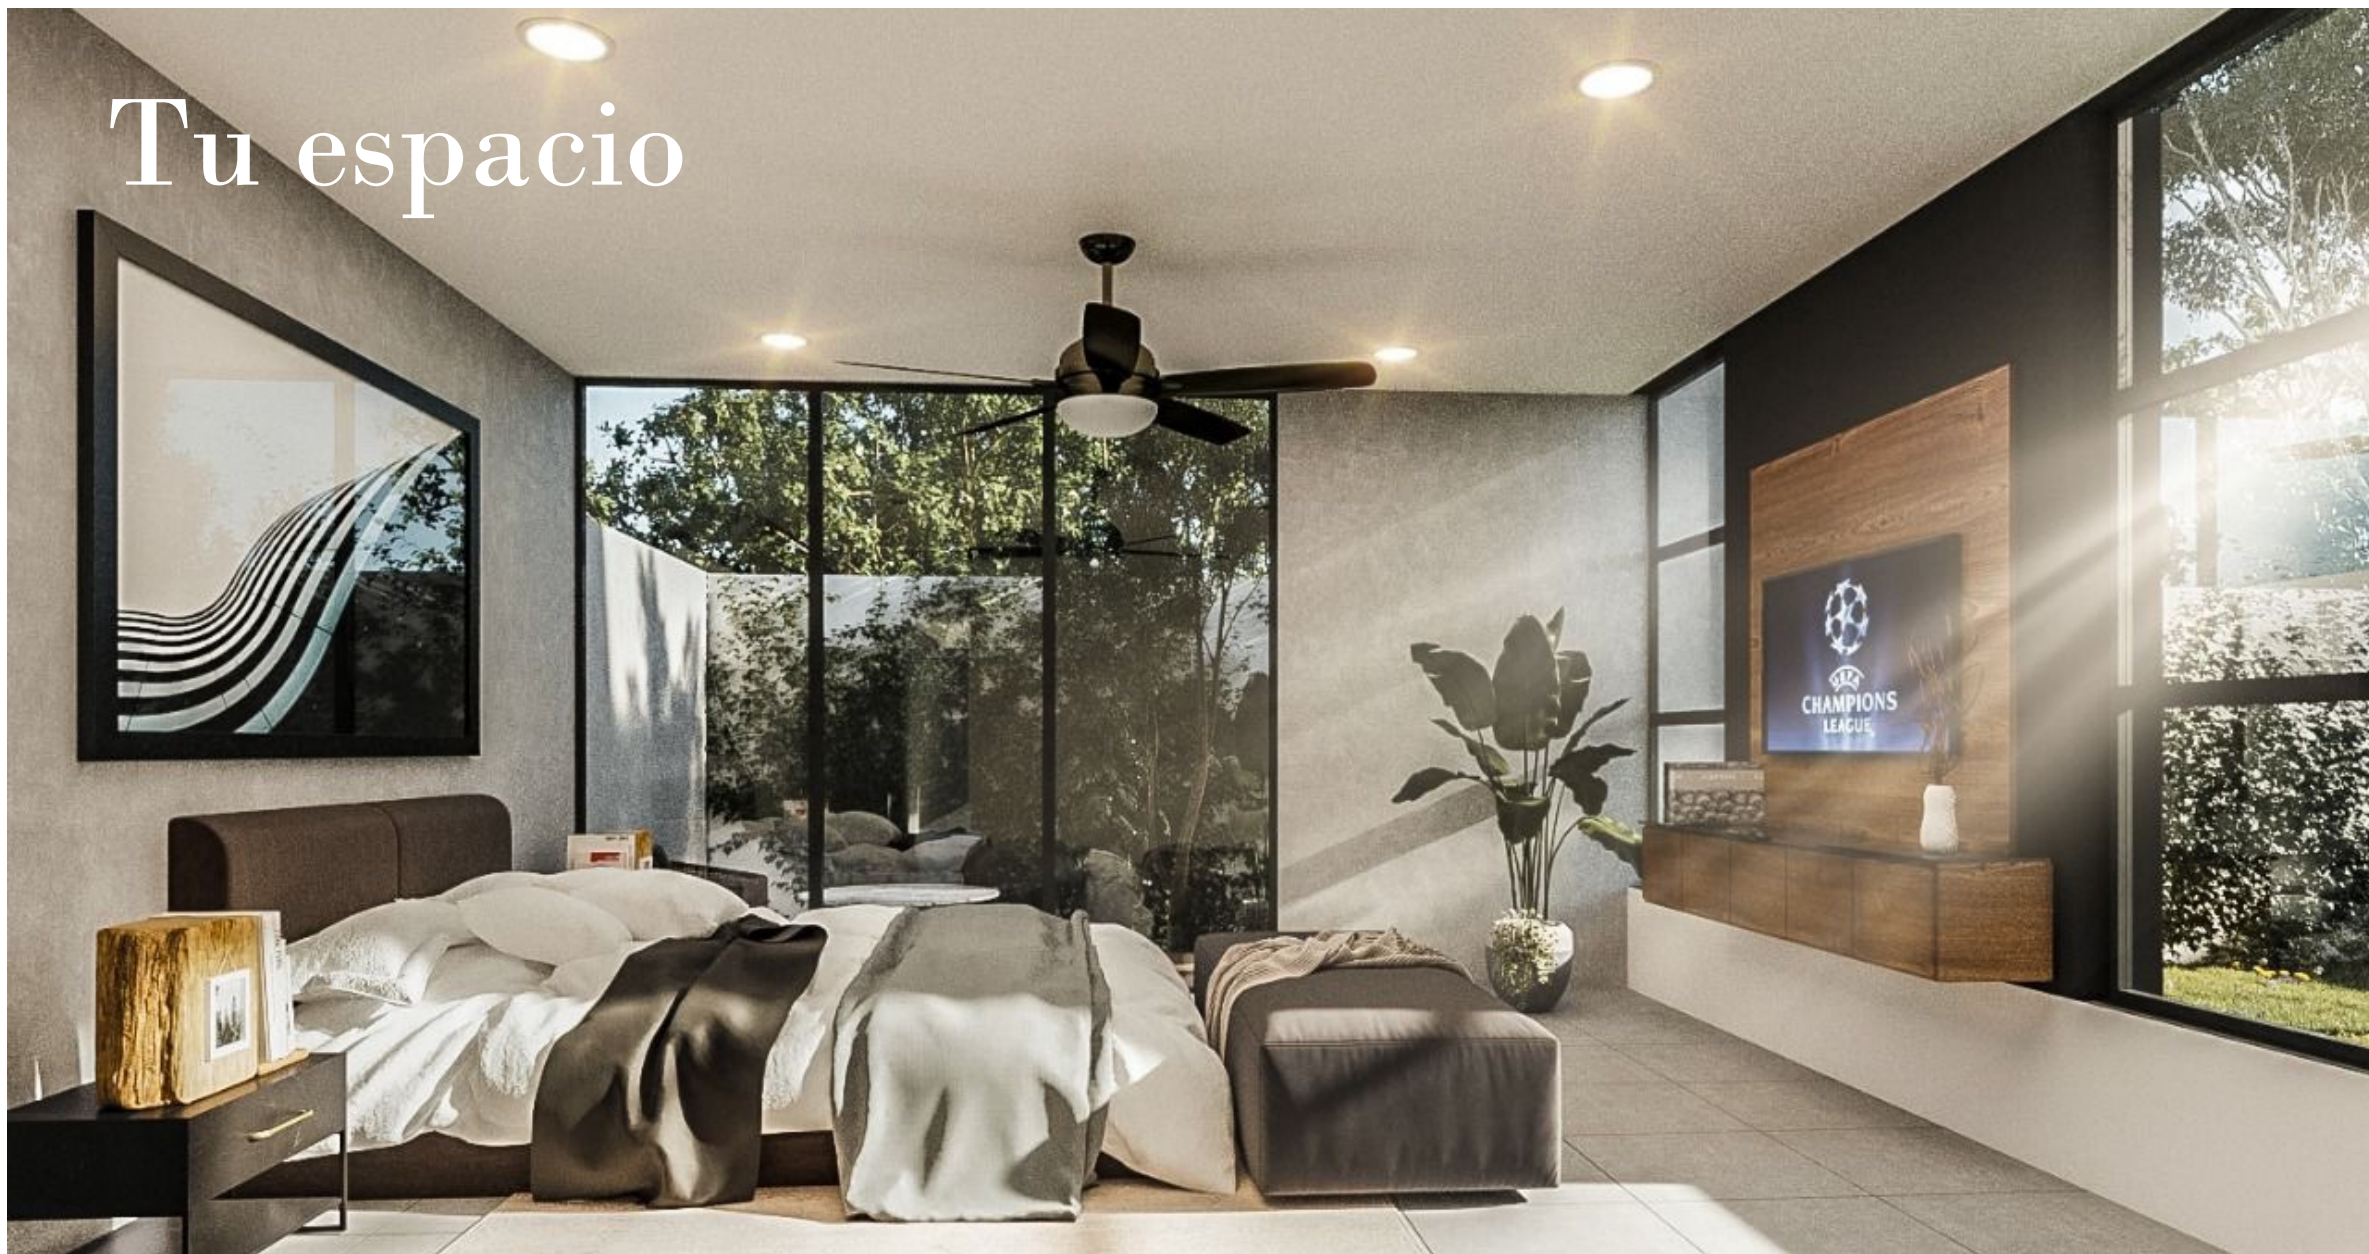

Casa SD

Terreno 480 m²

¡Imagina todo lo que podrías disfrutar en una casa de un solo nivel y con estas dimensiones de terreno!

El jardín te dará esa sensación de paz que no querás dejar tu hogar ni un solo instante.

A las afueras de la ciudad tendrás estos espacios únicos.

La residencia se encuentra a 20 minutos de la playa y a solo 15 minutos de la ciudad de Mérida.

Tu espacio

Sala Comedor Cocina

Tus invitados quedarán encantados. Sala, comedor, cocina con alacena, ¡bello!

Recámaras

Cuenta con 3 recámaras y cada una con su baño propio. Adicional, medio baño de visitas

Alberca

Amarás ver a tu familia disfrutar de la amplia alberca mientras tomas un refresco en tu terraza.

Servicios