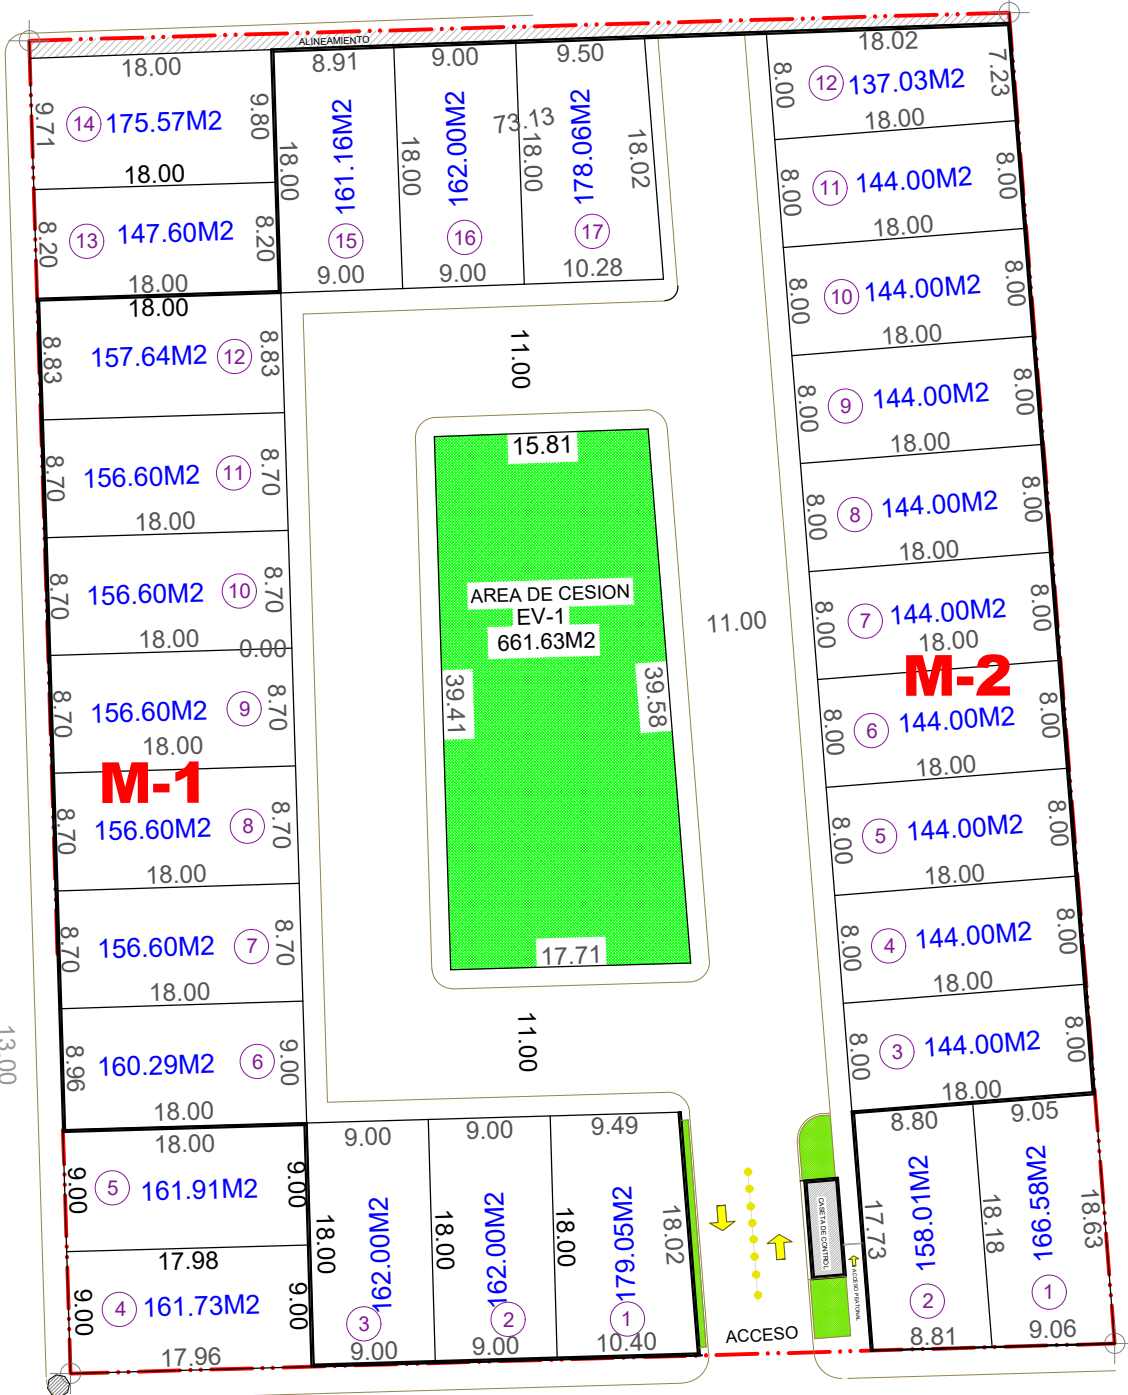

## Fraccionamiento La Hacienda

Muro del Fracc. La Hacienda

San Francisco

15.00

14,94

San Miguel

limite del concreto

13.00

15,51

San Antonio

ACCESO

CONTROL