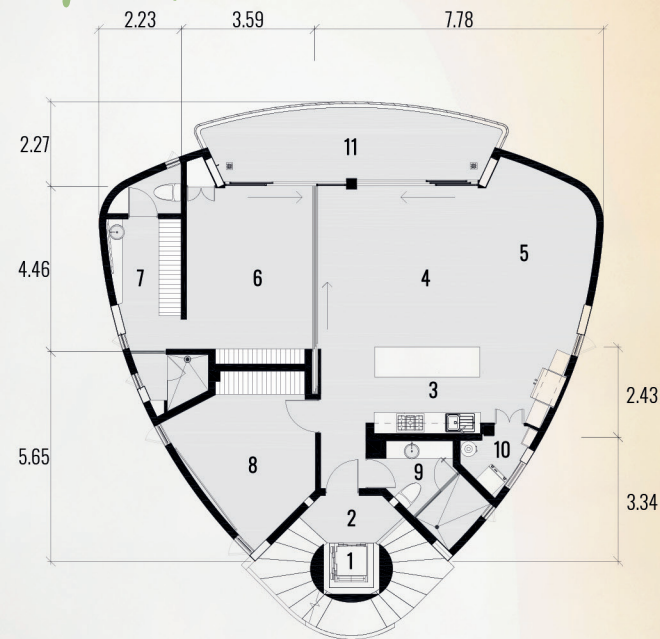

Planta Bio

Porque somos auténticos

2 RECÁMARAS
125.00 M²

- 1- Elevador
- 2- Acceso
- 3- Cocina integral
- 4- Comedor
- 5- Sala
- 6- Recámara principal
- 7- Baño/Vestidor
- 8- Recámara secundaria
- 9- Baño completo
- 10- Área de lavado
- 11- Terraza