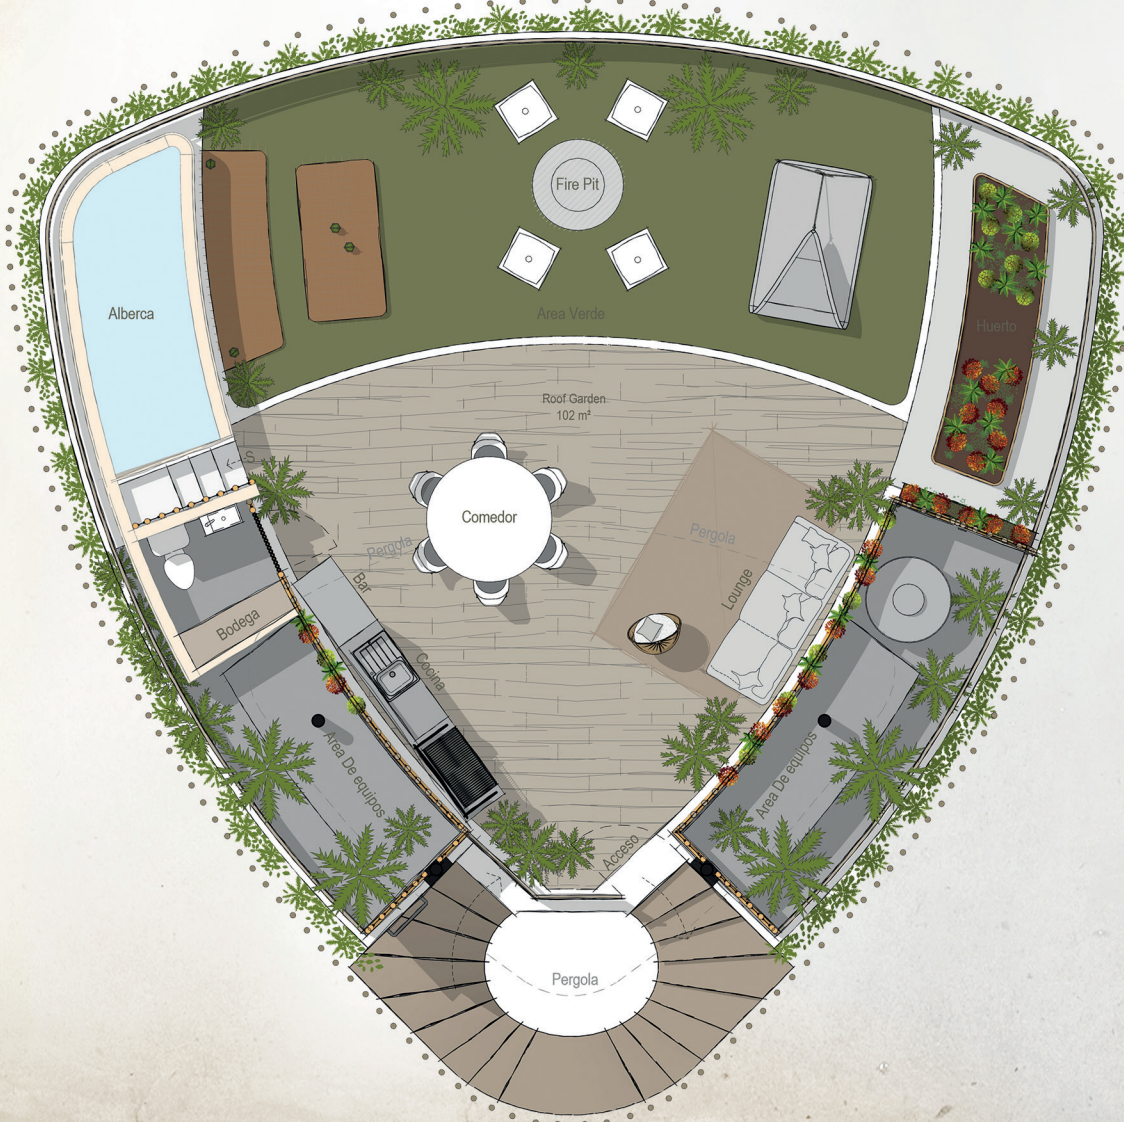

# Penthouse Roof Garden

Vive de forma  
auténtica

102.00 M2

- 1- Acceso
- 2- Área social
- 3- Asador
- 4- Bar
- 5- Fire Pit
- 6- Área verde

- 7- Alberca
- 8- Regadera exterior
- 9- Medio baño
- 10- Bodega
- 11- Huerto
- 12- Área servicio