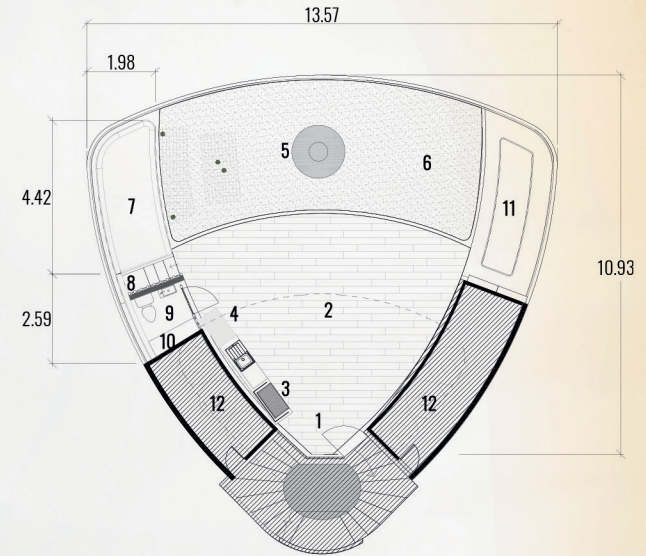

# Penthouse Roof Garden

Vive de forma  
auténtica

102.00 M2

- 1- Acceso
- 2- Área social
- 3- Asador
- 4- Bar
- 5- Fire Pit
- 6- Área verde

- 7- Alberca
- 8- Regadera exterior
- 9- Medio baño
- 10- Bodega
- 11- Huerto
- 12- Área servicio