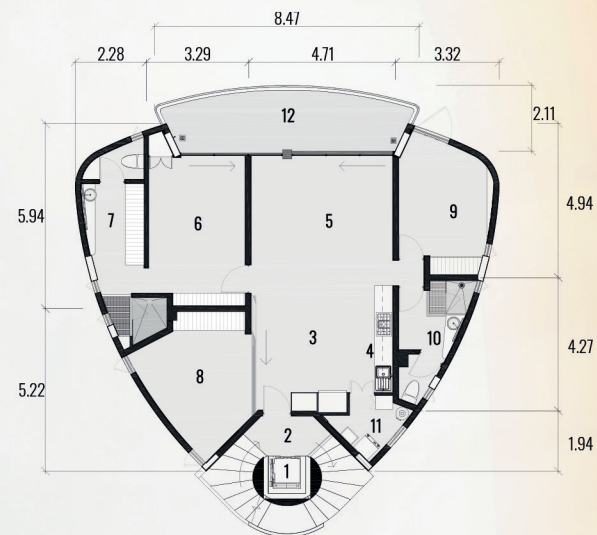

Planta Live

Algo radical y asombroso

2 RECÁMARAS + ESTUDIO
125.00 M2

- | | |
|-----------------------|------------------------|
| 1- Elevador | 7- Baño/Vestidor |
| 2- Acceso | 8- Estudio |
| 3- Cocina integral | 9- Recámara secundaria |
| 4- Comedor | 10- Baño completo |
| 5- Sala | 11- Área de lavado |
| 6- Recámara principal | 12- Terraza |