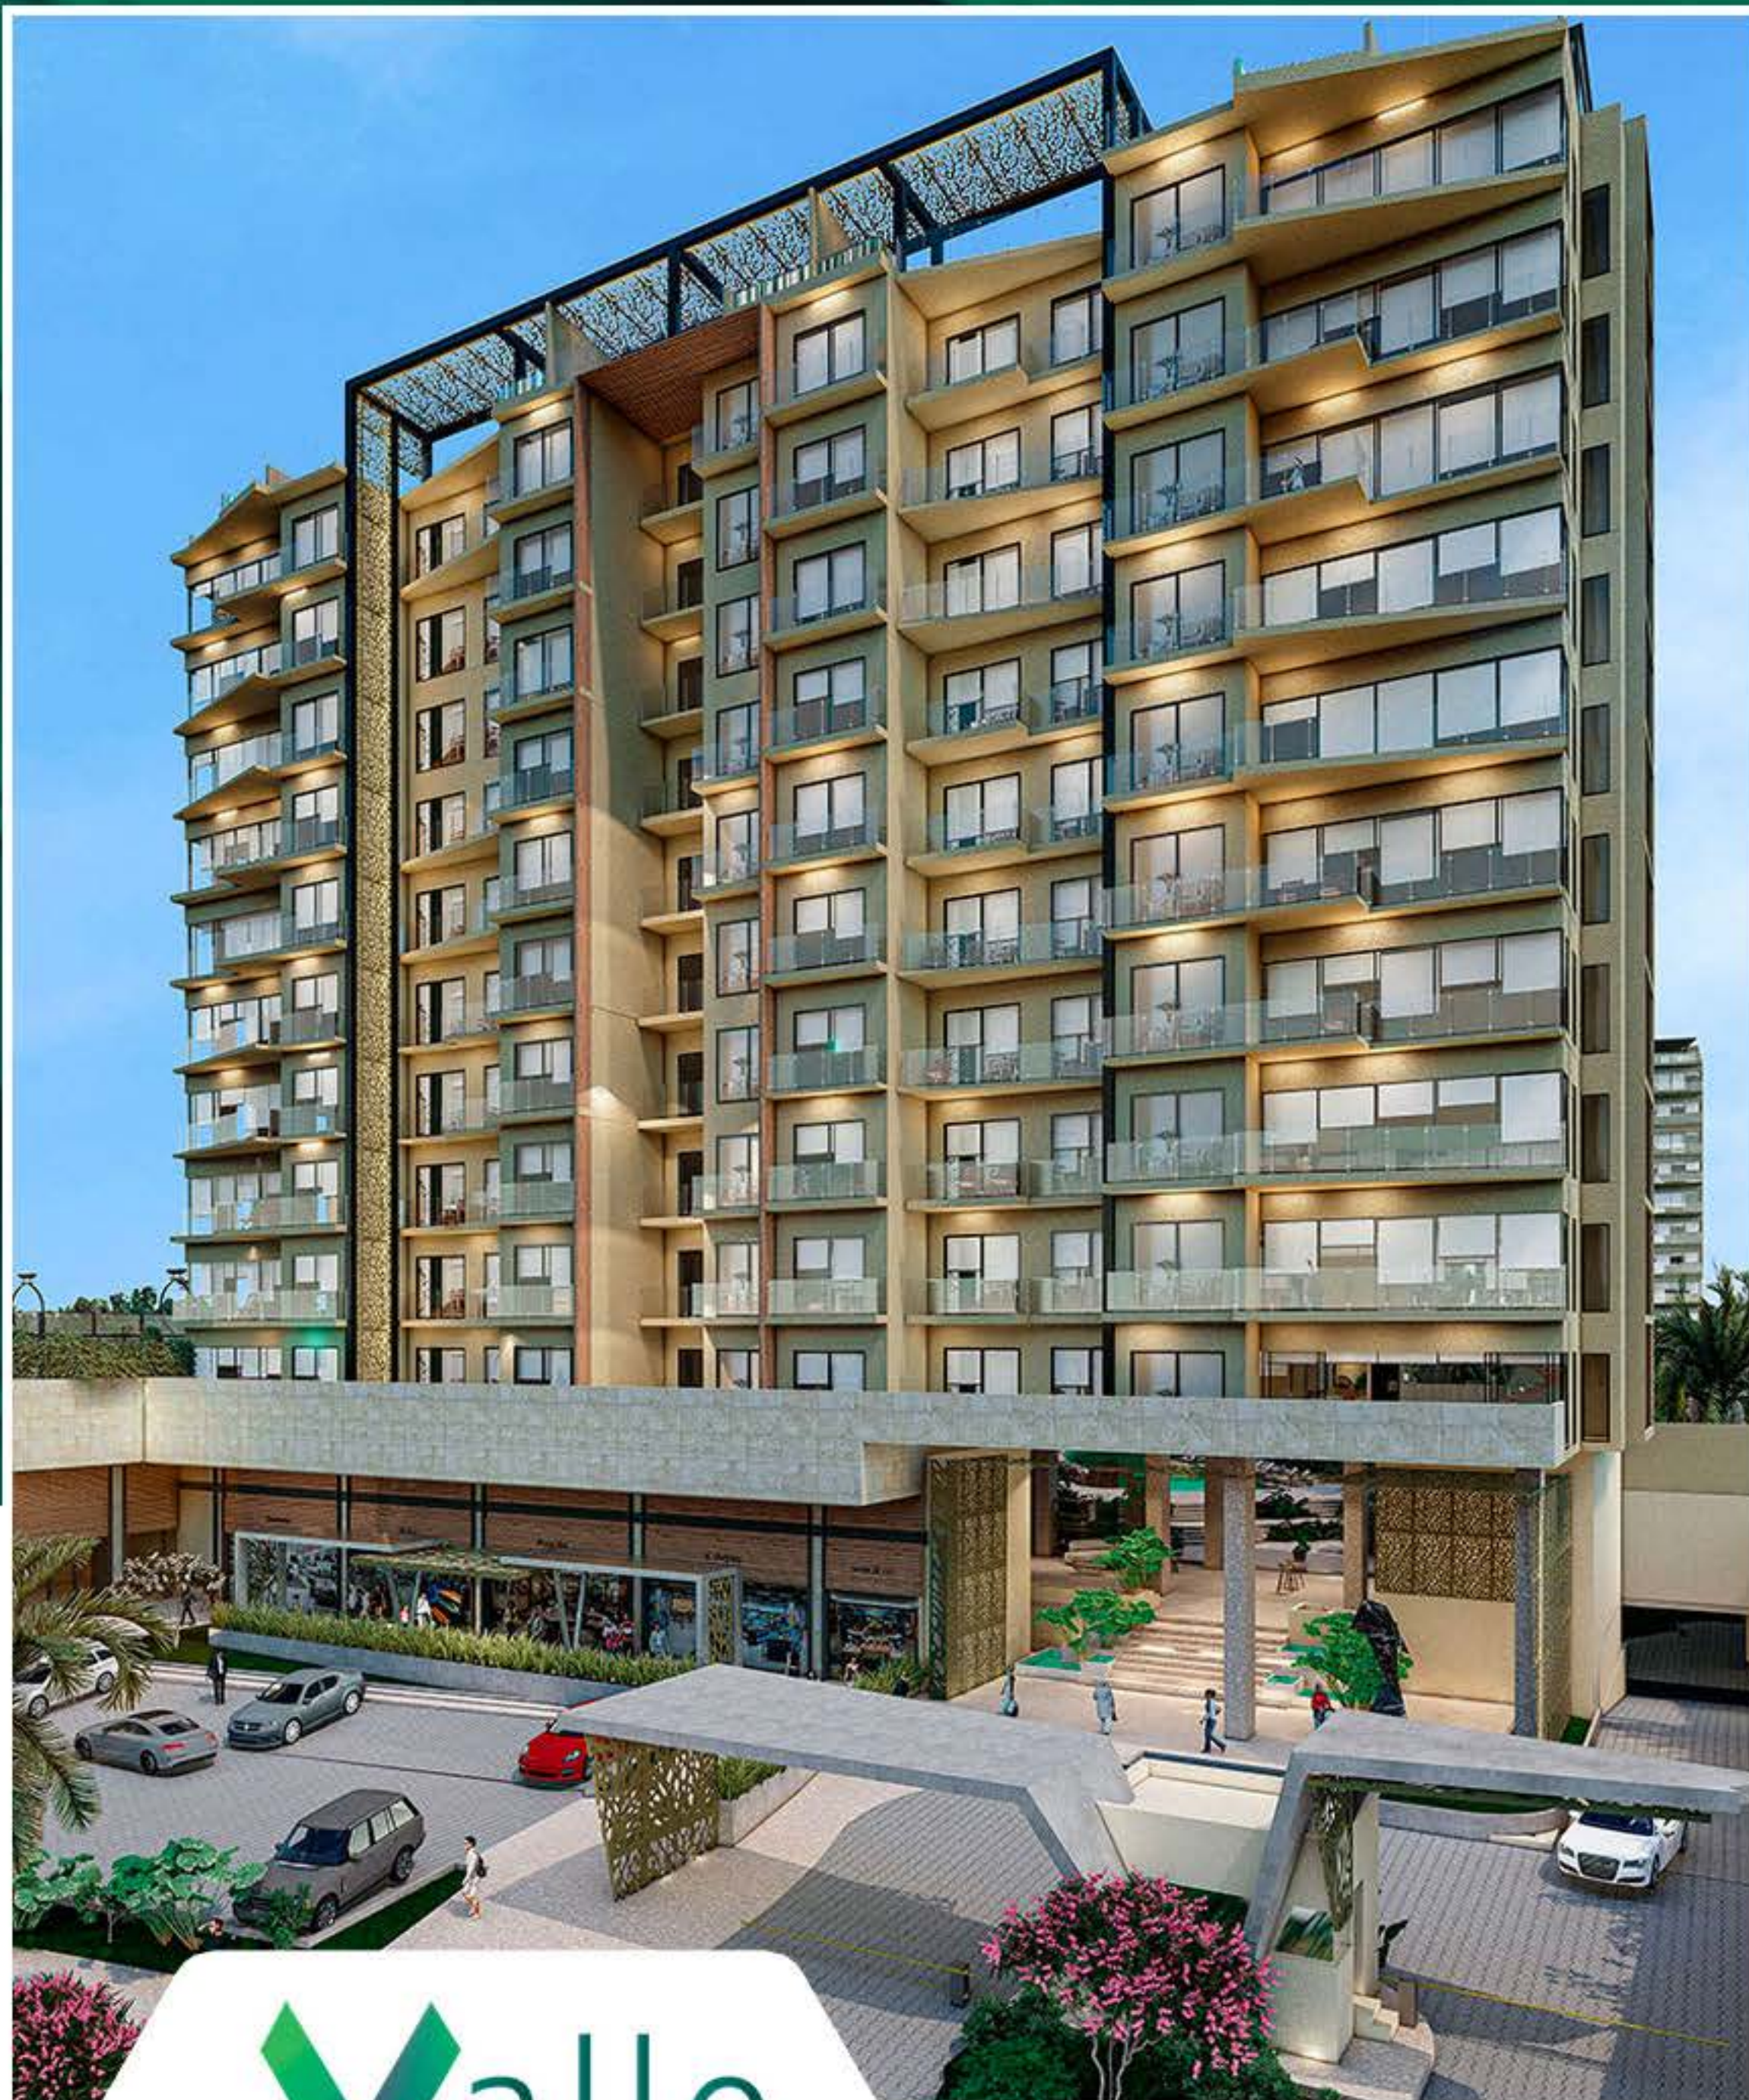

Valle Aurora

CANCÚN

EL RESIDENCIAL
QUE LO TIENE **TOD**O

GRUPO INMOBILIARIO
DINTSA

Valle Aurora

CANCÚN

Valle Aurora es un desarrollo residencial y comercial en Av. Huayacan. La nueva zona de crecimiento con mayor plusvalía de Cancún.

Contamos con condominios de 1 hasta 4 recámaras e impresionantes PH de 2 niveles y alberca privada.

Las mejores áreas comunes, estacionamiento techado, área comercial y lujosos acabados.

GARANTIZA TU PATRIMONIO

Valle
aurora
CANCÚN

TORRES 1 Y 4 ¡DISPONIBLES EN PREVENTA!

Valle
aurora
CANCÚN

ESPECTACULAR ALBERCA CON POOL BAR

Valle
aurora
CANCÚN

ÁREAS DEPORTIVAS PARA UNA VIDA SANA

Valle
aurora
CANCÚN

BOLICHE PARA MUCHAS TARDES DE DIVERSIÓN