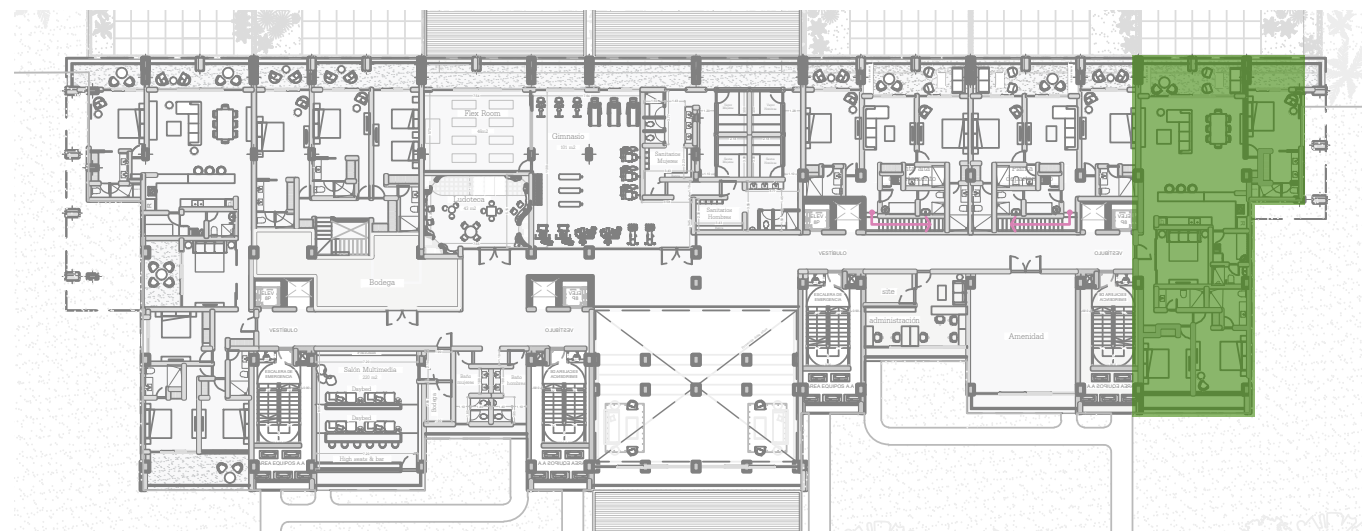

202

4 REC

INTERIOR	192.50 m2
TERRAZA	34.90 m2
TOTAL	227.40 M2

- 4 Recamaras
- 3 baños
- Cuarto de lavado + baño completo
- Sala-comedor-cocina / vista al mar
- Terraza privada / vista al mar

ESQUEMA DE NIVELES

UBICACIÓN EN PLANTA TIPO