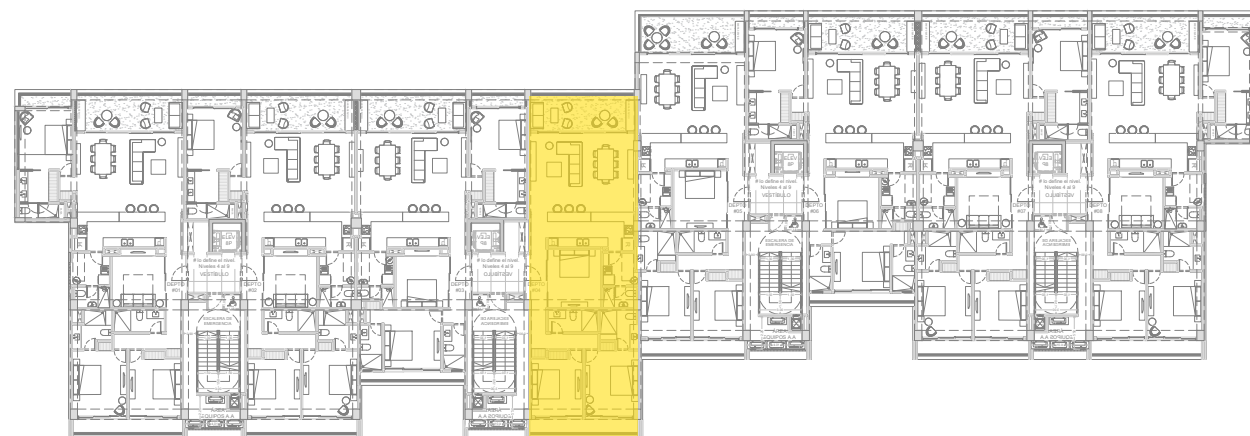

504

**3 REC**

|          |           |
|----------|-----------|
| INTERIOR | 145.83 m2 |
| TERRAZA  | 27.38 m2  |
| TOTAL    | 173.21 M2 |

- 3 Recamaras
- 2 baños
- Cuarto de lavado + baño completo
- Sala-comedor-cocina / vista al mar
- Terraza privada / vista al mar

ESQUEMA DE NIVELES

UBICACIÓN EN PLANTA TIPO