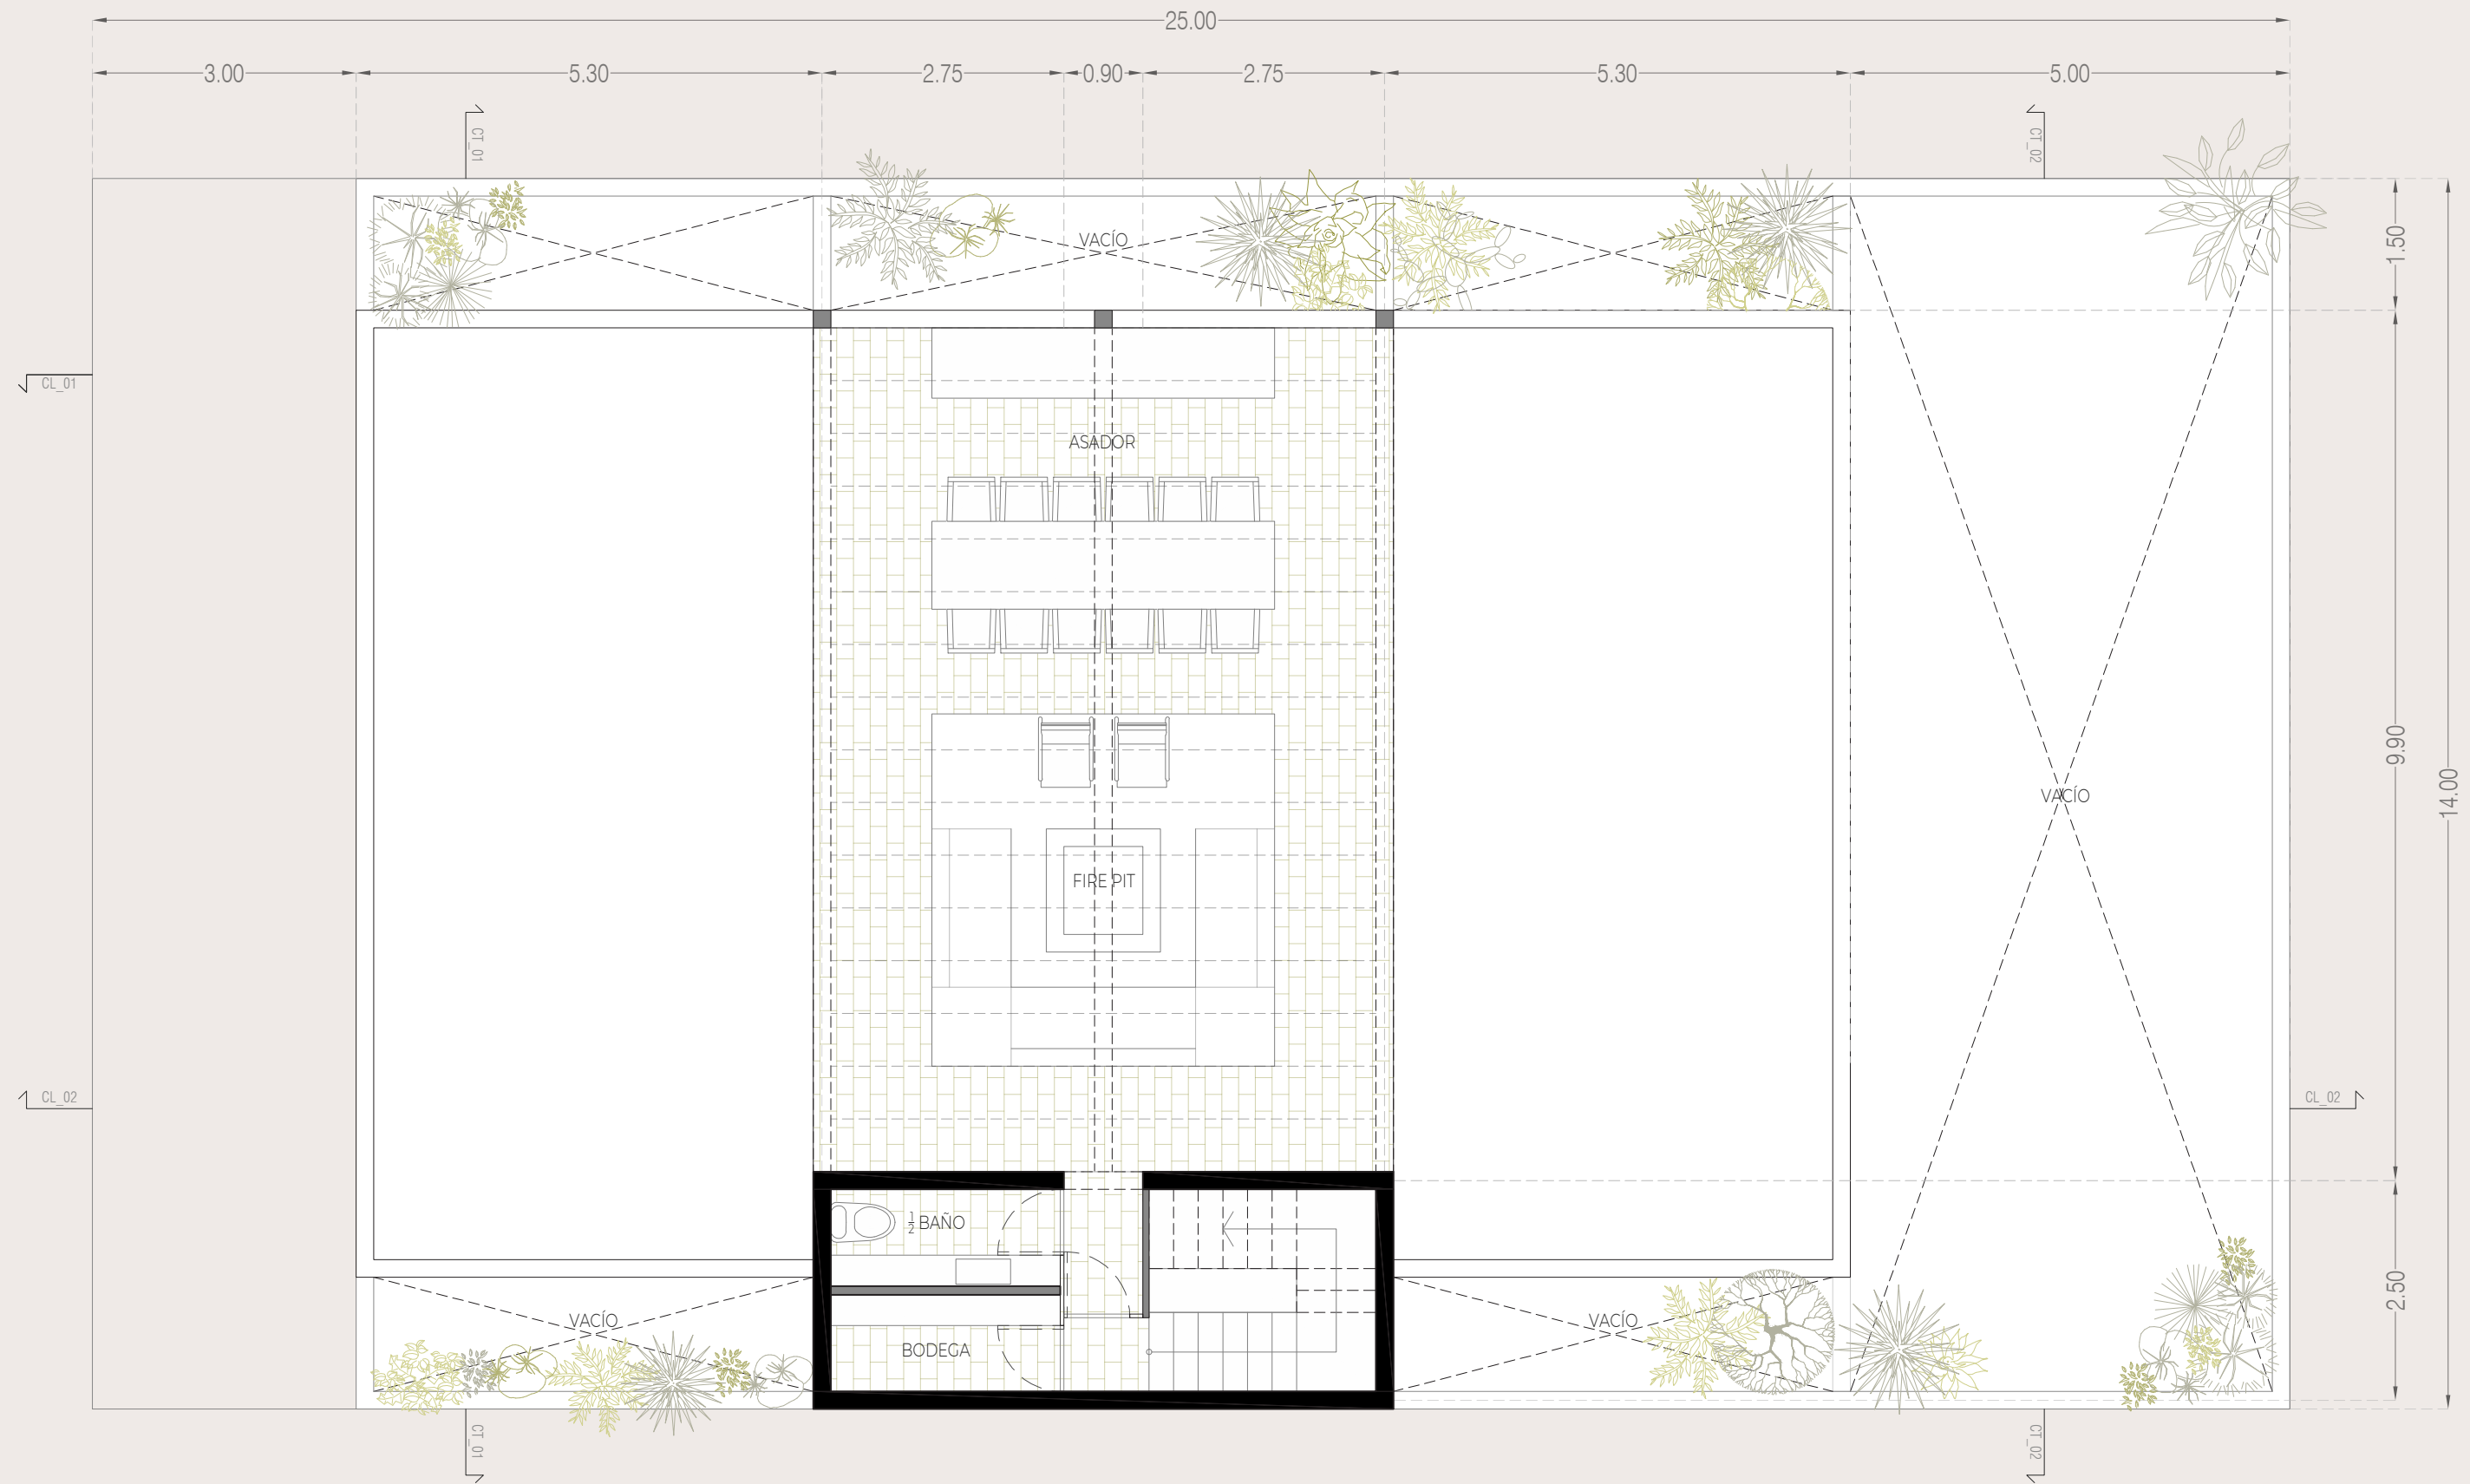

NIVEL PLANTA BAJA
172 M2

ESC. 1:75

NIVEL UNO
170 M2

ESC. 1:75

ALMAR
RESIDENCIAL

Baja living

NIVEL ROOF TOP
16 M2

ESC. 1:75

CORTE LONGITUDINAL 01

CORTE LONGITUDINAL 02

CORTE TRANSVERSAL 01

CORTE TRANSVERSAL 02