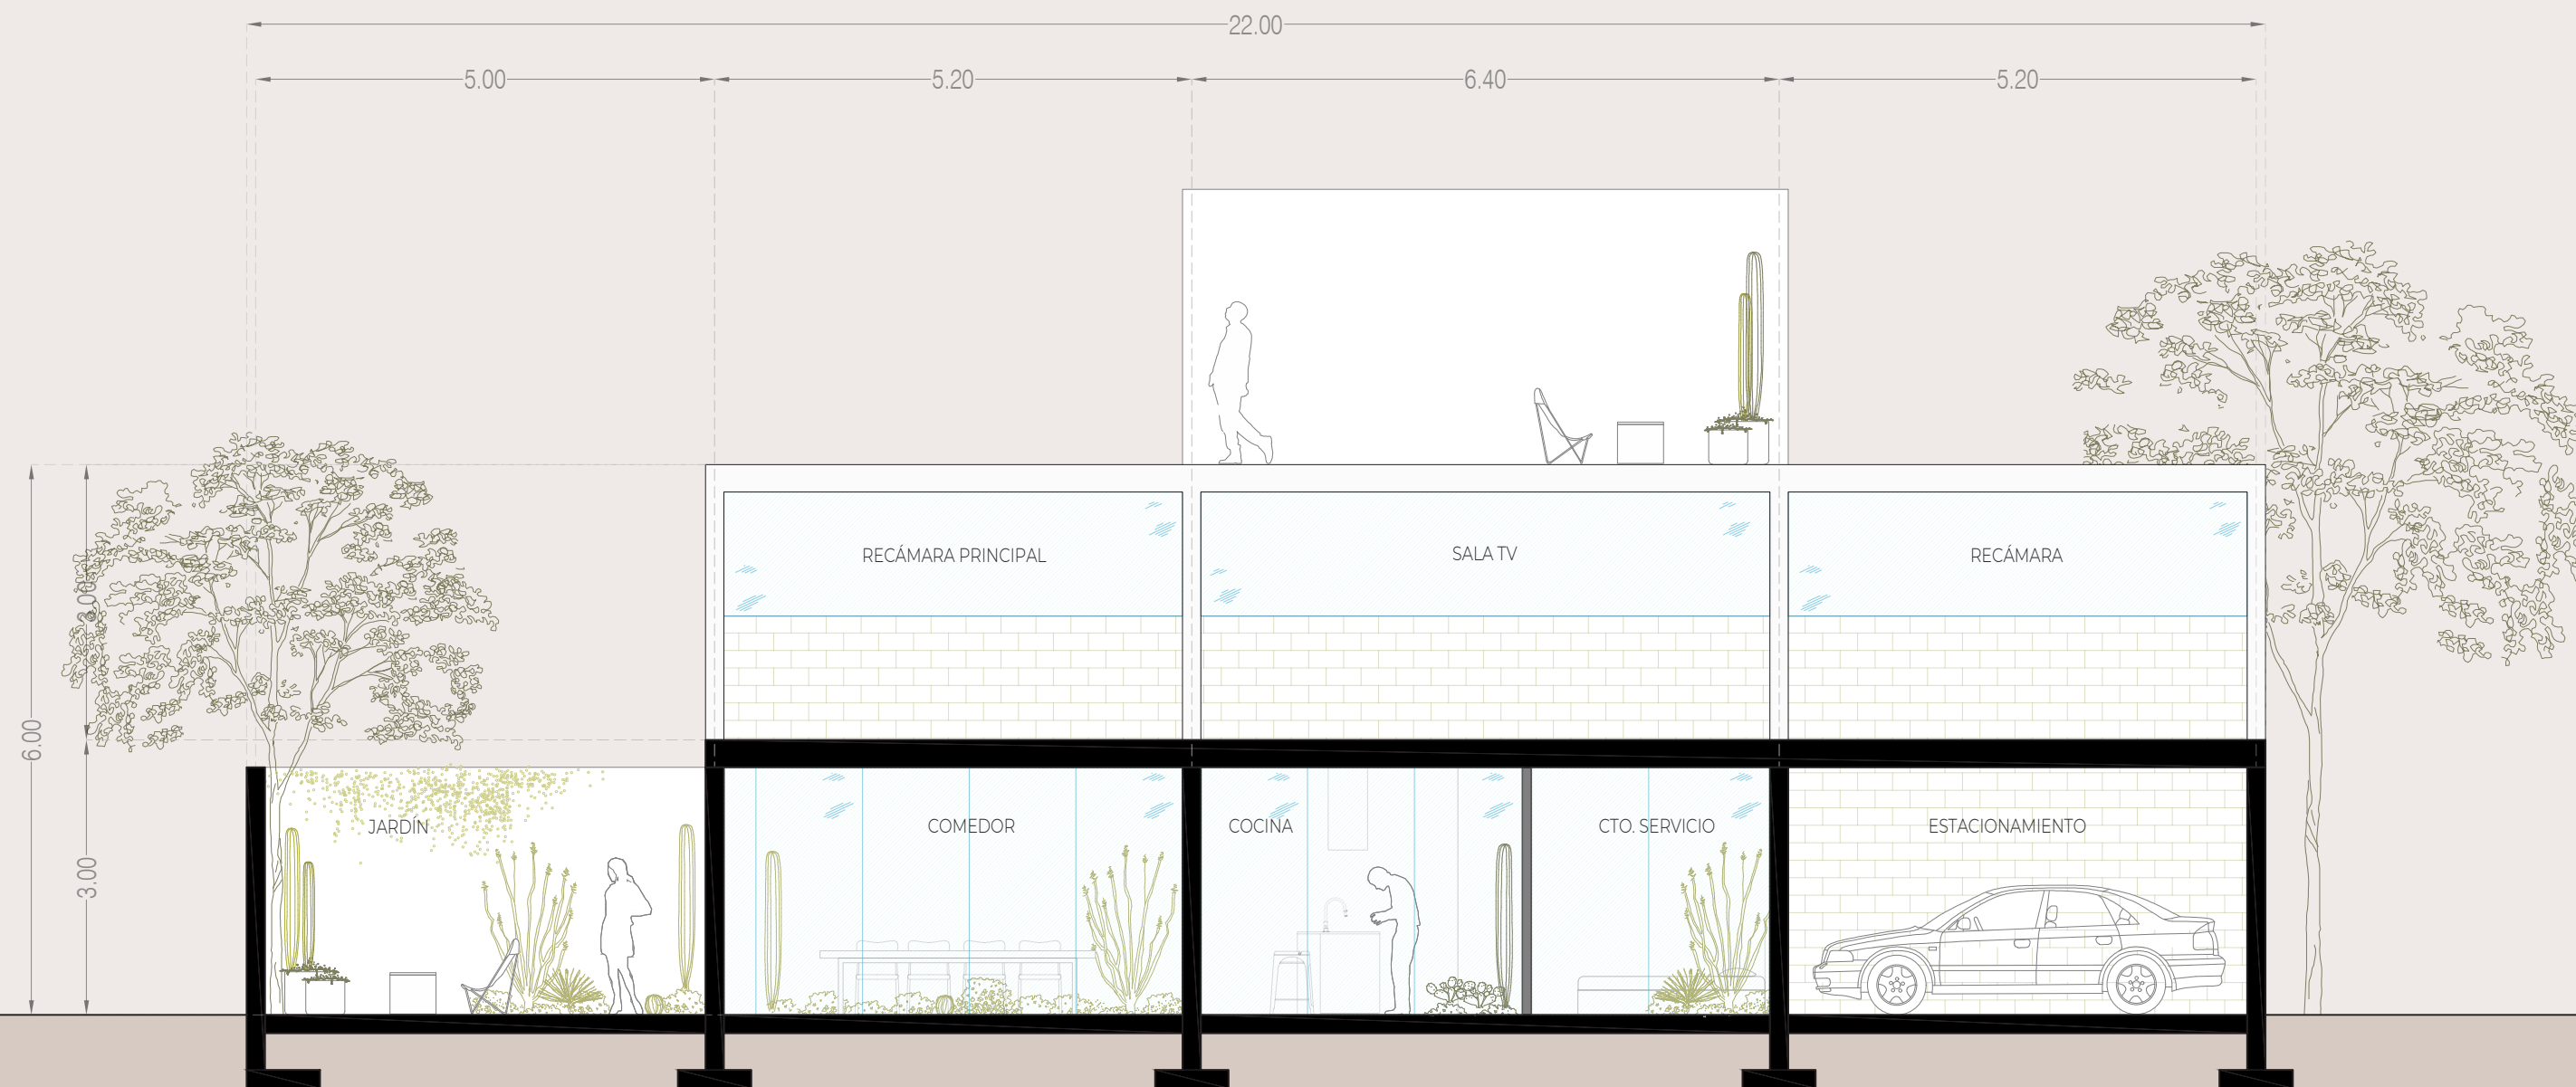

ALMAR
RESIDENCIAL

Baja living

LA PAZ, B.C.S.

FORTEM | CAPITAL

CENTRAL DE ARQUITECTURA

S O L O
B A J A

B O U T I Q U E B R O K E R A G E

MÓDICA LEDEZMA

NIVEL PLANTA BAJA
172 M2

ESC. 1:75

NIVEL UNO
170 M2

ESC. 1:75

ALMAR
RESIDENCIAL

Baja living

NIVEL ROOF TOP
16 M2

ESC. 1:75

CORTE LONGITUDINAL 01

CORTE LONGITUDINAL 02

CORTE TRANSVERSAL 01

CORTE TRANSVERSAL 02