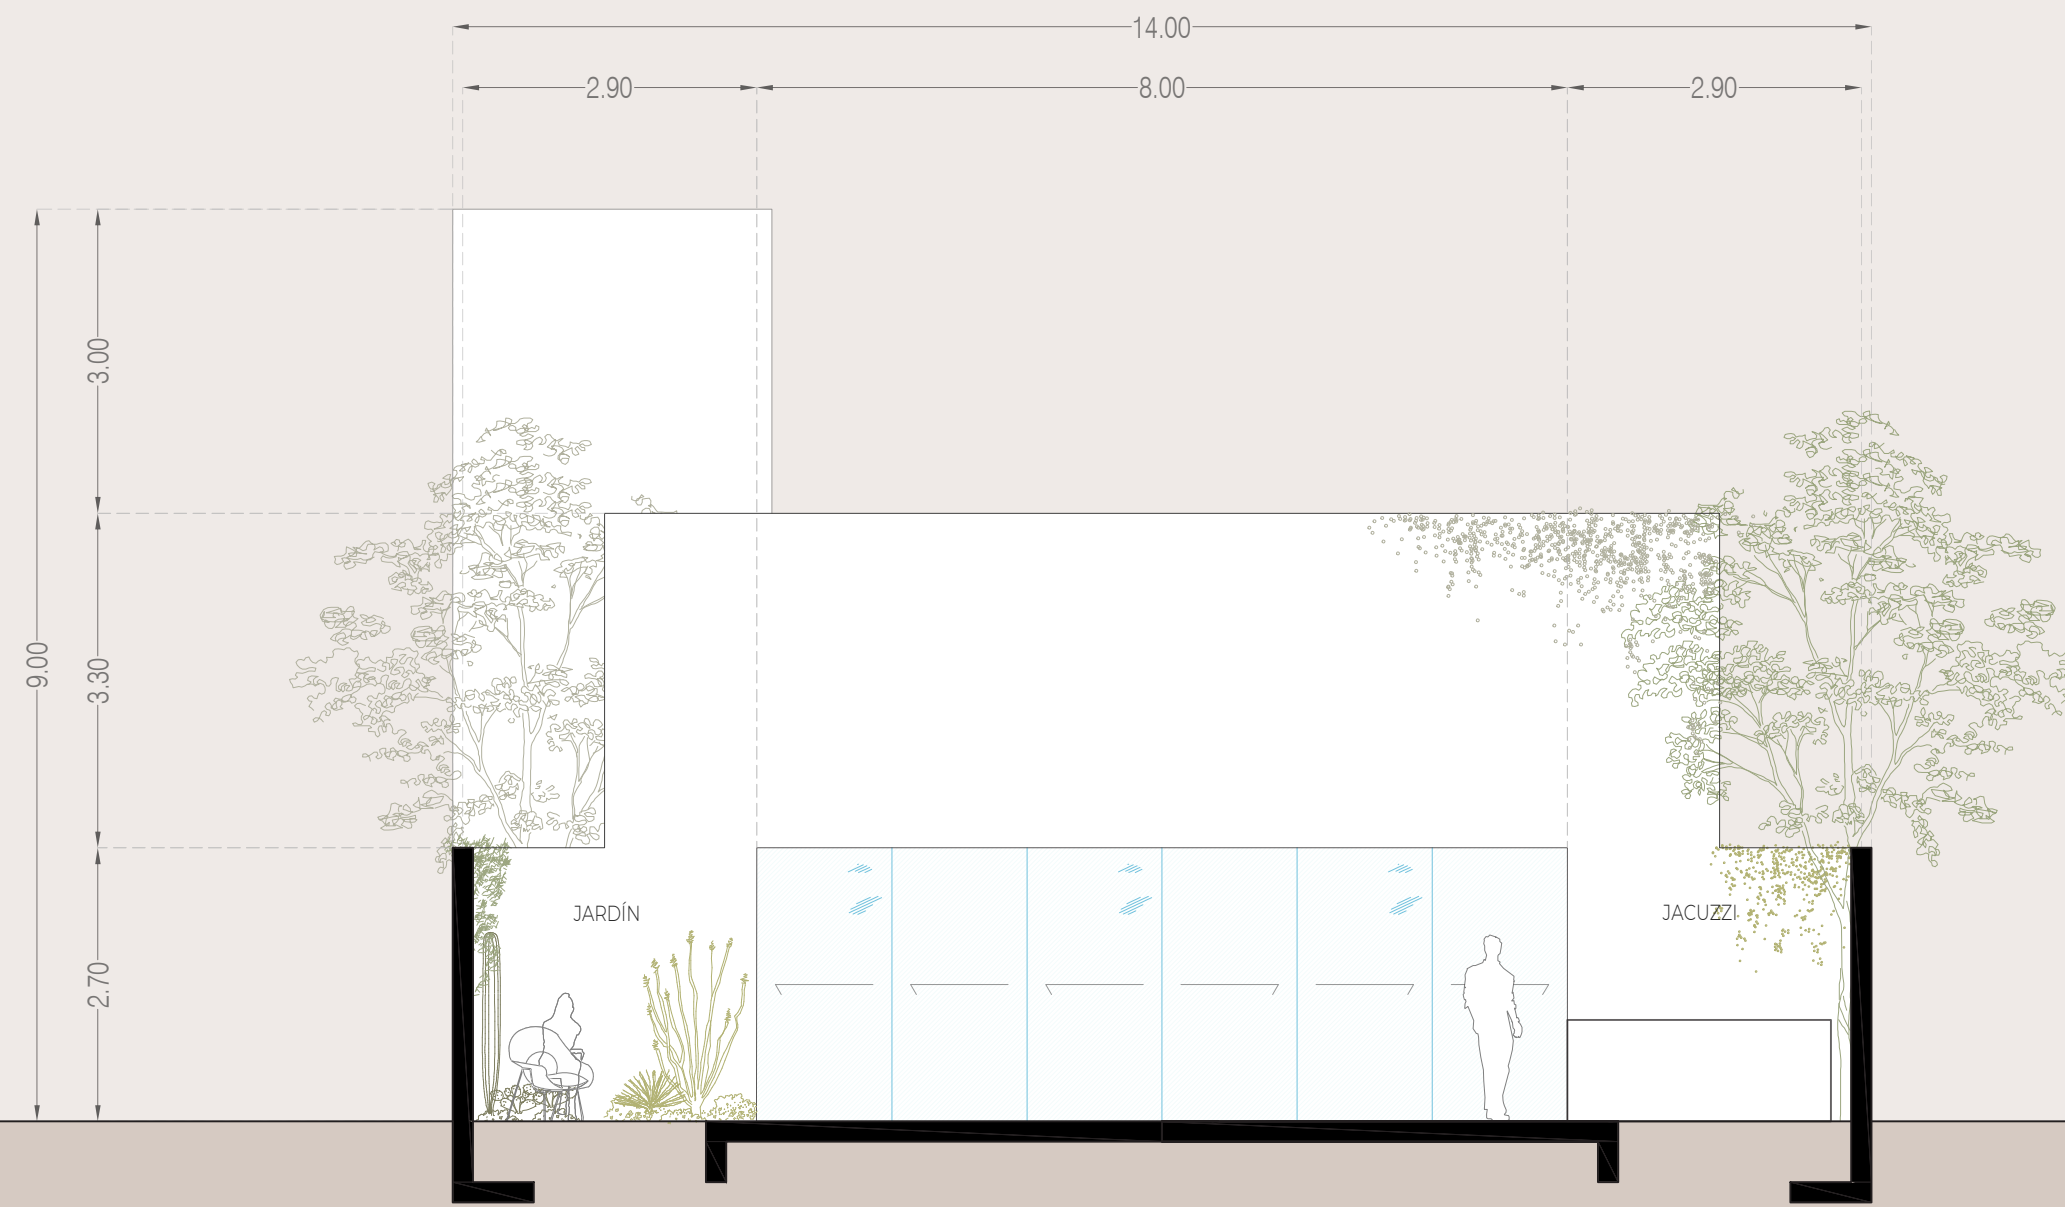

NIVEL PLANTA BAJA
172 M2

ESC. 1:75

NIVEL UNO
170 M2

ESC. 1:75

ALMAR
RESIDENCIAL

Baja living

NIVEL ROOF TOP
16 M2

ESC. 1:75

CORTE LONGITUDINAL 01

CORTE LONGITUDINAL 02

CORTE TRANSVERSAL 01

CORTE TRANSVERSAL 02