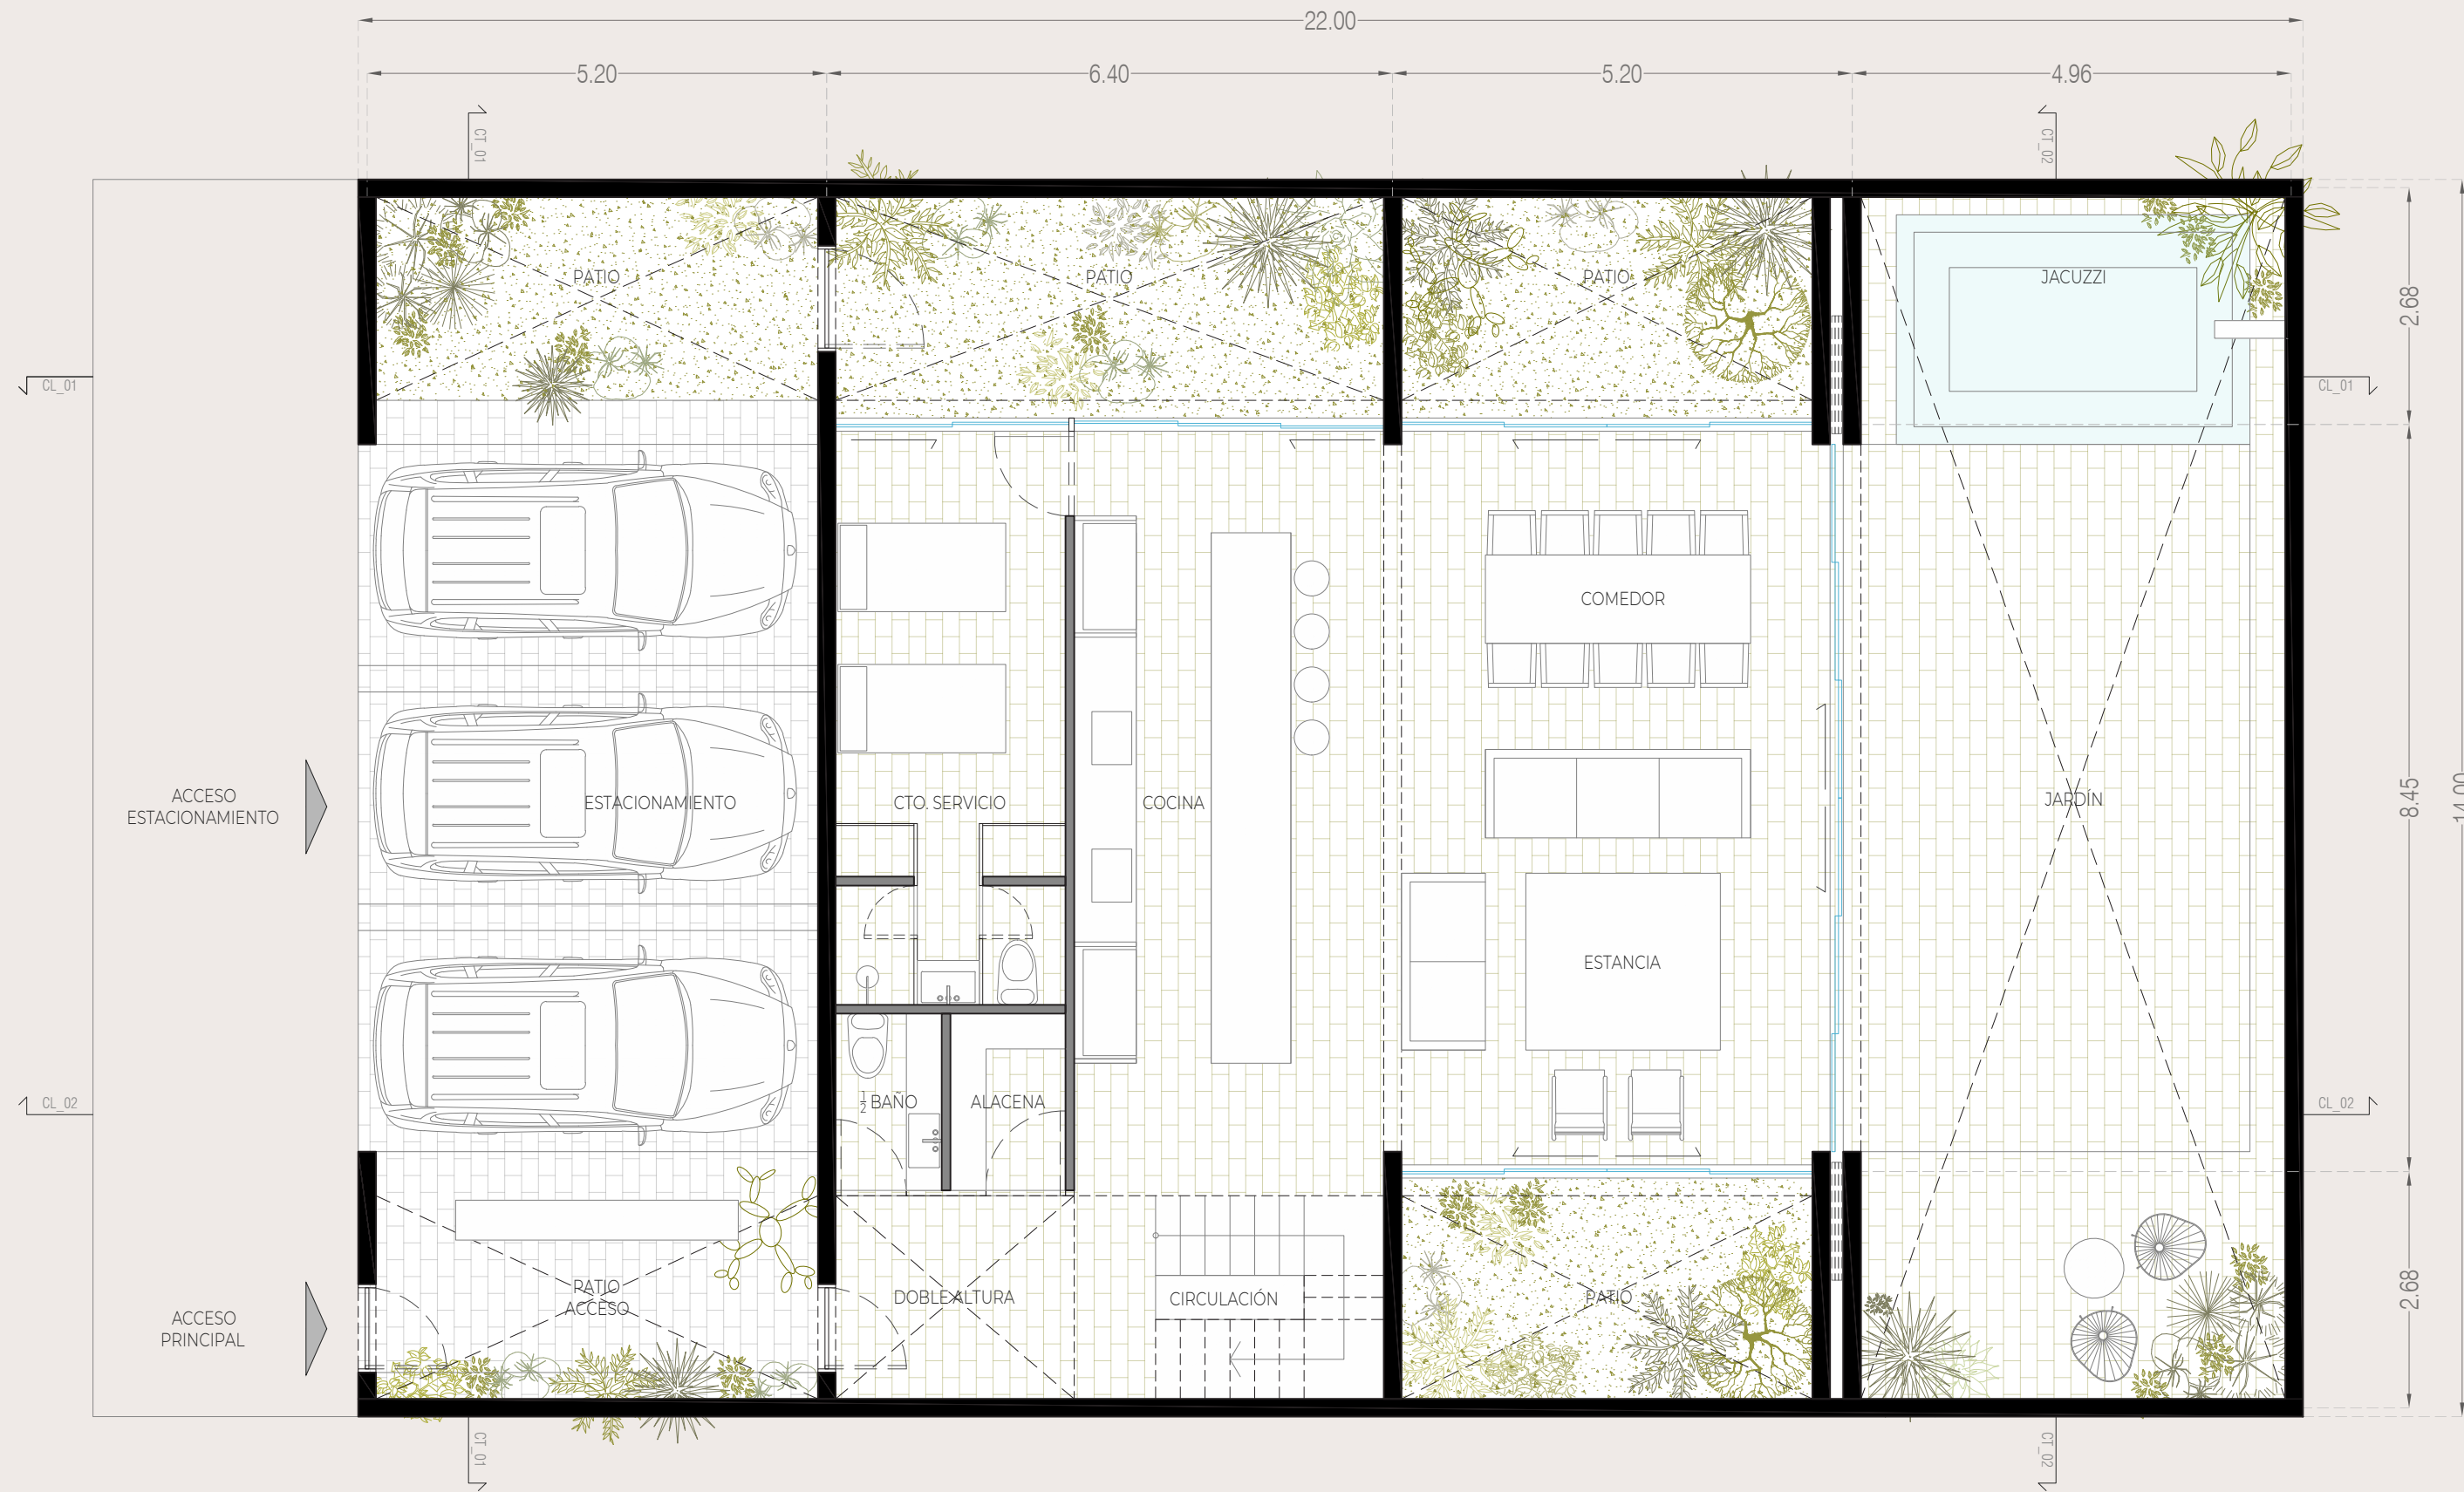

ALMAR
RESIDENCIAL

Baja living

LA PAZ, B.C.S.

FORTEM | CAPITAL

CENTRAL DE ARQUITECTURA

S O L O
B A J A

B O U T I Q U E B R O K E R A G E

MÓDICA LEDEZMA

NIVEL PLANTA BAJA
172 M2

ESC. 1:75

NIVEL UNO
170 M2

ESC. 1:75

ALMAR
RESIDENCIAL

Baja living

NIVEL ROOF TOP
16 M2

ESC. 1:75

CORTE LONGITUDINAL 01

CORTE LONGITUDINAL 02

CORTE TRANSVERSAL 01

CORTE TRANSVERSAL 02