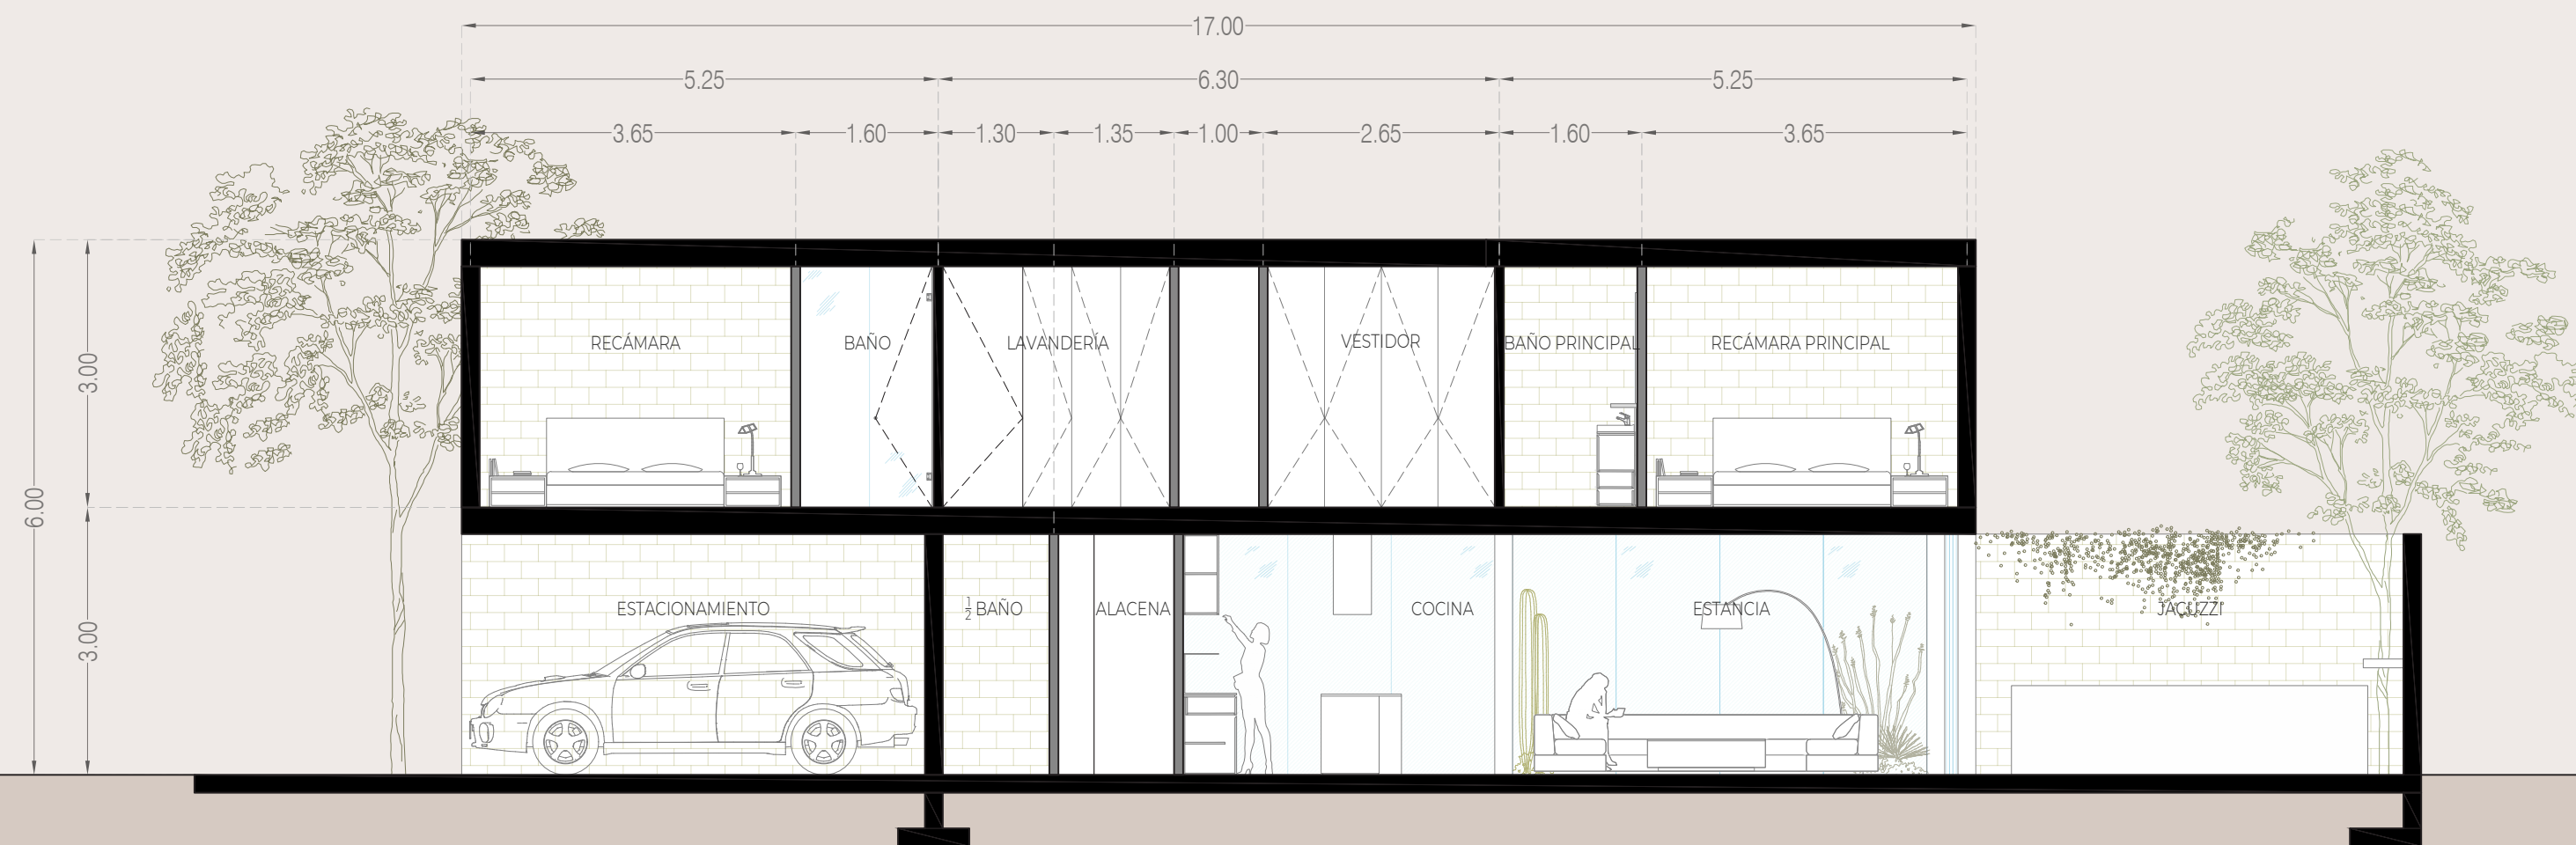

NIVEL PLANTA BAJA
172 M2

ESC. 1:75

NIVEL UNO
170 M2

ESC. 1:75

ALMAR
RESIDENCIAL

Baja living

NIVEL ROOF TOP
16 M2

ESC. 1:75

CORTE LONGITUDINAL 01

CORTE LONGITUDINAL 02

CORTE TRANSVERSAL 01

CORTE TRANSVERSAL 02