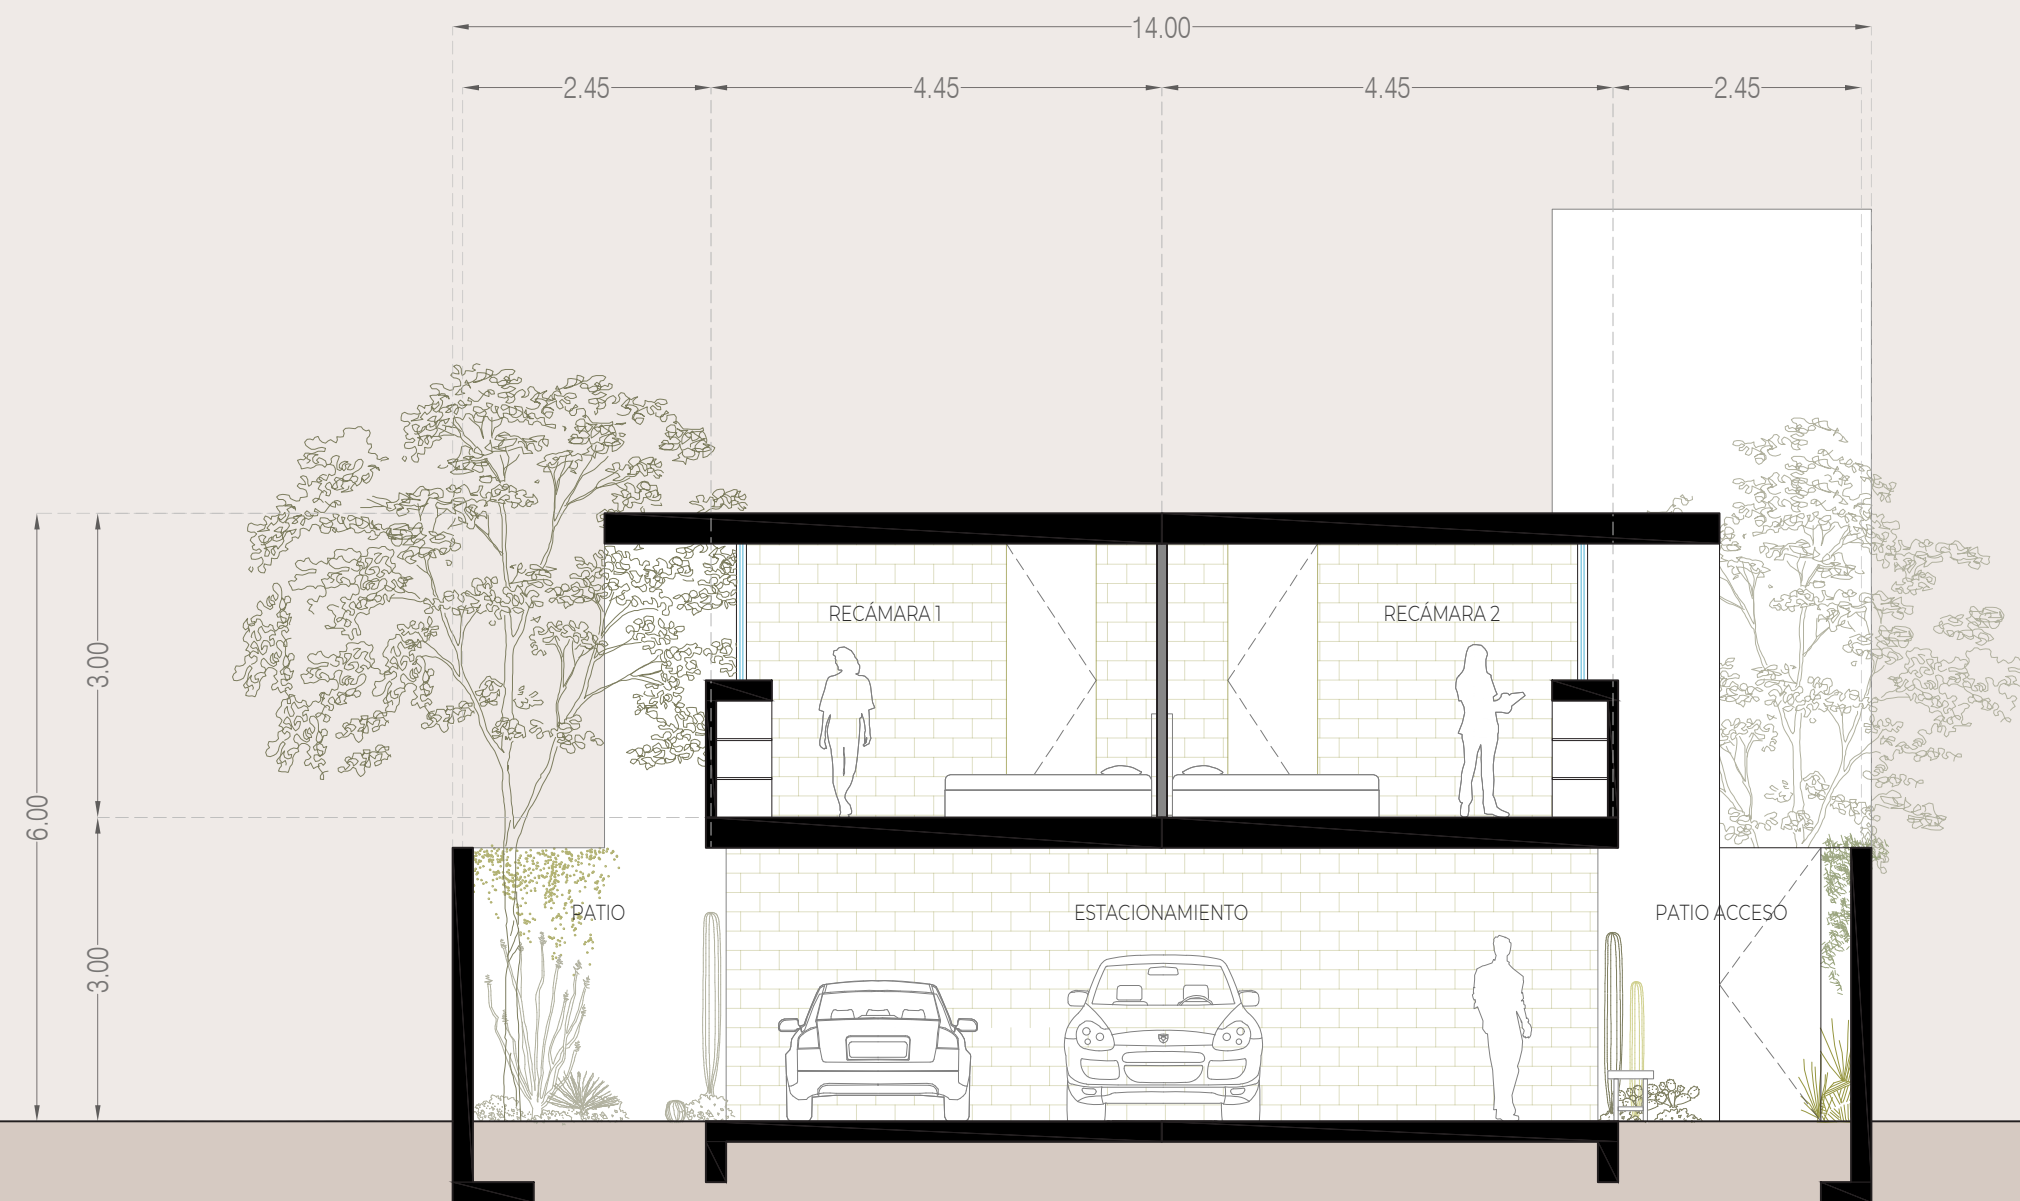

ALMAR
RESIDENCIAL

Baja living

LA PAZ, B.C.S.

FORTEM | CAPITAL

CENTRAL DE ARQUITECTURA

S O L O
B A J A

B O U T I Q U E B R O K E R A G E

MÓDICA LEDEZMA

NIVEL PLANTA BAJA
172 M2

ESC. 1:75

NIVEL UNO
170 M2

ESC. 1:75

ALMAR
RESIDENCIAL

Baja living

NIVEL ROOF TOP
16 M2

ESC. 1:75

CORTE LONGITUDINAL 01

CORTE LONGITUDINAL 02

CORTE TRANSVERSAL 01

CORTE TRANSVERSAL 02