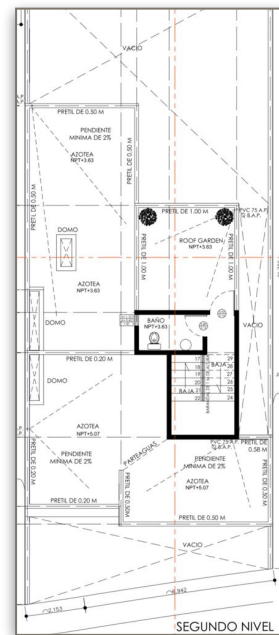

#### PLANTA BAJA

- Cocina en isla
- Baño completo
- Sala a doble altura
- Sala de tv
- Jardín y terraza amplios
- Área de tendido

#### PLANTA ALTA

- Habitación principal con vestidor y baño completo
- Dos habitaciones secundarias con closet y baño completo
- Bodega
- Vista garantizada al valle y campo de golf

#### ROOF GARDEN

- Terraza
- Medio baño

MARZO 2023

**202 m2 Terreno / 223 m2 Construcción**