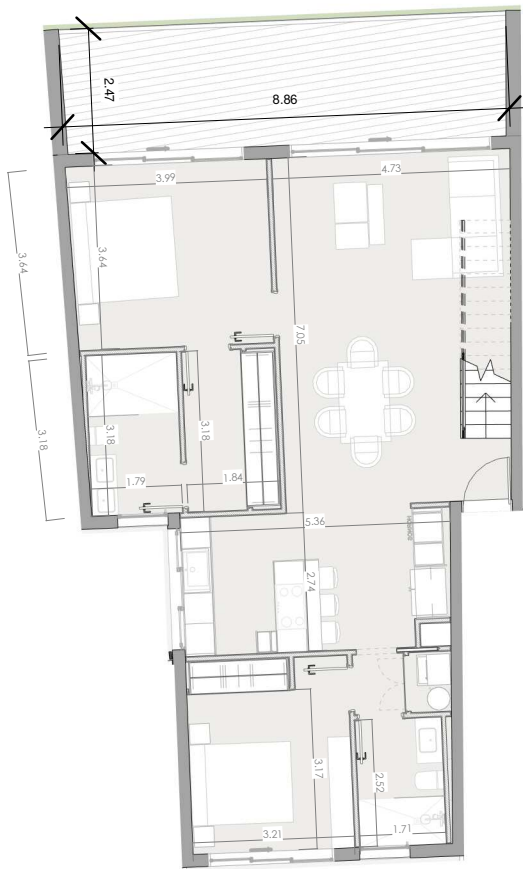

Silver Beach

BY NOVAL PROPERTIES

Unidad: B-302  
 Nivel: III  
 Habitaciones: 2  
 Area Apartamento M<sup>2</sup>: 102.9  
 Area De Terraza M<sup>2</sup>: 22.7  
 Area Comun M<sup>2</sup>: 35.75  
 Roof Terrace M<sup>2</sup>: 73.8  
 Total M<sup>2</sup>: 235.15  
 11/29/22

ESC: 1 : 150

EL ROOF TERRACE SOLO INCLUYE EL PISO Y LAS PREINSTALACIONES DE BAÑO, JACUZZY Y BBQ