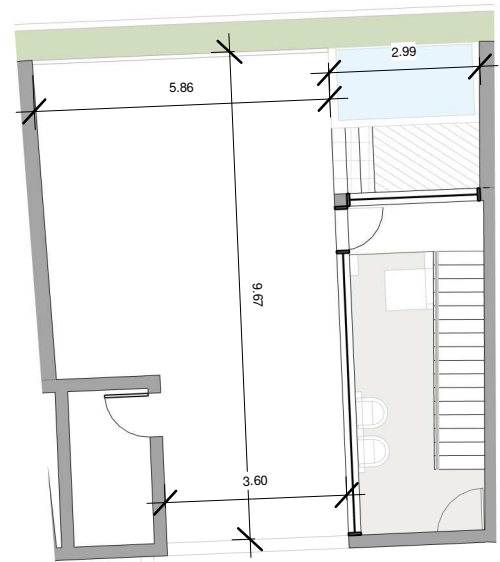

Silver Beach

BY NOVAL PROPERTIES

Unidad: B-302  
 Nivel: III  
 Habitaciones: 2  
 Area Apartamento M<sup>2</sup>: 102.9  
 Area De Terraza M<sup>2</sup>: 22.7  
 Area Comun M<sup>2</sup>: 35.75  
 Roof Terrace M<sup>2</sup>: 73.8  
 Total M<sup>2</sup>: 235.15  
 11/29/22

ESC: 1 : 150

EL ROOF TERRACE SOLO INCLUYE EL PISO Y LAS PREINSTALACIONES DE BAÑO, JACUZZY Y BBQ