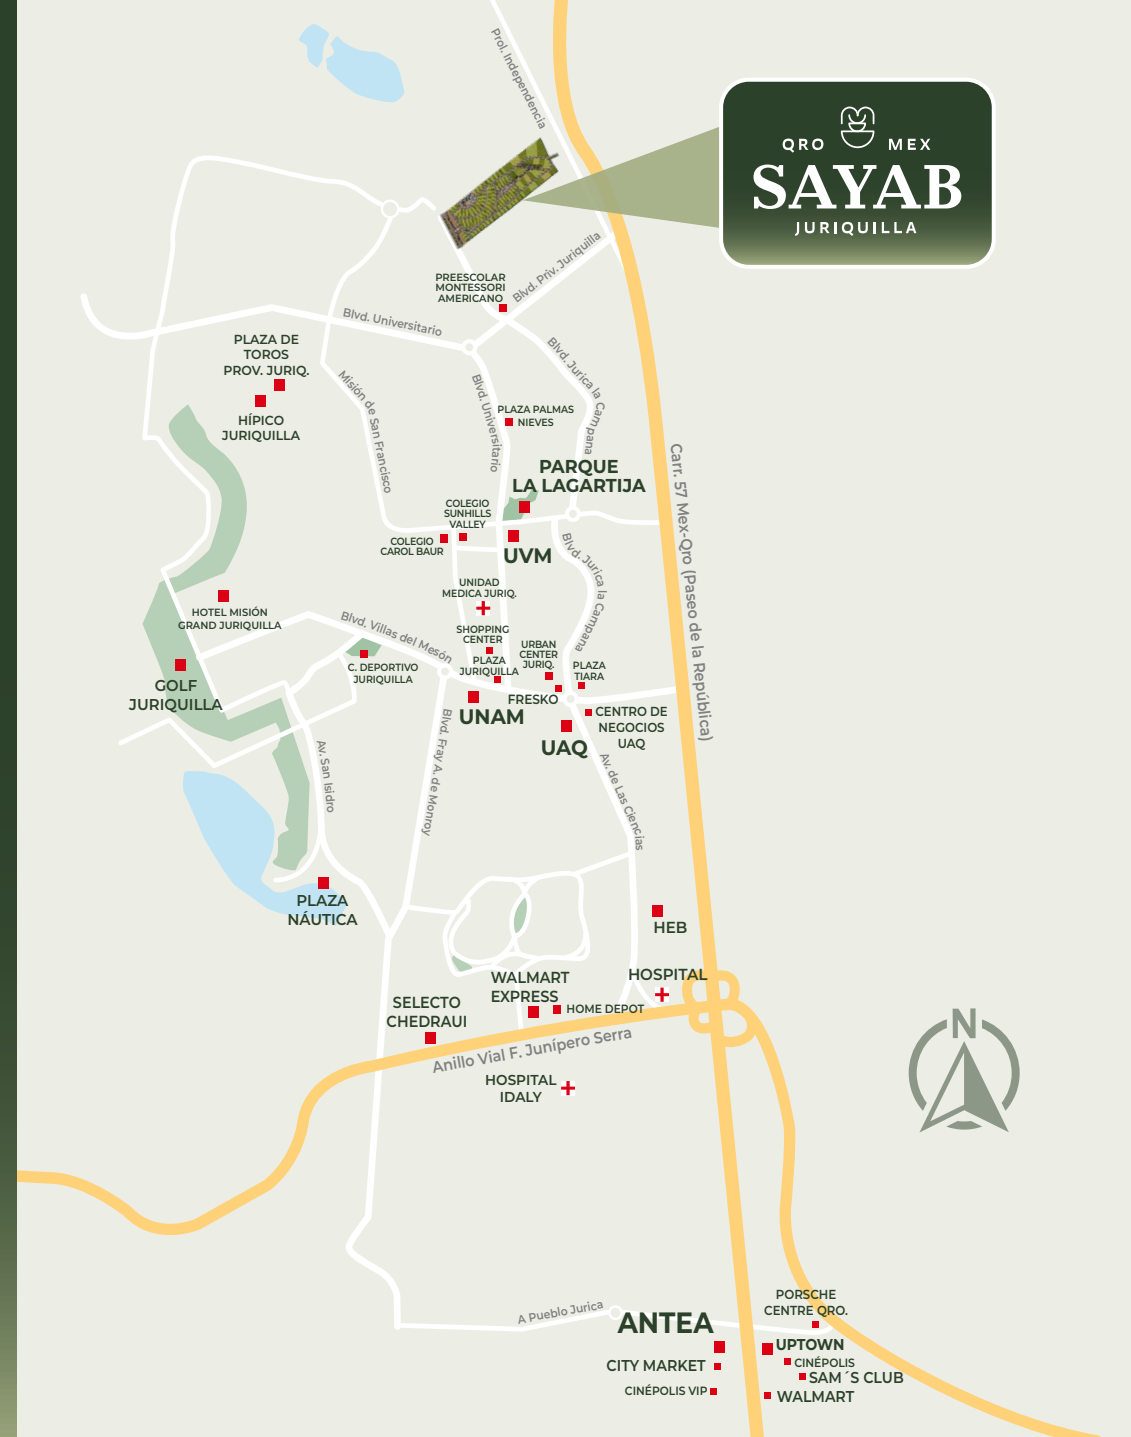

QRO  MEX
SAYAB
JURIQUILLA

**TERRENOS PREMIUM
EN JURIQUILLA, QRO.**

 Cerca de
TODO

Tranquilidad y Armonía

Ubicación de privilegio en la mejor zona de Juriquilla.

Tiempos de traslado en automóvil:

- A 3 min. del Parque La Lagartija.
- A 4 min. de Universidades y Colegios.
- A 5 min. de plazas comerciales, bancos, farmacias, restaurantes, gimnasios, iglesias, hospitales, tiendas, etc.
- A 7 min. de Supermercados y Hospitales.
- A 10 min. de Antea Lifestyle Center y Cinépolis VIP.
- A 15 min. del Parque Industrial Querétaro.
- A 37 min. del Aeropuerto Internacional de Querétaro.

Fascinantes vistas hacia Juriquilla y a la reserva ecológica El Colorado

Te damos la bienvenida a SAYAB Juriquilla, el moderno desarrollo residencial que cuenta con ubicación de privilegio en Juriquilla, Qro.

SAYAB
JURIQUILLA

CAFETERÍA RES

QRO  MEX

SAYAB

JURIQUILLA

Blvd. Jurica La Campana, Querétaro.

*TODAS LAS IMÁGENES SON CON FINES ILUSTRATIVOS Y ESTÁN SUJETAS A CAMBIOS SIN PREVIO AVISO.