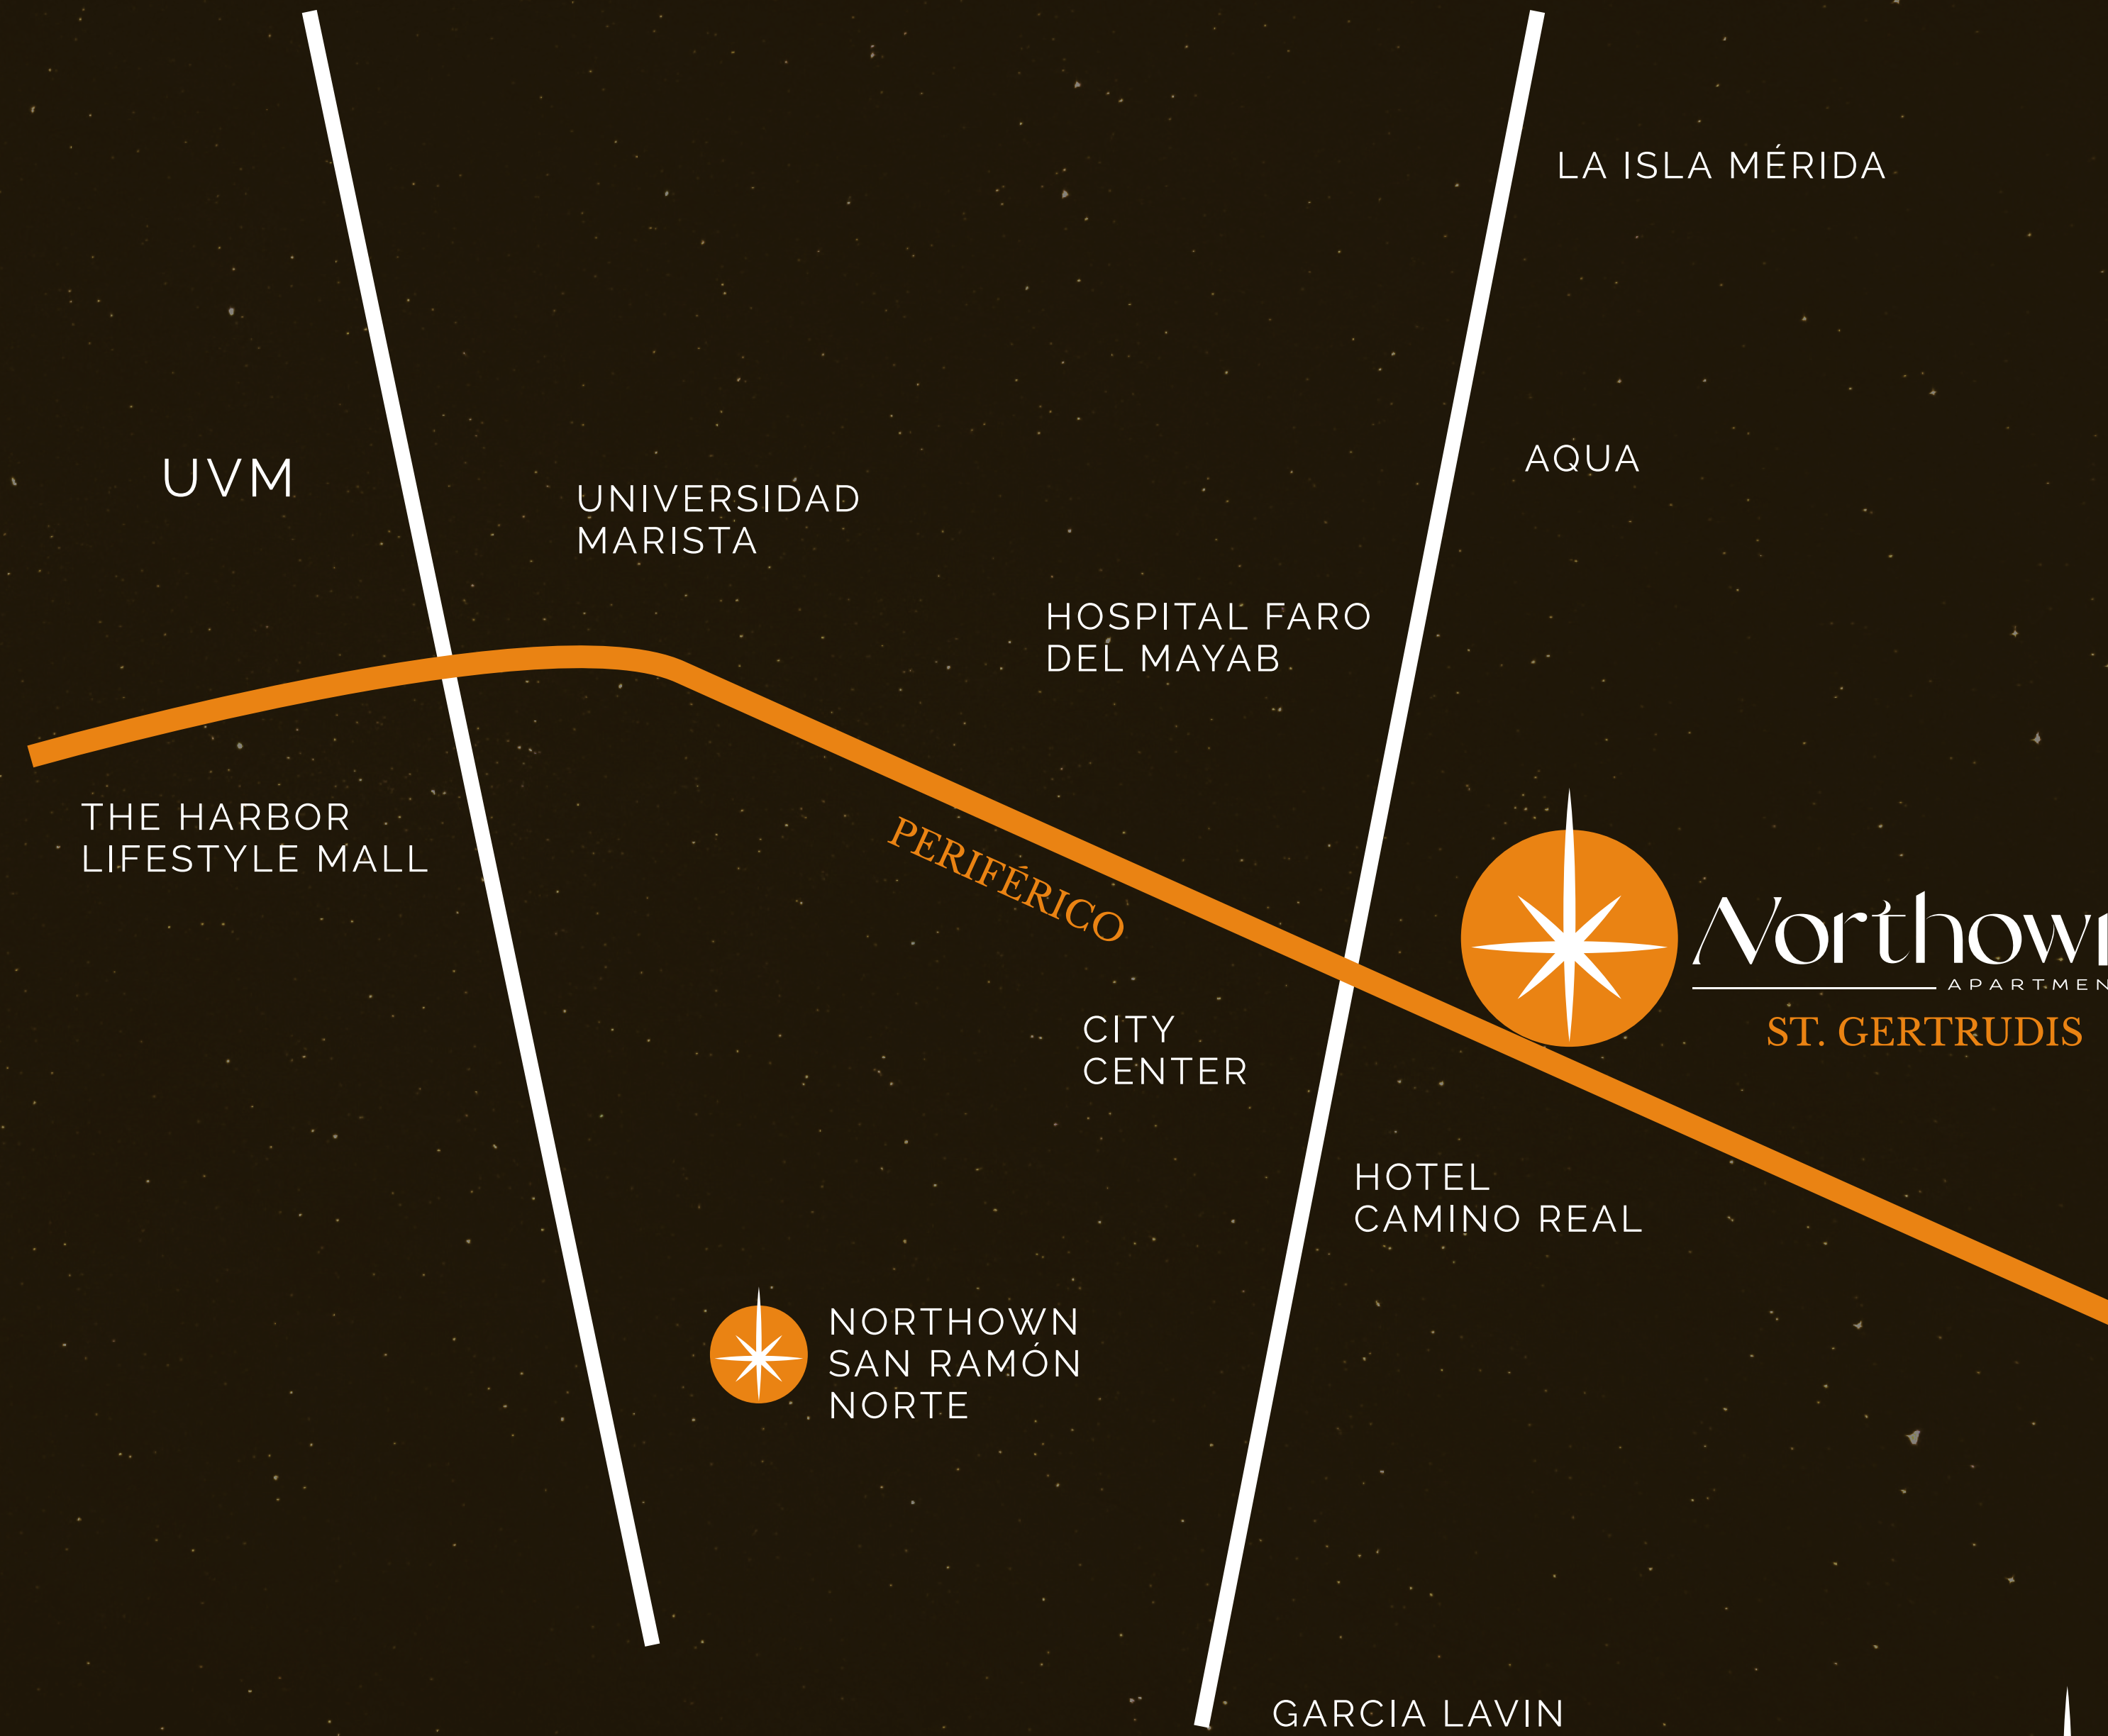

SIGUIENDO
EL NORTE

BIENVENIDO A NORTHOWN SANTA GERTRUDIS COPÓ.

SANTA GERTRUDIS COPÓ

PLAZA LA ISLA HOSPITAL FARO DEL MAYAB CABONORTE
PERIFÉRICO RESTAURANTES CITY CENTER PLAZA MANGUS
SKYWORK GASOLINERAS SUPERMERCADOS PLUSVALÍA
ZONA URBANIZADA ALTABRISA STAR MEDICA GARCÍA LAVIN BARES
CLASSICO ROOFTOP KIDS ZONE GRILL ZONE BIO MÉDICOS MÉRIDA
IGLESIA OXXO PLAZA MOOMBU PLAZA PIRÉ FARMACIAS
TGI FRIDAYS LA EUROPEA CIEN FUEGOS CHIN CHIN DIVINA COCINA BANCOS
PLAZA CITY 32 STARBUCKS TOWN SQUARE MÉRIDA

UBICACIÓN

Northown
APARTMENTS
ST. GERTRUDIS

30.8 KM DE LA COSTA YUCATECA

1.6 KM DE LA PLAZA ISLA

650 M DEL HOSPITAL FARO DEL MAYAB

ST. GERTRUDIS, MÉRIDA, YUC.

SIGUIENDO EL NORTE

STA. GERTRUDIS COPÓ.

TU CONEXIÓN
CON EL NORTE
DE MÉRIDA

Northown 
SANTA GERTRUDIS