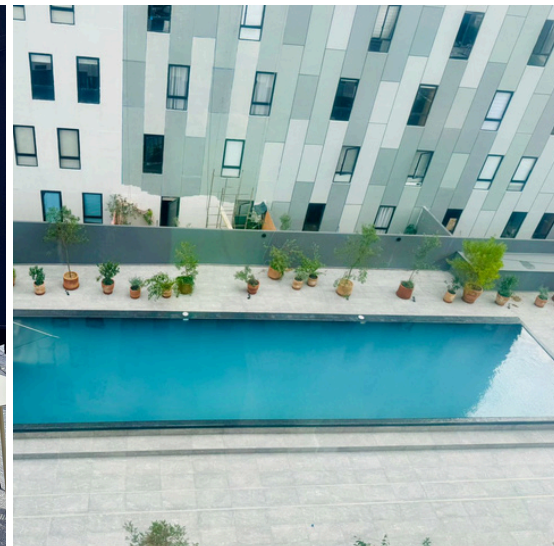

Alberca

¡CONOCE MÁS DEL
DESARROLLO!
(PRESENTACIÓN)

Asesor: