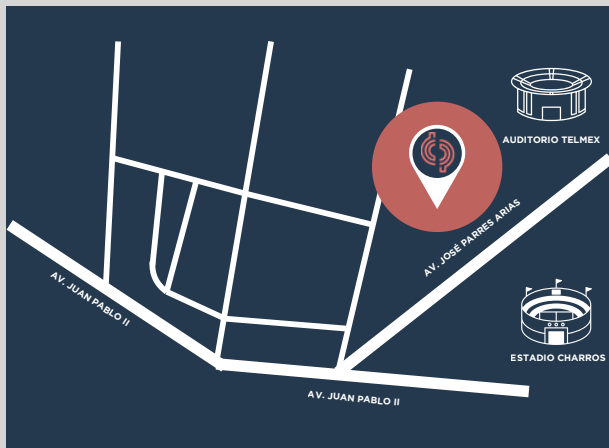

## Conoce Coordinada Central

- Coordinada Central es un desarrollo residencial vertical diseñado para quienes buscan vivir o invertir en una zona céntrica, práctica y con alta conectividad en Zapopan
- Cuenta con 4 torres de 14 niveles, 436 departamentos de 1 y 2 recámaras y 4 locales comerciales
- Ubicado en Zapopan Centro, a minutos de Bosque Los Colomos y Andares, con acceso inmediato a las principales vialidades de la ciudad
- Integra más de 1,700 m<sup>2</sup> de amenidades y un entorno con alta caminabilidad (Walk Score 91), ideal para un estilo de vida práctico y urbano
- Fases de entrega: inmediata, 2026 y 2028

**Av. José Parres Arias 175, Zapopan Centro**

**Departamento**

**Terraza**

**Alberca**

¡CONOCE MÁS DEL  
DESARROLLO!  
(PRESENTACIÓN)

Asesor:

# Ubicación