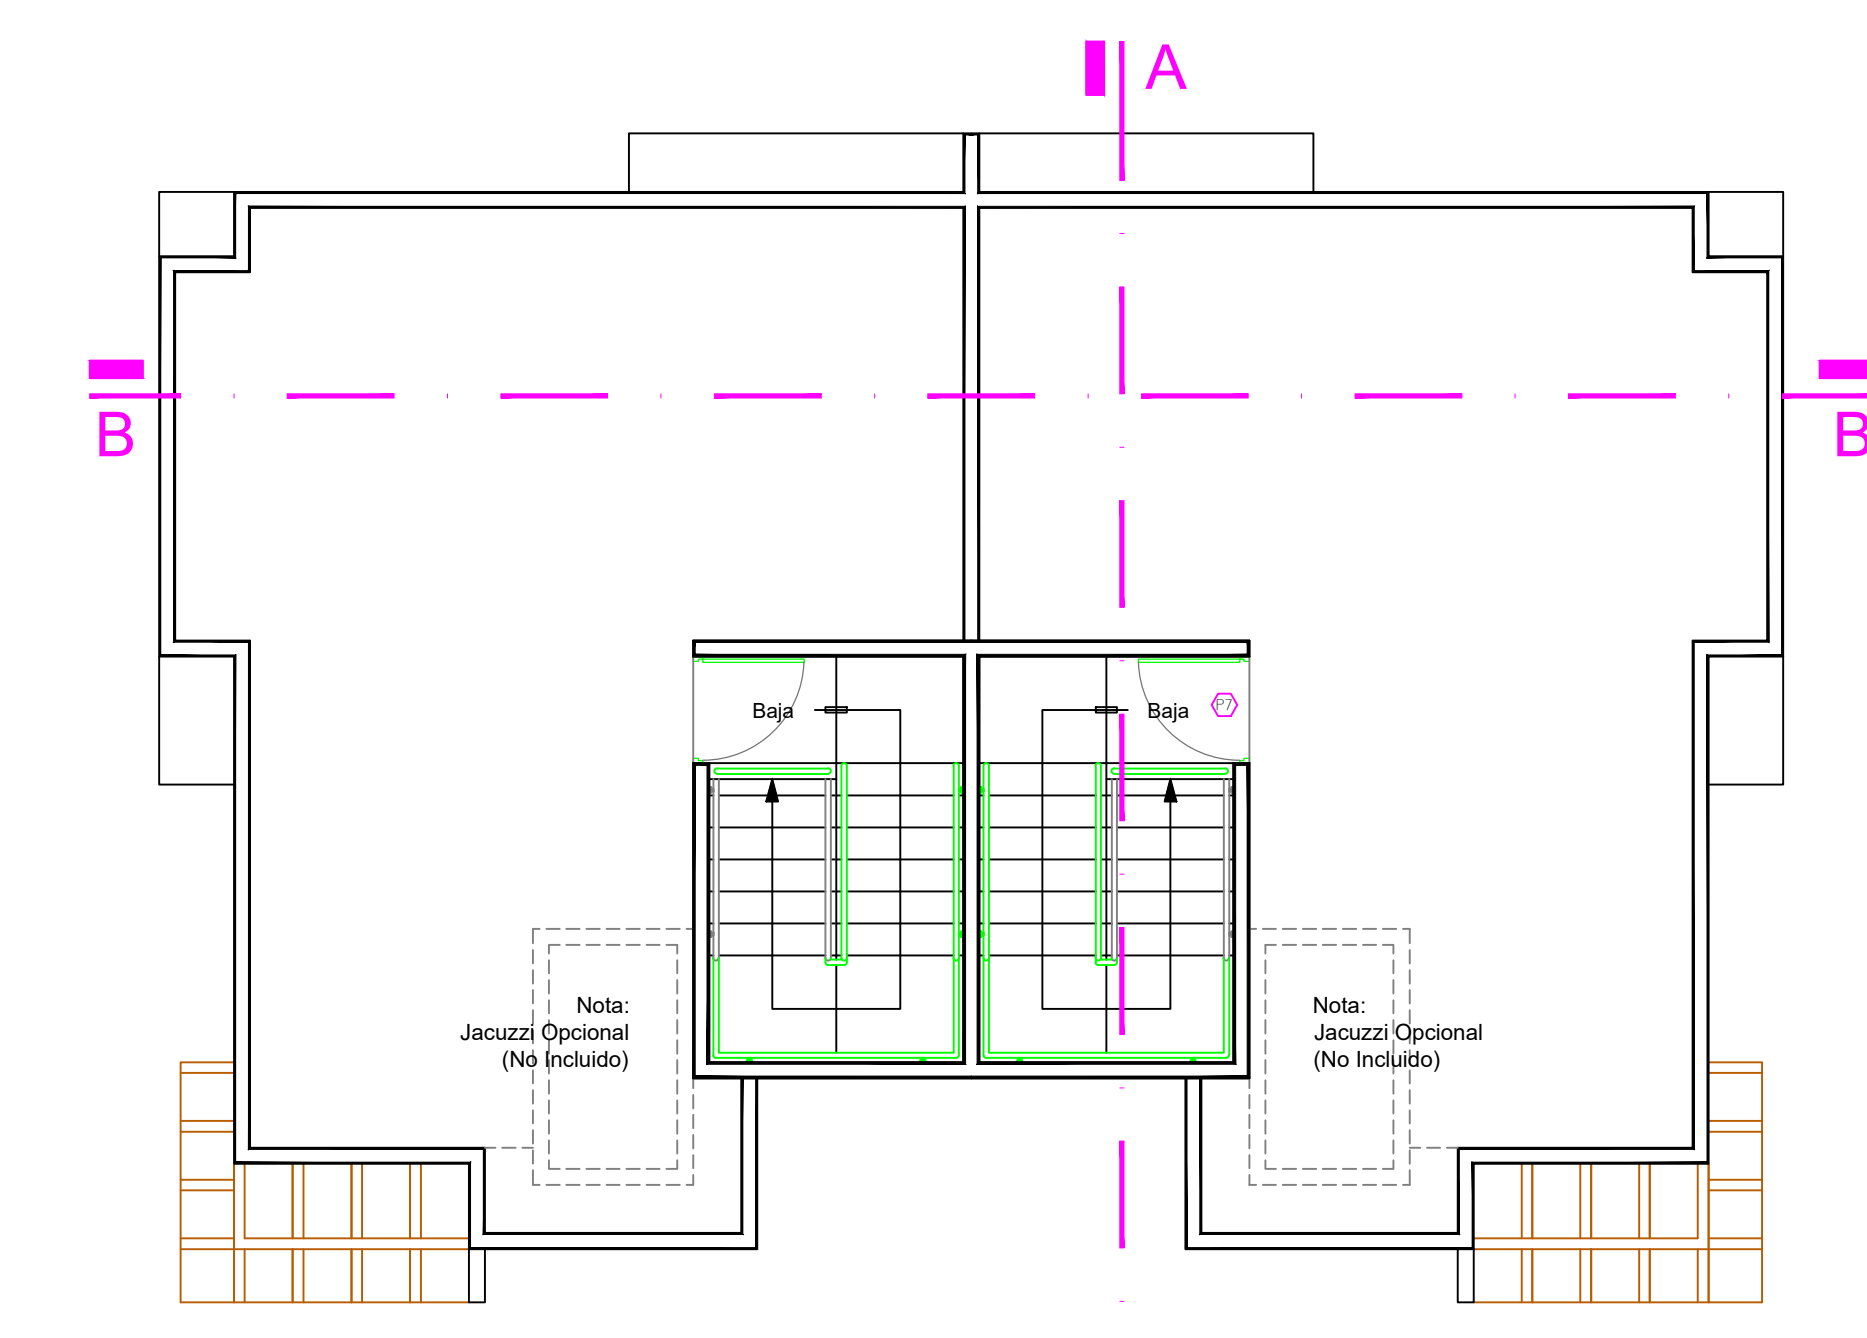

Planta Arquitectónica - 1er nivel
 Vivienda Duplex - Modelo B
 Área de Solar: 144.50 m²
 Área 1er Nivel: 62.42 m²
 ESC 1:75

Planta de Techo
 Vivienda Duplex - Modelo B
 ESC 1:75

Nota:
Pergolato como sugerencia
(No Incluido)

Nota:
Pergolato como sugerencia
(No Incluido)

Planta Arquitectónica - 2do nivel
 Vivienda Duplex - Modelo B
 Área 2do Nivel: 64.10 m²
 ESC 1:75

Planta Azotea
 Vivienda Duplex - Modelo B
 ESC 1:75
Esquema general de Montaje de La Pérgola de madera