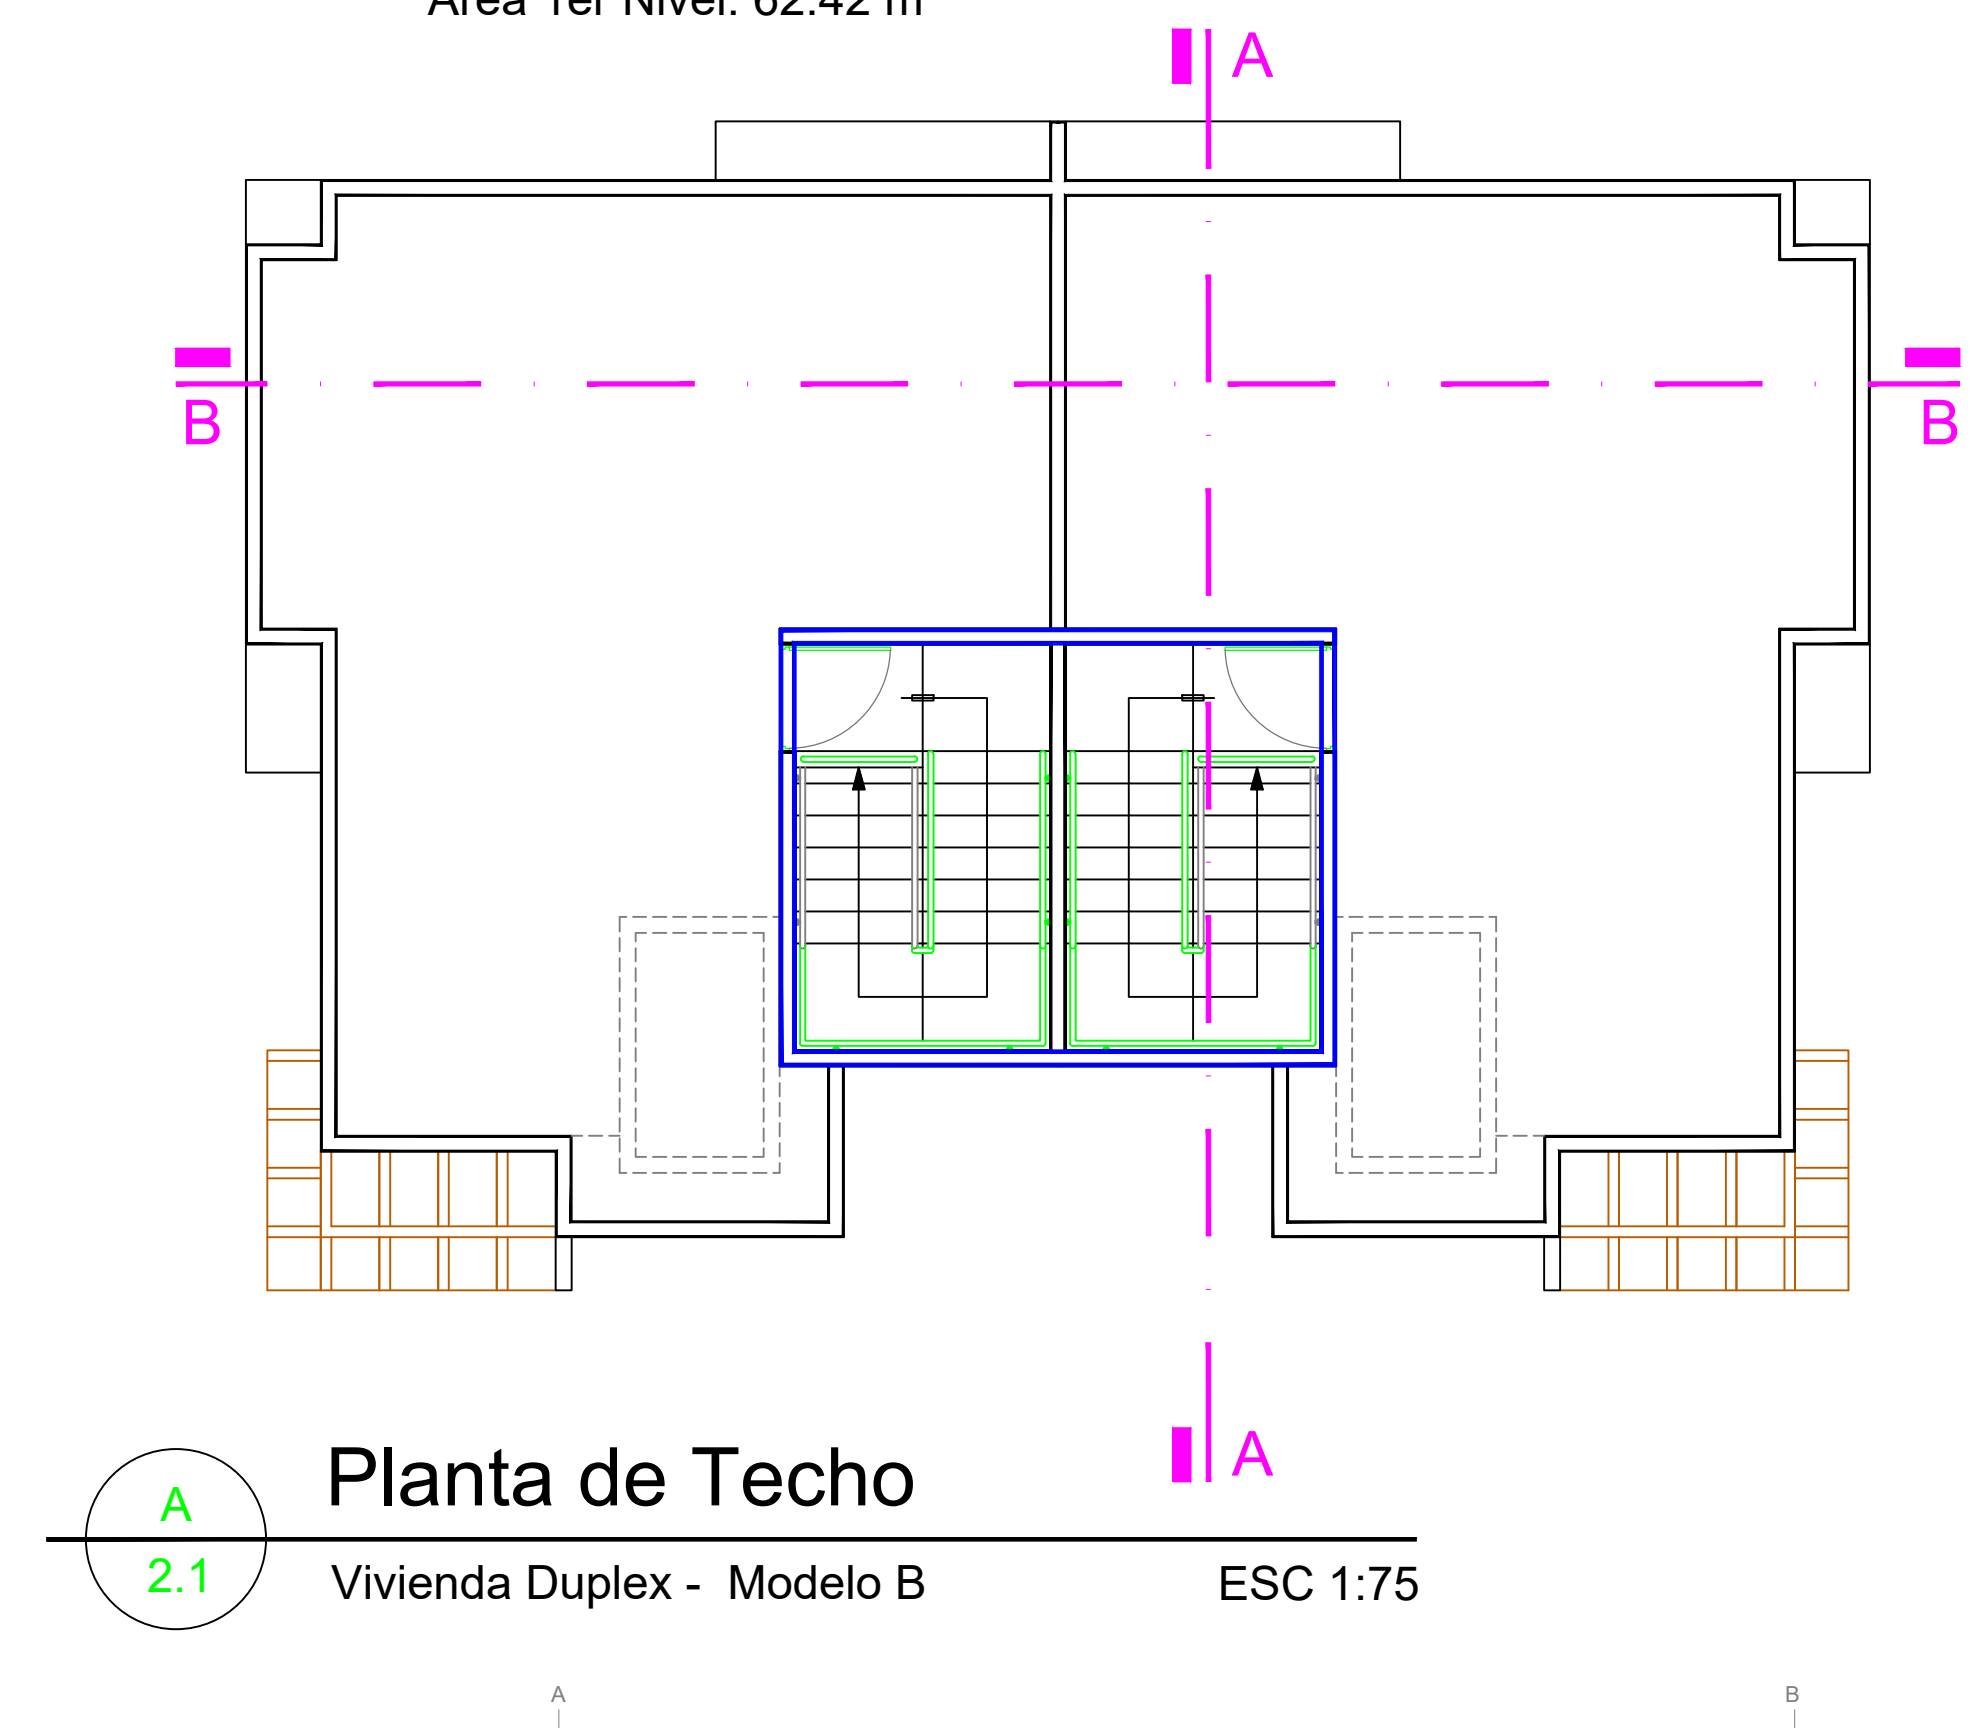

Planta Arquitectónica - 1er nivel
 Vivienda Duplex - Modelo B
 Área de Solar: 144.50 m²
 Área 1er Nivel: 62.42 m²
 ESC 1:75

Planta de Techo
 Vivienda Duplex - Modelo B
 ESC 1:75

Nota:
Pergolato como sugerencia
(No Incluido)

Nota:
Pergolato como sugerencia
(No Incluido)

Planta Arquitectónica - 2do nivel
 Vivienda Duplex - Modelo B
 Área 2do Nivel: 64.10 m²
 ESC 1:75

Planta Azotea
 Vivienda Duplex - Modelo B
 ESC 1:75
Esquema general de Montaje de La Pérgola de madera