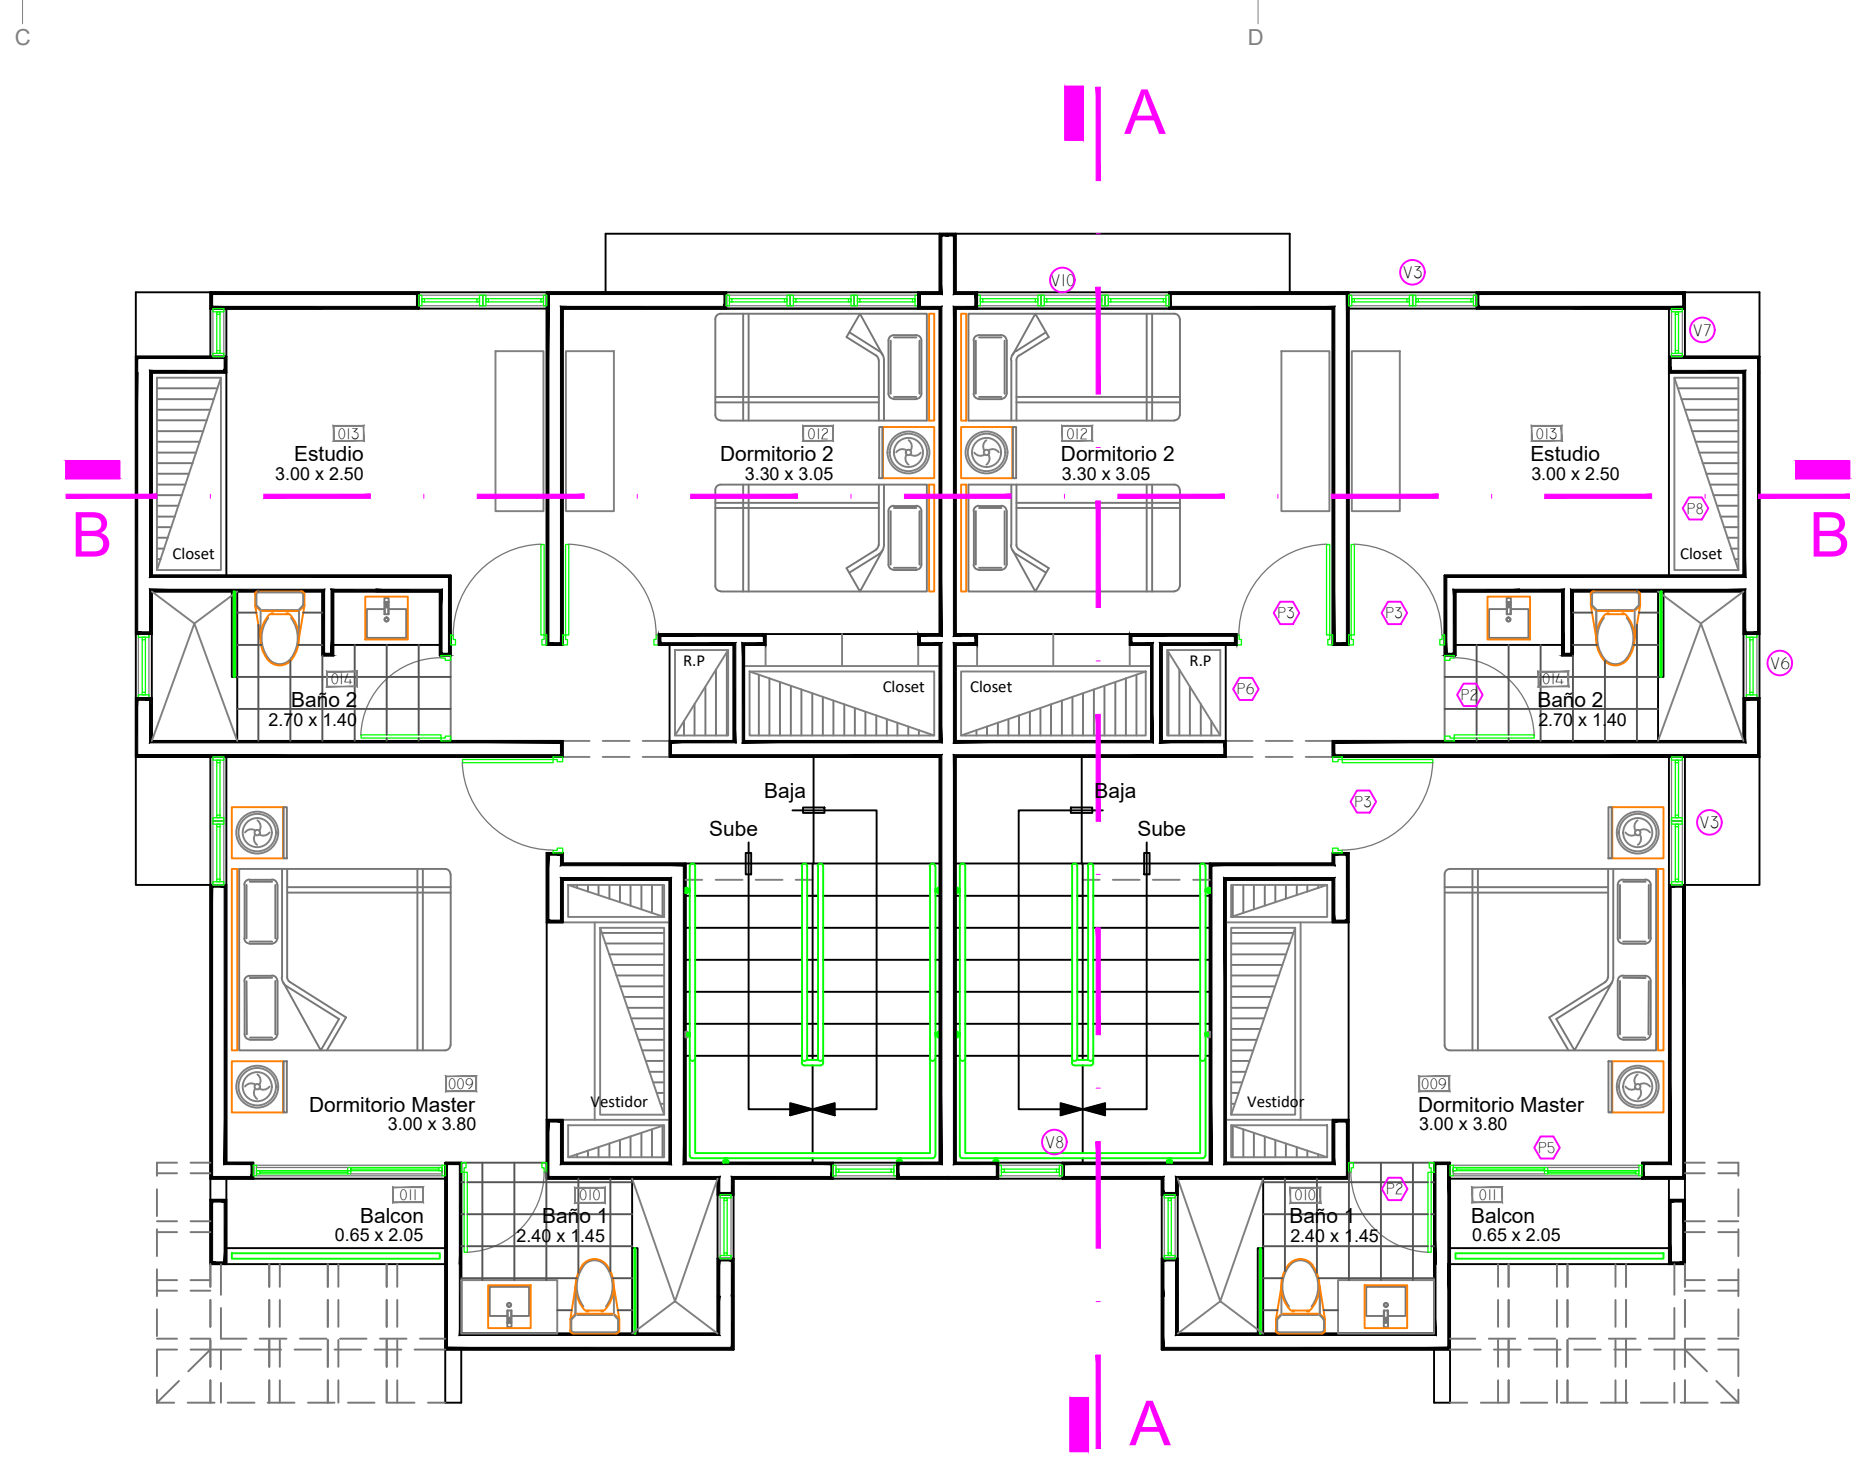

Planta Arquitectónica - 1er nivel
 Vivienda Duplex - Modelo B
 Área de Solar: 144.50 m²
 Área 1er Nivel: 62.42 m²
 ESC 1:75

Planta de Techo
 Vivienda Duplex - Modelo B
 ESC 1:75

Nota:
Pergolato como sugerencia
(No Incluido)

Nota:
Pergolato como sugerencia
(No Incluido)

Planta Arquitectónica - 2do nivel
 Vivienda Duplex - Modelo B
 Área 2do Nivel: 64.10 m²
 ESC 1:75

Planta Azotea
 Vivienda Duplex - Modelo B
 ESC 1:75
Esquema general de Montaje de La Pérgola de madera