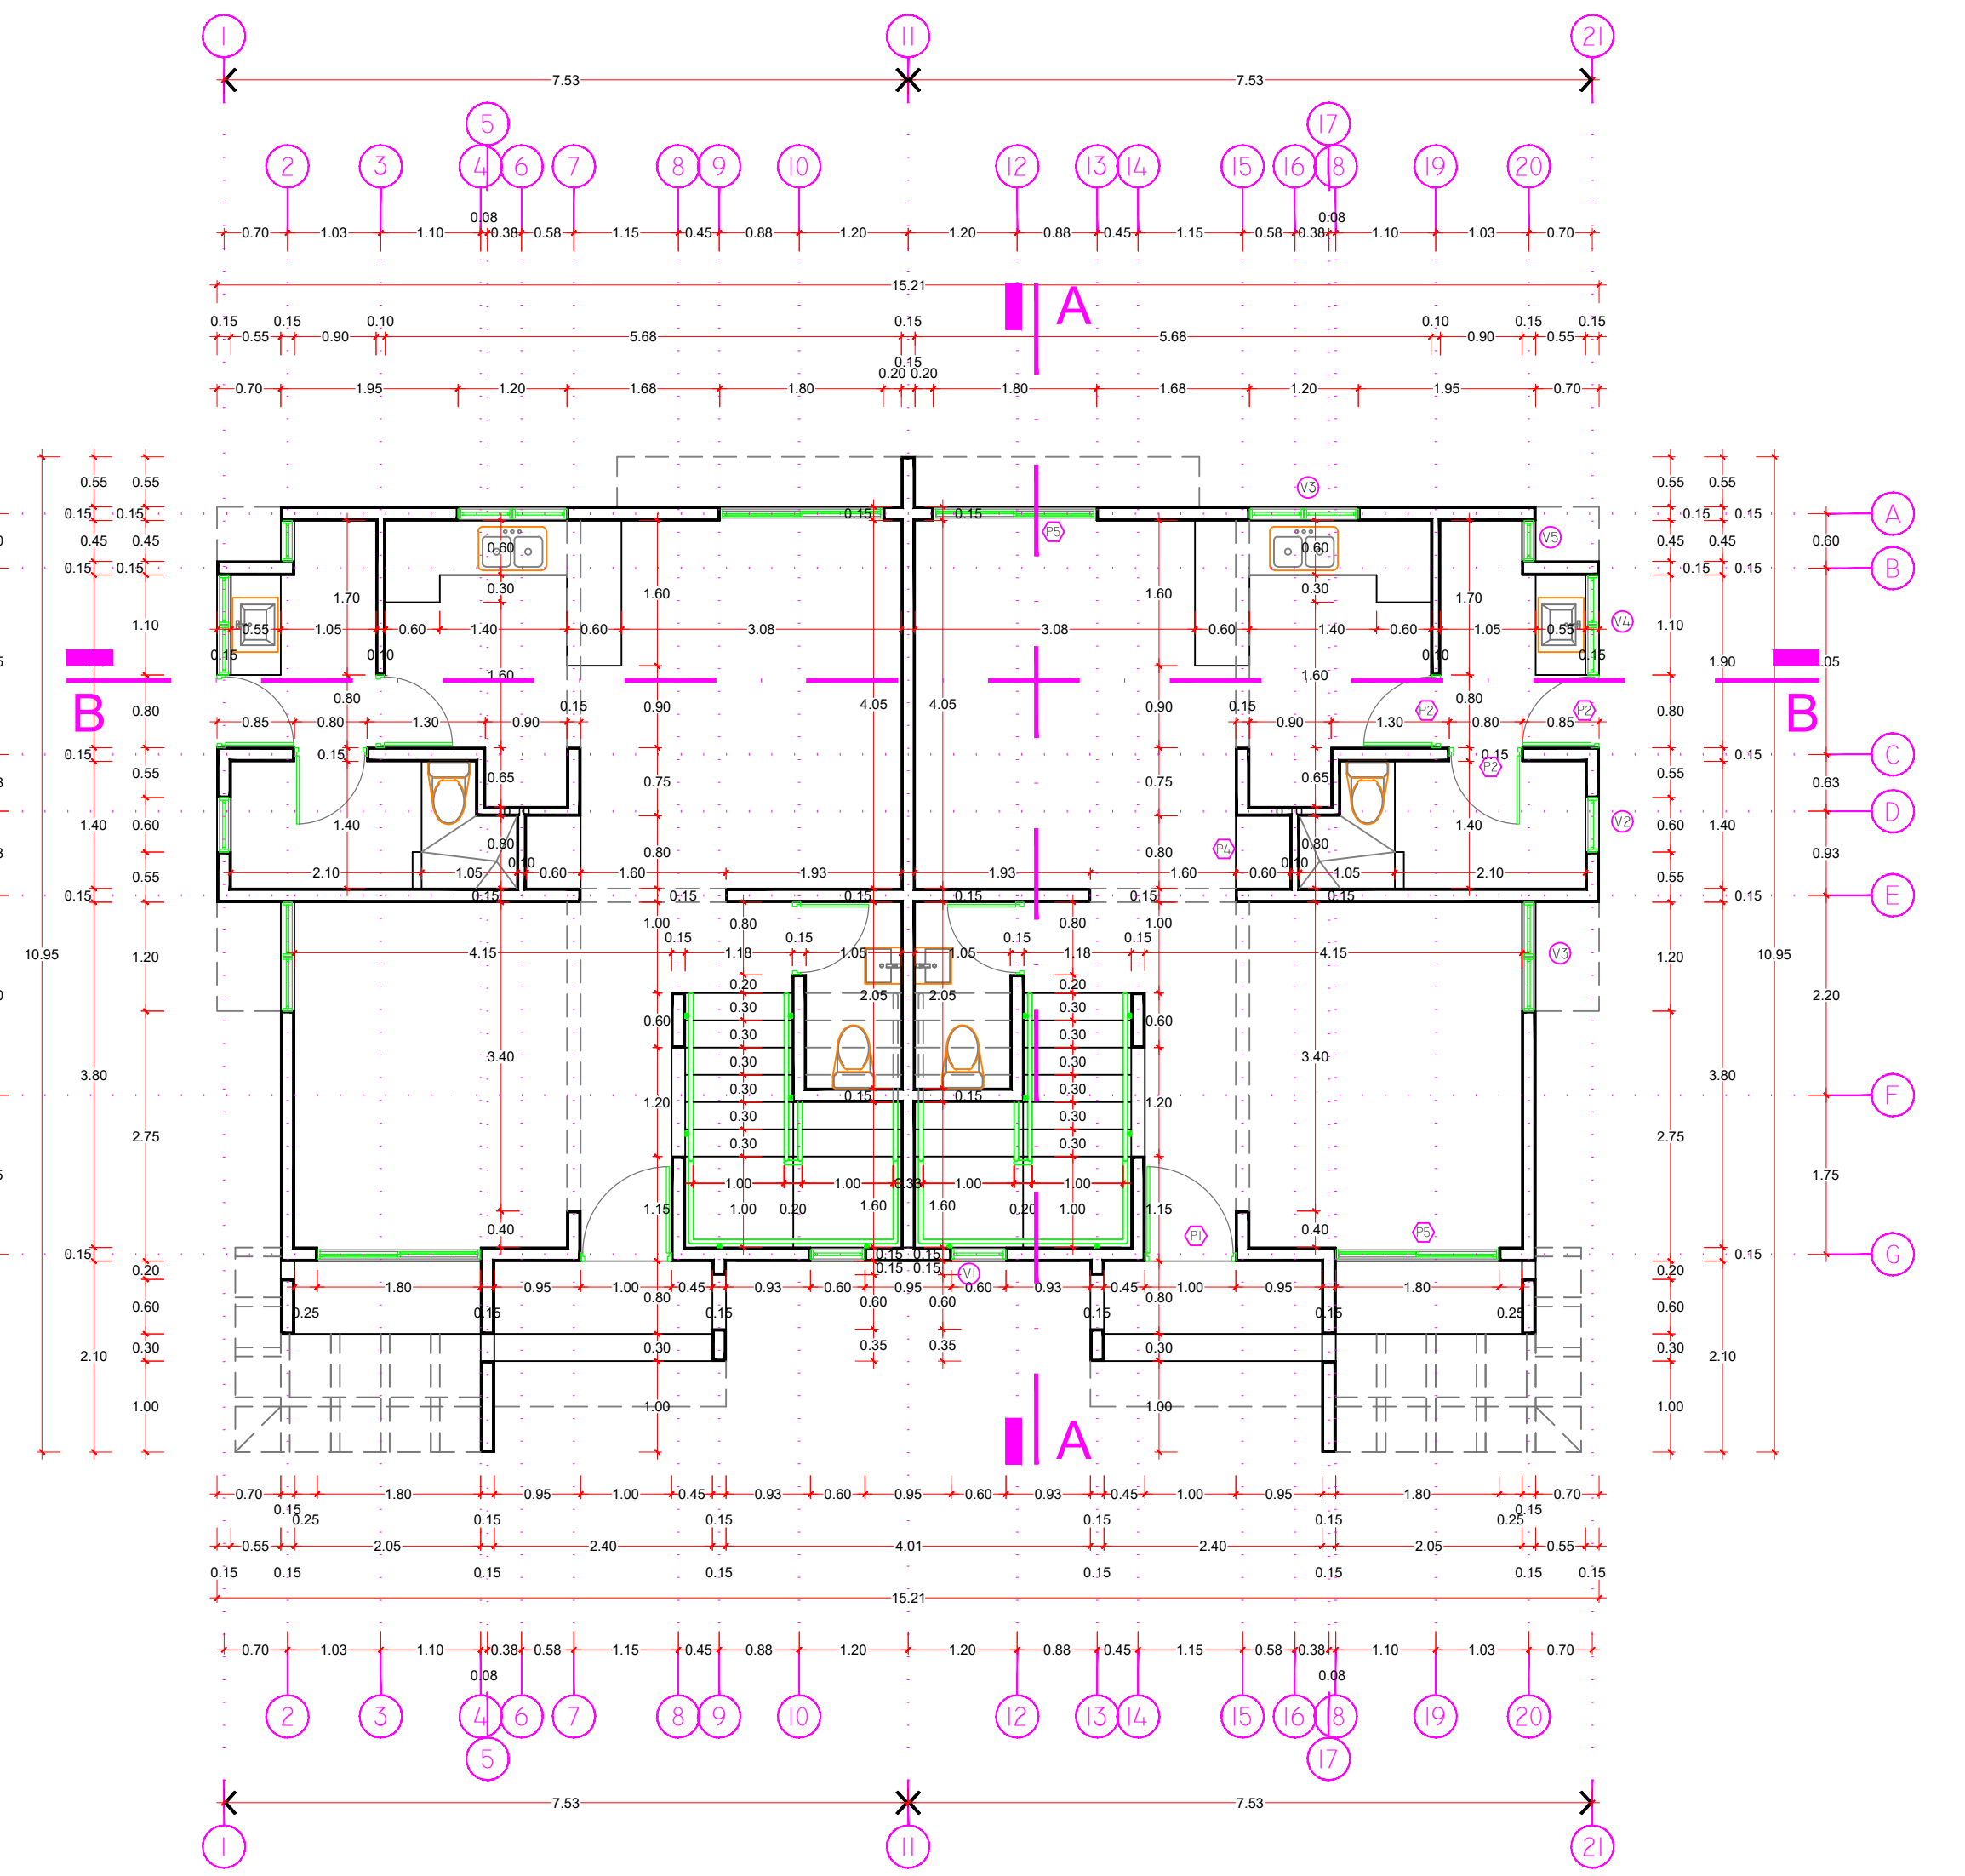

Area Total: 190.62 m²

Area 2do Nivel:
64.10 m²

Area 1er Nivel:
62.42 m²

Area de Solar:
144.50 m²

A
2.1 **Planta Dimensionada - 1er nivel**
Vivienda Duplex - Modelo B ESC 1:75

A
2.1 **Planta Dimensionada y Ejes - 1er nivel**
Vivienda Duplex - Modelo B ESC 1:75

A
2.1 **Planta Dimensionada - 2do nivel**
Vivienda Duplex - Modelo B ESC 1:75

DETALLE TIPICO DE INSTALACION PEGOLA EN MADERA