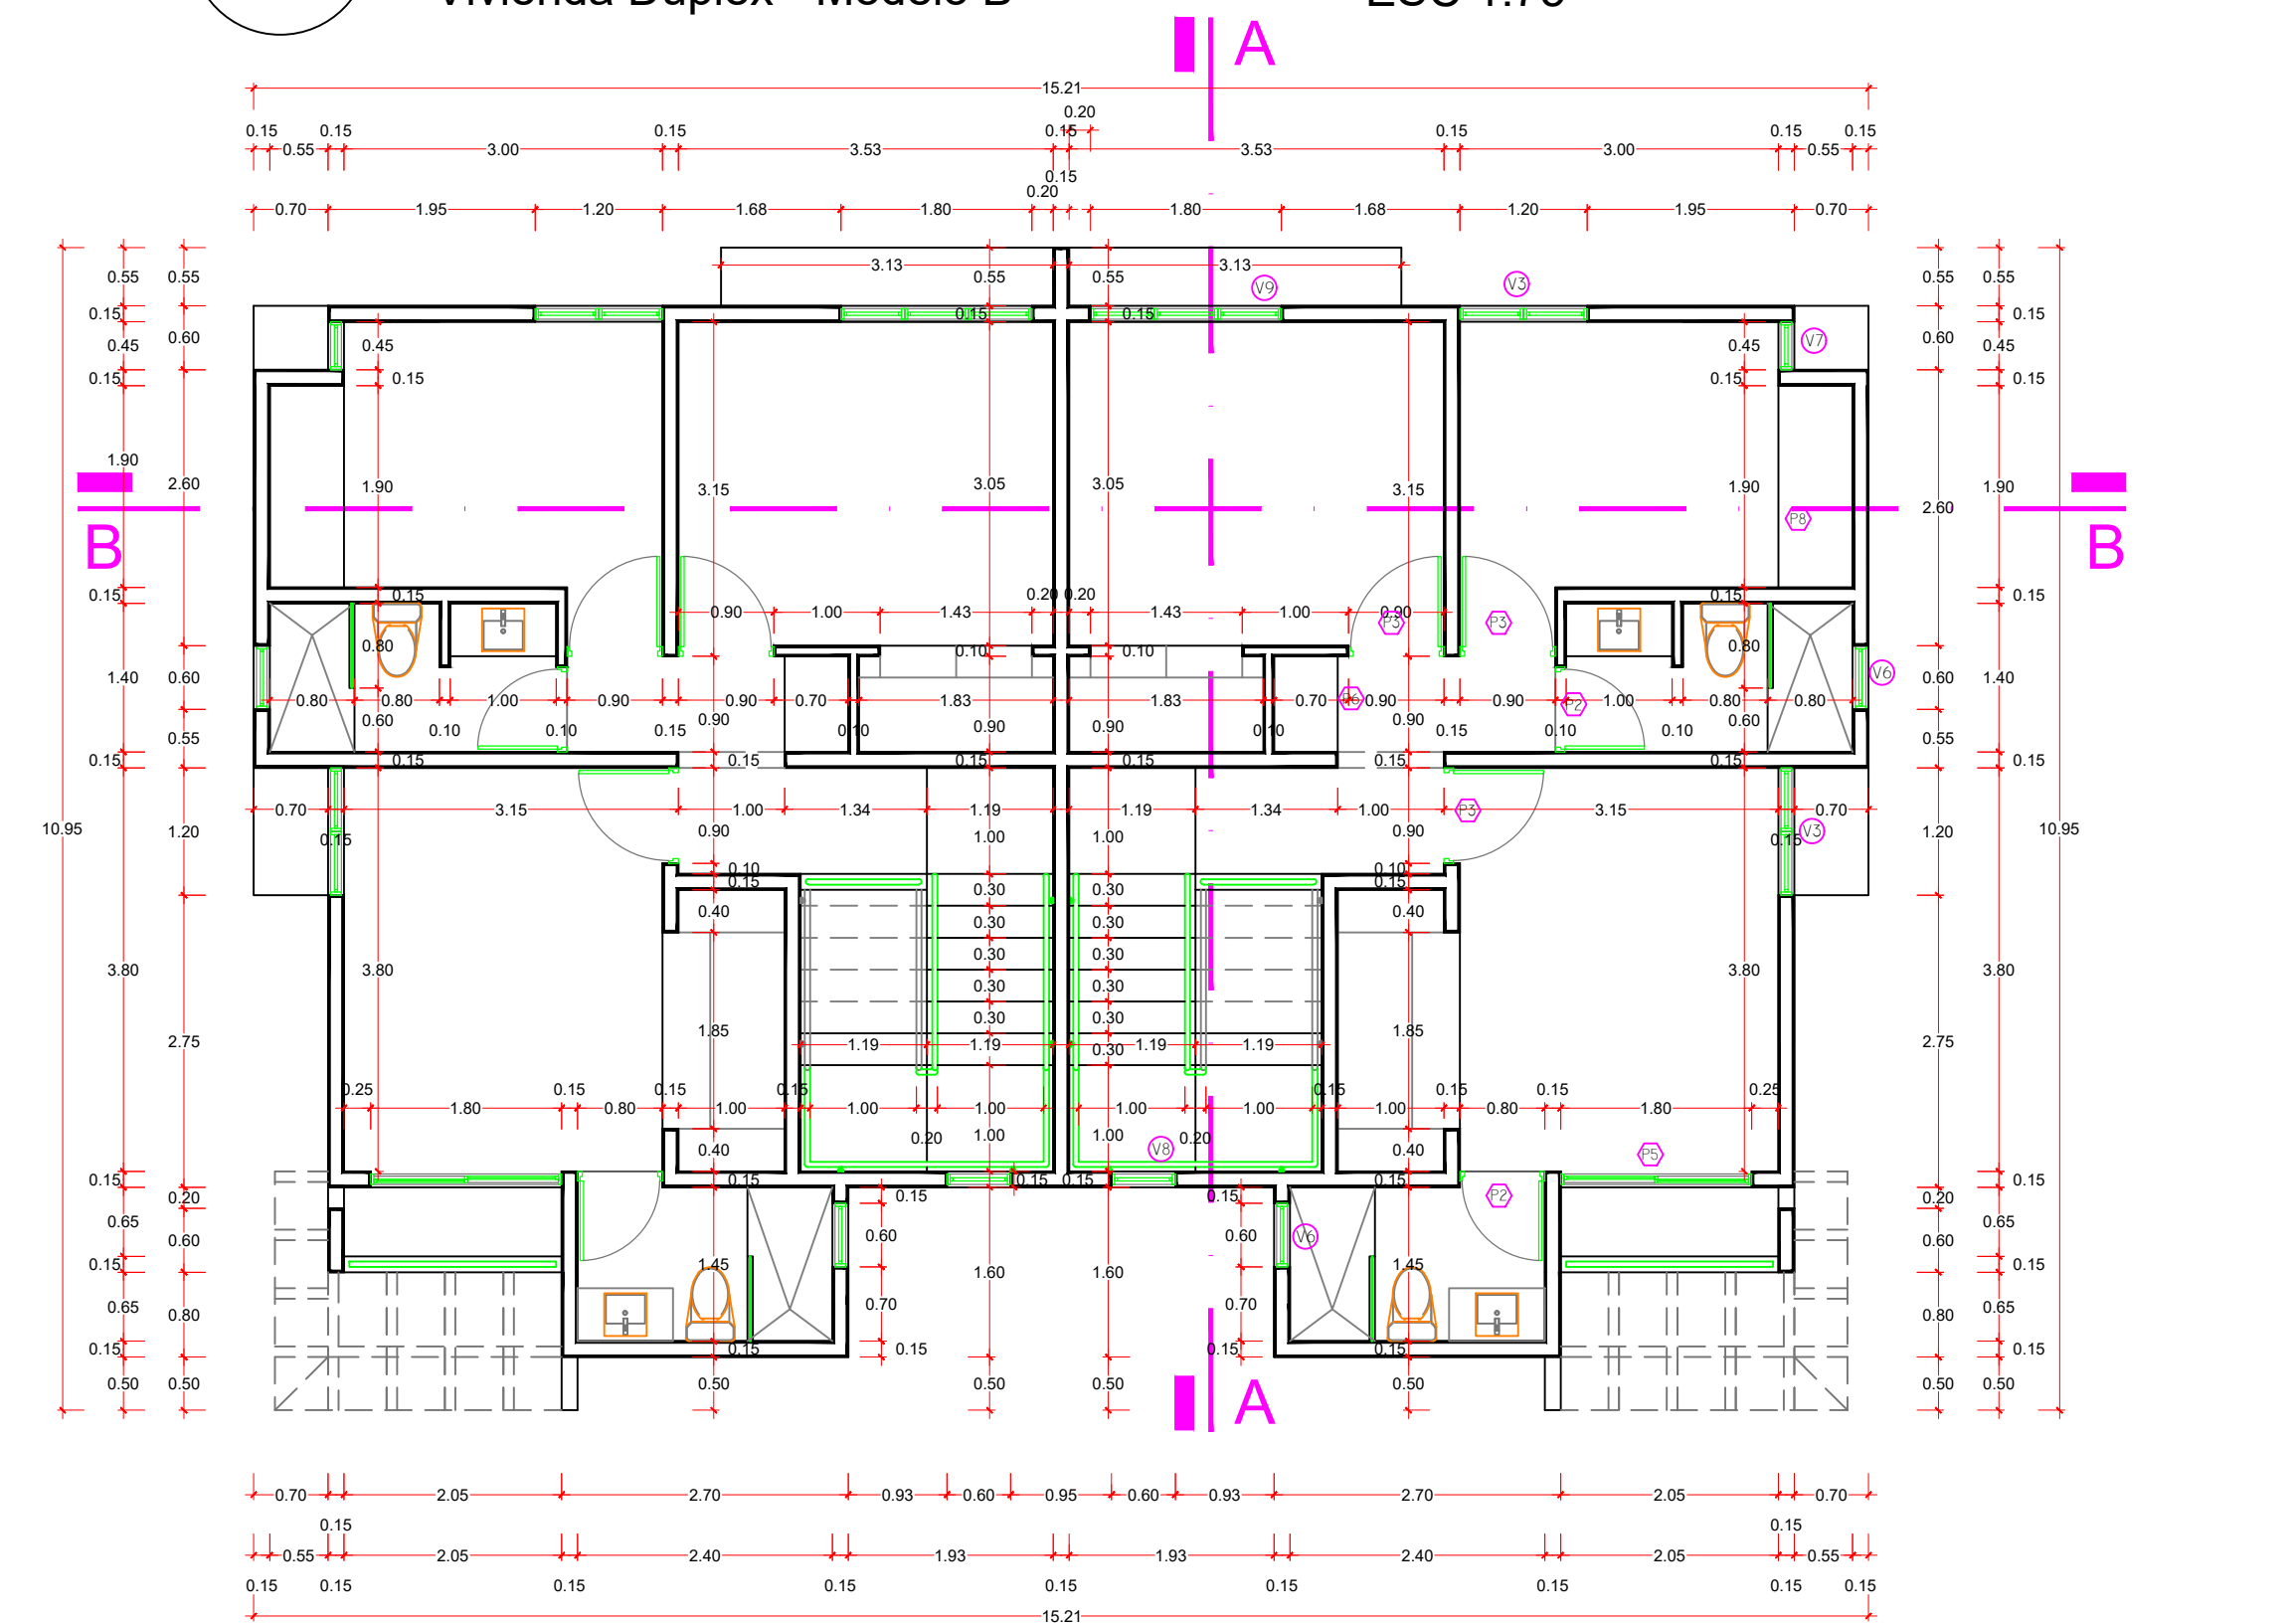

Area Total: 190.62 m²

Area 2do Nivel:
64.10 m²

Area 1er Nivel:
62.42 m²

Area de Solar:
144.50 m²

A
2.1 **Planta Dimensionada - 1er nivel**
Vivienda Duplex - Modelo B ESC 1:75

A
2.1 **Planta Dimensionada y Ejes - 1er nivel**
Vivienda Duplex - Modelo B ESC 1:75

A
2.1 **Planta Dimensionada - 2do nivel**
Vivienda Duplex - Modelo B ESC 1:75

DETALLE TIPICO DE INSTALACION PEGOLA EN MADERA