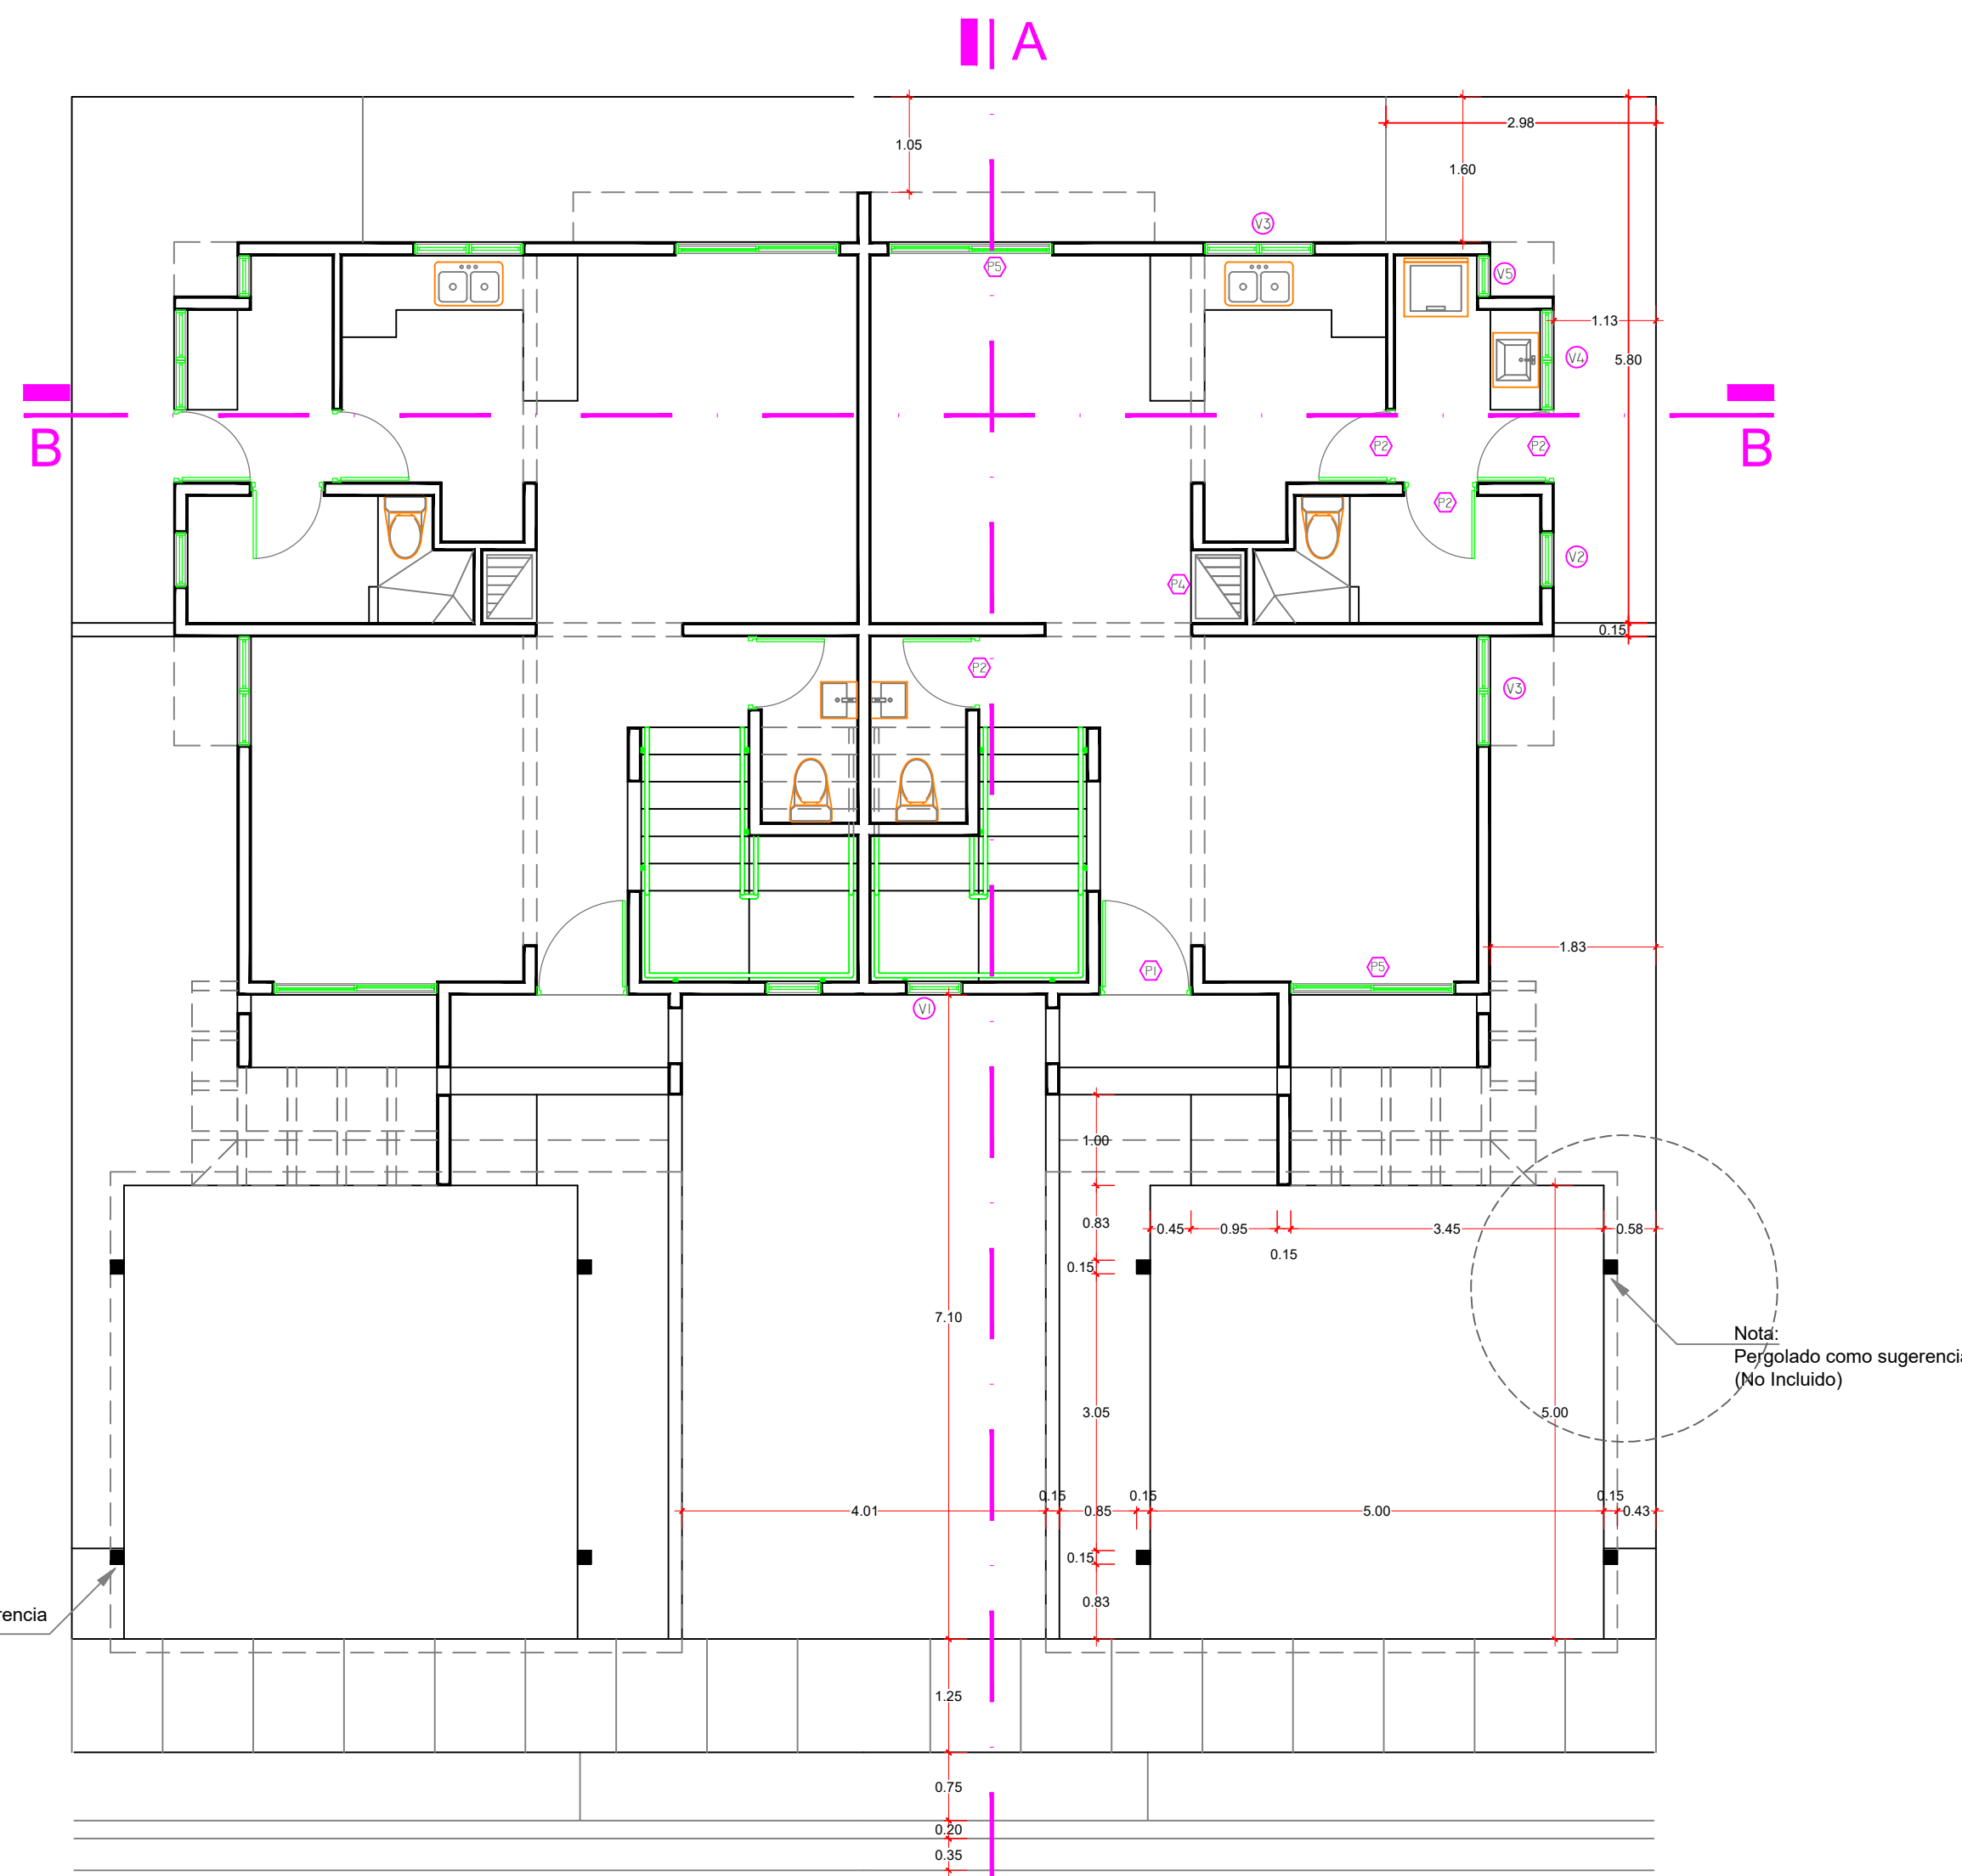

Area Total: 190.62 m²

Area 2do Nivel:
64.10 m²

Area 1er Nivel:
62.42 m²

Area de Solar:
144.50 m²

A
2.1 **Planta Dimensionada - 1er nivel**
Vivienda Duplex - Modelo B ESC 1:75

A
2.1 **Planta Dimensionada y Ejes - 1er nivel**
Vivienda Duplex - Modelo B ESC 1:75

A
2.1 **Planta Dimensionada - 2do nivel**
Vivienda Duplex - Modelo B ESC 1:75

DETALLE TIPICO DE INSTALACION PEGOLA EN MADERA