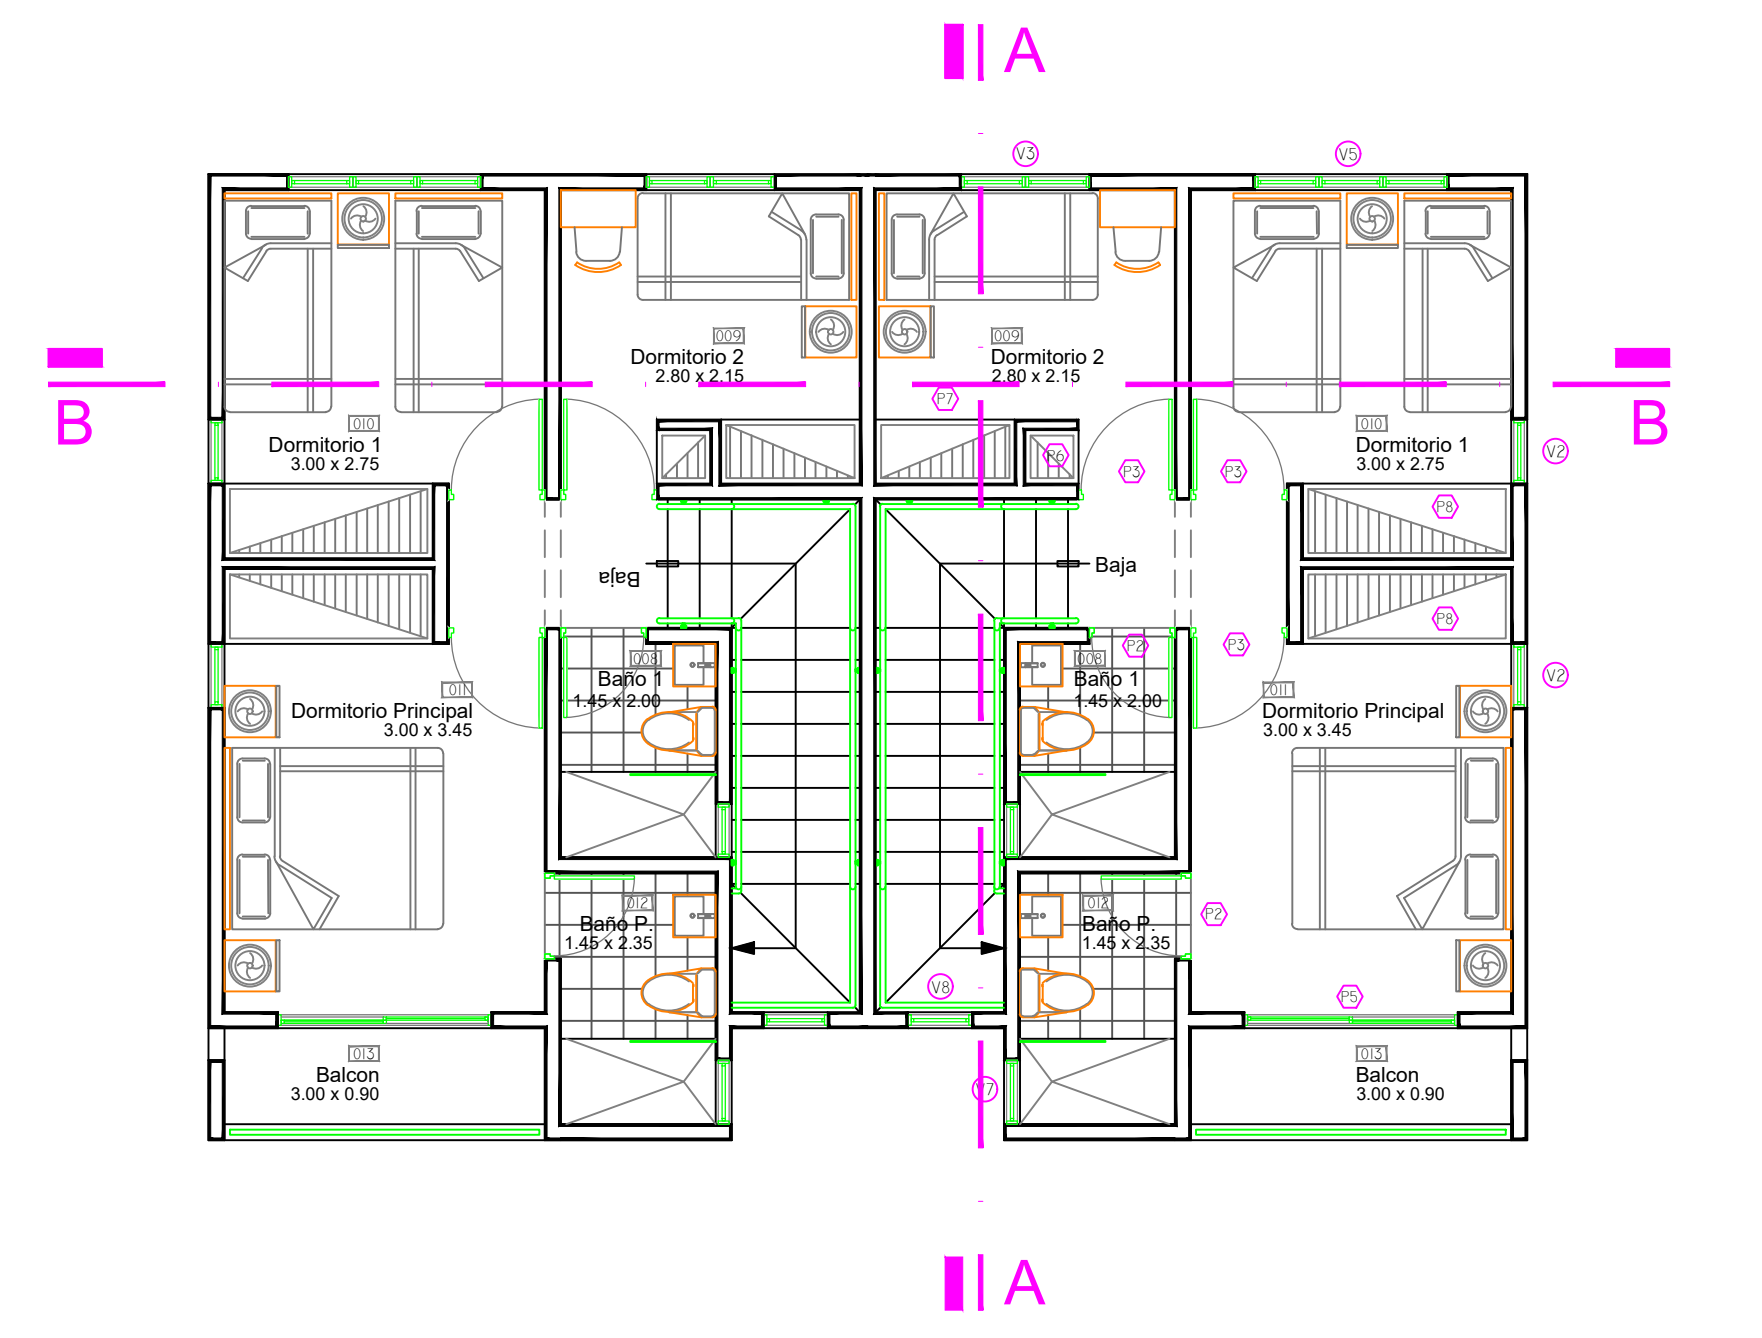

A
2.1
Planta Arquitectónica - 1er nivel
Vivienda Duplex - Modelo C
Area de Solar: 144.50 m²
Area 1er Nivel: 52.87 m²
ESC 1:75

Area Total: 107.42 m²

Area 2do Nivel:
54.55 m²

Area 1er Nivel:
52.87 m²

Area de Solar:
144.50 m²

A
2.1
Planta Arquitectónica - 2do nivel
Vivienda Duplex - Modelo C
Area 2do Nivel: 54.55 m²
ESC 1:75

A
2.1
Planta de Techo
Vivienda Duplex - Modelo C
Area 2do Nivel: 54.55 m²
ESC 1:75

Esquema general de Montaje Tipico de La Pérgola de madera