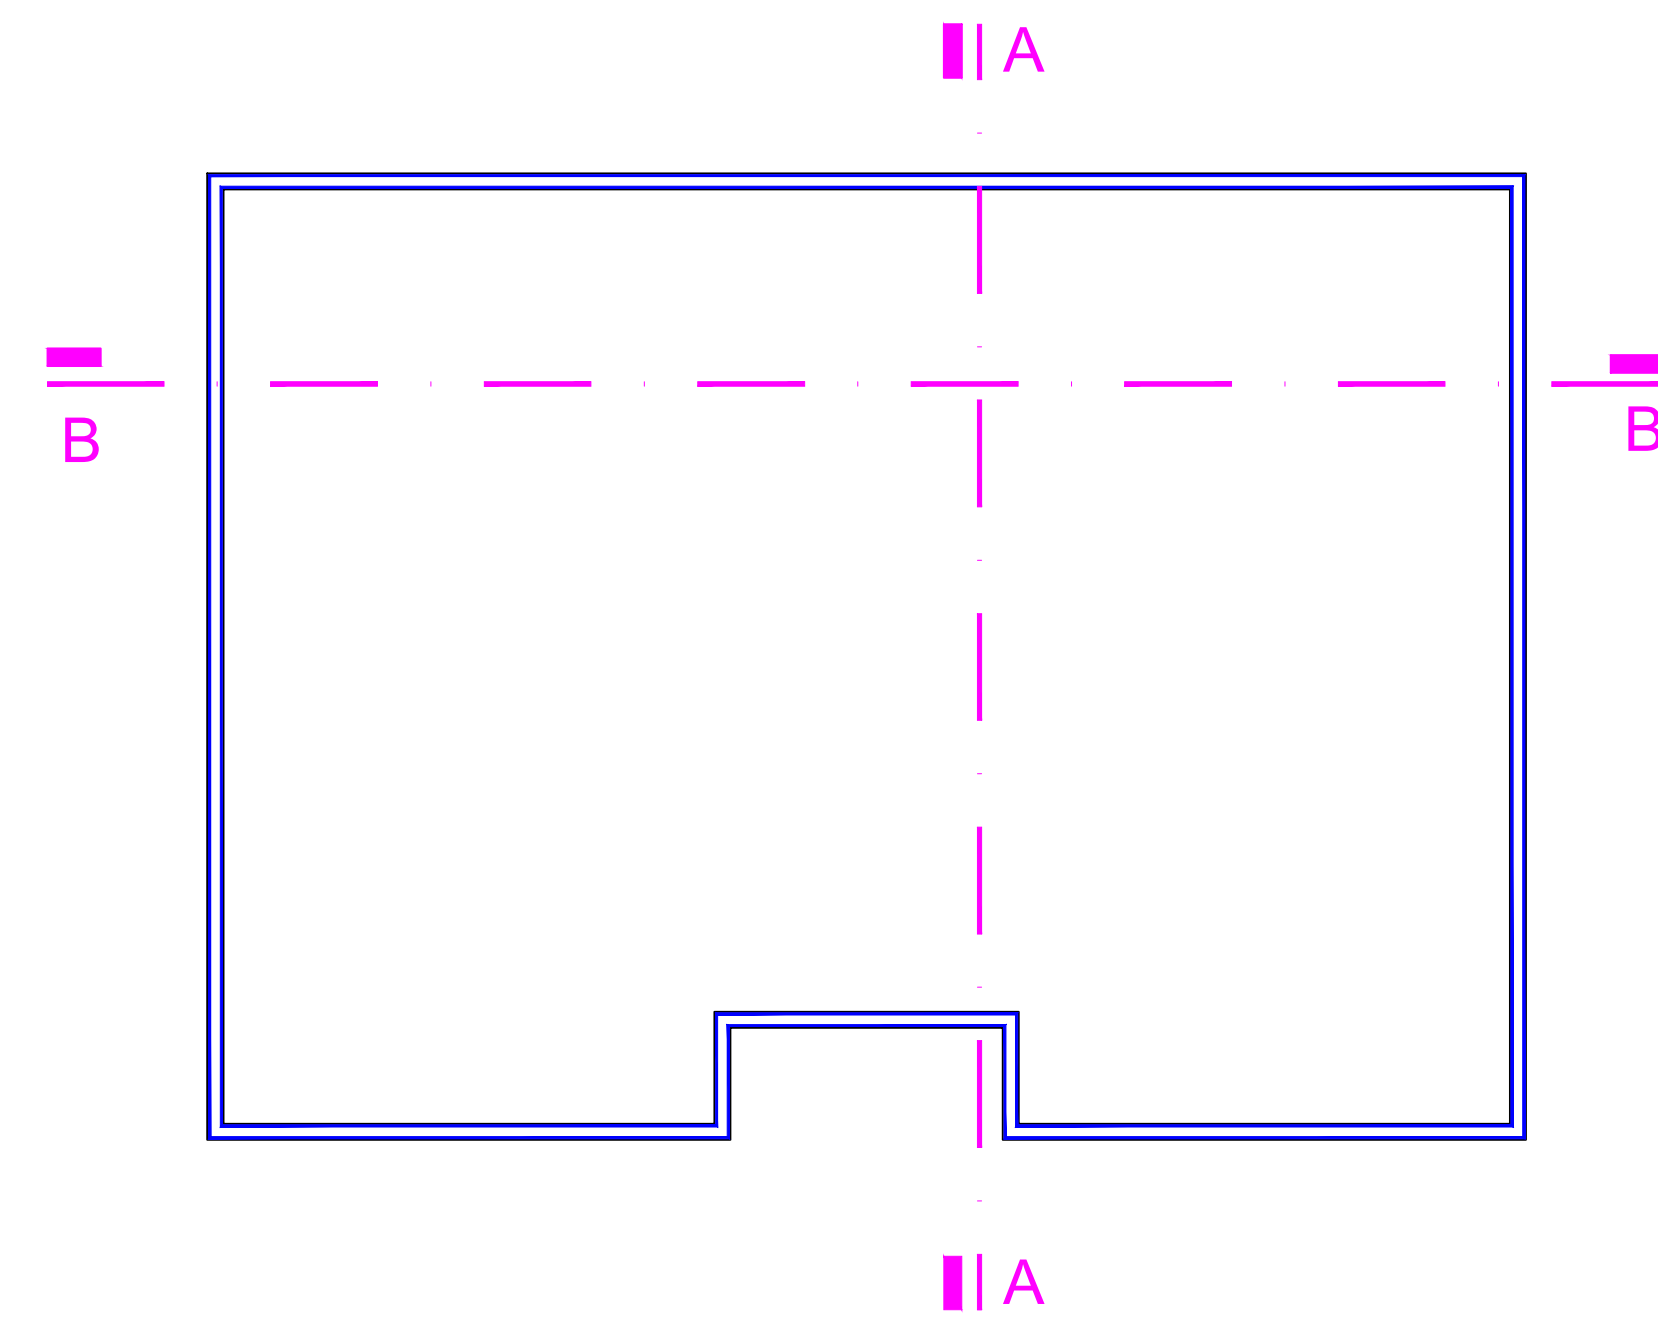

A
2.1
Planta Arquitectónica - 1er nivel
Vivienda Duplex - Modelo C
Area de Solar: 144.50 m²
Area 1er Nivel: 52.87 m²
ESC 1:75

Area Total: 107.42 m²

Area 2do Nivel:
54.55 m²

Area 1er Nivel:
52.87 m²

Area de Solar:
144.50 m²

A
2.1
Planta Arquitectónica - 2do nivel
Vivienda Duplex - Modelo C
Area 2do Nivel: 54.55 m²
ESC 1:75

A
2.1
Planta de Techo
Vivienda Duplex - Modelo C
Area 2do Nivel: 54.55 m²
ESC 1:75

Esquema general de Montaje Tipico de La Pérgola de madera