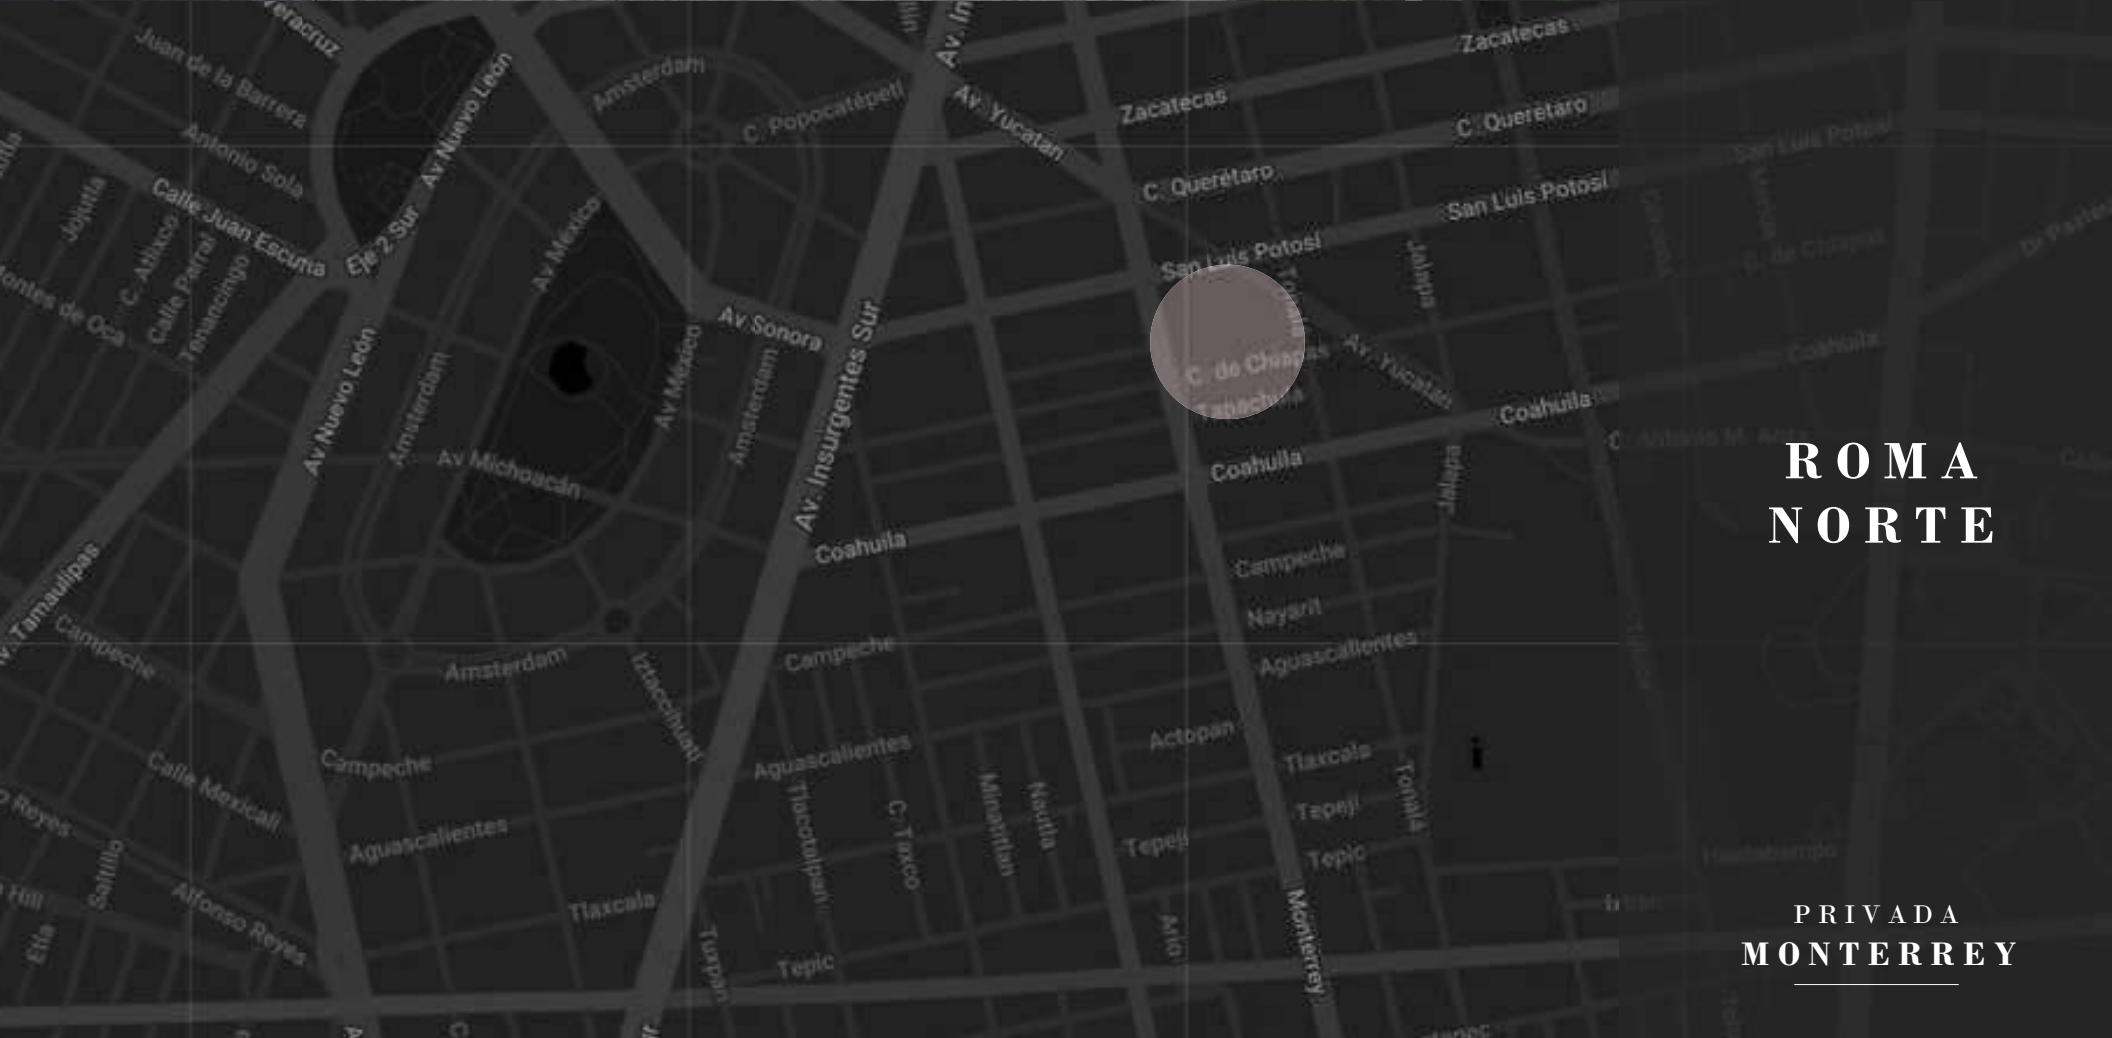

PRIVADA
MONTERREY

PRIVADA
MONTERREY

UBICACIÓN

MONTERREY 200

Col. Roma Norte

06700

Cuauhtémoc

Ciudad de México