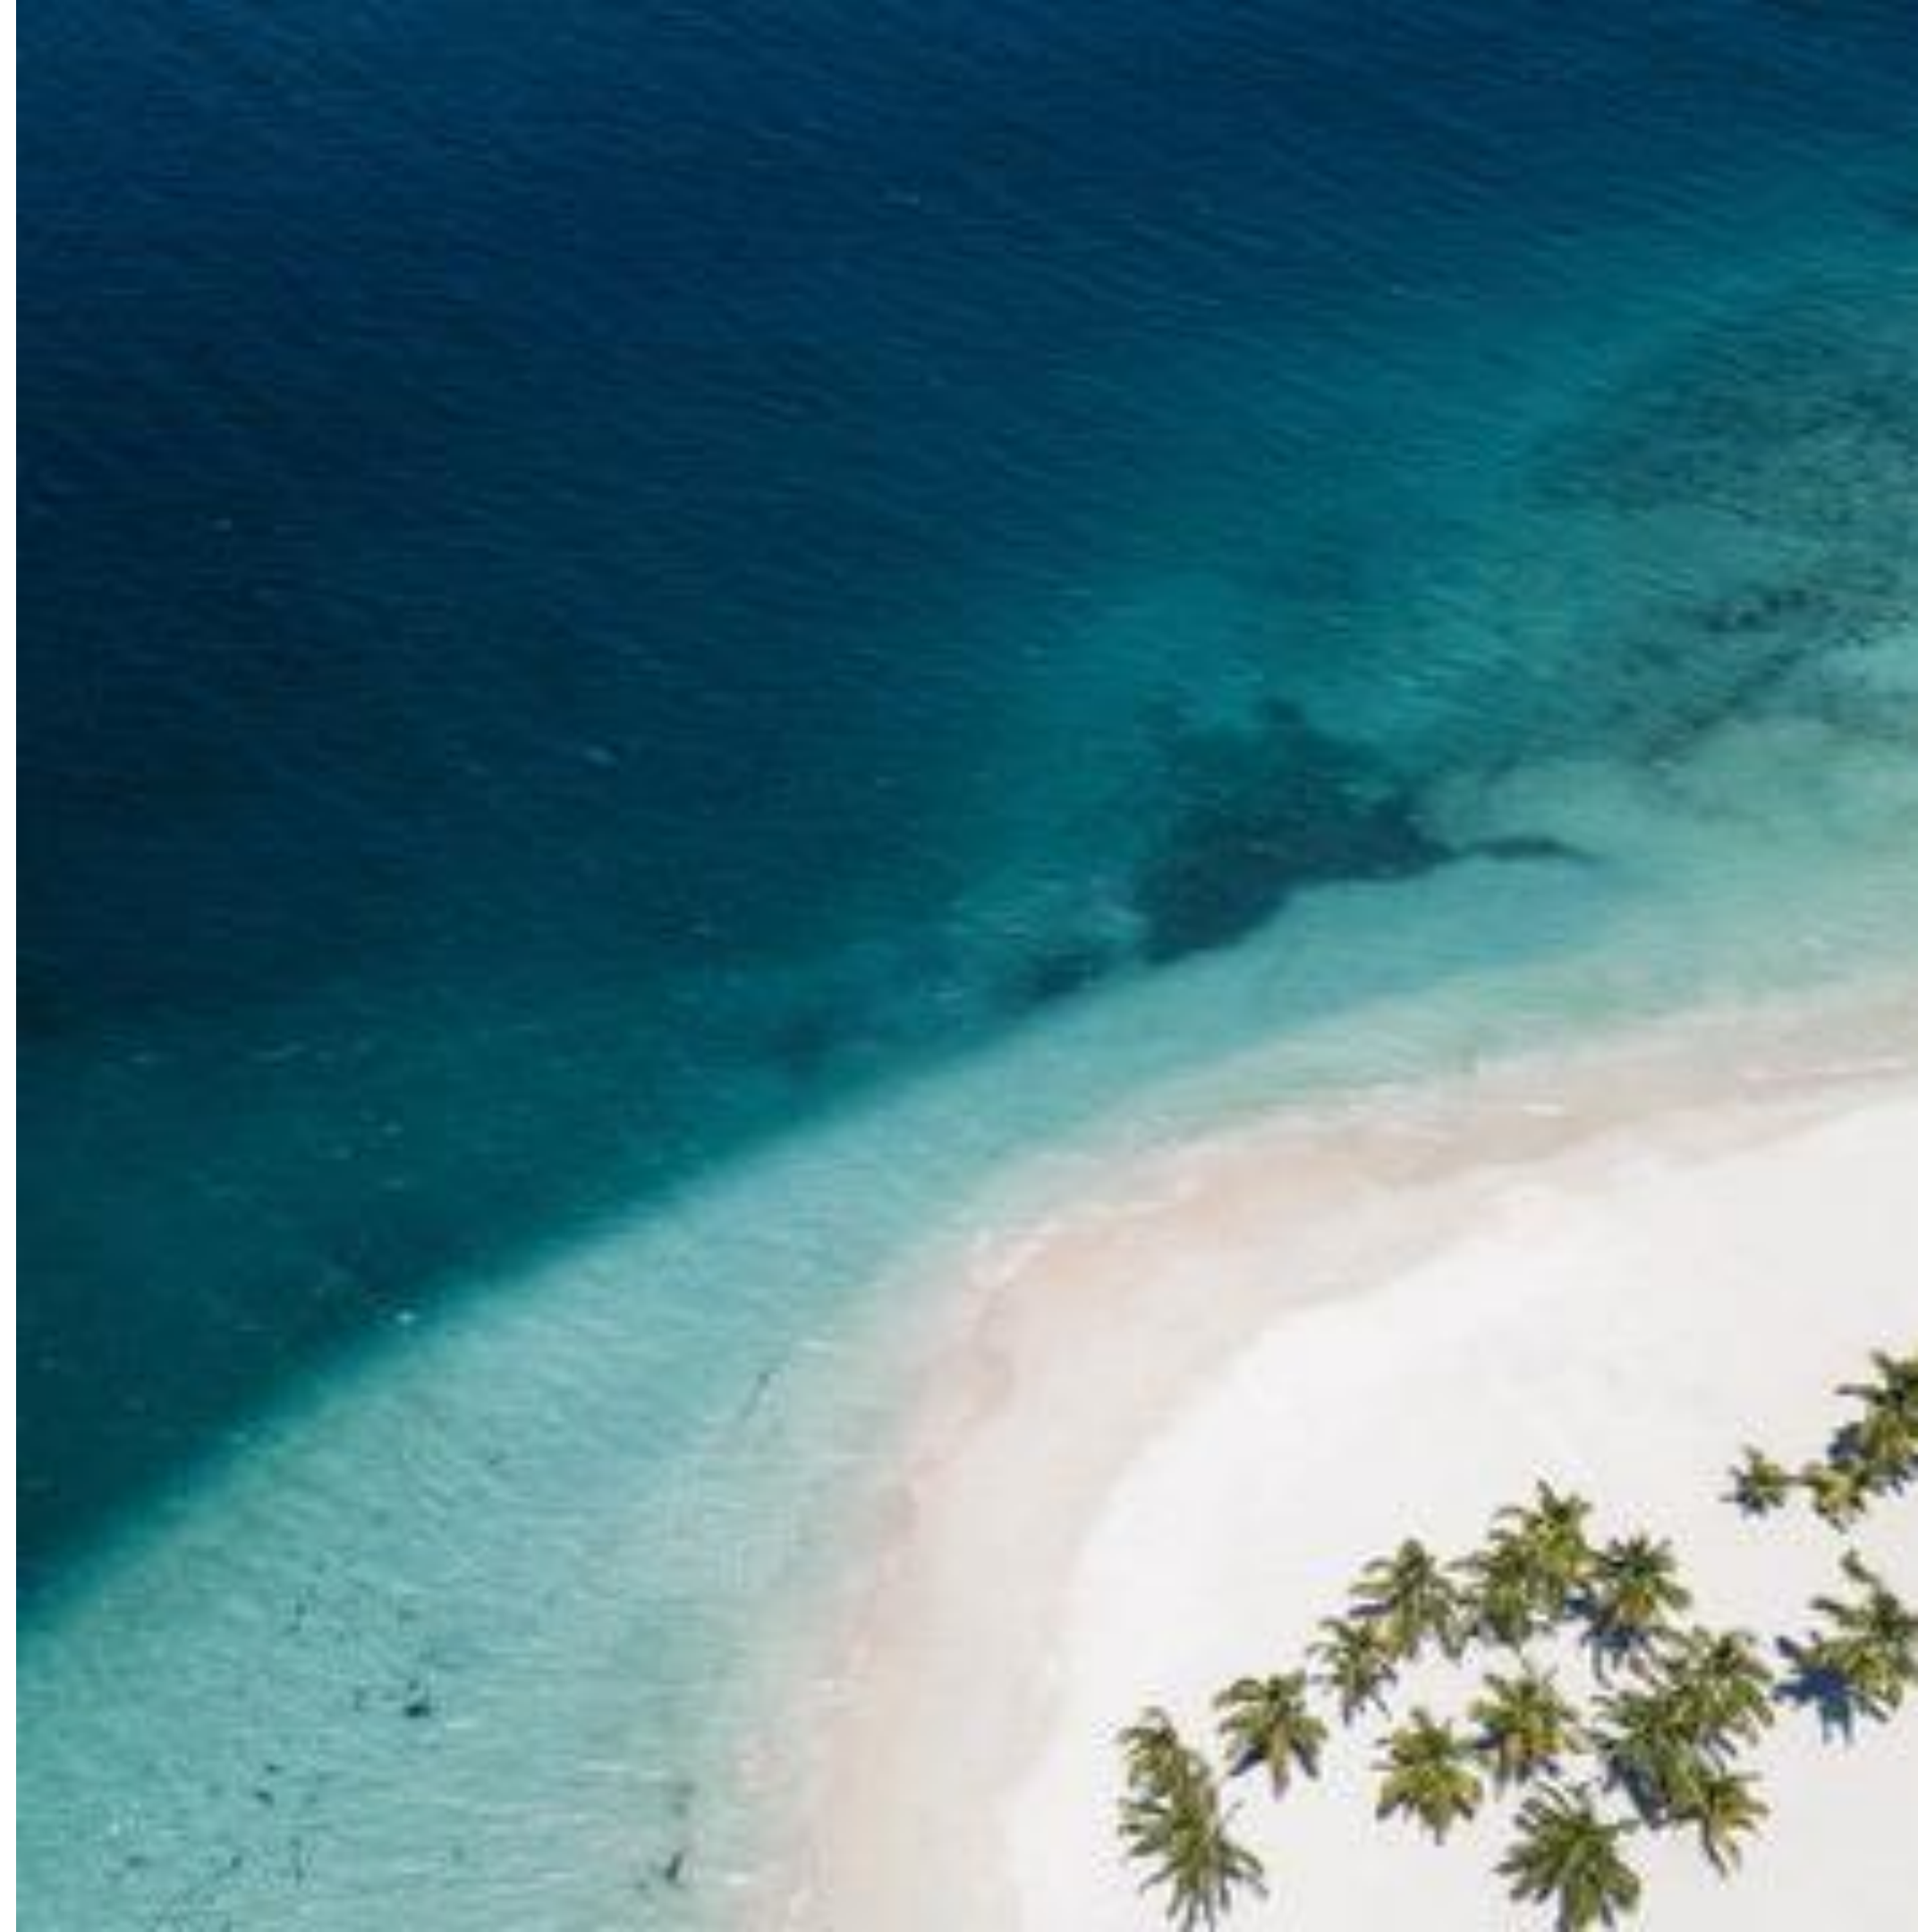

Bávaro

Punta Cana

Con sus playas llenas de palmeras, tranquilos arrecifes de coral y varios hoteles de primera categoría, no es de extrañar que Bávaro Punta Cana, sea uno de los destinos más populares de la República Dominicana. Este centro turístico combina la comodidad y la cultura caribeña con una impresionante oferta de actividades a lo largo de su extensa costa.

Convirtiéndose así en un destino turístico de renombre a nivel mundial, y el más importante de toda la República Dominicana.