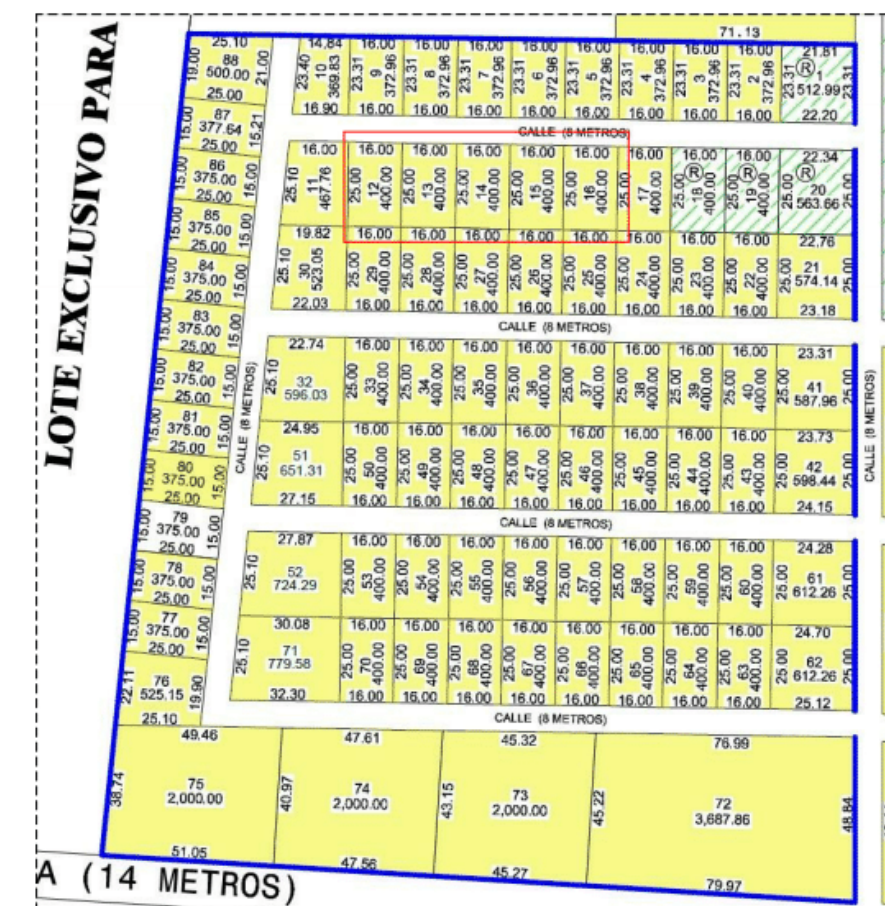

Ubicación

LISTA DE PLANOS

Número de plano	Nombre de plano
A001	PLANO DE UBICACION
A002	MASTER PLAN
A003	PLANTA DE CONJUNTO
A004	PLANTA DIMENSIONADA
A005	PLANTA ARQUITECTONICA
A006	PLANO DE TECHO
A007	ALZADOS
A008	SECCIONES
A009	PERSPECTIVAS
B001	INSTALACIONES ELECTRICAS
B002	INSTALACIONES ELECTRICAS
C001	INSTALACIONES SANITARIAS
C002	ISOMETRICA SANITARIA
C003	DESAGUE DE TECHO
C004	CUANT. DE TUBERIAS Y PIEZAS
C005	DETALLES SANITARIOS
D001	ESTRUCTURALES A
D002	ESTRUCTURALES B
D003	ESTRUCTURALES C
D004	ESTRUCTURALES D
D005	ESTRUCTURALES E
D006	ESTRUCTURALES F
D007	ESTRUCTURALES G