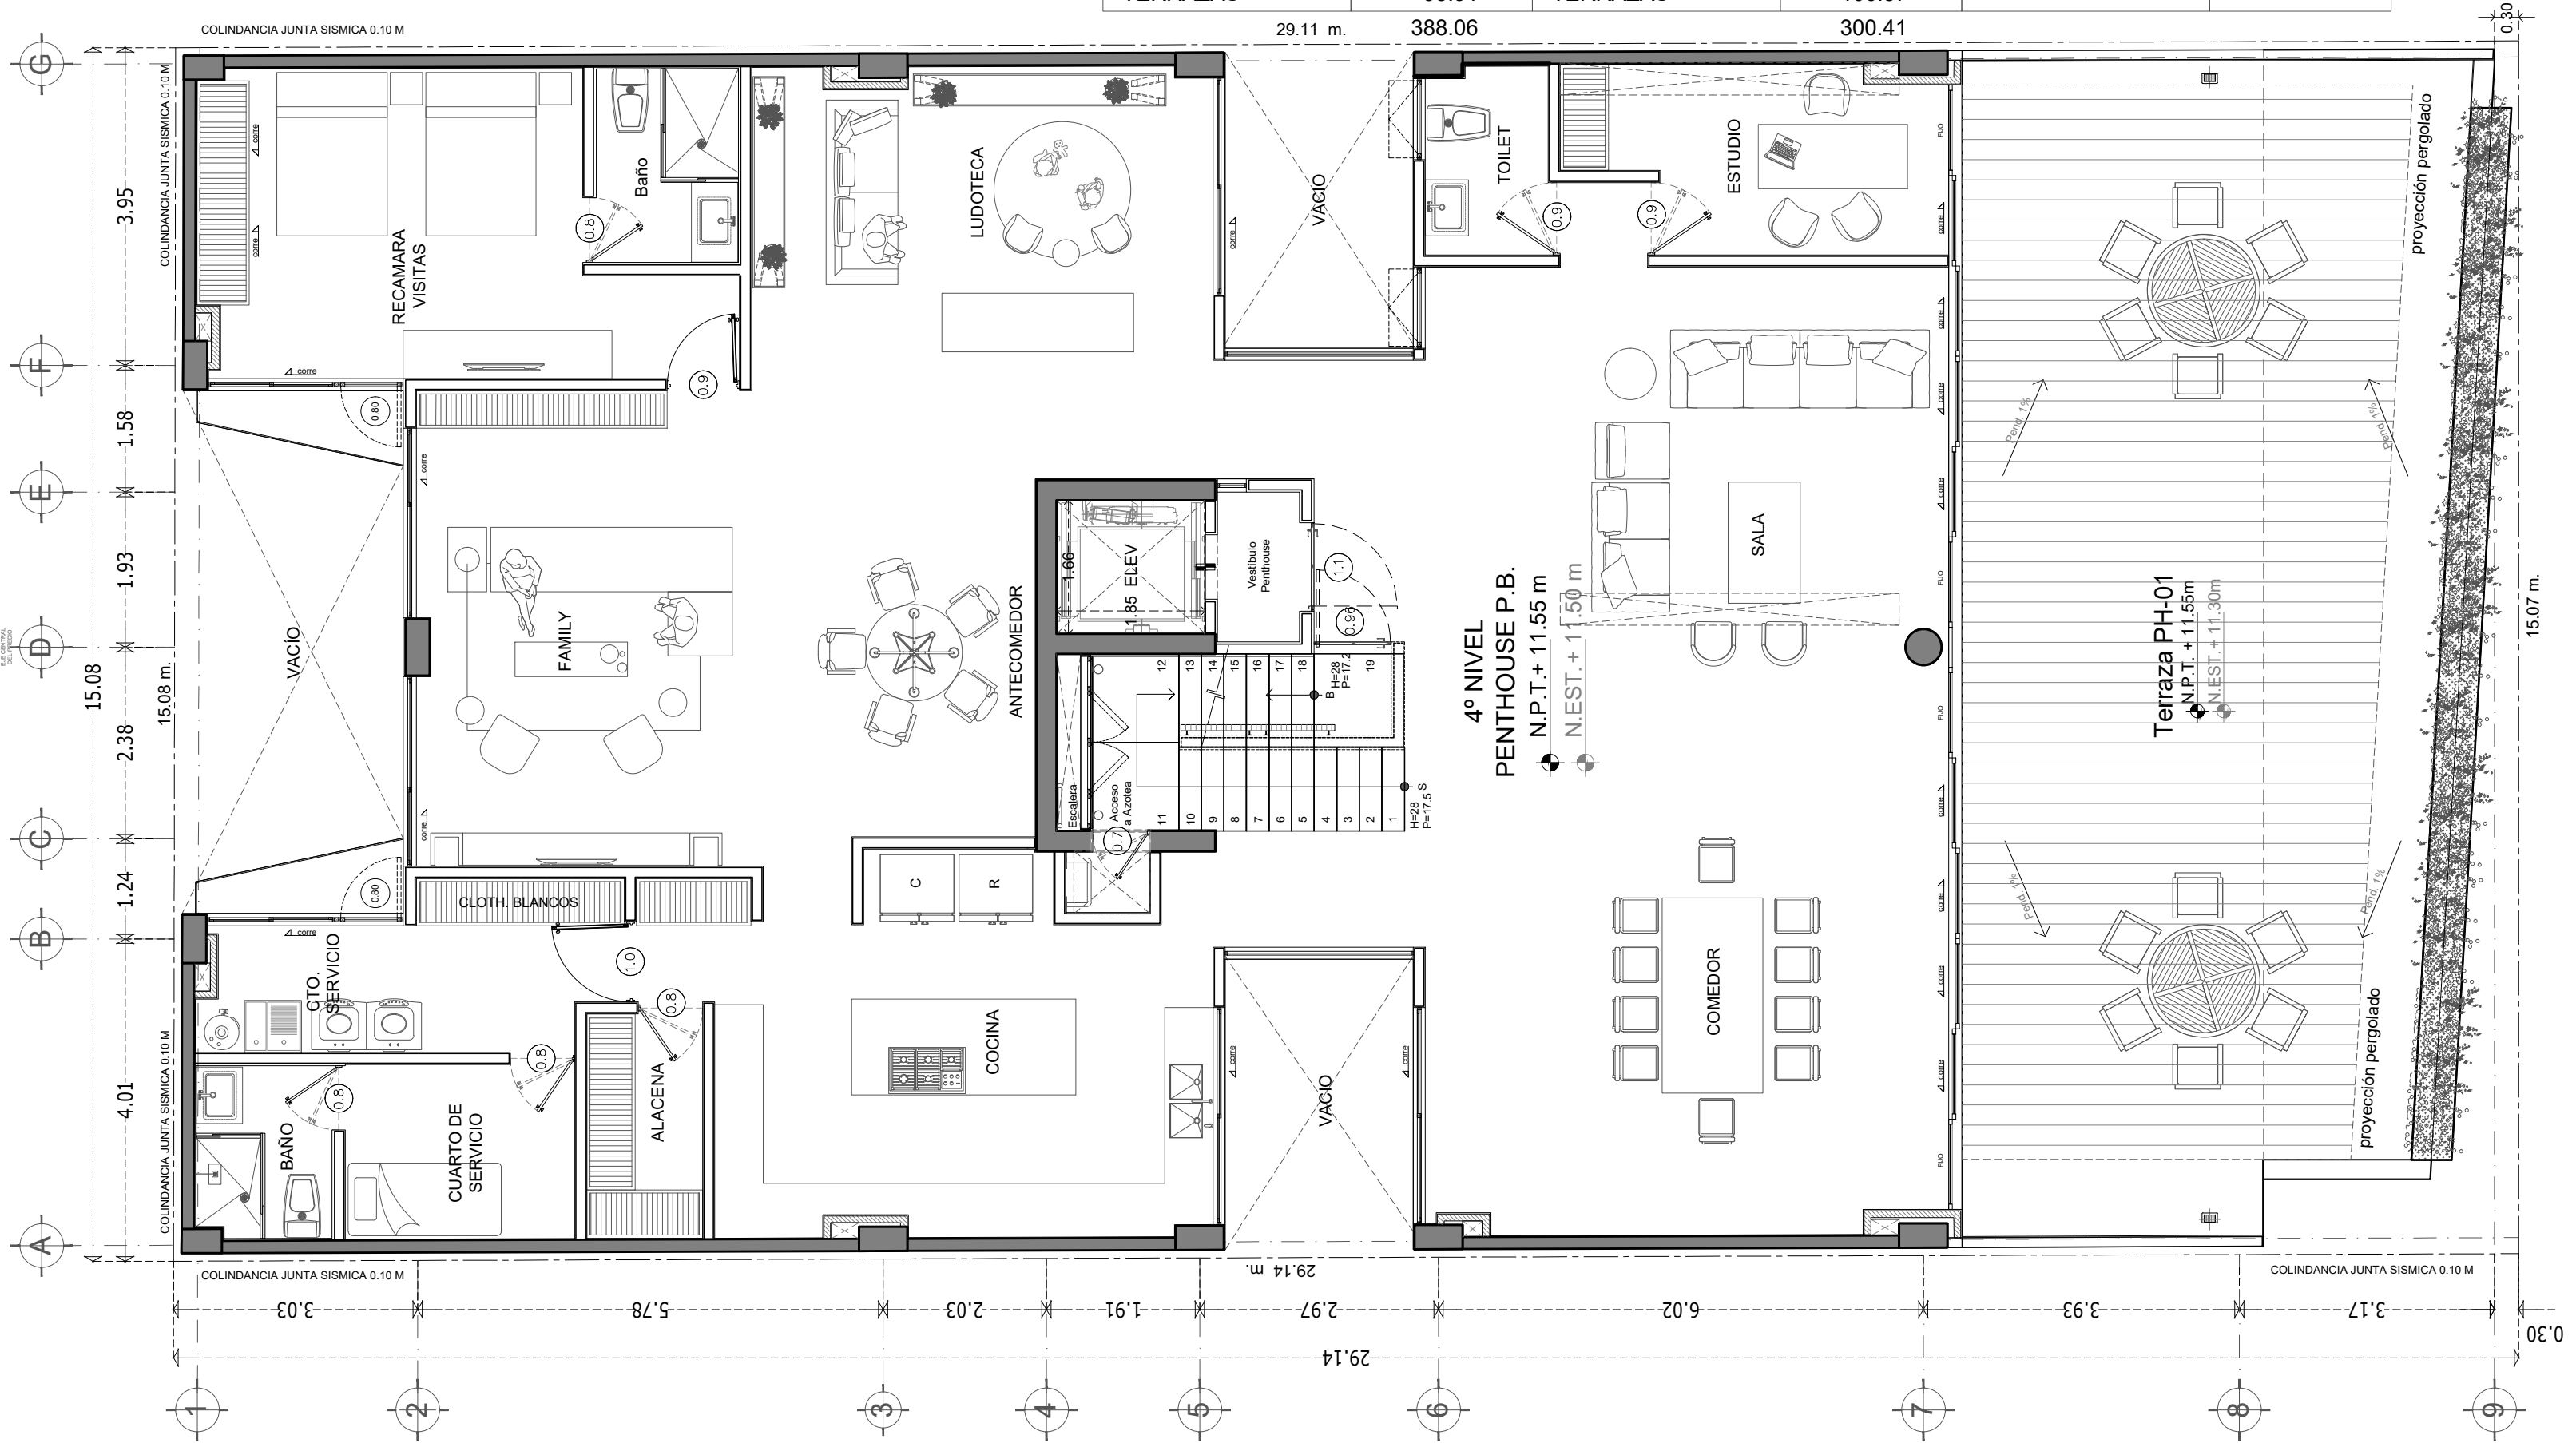

NPT +11.55 m08

ESC. 1:75

NIVEL 04

CUADRO DE ÁREAS DEL PH

DESCRIPCIÓN	TOTAL M2	DESCRIPCIÓN	TOTAL M2	DESCRIPCIÓN	TOTAL M2
PLANTA BAJA	294.15	PLANTA ALTA	193.84	ROOF GARDEN	192.42
TERRAZAS	93.91	TERRAZAS	106.57		
	29.11 m.	388.06	300.41		

NPT +14.70 m09

ESC. 1:75

NIVEL 05

NPT +18.05 m10

ESC. 1:75

NIVEL 06