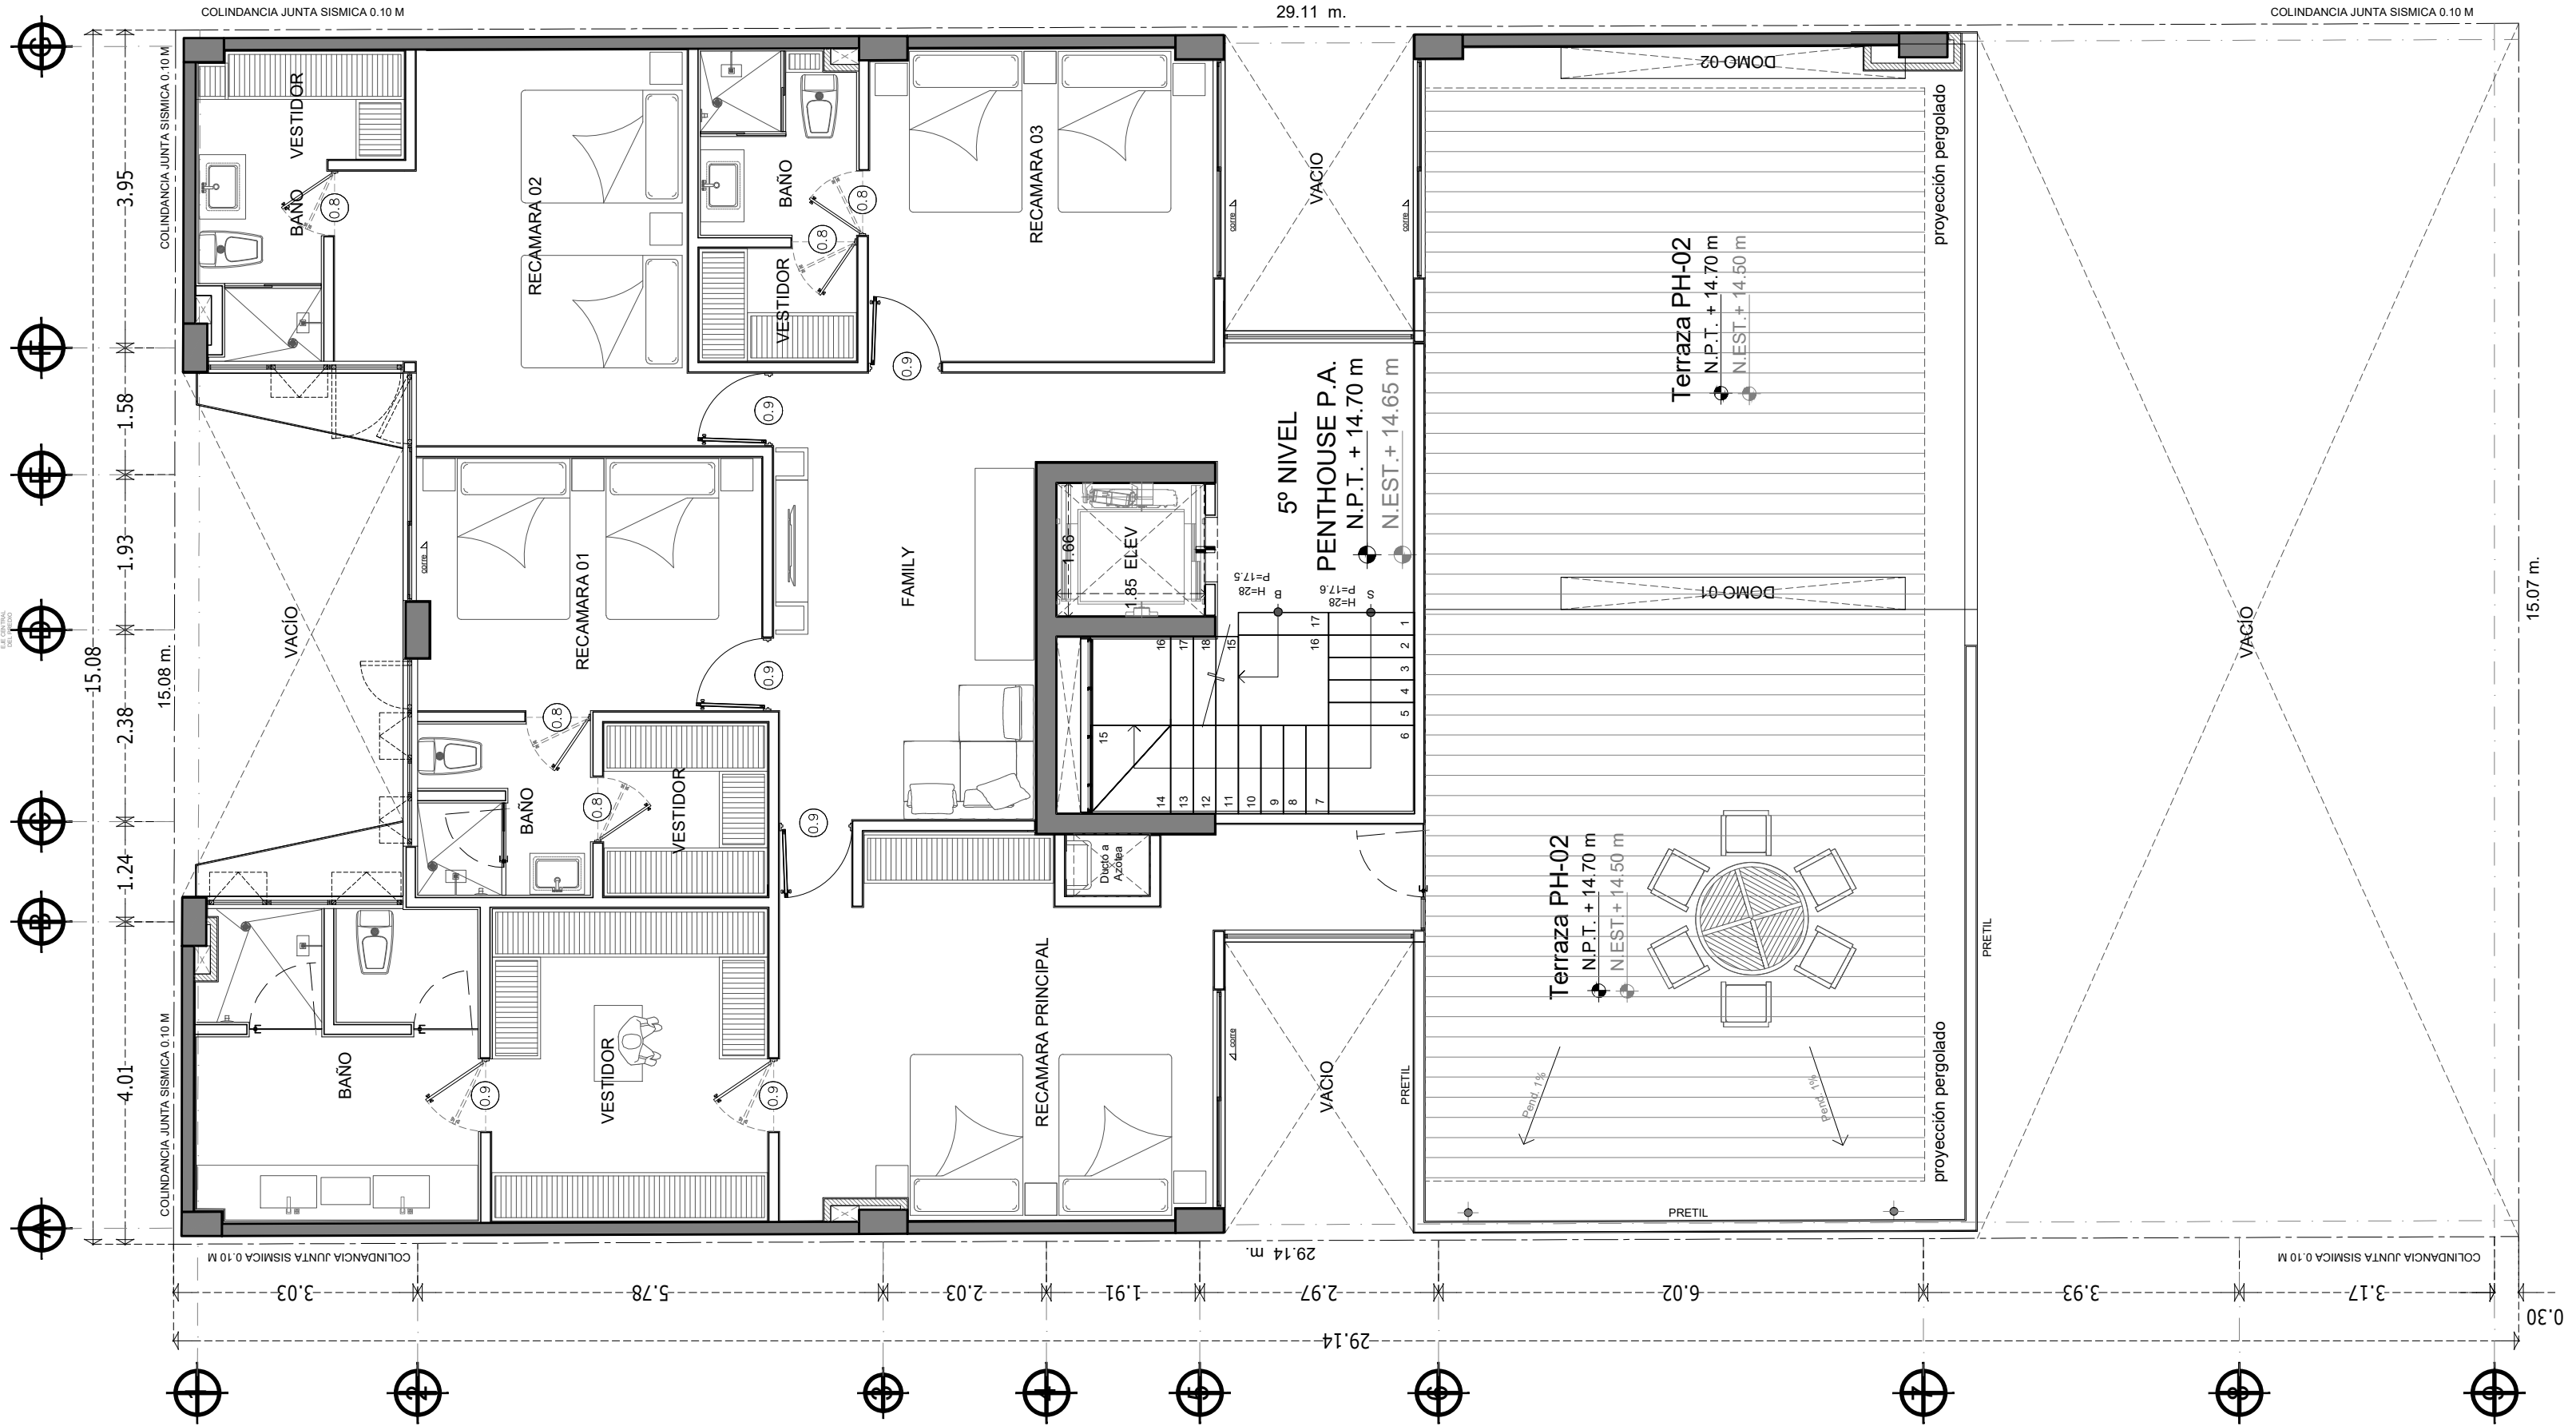

NPT +11.55 m08

ESC. 1:75

NIVEL 04

CUADRO DE ÁREAS DEL PH

DESCRIPCIÓN	TOTAL M2	DESCRIPCIÓN	TOTAL M2	DESCRIPCIÓN	TOTAL M2
PLANTA BAJA	294.15	PLANTA ALTA	193.84	ROOF GARDEN	192.42
TERRAZAS	93.91	TERRAZAS	106.57		
	29.11 m.	388.06	300.41		

NPT +14.70 m09

ESC. 1:75

NIVEL 05

NPT +18.05 m10

ESC. 1:75

NIVEL 06