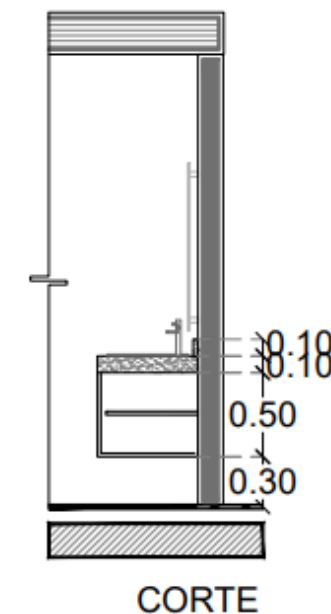

ISOMETRICO