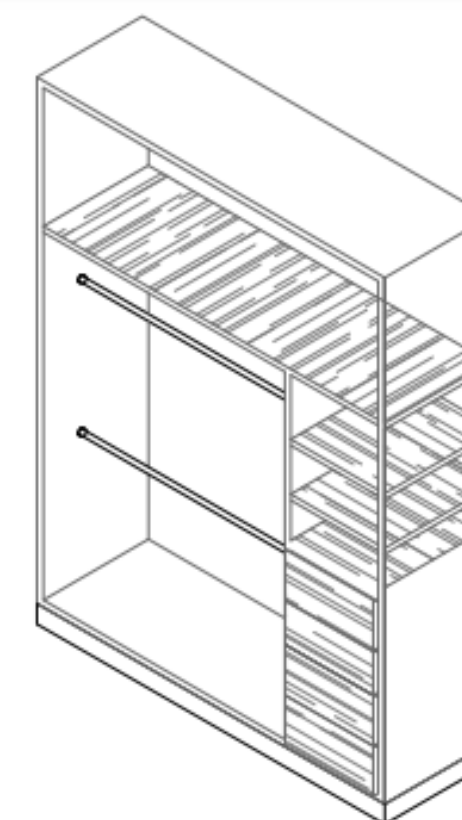

# Closets de recámaras junior

Closet en nicho, fabricada en liston de caobilla de 18mm para módulos, entrepaños, maletero, frentes y cuerpos de cajón triplay de caobilla de 6mm para fondos de cajón. Diseño sin jaladeras rebaje media caña en frentes.

En color por definir acabado poliuretano.

Medidas: Según plano en obra Incluye: Corredera de extensión de 50cm níquel satín mca Jako, Tubo ovalado de aluminio reforzado con brida ovalada para soporte de tubo.

HAB. PLANTA 1

PLANTA

ALZADO 1

ISOMÉTRICO ALZADO 1

HAB. PLANTA 2

PLANTA

ALZADO 1

ISOMÉTRICO ALZADO 1

# Baño secundario

Mueble bajo lavabo, fabricada en liston de caobilla de 18mm para módulos y puertas. Diseño sin jaladeras rebaje media caña en frentes. En color por definir acabado poliuretano. Medidas: Según plano rectificado en obra Incluye: Bisagras bidimensional recta níquel satín mca Jako.