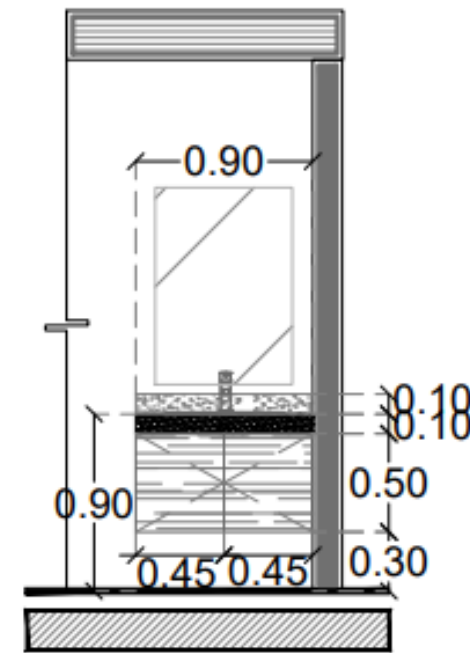

Baño secundario

Mueble bajo lavabo, fabricada en liston de caobilla de 18mm para módulos y puertas. Diseño sin jaladeras rebaje media caña en frentes. En color por definir acabado poliuretano. Medidas: Según plano rectificado en obra Incluye: Bisagras bidimensional recta níquel satín mca Jako.

ALZADO 1