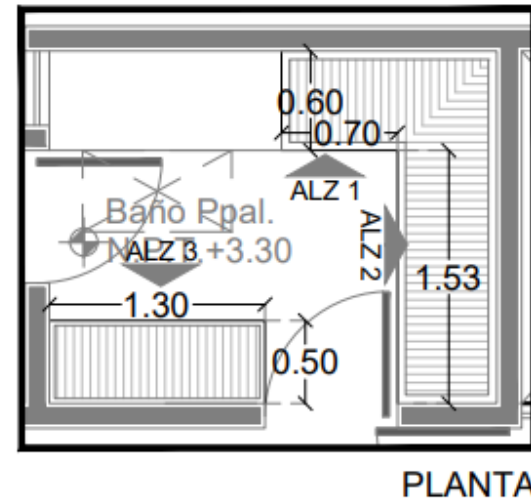

Walking closet recamara principal

Closet vestidor, fabricada en liston de caobilla de 18mm para módulos, entrepaños, maletero, frentes y cuerpos de cajón triplay de caobilla de 6mm para fondos de cajón. Diseño sin jaladeras rebaje media caña en frentes. En color por definir acabado poliuretano.

Medidas: Según plano rectificado en obra
Incluye: Corredera de extensión de 50cm niquel satín mca Jako, Tubo ovalado de aluminio reforzado con brida ovalada para soporte de tubo.

ISOMÉTRICO |
ALZADO 1 Y 2