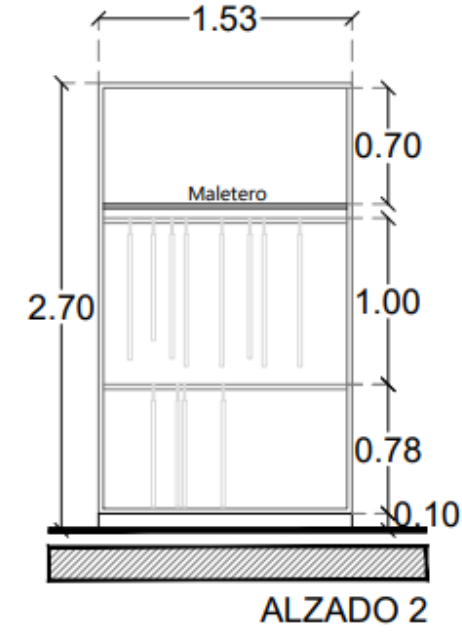

# Cocina Integral

Cocina integral Fabricada en multiplay de sapelli de 18mm para módulos, entrepaños, puertas, frentes y cuerpos de cajón triplay de sapelli de 6mm para fondos de cajón y aereos. Diseño sin jaladeras rebaje media caña en frentes. En color por definir acabado poliuretano. Medidas: Según plano rectificado en obra Incluye: Corredera de extensión de 50cm níquel satín mca Jako, Bisagras bidimensional recta níquel satín mca Jako, Especiero de 15cm extraíble con doble canastilla níquel satín mca Jako.

# Walking closet recamara principal

Closet vestidor, fabricada en liston de caobilla de 18mm para módulos, entrepaños, maletero, frentes y cuerpos de cajón triplay de caobilla de 6mm para fondos de cajón. Diseño sin jaladeras rebaje media caña en frentes. En color por definir acabado poliuretano.

Medidas: Según plano rectificado en obra  
Incluye: Corredera de extensión de 50cm niquel satín mca Jako, Tubo ovalado de aluminio reforzado con brida ovalada para soporte de tubo.

ISOMÉTRICO |  
ALZADO 1 Y 2