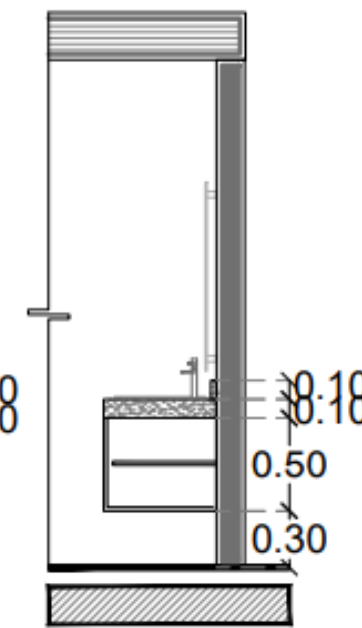

Baño de visitas

Mueble bajo lavabo volado, según diseño en planos por cliente. Fabricada en listón de caobilla de 18mm para módulos y puertas. Diseño sin jaladeras rebaje media caña en frentes. En color por definir acabado poliuretano. Medidas: Según plano rectificado en obra Incluye: Bisagras bidimensional recta níquel satín mca Jako

CORTE