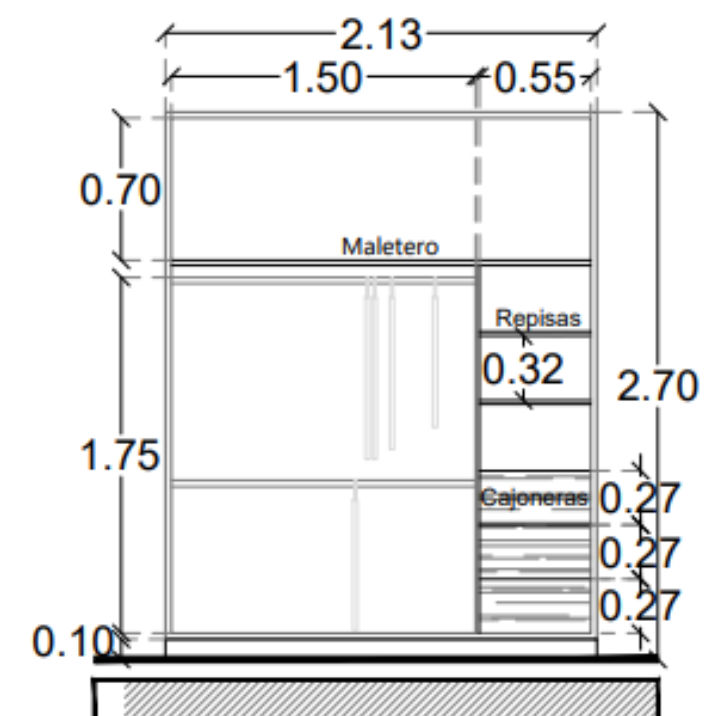

HAB. PLANTA 1

PLANTA

ALZADO 1

ISOMÉTRICO ALZADO 1

HAB. PLANTA 2

PLANTA

ALZADO 1

ISOMÉTRICO ALZADO 1

# Baño secundario

Mueble bajo lavabo, fabricada en liston de caobilla de 18mm para módulos y puertas. Diseño sin jaladeras rebaje media caña en frentes. En color por definir acabado poliuretano. Medidas: Según plano rectificado en obra Incluye: Bisagras bidimensional recta níquel satín mca Jako.

PLANTA

ALZADO 1

CORTE

ISOMÉTRICO