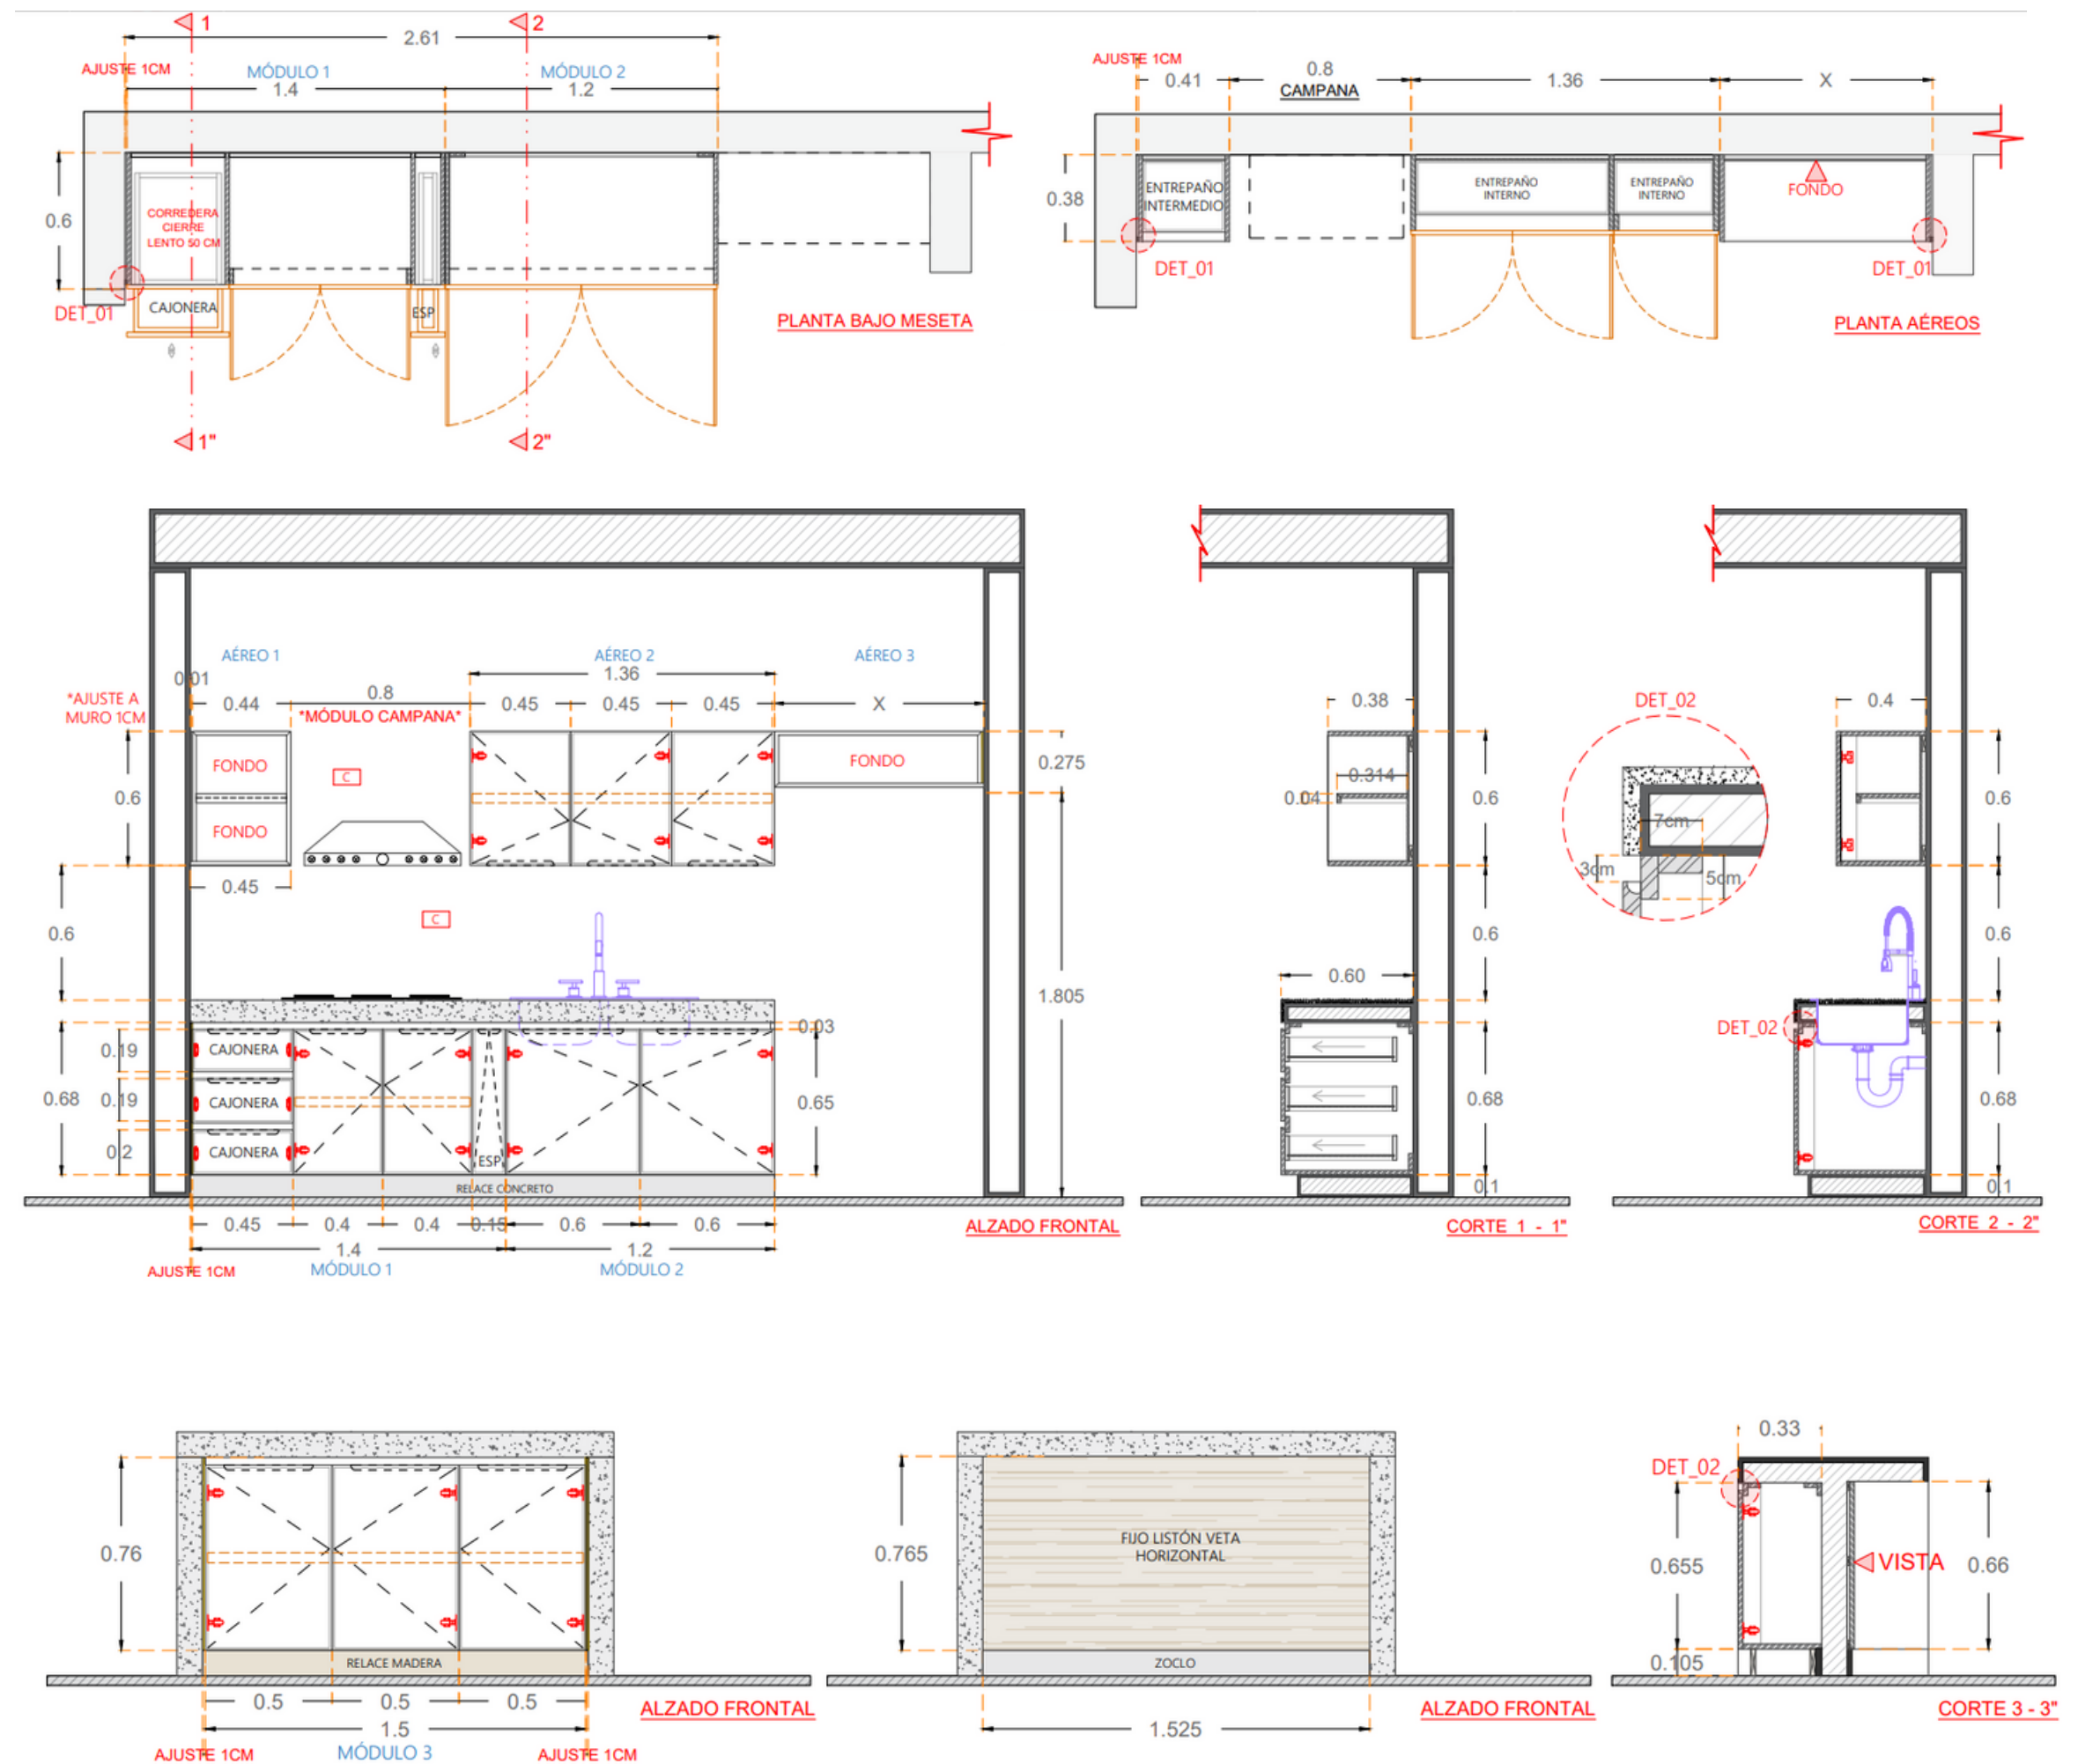

# PAQUETE 3

Cocina integral

Walking closet recámara principal

Closets de las recámaras junior

Baño secundario

# Cocina Integral

Cocina integral Fabricada en multiplay de sapelli de 18mm para módulos, entrepaños, puertas, frentes y cuerpos de cajón triplay de sapelli de 6mm para fondos de cajón y aereos. Diseño sin jaladeras rebaje media caña en frentes. En color por definir acabado poliuretano. Medidas: Según plano rectificado en obra Incluye: Corredera de extensión de 50cm níquel satín mca Jako, Bisagras bidimensional recta níquel satín mca Jako, Especiero de 15cm extraíble con doble canastilla níquel satín mca Jako.

# Walking closet recamara principal

Closet vestidor, fabricada en liston de caobilla de 18mm para módulos, entrepaños, maletero, frentes y cuerpos de cajón triplay de caobilla de 6mm para fondos de cajón. Diseño sin jaladeras rebaje media caña en frentes. En color por definir acabado poliuretano.

Medidas: Según plano rectificado en obra  
Incluye: Corredera de extensión de 50cm niquel satín mca Jako, Tubo ovalado de aluminio reforzado con brida ovalada para soporte de tubo.

ISOMÉTRICO |  
ALZADO 1 Y 2