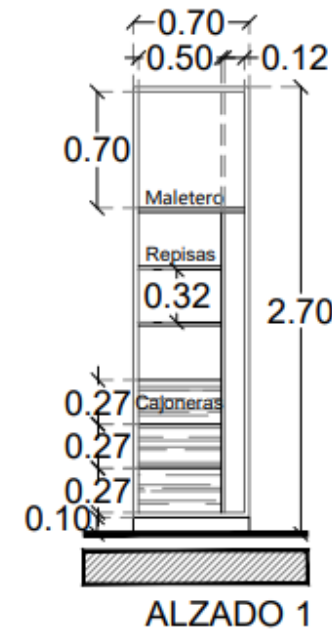

# Cocina Integral

Cocina integral Fabricada en multiplay de sapelli de 18mm para módulos, entrepaños, puertas, frentes y cuerpos de cajón triplay de sapelli de 6mm para fondos de cajón y aereos. Diseño sin jaladeras rebaje media caña en frentes. En color por definir acabado poliuretano. Medidas: Según plano rectificado en obra Incluye: Corredera de extensión de 50cm níquel satín mca Jako, Bisagras bidimensional recta níquel satín mca Jako, Especiero de 15cm extraíble con doble canastilla níquel satín mca Jako.

Medidas: Según plano rectificado en obra  
Incluye: Corredera de extensión de 50cm niquel satín mca Jako, Tubo ovalado de aluminio reforzado con brida ovalada para soporte de tubo.

ISOMÉTRICO |  
ALZADO 1 Y 2