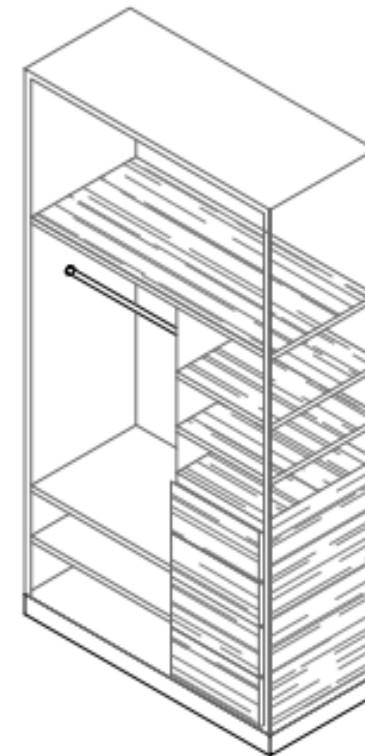

# PAQUETE 3

Cocina integral

Walking closet recámara principal

Closets de las recámaras junior

Baño secundario

# Cocina Integral

Cocina integral Fabricada en multiplay de sapelli de 18mm para módulos, entrepaños, puertas, frentes y cuerpos de cajón triplay de sapelli de 6mm para fondos de cajón y aereos. Diseño sin jaladeras rebaje media caña en frentes. En color por definir acabado poliuretano. Medidas: Según plano rectificado en obra Incluye: Corredera de extensión de 50cm níquel satín mca Jako, Bisagras bidimensional recta níquel satín mca Jako, Especiero de 15cm extraíble con doble canastilla níquel satín mca Jako.

# Walking closet recamara principal

Closet vestidor, fabricada en liston de caobilla de 18mm para módulos, entrepaños, maletero, frentes y cuerpos de cajón triplay de caobilla de 6mm para fondos de cajón. Diseño sin jaladeras rebaje media caña en frentes. En color por definir acabado poliuretano.

Medidas: Según plano rectificado en obra  
Incluye: Corredera de extensión de 50cm niquel satín mca Jako, Tubo ovalado de aluminio reforzado con brida ovalada para soporte de tubo.

ISOMÉTRICO |  
ALZADO 1 Y 2