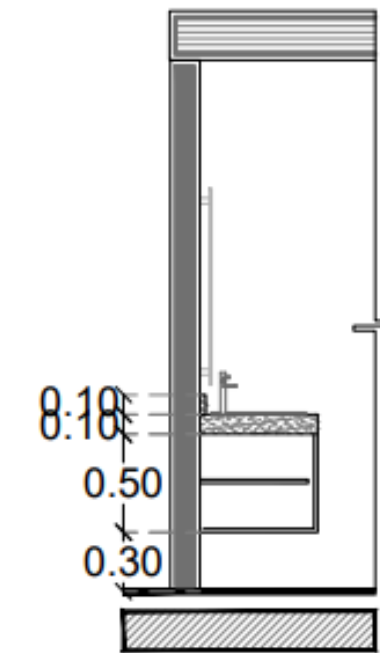

HAB. PLANTA 1

PLANTA

ALZADO 1

ISOMÉTRICO ALZADO 1

HAB. PLANTA 2

PLANTA

ALZADO 1

ISOMÉTRICO ALZADO 1

# Baño secundario

Mueble bajo lavabo, fabricada en liston de caobilla de 18mm para módulos y puertas. Diseño sin jaladeras rebaje media caña en frentes. En color por definir acabado poliuretano. Medidas: Según plano rectificado en obra Incluye: Bisagras bidimensional recta níquel satín mca Jako.

PLANTA

ALZADO 1

CORTE

ISOMÉTRICO

# Baño de visitas

Mueble bajo lavabo volado, según diseño en planos por cliente. Fabricada en listón de caobilla de 18mm para módulos y puertas. Diseño sin jaladeras rebaje media caña en frentes. En color por definir acabado poliuretano. Medidas: Según plano rectificado en obra Incluye: Bisagras bidimensional recta níquel satín mca Jako