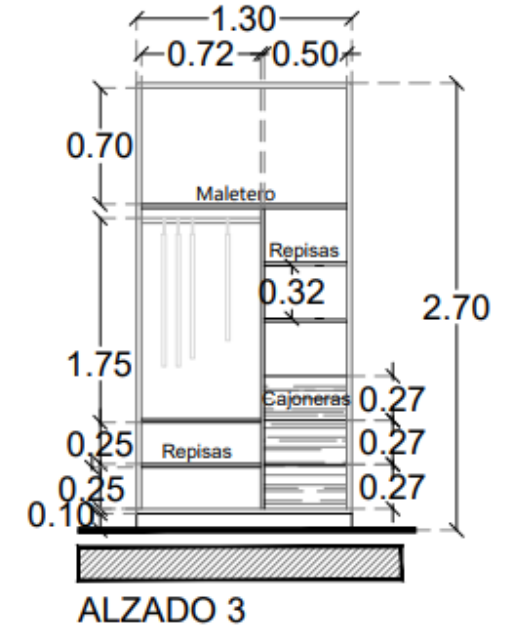

# Cocina Integral

Cocina integral Fabricada en multiplay de sapelli de 18mm para módulos, entrepaños, puertas, frentes y cuerpos de cajón triplay de sapelli de 6mm para fondos de cajón y aereos. Diseño sin jaladeras rebaje media caña en frentes. En color por definir acabado poliuretano. Medidas: Según plano rectificado en obra Incluye: Corredera de extensión de 50cm níquel satín mca Jako, Bisagras bidimensional recta níquel satín mca Jako, Especiero de 15cm extraíble con doble canastilla níquel satín mca Jako.

# Walking closet recamara principal

Closet vestidor, fabricada en liston de caobilla de 18mm para módulos, entrepaños, maletero, frentes y cuerpos de cajón triplay de caobilla de 6mm para fondos de cajón. Diseño sin jaladeras rebaje media caña en frentes. En color por definir acabado poliuretano.

Medidas: Según plano rectificado en obra  
Incluye: Corredera de extensión de 50cm niquel satín mca Jako, Tubo ovalado de aluminio reforzado con brida ovalada para soporte de tubo.

ISOMÉTRICO |  
ALZADO 1 Y 2