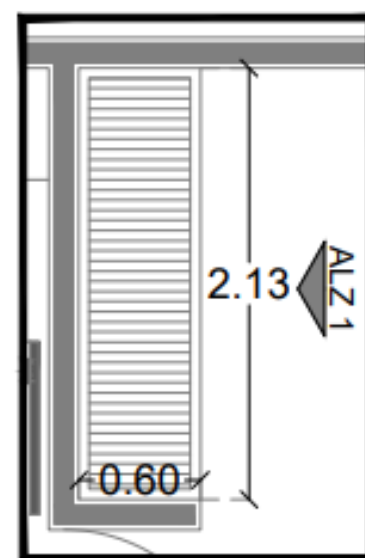

HAB. PLANTA 1

PLANTA

ALZADO 1

ISOMÉTRICO ALZADO 1

HAB. PLANTA 2

PLANTA

ALZADO 1

ISOMÉTRICO ALZADO 1

# Baño secundario

Mueble bajo lavabo, fabricada en liston de caobilla de 18mm para módulos y puertas. Diseño sin jaladeras rebaje media caña en frentes. En color por definir acabado poliuretano. Medidas: Según plano rectificado en obra Incluye: Bisagras bidimensional recta níquel satín mca Jako.