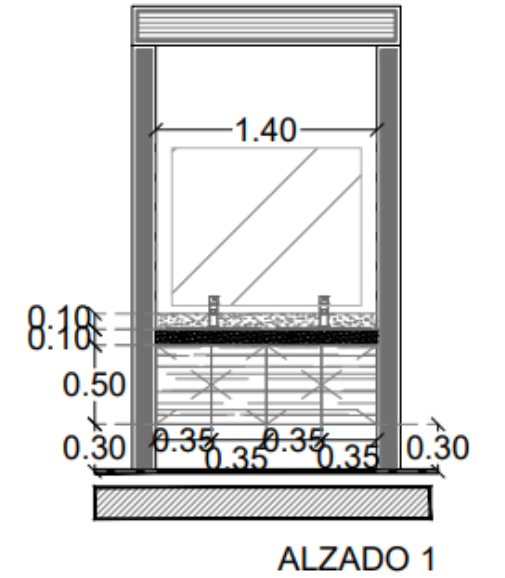

ISOMETRICO