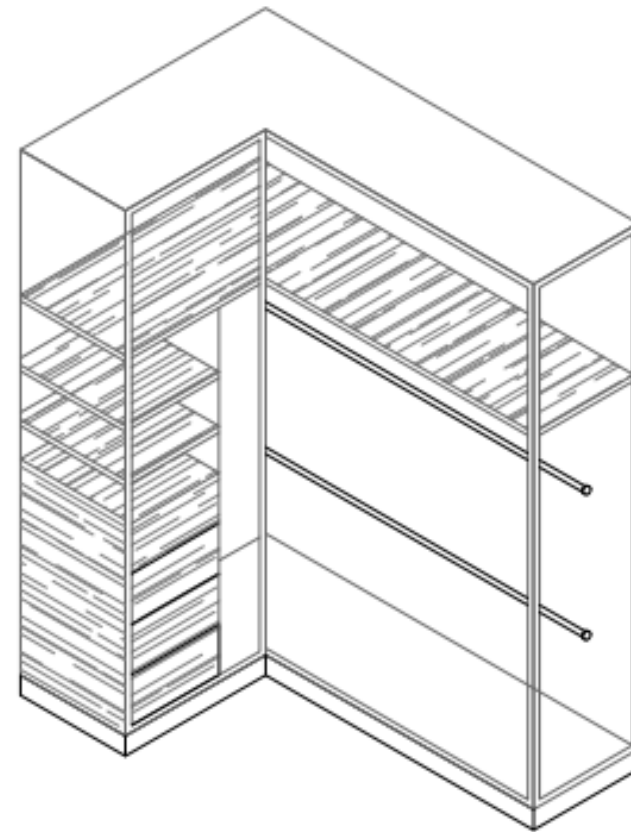

Walking closet recamara principal

Closet vestidor, fabricada en liston de caobilla de 18mm para módulos, entrepaños, maletero, frentes y cuerpos de cajón triplay de caobilla de 6mm para fondos de cajón. Diseño sin jaladeras rebaje media caña en frentes. En color por definir acabado poliuretano.

Medidas: Según plano rectificado en obra
Incluye: Corredera de extensión de 50cm niquel satín mca Jako, Tubo ovalado de aluminio reforzado con brida ovalada para soporte de tubo.

ISOMÉTRICO |
ALZADO 1 Y 2