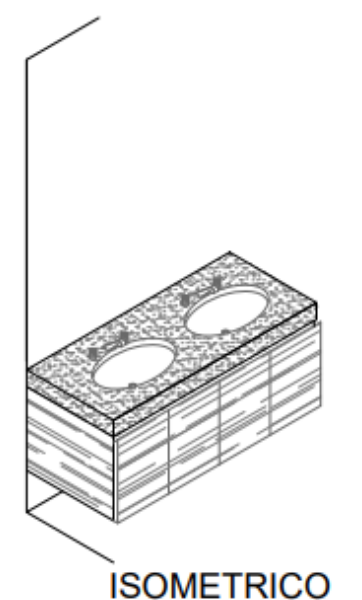

# Cocina Integral

Cocina integral Fabricada en multiplay de sapelli de 18mm para módulos, entrepaños, puertas, frentes y cuerpos de cajón triplay de sapelli de 6mm para fondos de cajón y aereos. Diseño sin jaladeras rebaje media caña en frentes. En color por definir acabado poliuretano. Medidas: Según plano rectificado en obra Incluye: Corredera de extensión de 50cm níquel satín mca Jako, Bisagras bidimensional recta níquel satín mca Jako, Especiero de 15cm extraíble con doble canastilla níquel satín mca Jako.

# Walking closet recamara principal

Closet vestidor, fabricada en liston de caobilla de 18mm para módulos, entrepaños, maletero, frentes y cuerpos de cajón triplay de caobilla de 6mm para fondos de cajón. Diseño sin jaladeras rebaje media caña en frentes. En color por definir acabado poliuretano.

Medidas: Según plano rectificado en obra  
Incluye: Corredera de extensión de 50cm niquel satín mca Jako, Tubo ovalado de aluminio reforzado con brida ovalada para soporte de tubo.

ISOMÉTRICO |  
ALZADO 1 Y 2

ISOMÉTRICO |  
ALZADO 3

ISOMETRICO