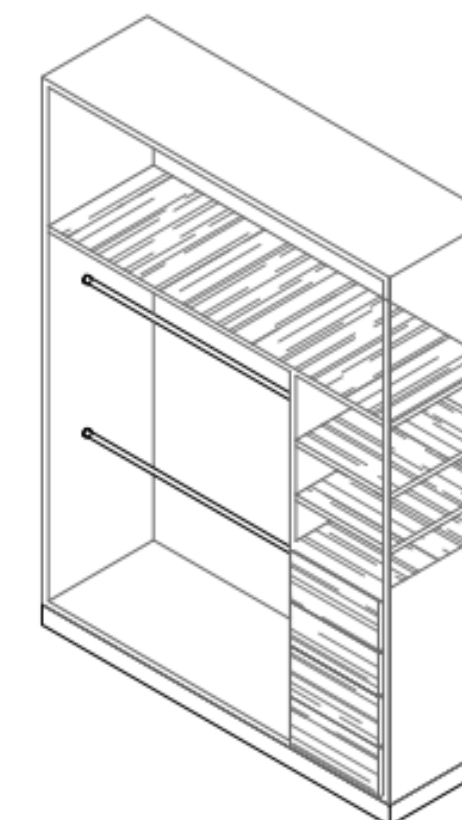

HAB. PLANTA 1

PLANTA

ALZADO 1

ISOMÉTRICO ALZADO 1

HAB. PLANTA 2

PLANTA

ALZADO 1

ISOMÉTRICO ALZADO 1

# Baño secundario

Mueble bajo lavabo, fabricada en liston de caobilla de 18mm para módulos y puertas. Diseño sin jaladeras rebaje media caña en frentes. En color por definir acabado poliuretano. Medidas: Según plano rectificado en obra Incluye: Bisagras bidimensional recta níquel satín mca Jako.

# Baño de visitas

Mueble bajo lavabo volado, según diseño en planos por cliente. Fabricada en listón de caobilla de 18mm para módulos y puertas. Diseño sin jaladeras rebaje media caña en frentes. En color por definir acabado poliuretano. Medidas: Según plano rectificado en obra Incluye: Bisagras bidimensional recta níquel satín mca Jako