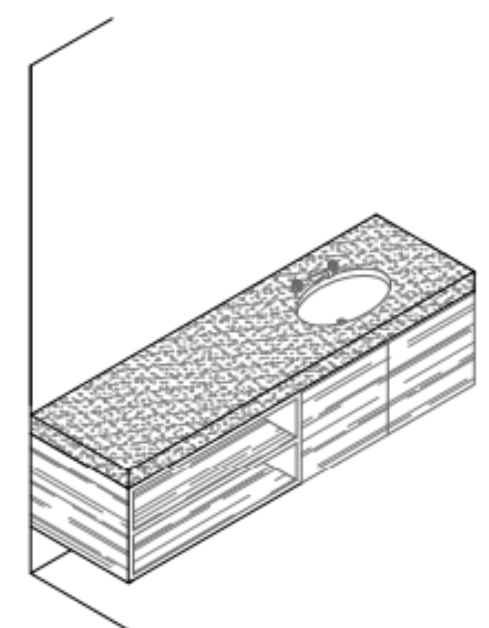

ISOMETRICO