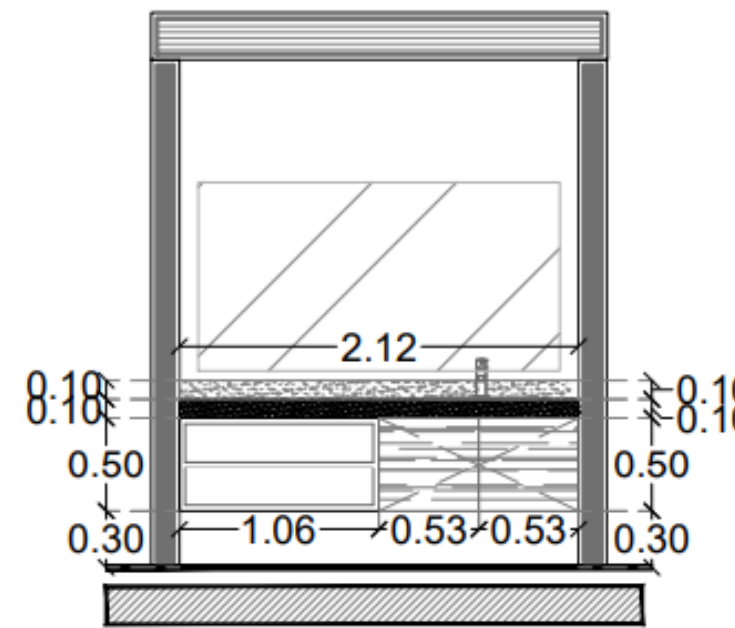

Baño de visitas

Mueble bajo lavabo volado, según diseño en planos por cliente. Fabricada en listón de caobilla de 18mm para módulos y puertas. Diseño sin jaladeras rebaje media caña en frentes. En color por definir acabado poliuretano. Medidas: Según plano rectificado en obra Incluye: Bisagras bidimensional recta níquel satín mca Jako

ALZADO 1