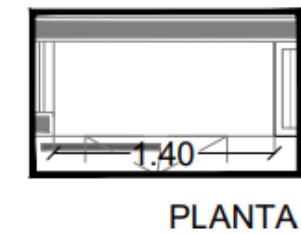

ISOMETRICO