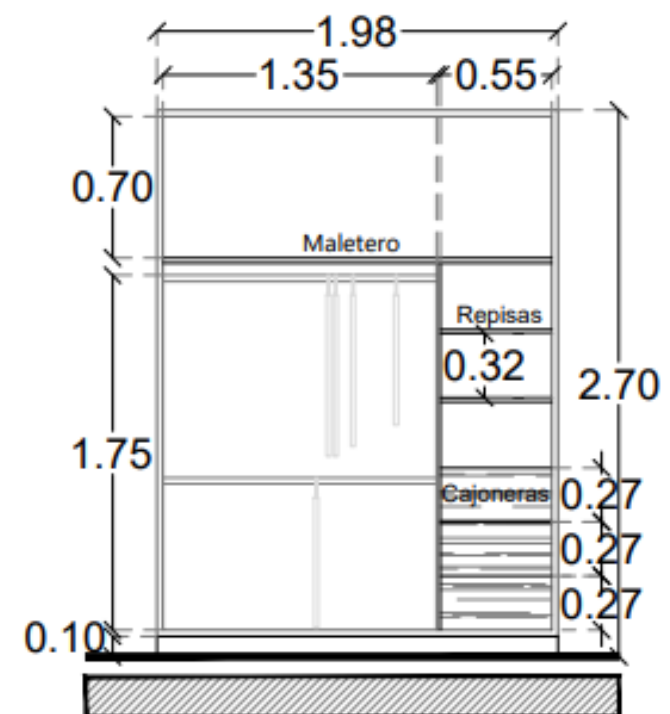

# Closets de recámaras junior

Closet en nicho, fabricada en liston de caobilla de 18mm para módulos, entrepaños, maletero, frentes y cuerpos de cajón triplay de caobilla de 6mm para fondos de cajón. Diseño sin jaladeras rebaje media caña en frentes.

HAB. PLANTA 1

PLANTA

ALZADO 1

ISOMÉTRICO ALZADO 1

HAB. PLANTA 2

PLANTA

ALZADO 1

ISOMÉTRICO ALZADO 1