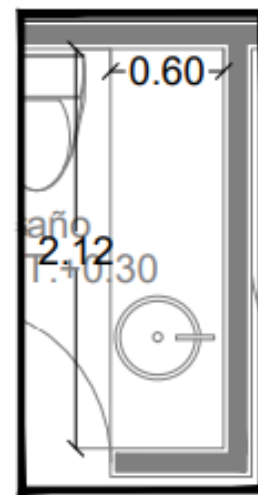

# Baño secundario

Mueble bajo lavabo, fabricada en liston de caobilla de 18mm para módulos y puertas. Diseño sin jaladeras rebaje media caña en frentes. En color por definir acabado poliuretano. Medidas: Según plano rectificado en obra Incluye: Bisagras bidimensional recta níquel satín mca Jako.

PLANTA

ALZADO 1

CORTE

ISOMÉTRICO

# Baño de visitas

Mueble bajo lavabo volado, según diseño en planos por cliente. Fabricada en listón de caobilla de 18mm para módulos y puertas. Diseño sin jaladeras rebaje media caña en frentes. En color por definir acabado poliuretano. Medidas: Según plano rectificado en obra Incluye: Bisagras bidimensional recta níquel satín mca Jako