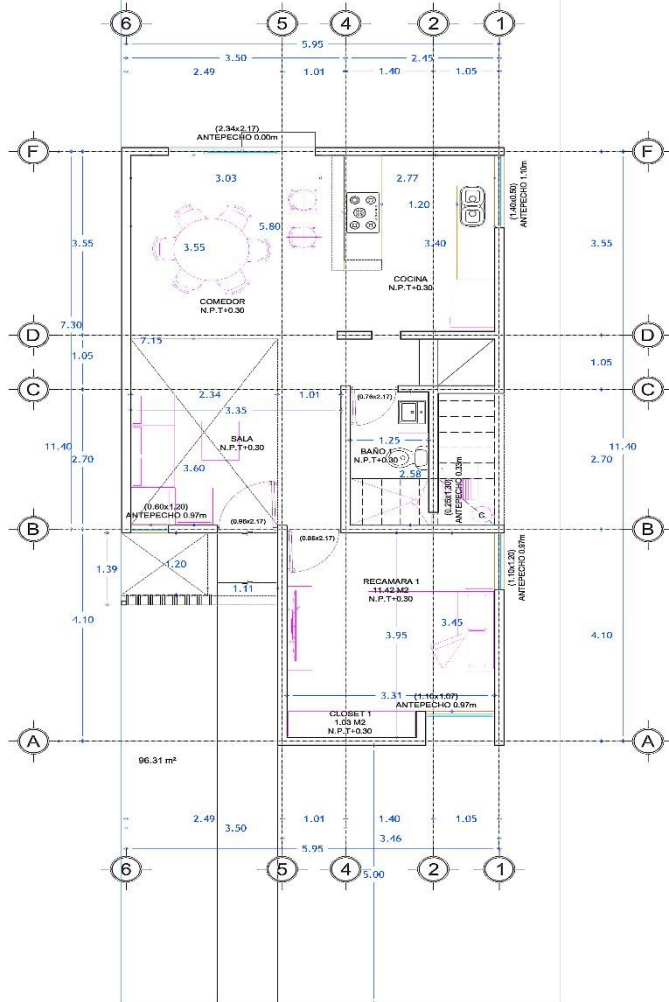

El fraccionamiento constará de 8 diferentes modelos de casa, cada una contará con increíbles acabados los cuales les proporcionaran a las viviendas una elegante distinción del resto.

Modelo 59

Sala/Comedor, Cocina, Recámara 1, Recámara 2, Baño completo, Terraza

Modelo 65

Sala/Comedor, Cocina, Recámara 1, Recámara 2, Baño completo, Terraza

Modelo 83

Planta Baja

- Sala/Comedor.
- Cocina.
- Medio baño de visitas.
- Terraza.

Modelo 83

Planta Alta

-Recámara secundaria.

-Recámara principal

-Baño completo

Modelo 93

Planta Baja

- Sala
- Comedor.
- Cocina.
- Recámara secundaria.
- Medio baño de visitas.
- Terraza

Modelo 93

Planta Alta

- Recámara secundaria.
- Recámara principal
- Baño completo

Modelo 95

Planta Baja

-Sala/Comedor.

-Cocina.

-Medio baño de visitas.

-Terraza.

Modelo 95

Planta Alta