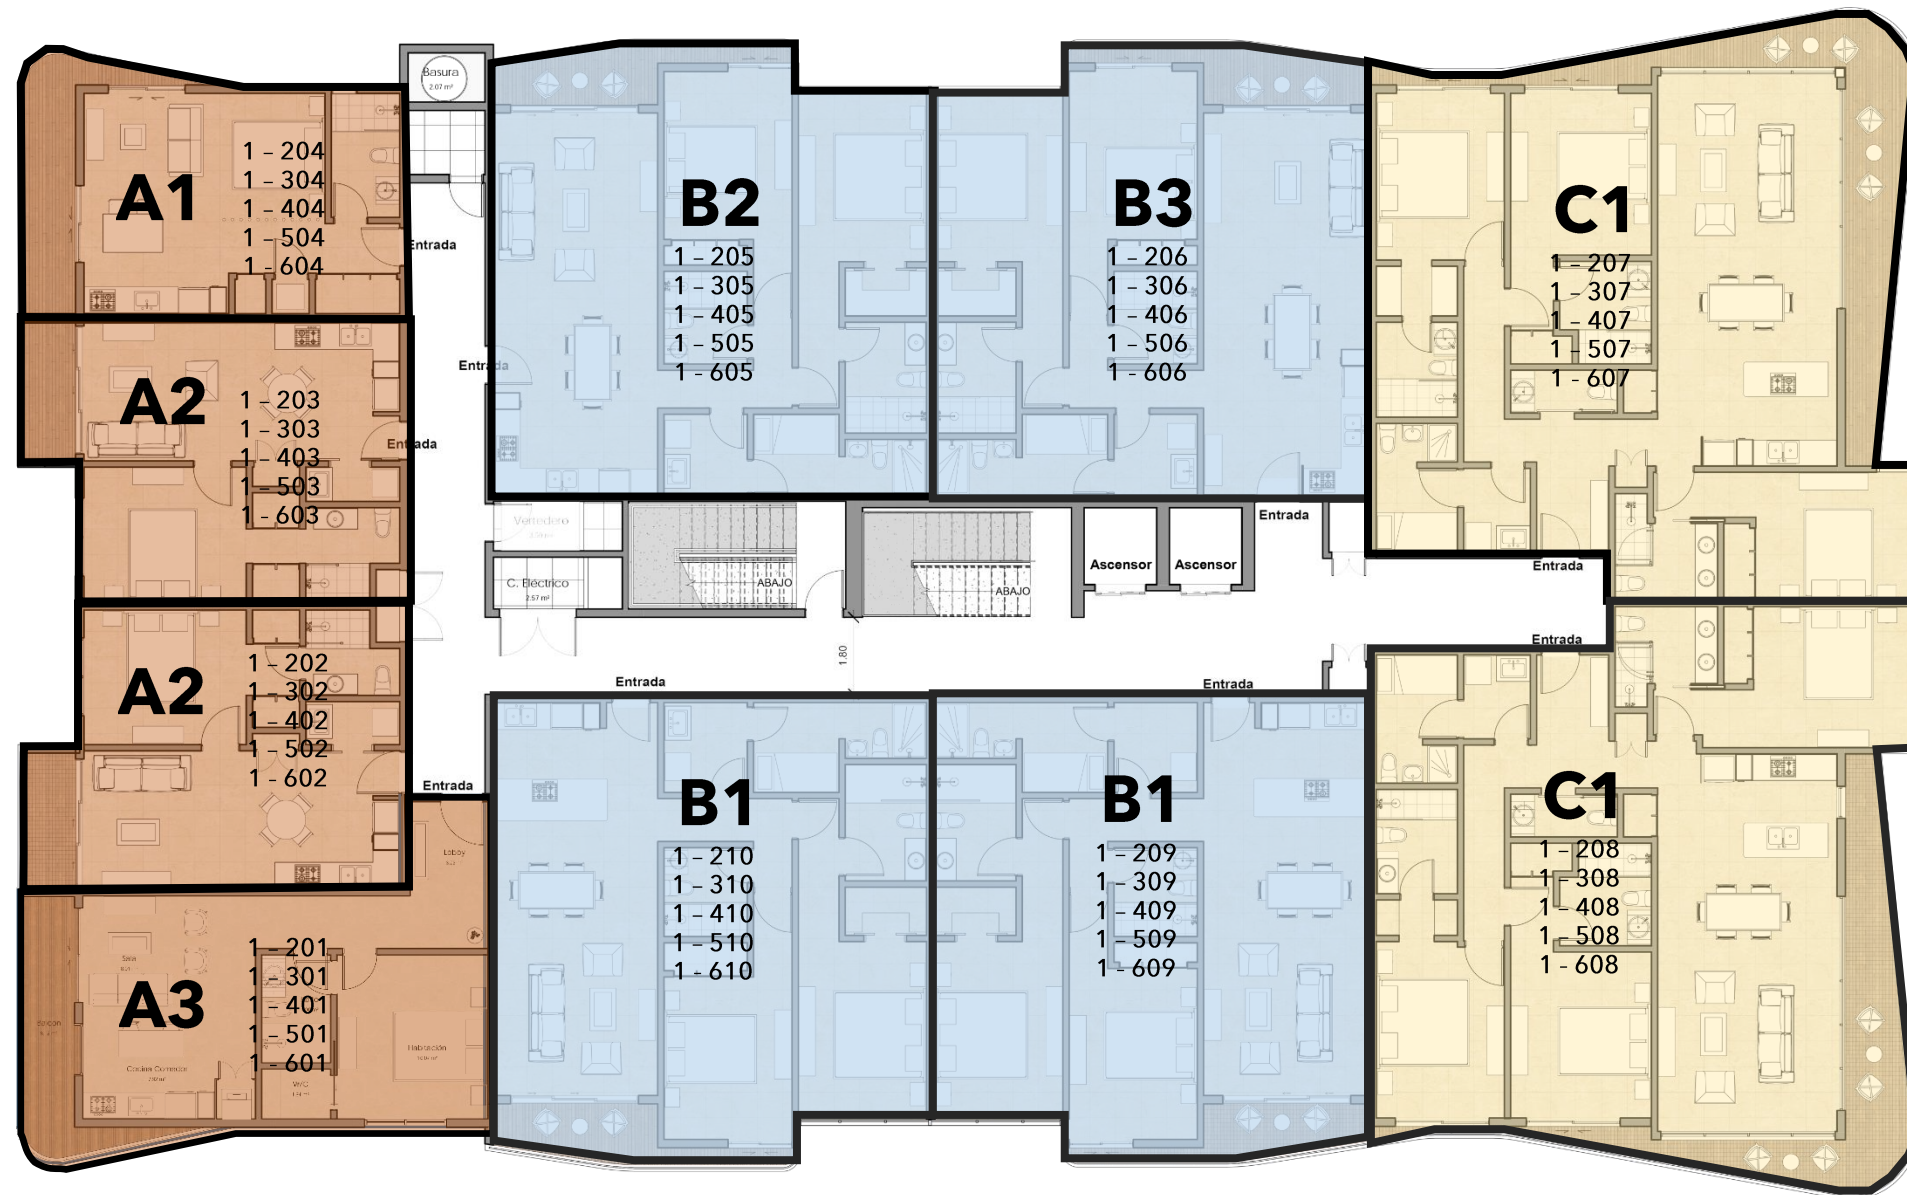

TIPOLOGÍAS DE APARTAMENTOS

NIVELES 2do @6to
10 UNIDADES POR NIVEL

TIPO A:

- A1 - 1 unidad / 50.55mt²
- A2 - 2 unidades / 56.55mt²
- A3 - 1 unidad / 65.80mt²

TIPO B:

- B1 - 2 unidades / 109.95mt²
- B2 - 1 unidad / 106.65 mt²
- B3 - 1 unidad / 106.65 mt²

TIPO C:

- C1 - 2 unidades / 156.50mt²