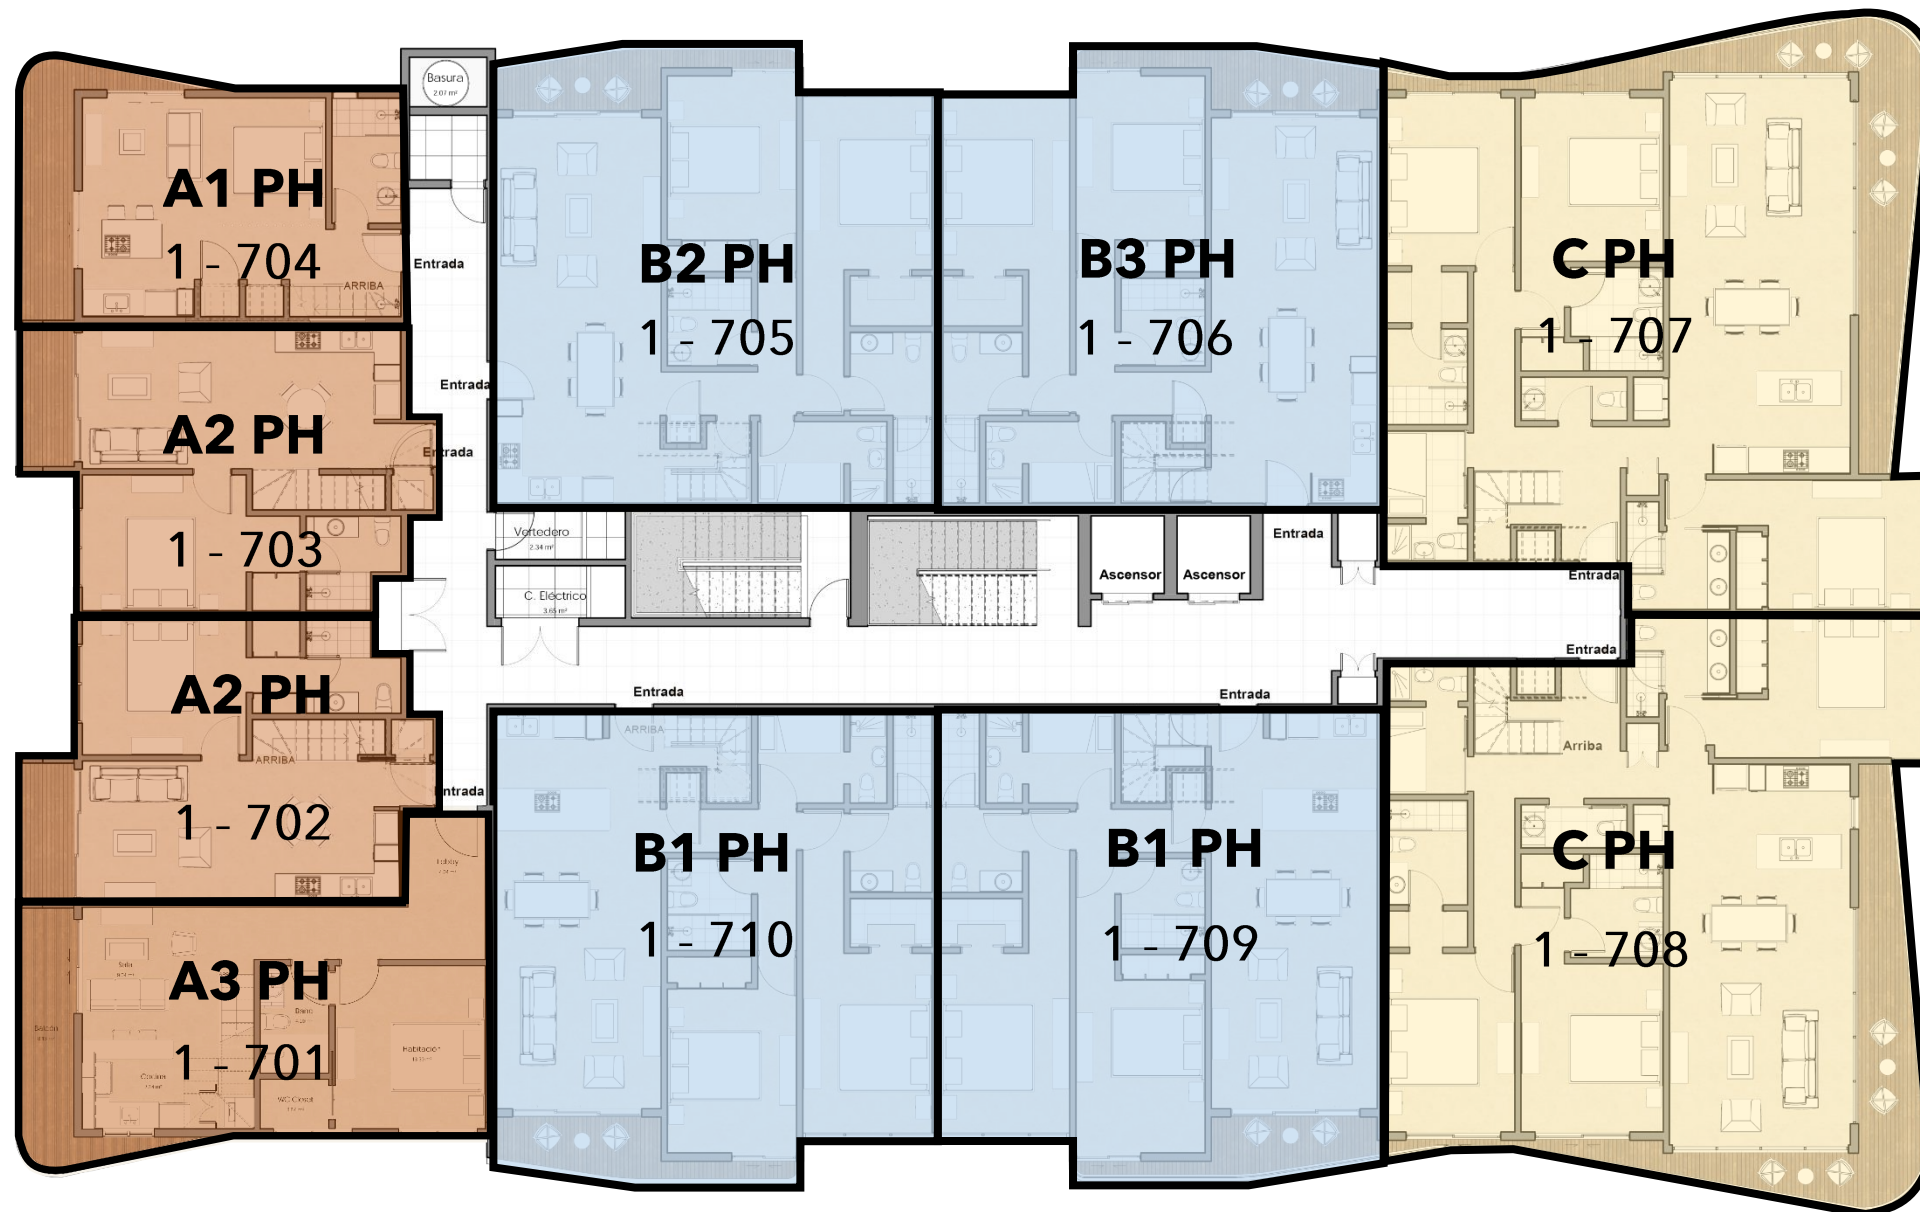

TIPOLOGÍAS DE APARTAMENTOS

NIVEL 7mo

10 UNIDADES POR NIVEL

TIPO A PH:

- A1 - 1 unidad
54.85+38.70mt² Terraza
- A2 - 2 unidades
69.00+34.35mt² Terraza
- A3 - 1 unidad
74.25mt²+38.30mt² Terraza

TIPO B PH:

- B1 - 2 unidades
120.55+80.45mt² Terraza
- B2 - 1 unidad
116.90mt² + 75.80mt² Terraza
- B3 - 1 unidad
117.05mt² + 77.05mt² Terraza

TIPO C PH:

- C1 - 2 unidades
200.70mt² + 81.95mt² Terraza