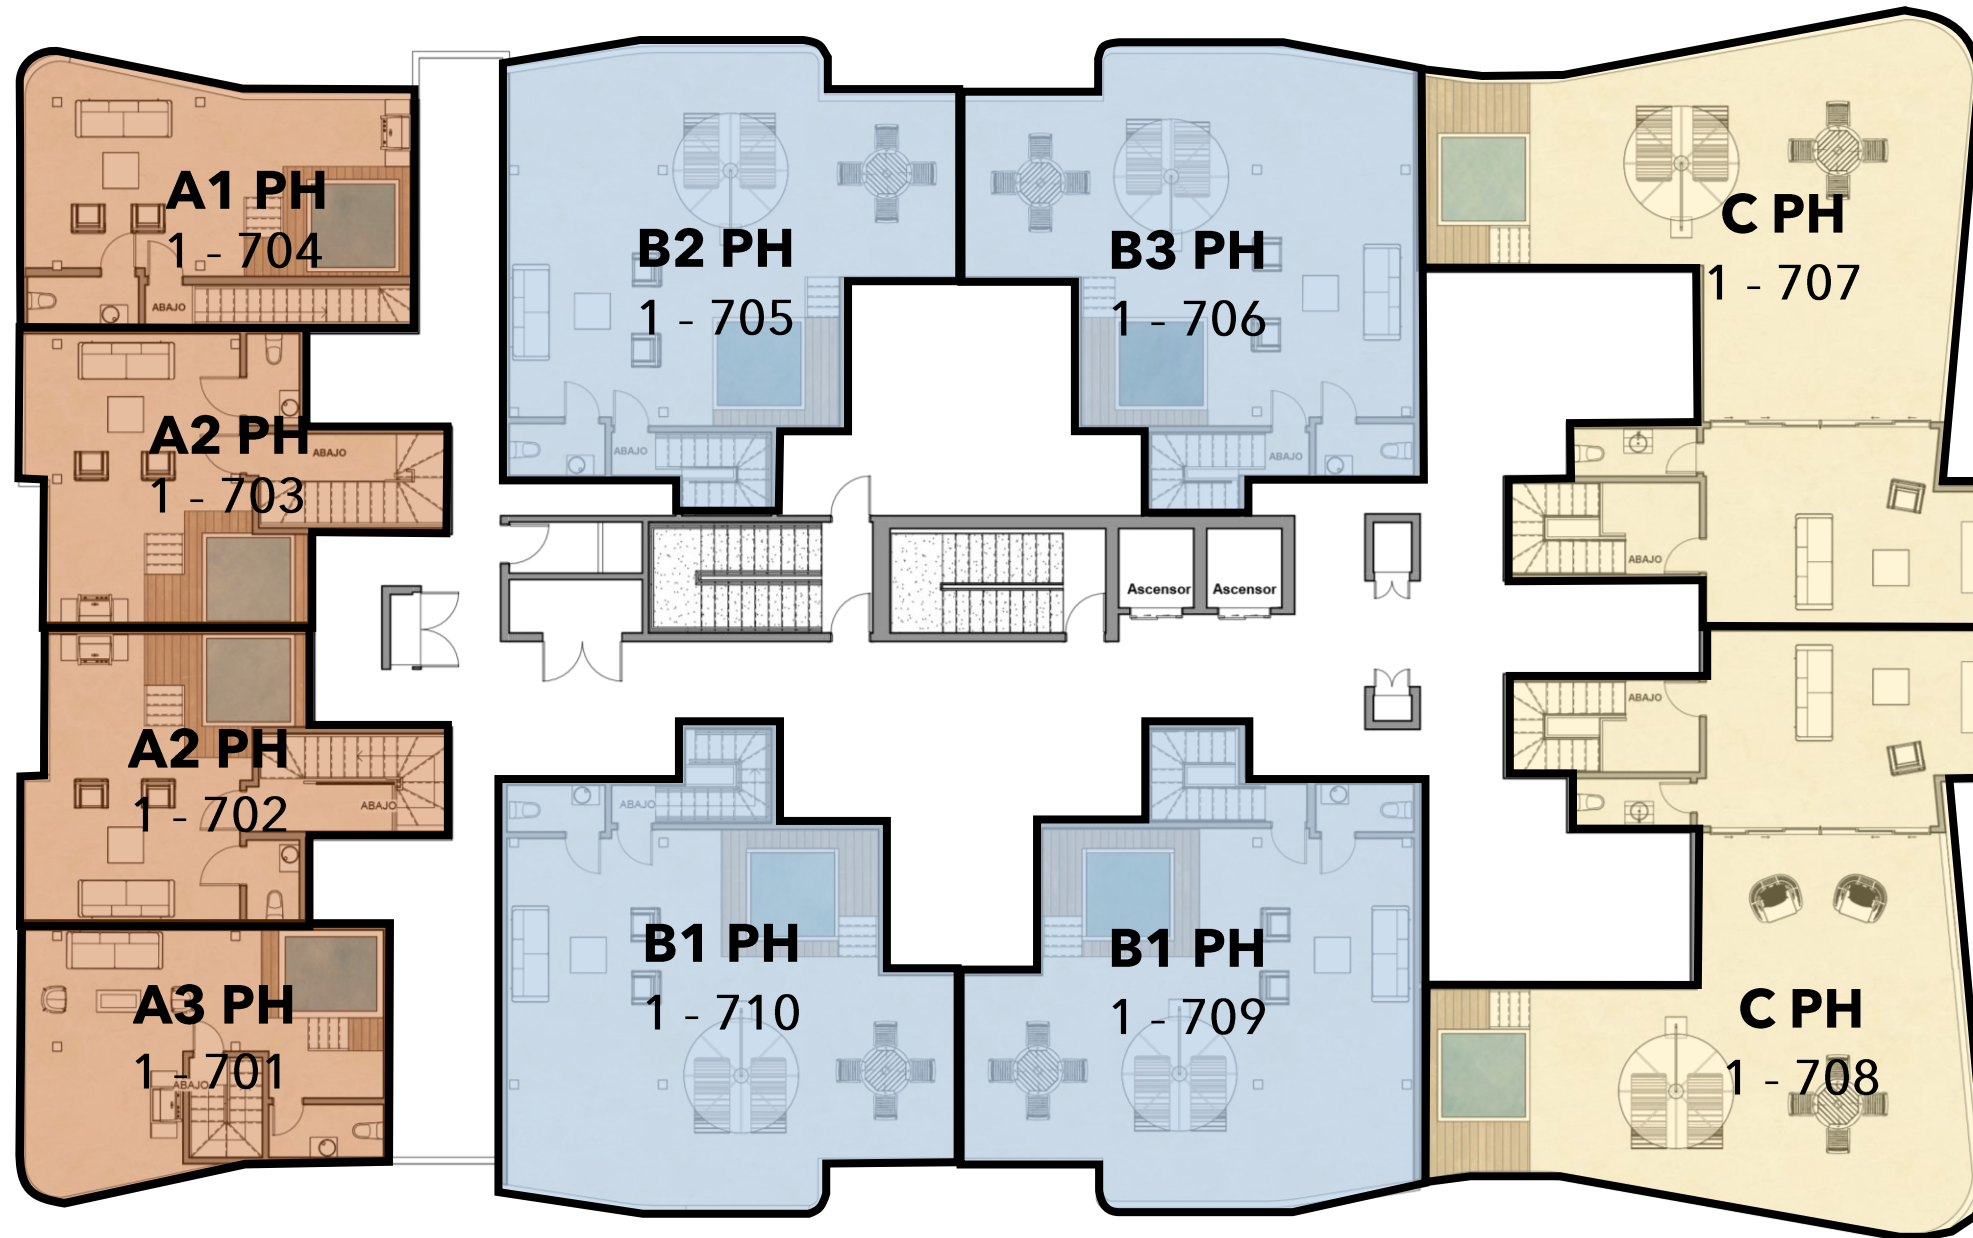

TIPOLOGÍAS DE APARTAMENTOS

OPCIONAL TERRAZA

TIPO A PH:

- A1 - 1 unidad
54.85+38.70mt² Terraza
- A2 - 2 unidades
69.00+34.35mt² Terraza
- A3 - 1 unidad
74.25mt²+38.30mt² Terraza

TIPO B PH:

- B1 - 2 unidades
120.55mt² +80.45mt² Terraza
- B2 - 1 unidad
116.90mt² +75.80mt² Terraza
- B3 - 1 unidad
117.05mt² + 77.05mt² Terraza

TIPO C PH:

- C1 - 2 unidades
200.70mt² + 81.95mt² Terraza