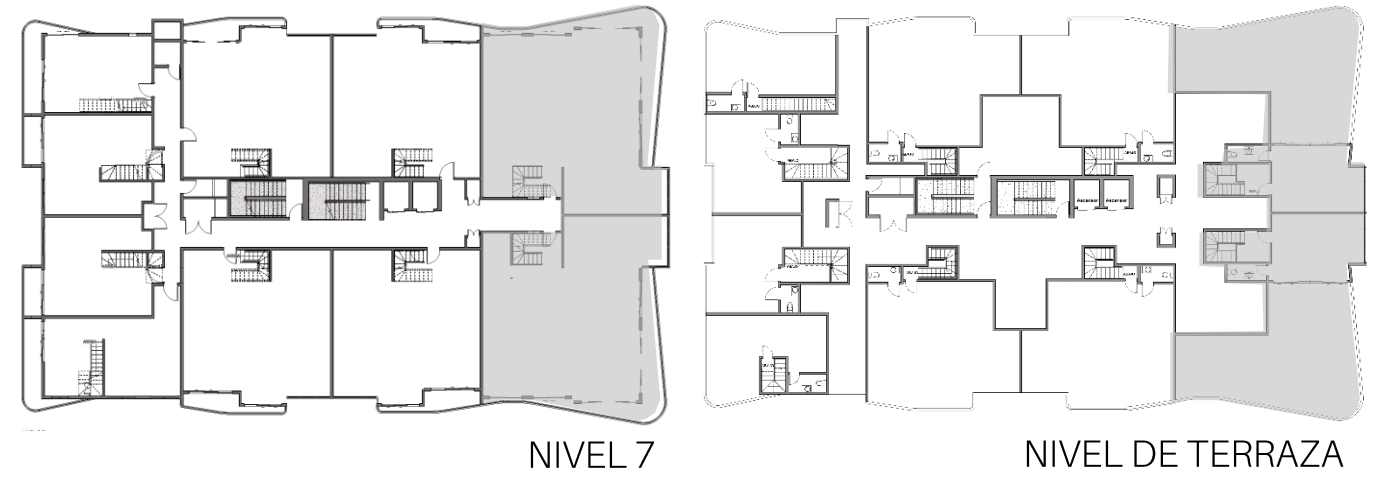

NIVEL 7

TIPO C PH 200.70 M2

+ 81.95 M2 TERRAZA DESTECHADA

2 unidades por nivel

- 3 Habitaciones
- 3.5 Baños
- Sala
- Comedor
- Cocina
- Área de lavado
- Cuarto de servicio + baño
- Balcón
- Terraza

IMÁGENES DE REFERENCIA