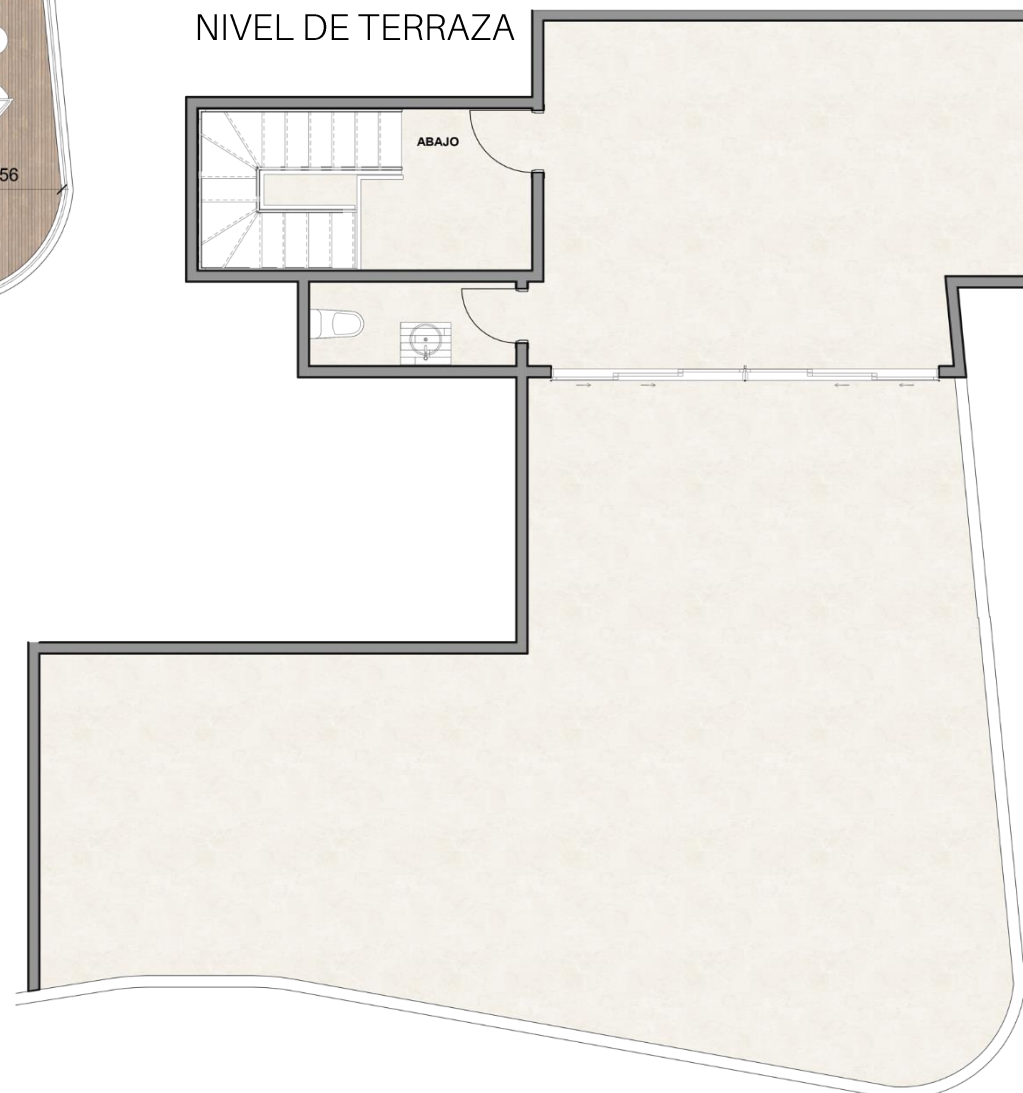

NIVEL 7

TIPO C PH 200.70 M2

+ 81.95 M2 TERRAZA DESTECHADA

2 unidades por nivel

- 3 Habitaciones
- 3.5 Baños
- Sala
- Comedor
- Cocina
- Área de lavado
- Cuarto de servicio + baño
- Balcón
- Terraza

IMÁGENES DE REFERENCIA